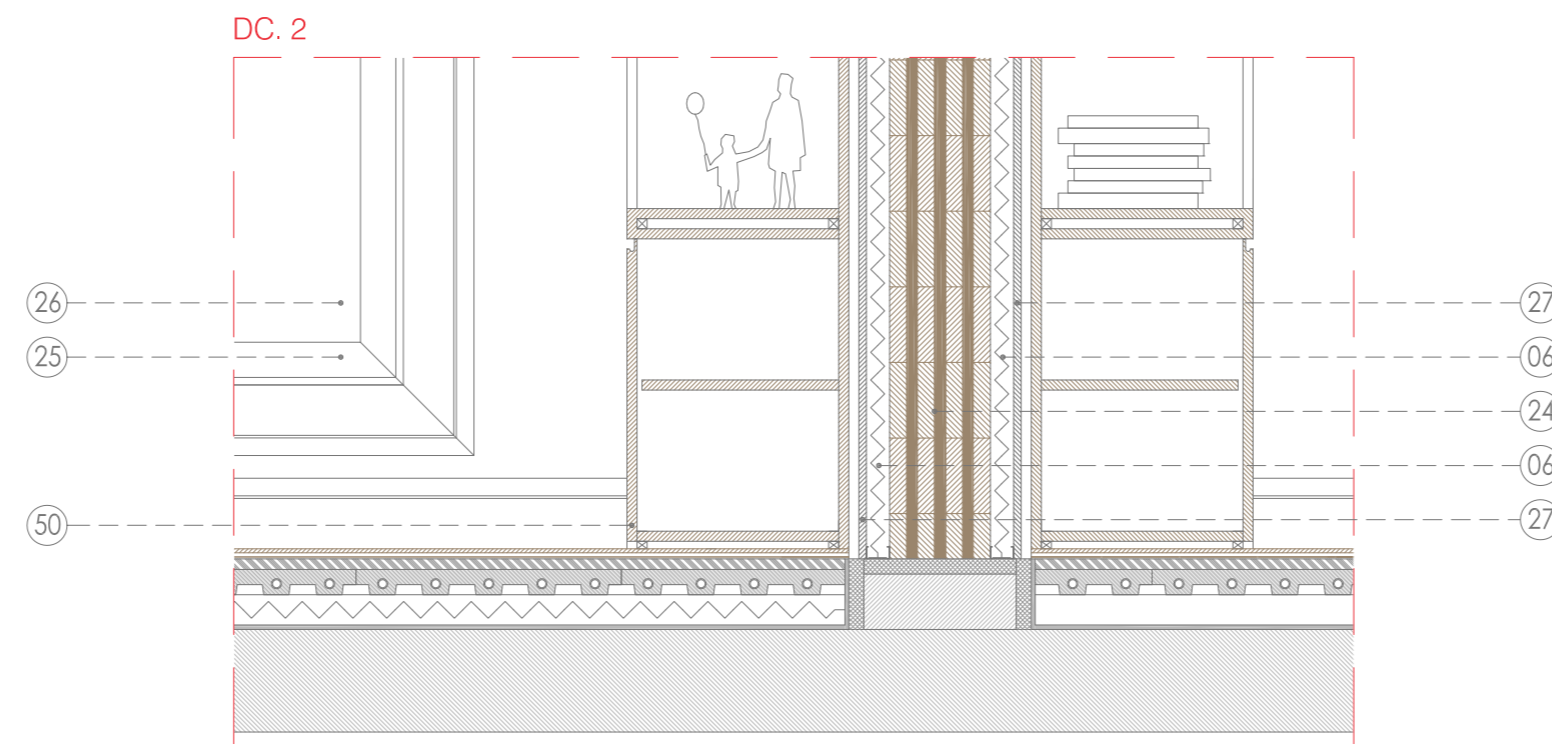

Alçat 1:25

Alçat 1:25

COBERTA	SOSTRE	FAÇANA	FONAMENTS	SOLERA	ACABATS
<ol style="list-style-type: none"> 1 Coronament de xapa plegada d'acer galvanitzat 2 Estesa de graves 3 Coberta vegetal semi-intensiva 4 Substrat 5 Feltre sintètic geotèxtil 6 Aïllament de llana mineral 7 Membrana impermeable EPDM 8 Formació de pendents mitjançant argila expandida amb base de ciment 9 Membrana drenant de polietilè extrudit tipus Drentemp 	<ol style="list-style-type: none"> 10 Sostre massís de fusta contralaminada KLH 11 Bigues de fusta laminada 12 Perfil·leria d'acer galvanitzat 13 Fals sostre de plaques de guix laminat 14 Absorbent acústic Baswaphon 15 Focos projectors Gimbal de ERCO 16 Focos empotrats kap de FLOS 17 Fluorescents fossejats sostre TZ-200 de Schmitz 18 Fluorescents TZ-55 de Schmitz 	<ol style="list-style-type: none"> 19 Revestiment de lames de fusta de Lárix 20 Rastrells horitzontals de fusta de Lárix amb tractament tipus Vacsol classe risc 3 (fixat mecànicament amb vissos d'acer inoxidable) 21 Rastrells verticals amb tractament autoclau risc 3 per subjecció revestiment de fusta 22 Làmina delta facade (permeable al vapor i impermeable a l'aigua) 6 Aïllament de llana mineral 23 Làmina delta fal WS (estanca al vent) 24 Mur estructural massís de fusta contralaminada KLH 25 Fusteria de fusta de Lárix amb tractament tipus Vacsol classe 3 incolor i dues capes de lasur base algua incolor 26 Vidre Climabl 6/12/4 12 Perfil·leria d'acer galvanitzat 27 Aplacat vertical de guix laminat sobre perfil·leria metàl·lica 	<ol style="list-style-type: none"> 28 Cinta d'obtenció per compensar la tolerància de la base de formigó 29 Rostro de formigó 30 Llosa de formigó 31 Pletina d'acer corten 32 Sauló/terra vegetal 33 Replè compactat 34 Mur de contenció de formigó armat 35 Làmina geotèxtil 36 Graves drenants 37 Tub drenant 38 Llit de formigó 	<ol style="list-style-type: none"> 39 Parquet de roure smoke amb lames de llargada i amplada variables de Schotten & Hansen amb tractament a l'oli SI-30 tèrmic 40 Paviment ceràmic multina de 30x120 sèrie déchirer (la suite) trace color gris. 41 Morter 42 Formigó 43 Tub PER 44 Alguja calenta 45 Làmina polietilè 46 Poliestrè d'alta densitat 47 Làmina anti-impacte 	<ol style="list-style-type: none"> 48 Revestiment tèxtil marca Arte sèrie belgian linen color Pearl 49 Sòcol en DM lacat en color blanc 50 Armariis en DM lacats en color blanc 51 Porta en DM en color blanc 52 Mirall plata, marc perimetral en DM lacat en color blanc 53 Blackout N-203 opac color blanc perla 54 Screen Ibiza 335 color blanc perla