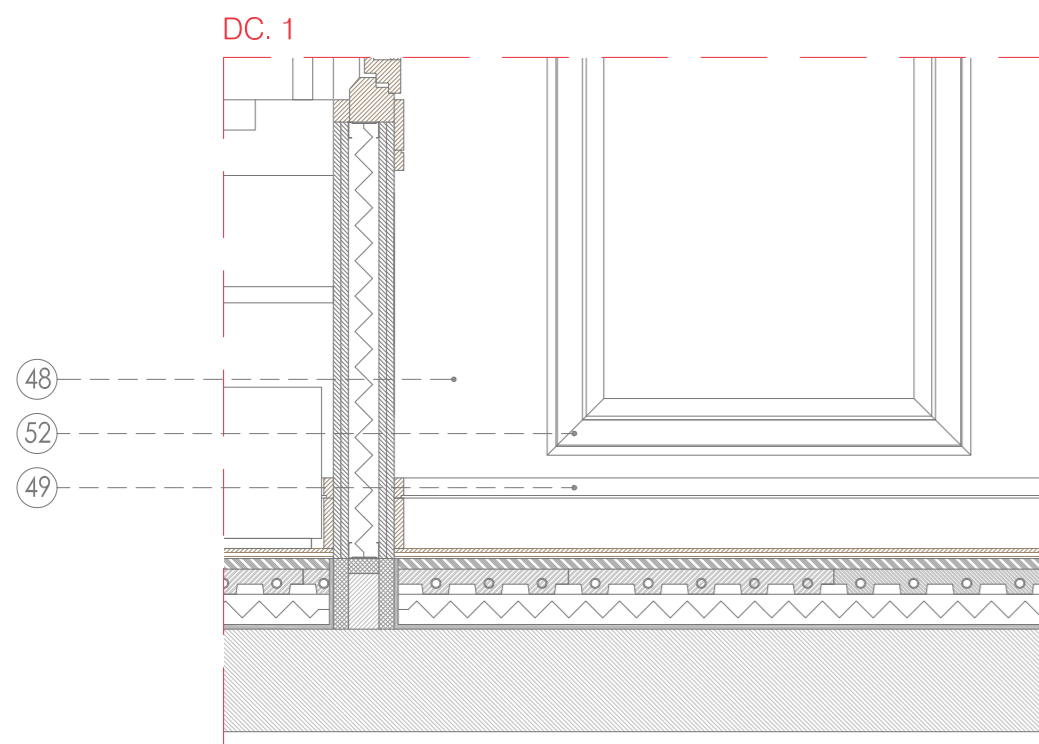

Alçat 1:25

Alçat 1:25

COBERTA	SOSTRE	FAÇANA	FONAMENTS	SOLERA	ACABATS
<ol style="list-style-type: none"> 1 Coronament de xapa plegada d'acer galvanitzat 2 Estesa de graves 3 Coberta vegetal semi-intensiva 4 Substrat 5 Feltre sintètic geotèxtil 6 Aïllament de llana mineral 7 Membrana impermeable EPDM 8 Formació de pendents mitjançant argila expandida amb base de ciment 9 Membrana drenant de polietilè extrudit tipus Drentemp 	<ol style="list-style-type: none"> 10 Sostre massís de fusta contralaminada KLH 11 Bigues de fusta laminada 12 Perfil·leria d'acer galvanitzat 13 Fals sostre de plaques de guix laminat 14 Absorbent acústic Baswaphon 15 Focos projectors Gimbal de ERCO 16 Focos empotrats kap de FLOS 17 Fluorescents fossejats sostre TZ-200 de Schmitz 18 Fluorescents TZ-55 de Schmitz 	<ol style="list-style-type: none"> 19 Revestiment de lames de fusta de Lárix 20 Rastrells horitzontals de fusta de Lárix amb tractament tipus Vacsol classe risc 3 (fixat mecànicament amb vissos d'acer inoxidable) 21 Rastrells verticals amb tractament autoclau risc 3 per subjecció revestiment de fusta 22 Làmina delta facade (permeable al vapor i impermeable a l'aigua) 6 Aïllament de llana mineral 23 Làmina delta fal WS (estanca al vent) 24 Mur estructural massís de fusta contralaminada KLH 25 Fusteria de fusta de Lárix amb tractament tipus Vacsol classe 3 incolor i dues capes de lasur base algua incolor 26 Vidre Climabl 6/12/4 12 Perfil·leria d'acer galvanitzat 27 Aplacat vertical de guix laminat sobre perfil·leria metàl·lica 	<ol style="list-style-type: none"> 28 Cinta d'obtenció per compensar la tolerància de la base de formigó 29 Rostro de formigó 30 Llosa de formigó 31 Pletina d'acer corten 32 Sauló/terra vegetal 33 Replè compactat 34 Mur de contenció de formigó armat 35 Làmina geotèxtil 36 Graves drenants 37 Tub drenant 38 Llit de formigó 	<ol style="list-style-type: none"> 39 Parquet de roure smoke amb lames de llargada i amplada variables de Schotten & Hansen amb tractament a l'oli SI-30 tèrmic 40 Paviment ceràmic multina de 30x120 sèrie déchirer (la suite) trace color gris. 41 Morter 42 Formigó 43 Tub PER 44 Alguja calenta 45 Làmina polietilè 46 Poliestrè d'alta densitat 47 Làmina anti-impacte 	<ol style="list-style-type: none"> 48 Revestiment tèxtil marca Arte sèrie belgian linen color Pearl 49 Sòcol en DM lacat en color blanc 50 Armariis en DM lacats en color blanc 51 Porta en DM en color blanc 52 Mirall plata, marc perimetral en DM lacat en color blanc 53 Blackout N-203 opac color blanc perla 54 Screen Ibiza 335 color blanc perla