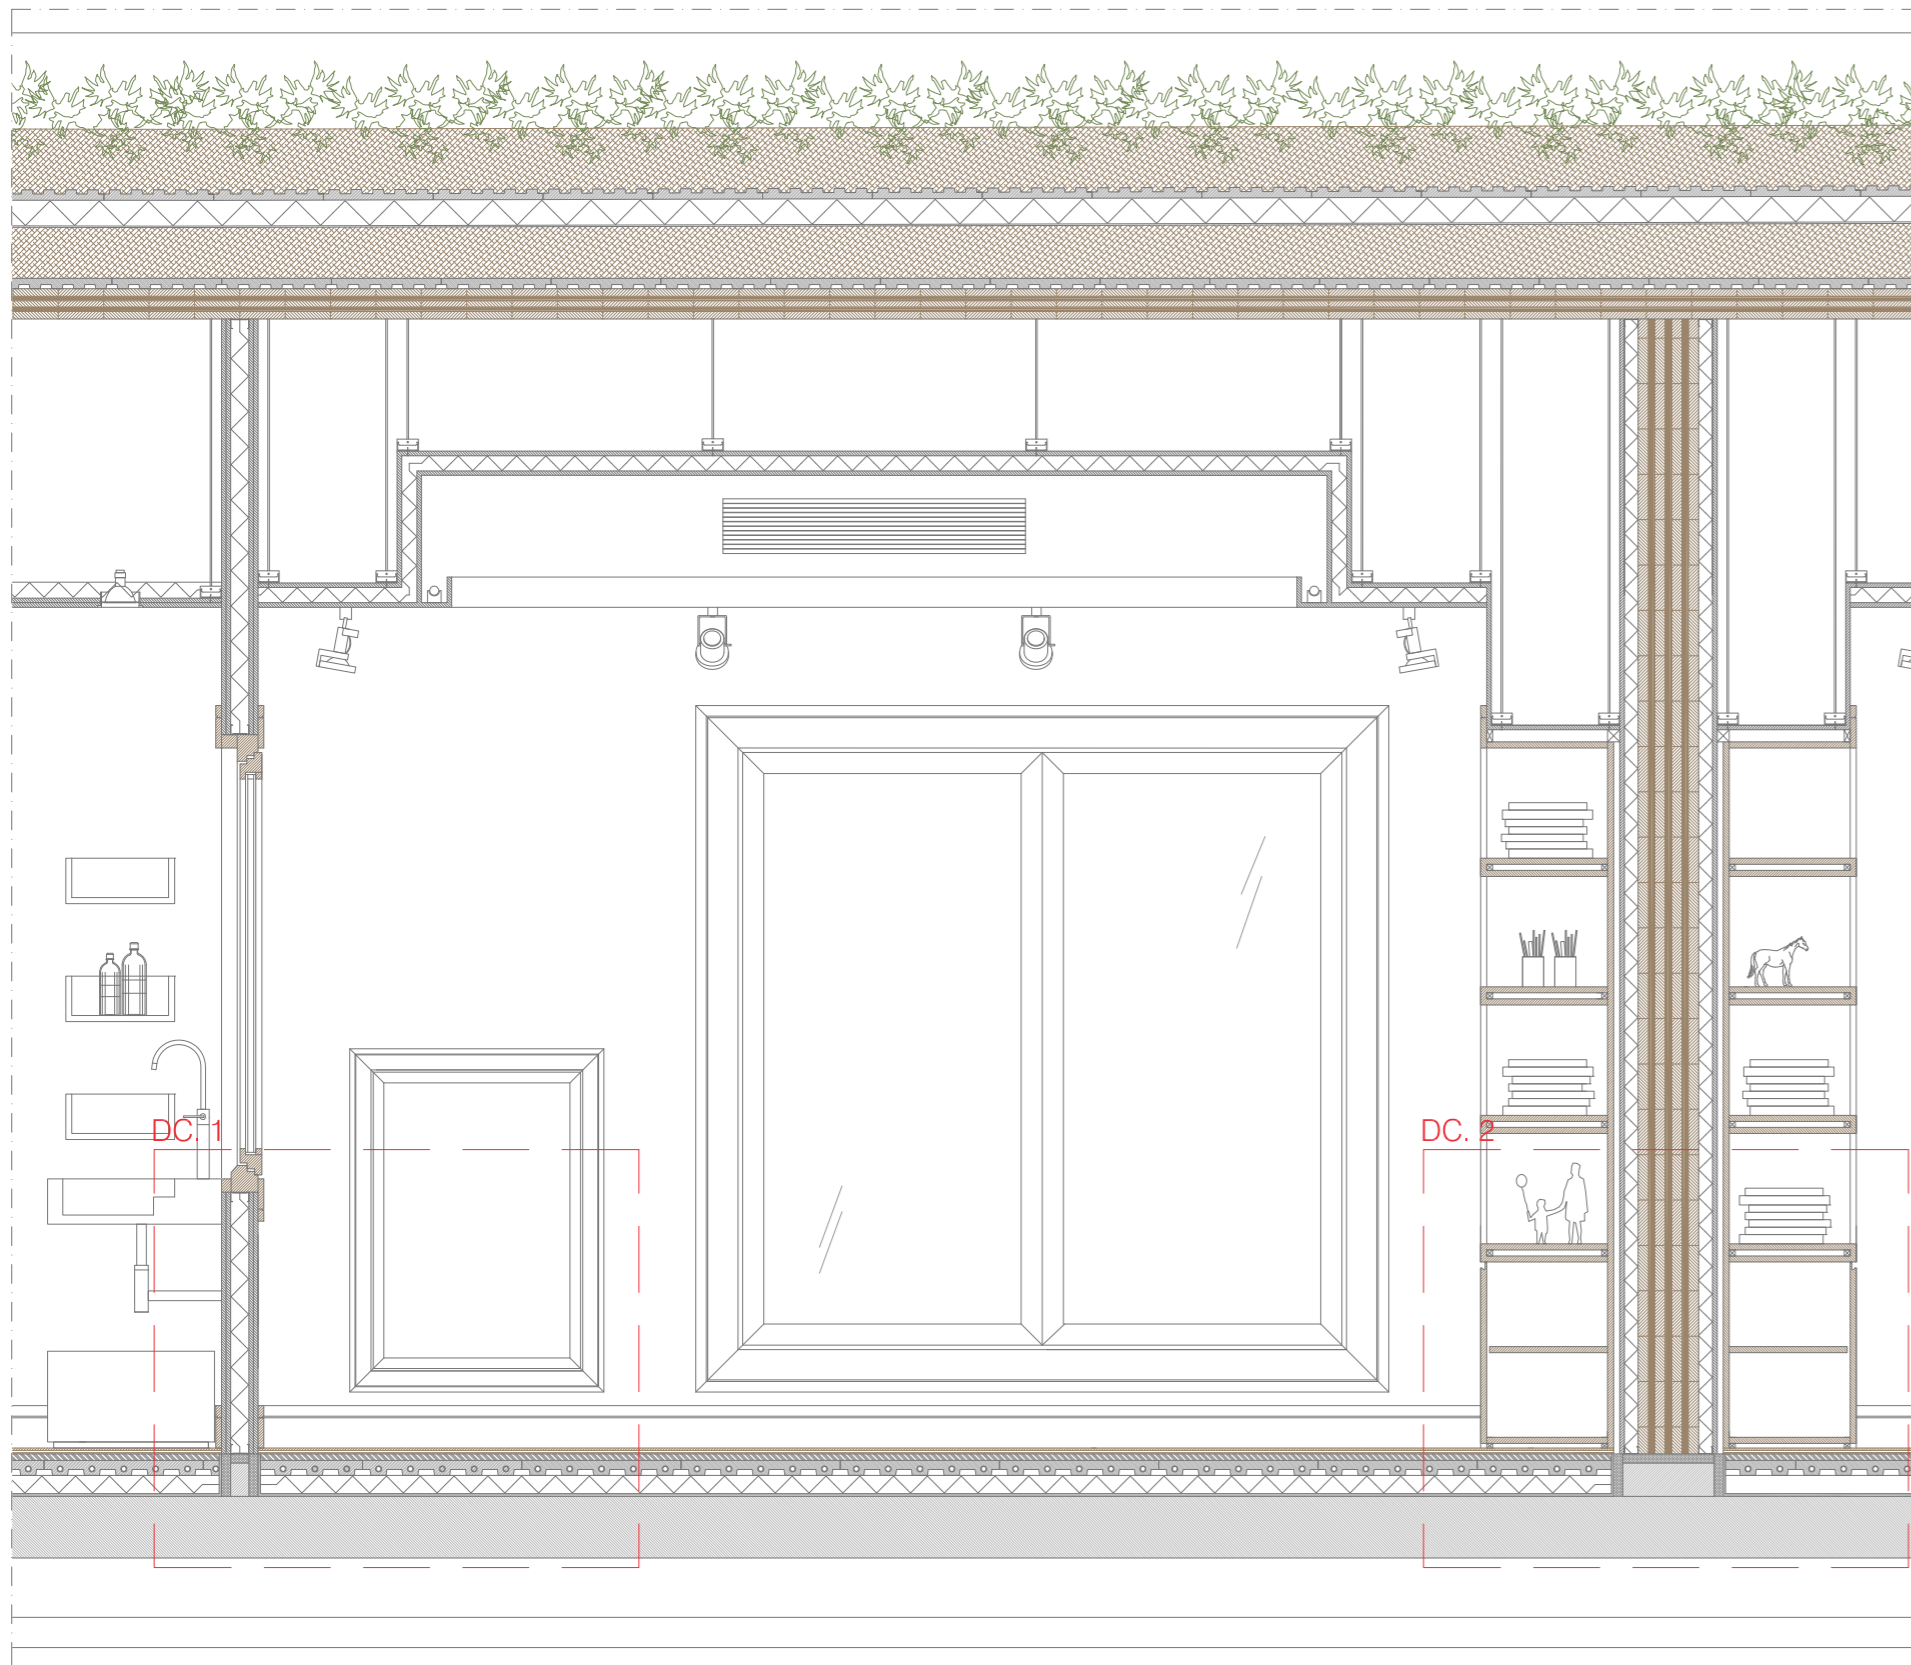

Alçat 1:25

Alçat 1:25

COBERTA	SOSTRE	FAÇANA	FONAMENTS	SOLERA	ACABATS
<ol style="list-style-type: none"> 1 Coronament de xapa plegada d'acer galvanitzat 2 Estesa de graves 3 Coberta vegetal semi-intensiva 4 Substrat 5 Feltre sintètic geotèxtil 6 Aïllament de llana mineral 7 Membrana impermeable EPDM 8 Formació de pendents mitjançant argila expandida amb base de ciment 9 Membrana drenant de polietilè extrudit tipus Drentemp 	<ol style="list-style-type: none"> 10 Sostre massís de fusta contralaminada KLH 11 Bigues de fusta laminada 12 Perfil·leria d'acer galvanitzat 13 Fals sostre de plaques de guix laminat 14 Absorbent acústic Baswaphon 15 Focos projectors Gimbal de ERCO 16 Focos empotrats kap de FLOS 17 Fluorescents fossejats sostre TZ-200 de Schmitz 18 Fluorescents TZ-55 de Schmitz 	<ol style="list-style-type: none"> 19 Revestiment de lames de fusta de Lárix 20 Rastrells horitzontals de fusta de Lárix amb tractament tipus Vacsol classe risc 3 (fixat mecànicament amb vissos d'acer inoxidable) 21 Rastrells verticals amb tractament autoclau risc 3 per subjecció revestiment de fusta 22 Làmina delta facade (permeable al vapor i impermeable a l'aigua) 6 Aïllament de llana mineral 23 Làmina delta fal WS (estanca al vent) 24 Mur estructural massís de fusta contralaminada KLH 25 Fusteria de fusta de Lárix amb tractament tipus Vacsol classe 3 incolor i dues capes de lasur base algua incolor 26 Vidre Climabl 6/12/4 12 Perfil·leria d'acer galvanitzat 27 Aplacat vertical de guix laminat sobre perfil·leria metàl·lica 	<ol style="list-style-type: none"> 28 Cinta d'obtenció per compensar la tolerància de la base de formigó 29 Rostro de formigó 30 Llosa de formigó 31 Pletina d'acer corten 32 Sauló/terra vegetal 33 Replè compactat 34 Mur de contenció de formigó armat 35 Làmina geotèxtil 36 Graves drenants 37 Tub drenant 38 Llit de formigó 	<ol style="list-style-type: none"> 39 Parquet de roure smoke amb lames de llargada i amplada variables de Schotten & Hansen amb tractament a l'oli SI-30 tèrmic 40 Paviment ceràmic multina de 30x120 sèrie déchirer (la suite) trace color gris. 41 Morter 42 Formigó 43 Tub PER 44 Alguja calenta 45 Làmina polietilè 46 Poliestrè d'alta densitat 47 Làmina anti-impacte 	<ol style="list-style-type: none"> 48 Revestiment tèxtil marca Arte sèrie belgian linen color Pearl 49 Sòcol en DM lacat en color blanc 50 Armariis en DM lacats en color blanc 51 Porta en DM en color blanc 52 Mirall plata, marc perimetral en DM lacat en color blanc 53 Blackout N-203 opac color blanc perla 54 Screen Ibiza 335 color blanc perla