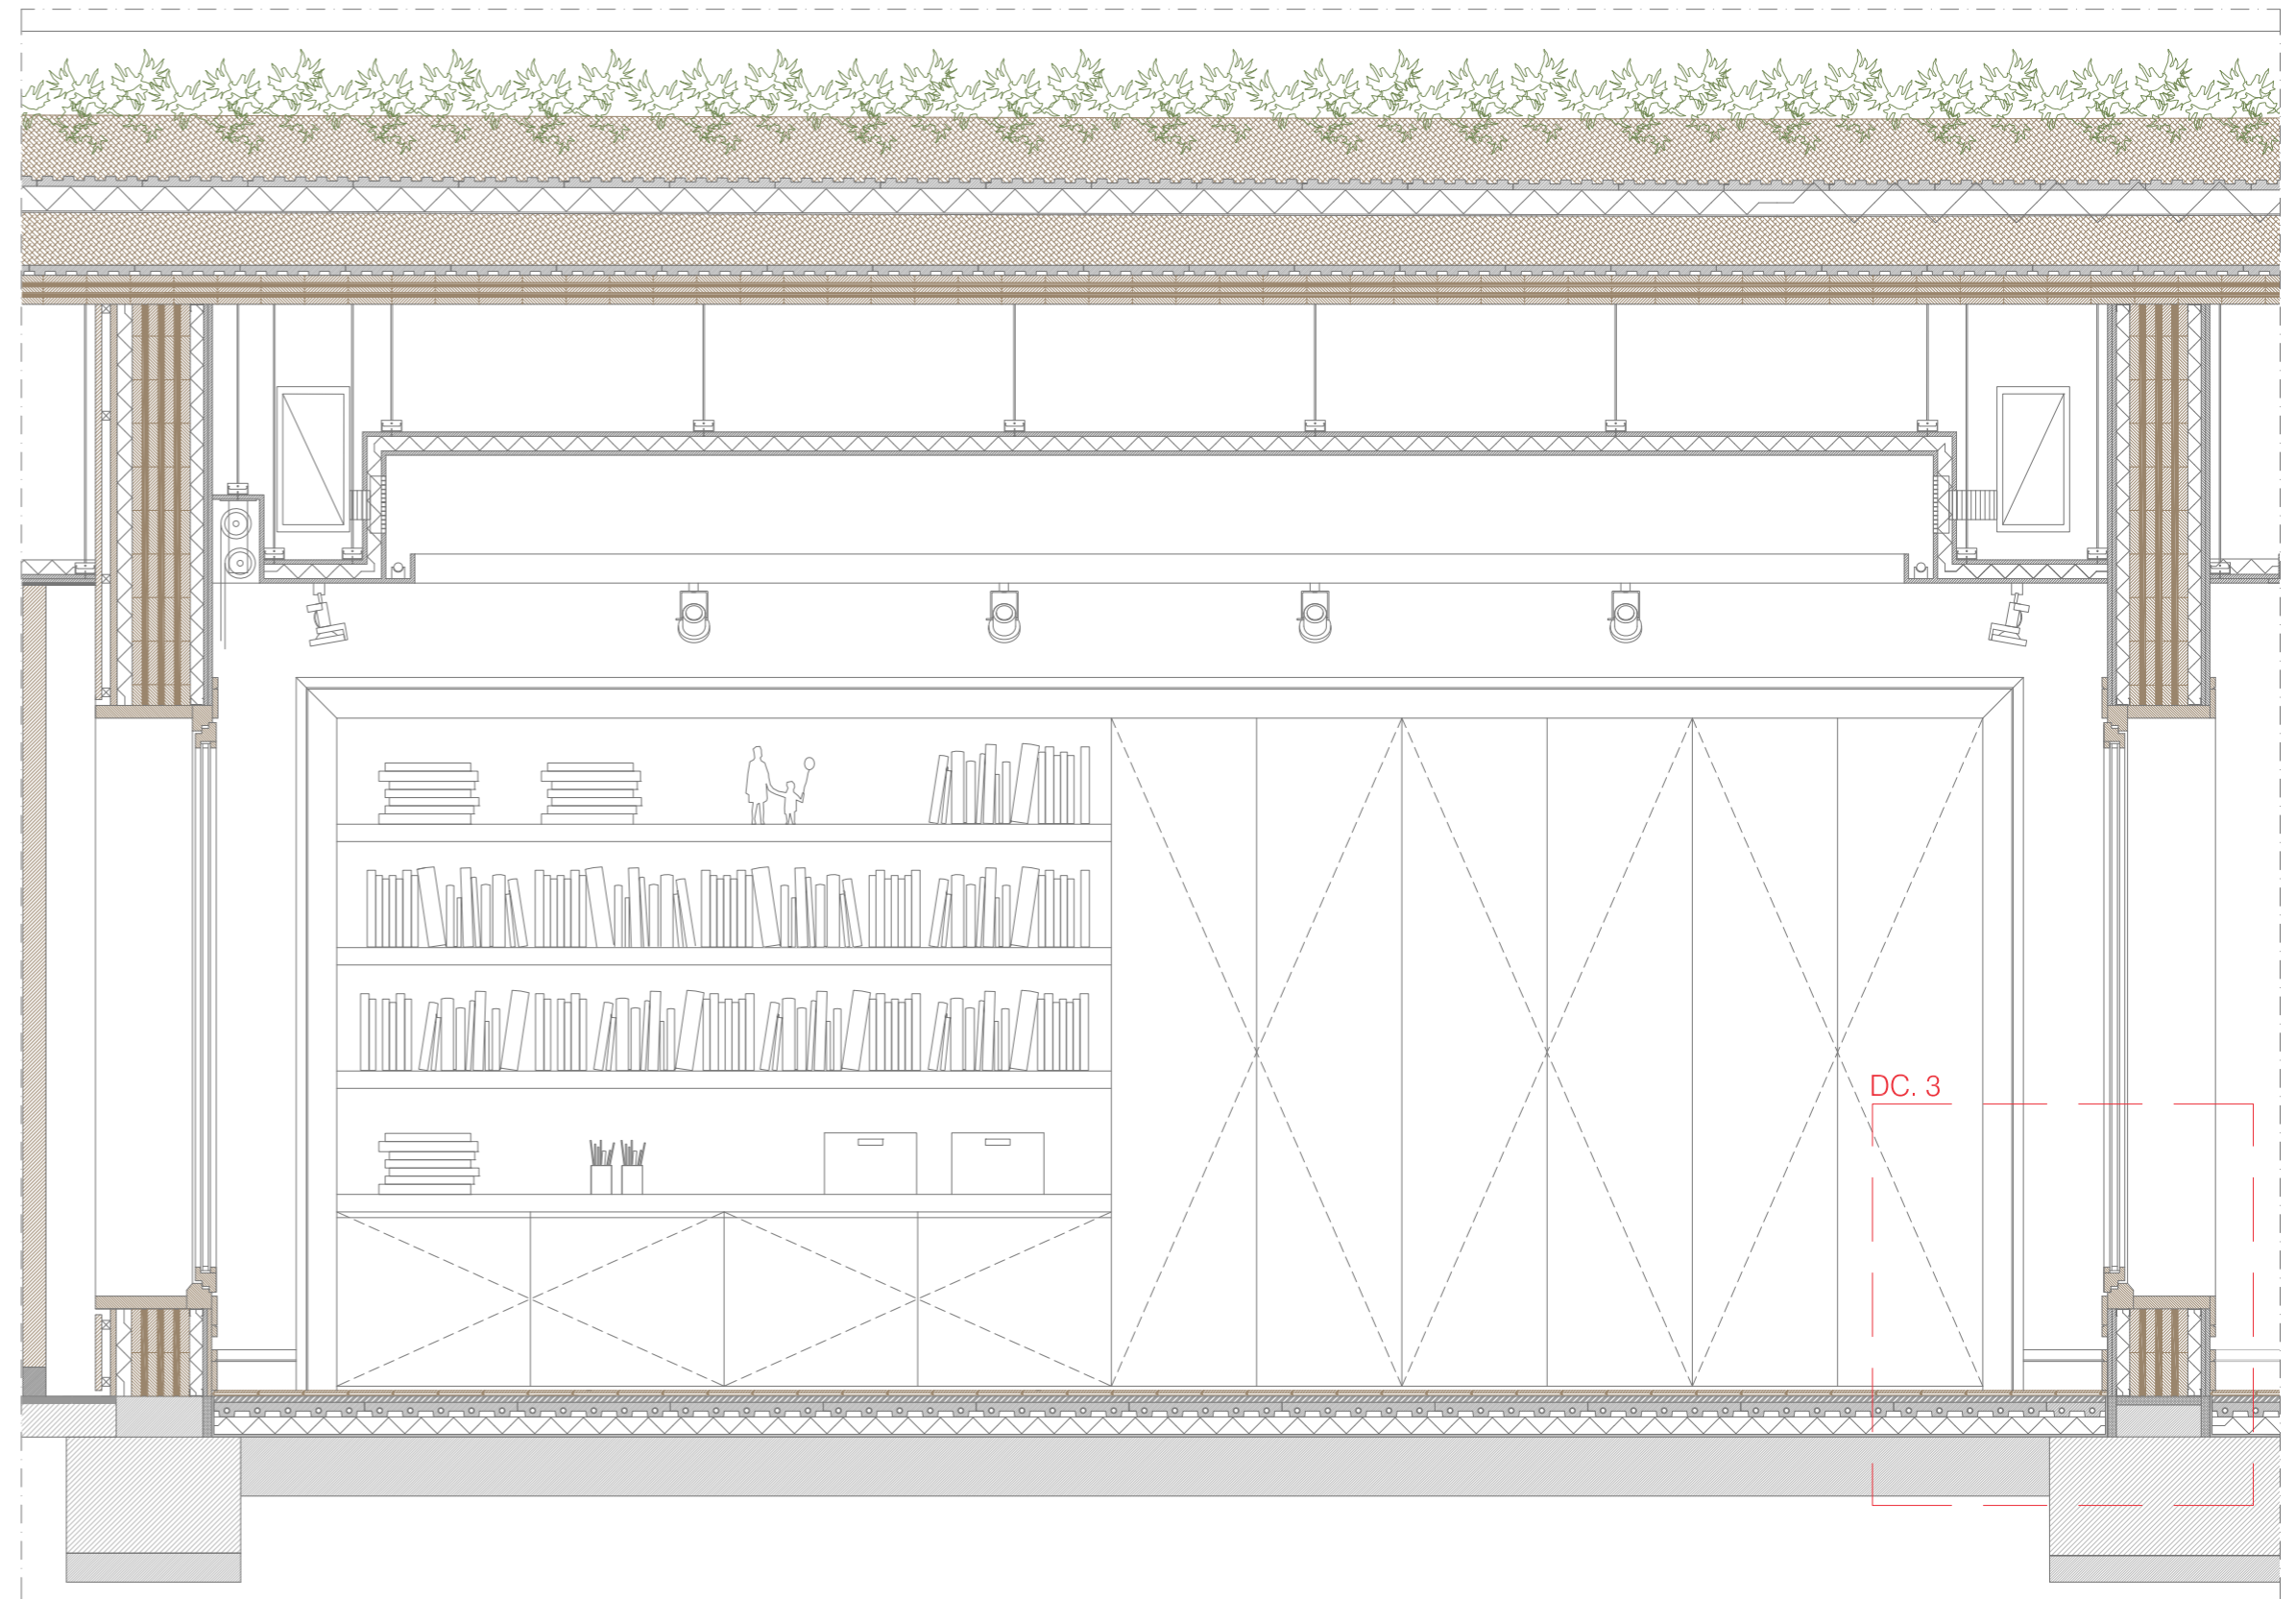

Alçat 1:25

Alçat 1:25

COBERTA	SOSTRE	FAÇANA	FONAMENTS	SOLERA	ACABATS
<ol style="list-style-type: none"> 1 Coronament de xapa plegada d'acer galvanitzat 2 Estesa de graves 3 Coberta vegetal semi-intensiva 4 Substrat 5 Feltre sintètic geotèxtil 6 Aïllament de llana mineral 7 Membrana impermeable EPDM 8 Formació de pendents mitjançant argila expandida amb base de ciment 9 Membrana drenant de polietilè extrudit tipus Drentemp 	<ol style="list-style-type: none"> 10 Sostre massís de fusta contralaminada KLH 11 Bigues de fusta laminada 12 Perfil·leria d'acer galvanitzat 13 Fals sostre de plaques de guix laminat 14 Absorbent acústic Baswaphon 15 Focos projectors Gimbal de ERCO 16 Focos empotrats kap de FLOS 17 Fluorescents fossejats sostre TZ-200 de Schmitz 18 Fluorescents TZ-55 de Schmitz 	<ol style="list-style-type: none"> 19 Revestiment de lames de fusta de Lárix 20 Rastrells horitzontals de fusta de Lárix amb tractament tipus Vacsol classe risc 3 (fixat mecànicament amb vissos d'acer inoxidable) 21 Rastrells verticals amb tractament autoclau risc 3 per subjecció revestiment de fusta 22 Làmina delta facade (permeable al vapor i impermeable a l'aigua) 6 Aïllament de llana mineral 23 Làmina delta fal WS (estanca al vent) 24 Mur estructural massís de fusta contralaminada KLH 25 Fusteria de fusta de Lárix amb tractament tipus Vacsol classe 3 incolor i dues capes de lasur base algua incolor 26 Vidre Climabl 6/12/4 12 Perfil·leria d'acer galvanitzat 27 Aplacat vertical de guix laminat sobre perfil·leria metàl·lica 	<ol style="list-style-type: none"> 28 Cinta d'obtenció per compensar la tolerància de la base de formigó 29 Rostro de formigó 30 Llosa de formigó 31 Pletina d'acer corten 32 Sauló/terra vegetal 33 Replè compactat 34 Mur de contenció de formigó armat 35 Làmina geotèxtil 36 Graves drenants 37 Tub drenant 38 Llit de formigó 	<ol style="list-style-type: none"> 39 Parquet de roure smoke amb lames de llargada i amplada variables de Schotten & Hansen amb tractament a l'oli SI-30 tèrmic 40 Paviment ceràmic multina de 30x120 sèrie déchirer (la suite) trace color gris. 41 Morter 42 Formigó 43 Tub PER 44 Alguja calenta 45 Làmina polietilè 46 Poliestrè d'alta densitat 47 Làmina anti-impacte 	<ol style="list-style-type: none"> 48 Revestiment tèxtil marca Arte sèrie belgian linen color Pearl 49 Sòcol en DM lacat en color blanc 50 Armariis en DM lacats en color blanc 51 Porta en DM en color blanc 52 Mirall plata, marc perimetral en DM lacat en color blanc 53 Blackout N-203 opac color blanc perla 54 Screen Ibiza 335 color blanc perla