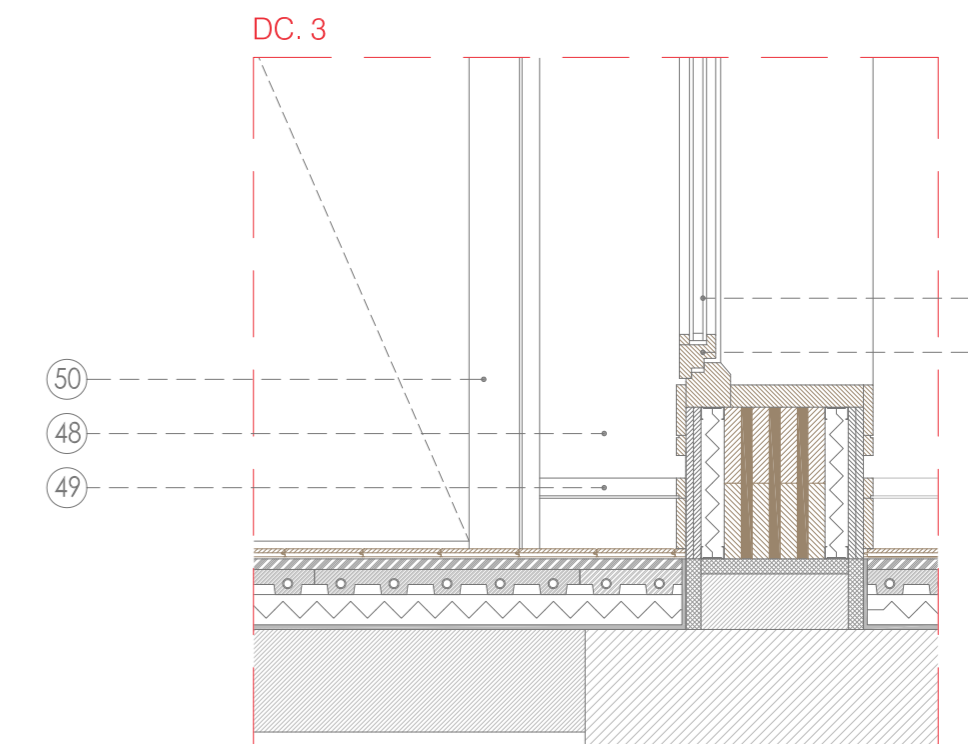

Alçat 1:25

Alçat 1:25

COBERTA	SOSTRE	FAÇANA	FONAMENTS	SOLERA	ACABATS
<ol style="list-style-type: none"> 1 Coronament de xapa plegada d'acer galvanitzat 2 Estesa de graves 3 Coberta vegetal semi-intensiva 4 Substrat 5 Feltre sintètic geotèxtil 6 Aïllament de llana mineral 7 Membrana impermeable EPDM 8 Formació de pendents mitjançant argila expandida amb base de ciment 9 Membrana drenant de polietilè extrudit tipus Drentemp 	<ol style="list-style-type: none"> 10 Sostre massís de fusta contralaminada KLH 11 Bigues de fusta laminada 12 Perfil·leria d'acer galvanitzat 13 Fals sostre de plaques de guix laminat 14 Absorbent acústic Baswaphon 15 Focos projectors Gimbal de ERCO 16 Focos empotrats kap de FLOS 17 Fluorescents fossejats sostre TZ-200 de Schmitz 18 Fluorescents TZ-55 de Schmitz 	<ol style="list-style-type: none"> 19 Revestiment de lames de fusta de Lárix 20 Rastrells horitzontals de fusta de Lárix amb tractament tipus Vacsol classe risc 3 (fixat mecànicament amb vissos d'acer inoxidable) 21 Rastrells verticals amb tractament autoclau risc 3 per subjecció revestiment de fusta 22 Làmina delta facade (permeable al vapor i impermeable a l'aigua) 6 Aïllament de llana mineral 23 Làmina delta fal WS (estanca al vent) 24 Mur estructural massís de fusta contralaminada KLH 25 Fusteria de fusta de Lárix amb tractament tipus Vacsol classe 3 incolor i dues capes de lasur base algua incolor 26 Vidre Climabl 6/12/4 12 Perfil·leria d'acer galvanitzat 27 Aplacat vertical de guix laminat sobre perfil·leria metàl·lica 	<ol style="list-style-type: none"> 28 Cinta d'obtenció per compensar la tolerància de la base de formigó 29 Rostro de formigó 30 Llosa de formigó 31 Pletina d'acer corten 32 Sauló/terra vegetal 33 Replè compactat 34 Mur de contenció de formigó armat 35 Làmina geotèxtil 36 Graves drenants 37 Tub drenant 38 Llit de formigó 	<ol style="list-style-type: none"> 39 Parquet de roure smoke amb lames de llargada i amplada variables de Schotten & Hansen amb tractament a l'oli SI-30 tèrmic 40 Paviment ceràmic multina de 30x120 sèrie déchirer (la suite) trace color gris. 41 Morter 42 Formigó 43 Tub PER 44 Alguja calenta 45 Làmina polietilè 46 Poliestrè d'alta densitat 47 Làmina anti-impacte 	<ol style="list-style-type: none"> 48 Revestiment tèxtil marca Arte sèrie belgian linen color Pearl 49 Sòcol en DM lacat en color blanc 50 Armariis en DM lacats en color blanc 51 Porta en DM en color blanc 52 Mirall plata, marc perimetral en DM lacat en color blanc 53 Blackout N-203 opac color blanc perla 54 Screen Ibiza 335 color blanc perla