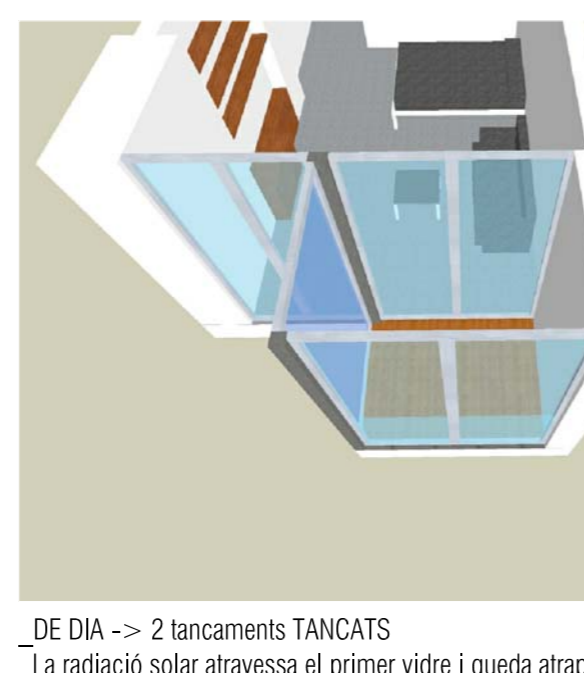

CONDICIONAMENT I SERVEIS_Sistemes passius

ORIENTACIÓ I ASSOELLELLAMENT

FAÇANA SUD-EST -> UBICACIÓ HABITATGES -> MOLT ASSOELLELLADA
 Té molt assolament, fins i tot a l'hivern durant varies hores del matí la façana queda totalment assolada i lliure d'ombres dels edificis veïns.

INTERVENCIÓ EN EL VOLUM I FAÇANES DE L'EDIFICI PER ACONSEGUIR LA VENTILACIÓ TRANSVERSAL I IL·LUMINACIÓ NATURAL DE TOTES LES UNITATS

VENTILACIÓ PER EFECTE VENTURI -> PATIS VERTICALS

VENTILACIÓ PER DIFERÈNCIA DE PRESSIÓ -> CORREDORS HORIZONTALS

IL·LUMINACIÓ NATURAL FAÇANA SUD-EST, FAÇANA NORD-OEST I PATIS_HIVERN

IL·LUMINACIÓ NATURAL FAÇANA SUD-EST, FAÇANA NORD-OEST I PATIS_ESTIU

VISTES DE LA IL·LUMINACIÓ A L'INTERIOR DELS HABITATGES I ESTUDIS TIPUS

SISTEMES D'APROFITAMENT DE LA RADIACIÓ SOLAR

PETITS HIVERNACLES ALS HABITATGES

FUNCIONAMENT HIVERNACLES -> HIVERN

FUNCIONAMENT HIVERNACLES -> ESTIU

FUNCIONAMENT HIVERNACLES -> ESTIU

FUNCIONAMENT HIVERNACLES -> ESTIU