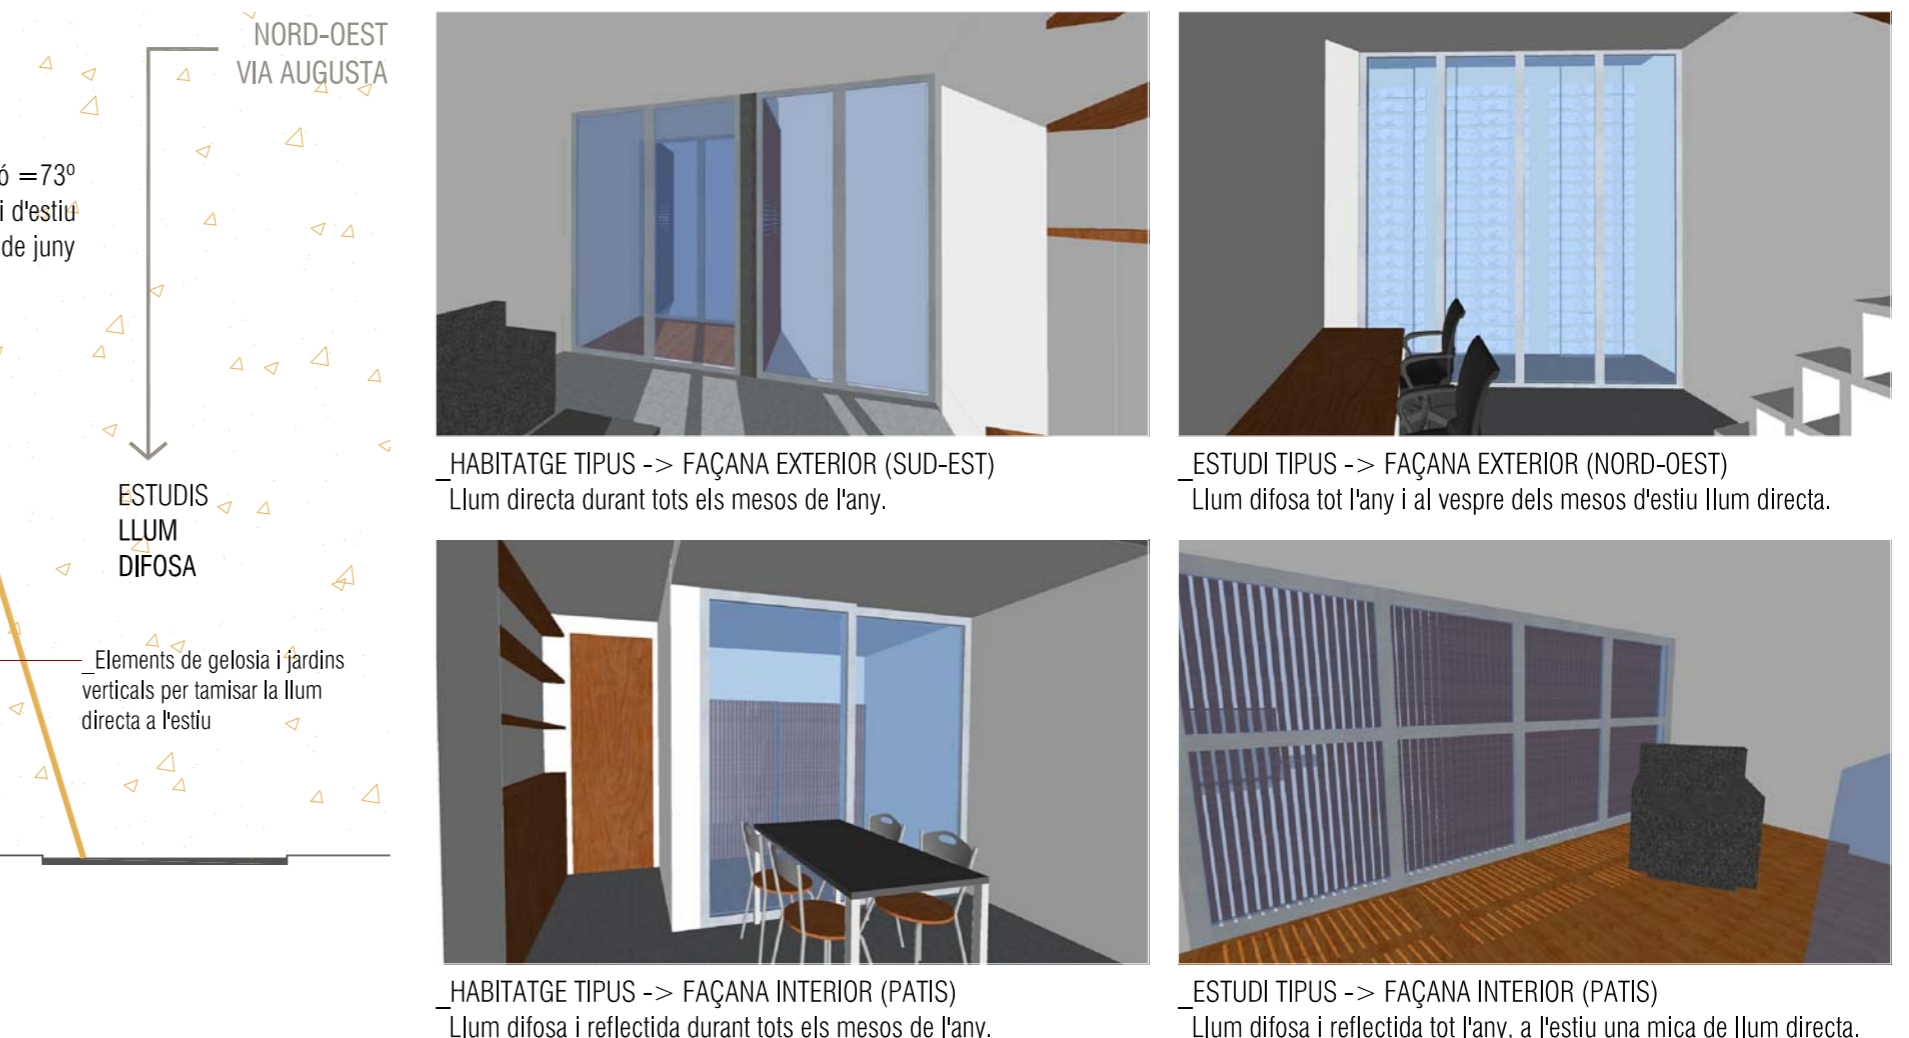

FAÇANA NORD-OEST -> UBICACIÓ ESTUDIS -> POC ASSOELLELLADA
 Té molt poc assolament, només rep radiació solar directa a l'estiu, a últimes hores del dia i amb una inclinació molt horitzontal.

VENTILACIÓ I IL·LUMINACIÓ NATURAL

INTERVENCIÓ EN EL VOLUM I FAÇANES DE L'EDIFICI PER ACONSEGUIR LA VENTILACIÓ TRANSVERSAL I IL·LUMINACIÓ NATURAL DE TOTES LES UNITATS

VENTILACIÓ PER EFECTE VENTURI -> PATIS VERTICALS

VENTILACIÓ PER DIFERÈNCIA DE PRESSIÓ -> CORREDORS HORIZONTALS

IL·LUMINACIÓ NATURAL FAÇANA SUD-EST, FAÇANA NORD-OEST I PATIS_HIVERN

IL·LUMINACIÓ NATURAL FAÇANA SUD-EST, FAÇANA NORD-OEST I PATIS_ESTIU

VISTES DE LA IL·LUMINACIÓ A L'INTERIOR DELS HABITATGES I ESTUDIS TIPUS