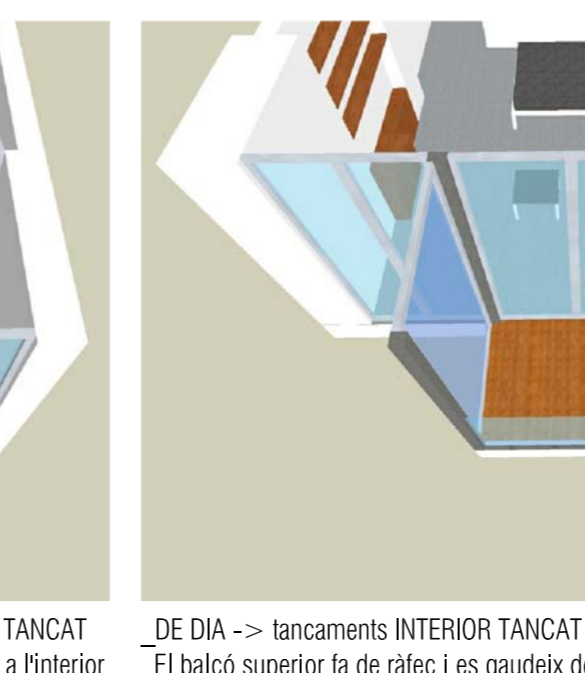

INTERVENCIÓ EN EL VOLUM I FAÇANES DE L'EDIFICI PER ACONSEGUIR LA VENTILACIÓ TRANSVERSAL I IL·LUMINACIÓ NATURAL DE TOTES LES UNITATS

VENTILACIÓ PER EFECTE VENTURI -> PATIS VERTICALS

VENTILACIÓ PER DIFERÈNCIA DE PRESSIÓ -> CORREDORS HORIZONTALS

IL·LUMINACIÓ NATURAL FAÇANA SUD-EST, FAÇANA NORD-OEST I PATIS_HIVERN

IL·LUMINACIÓ NATURAL FAÇANA SUD-EST, FAÇANA NORD-OEST I PATIS_ESTIU

VISTES DE LA IL·LUMINACIÓ A L'INTERIOR DELS HABITATGES I ESTUDIS TIPUS

SISTEMES D'APROFITAMENT DE LA RADIACIÓ SOLAR

PETITS HIVERNACLES ALS HABITATGES

FUNCIONAMENT HIVERNACLES -> HIVERN

FUNCIONAMENT HIVERNACLES -> ESTIU

FUNCIONAMENT HIVERNACLES -> ESTIU

FUNCIONAMENT HIVERNACLES -> ESTIU

COBERTA VEGETAL (Escola Bressol)

SISTEMES DE PROTECCIÓ SOLAR

FAÇANA SUD-EST -> PORTICONS DE LAMES HORIZONTALS DE FUSTA

FAÇANA NORD-OEST -> PERSIANES DE LAMES HORIZONTALS DE MARBRE BLANC

CONFORT HIGROTÈRMIC NATURAL