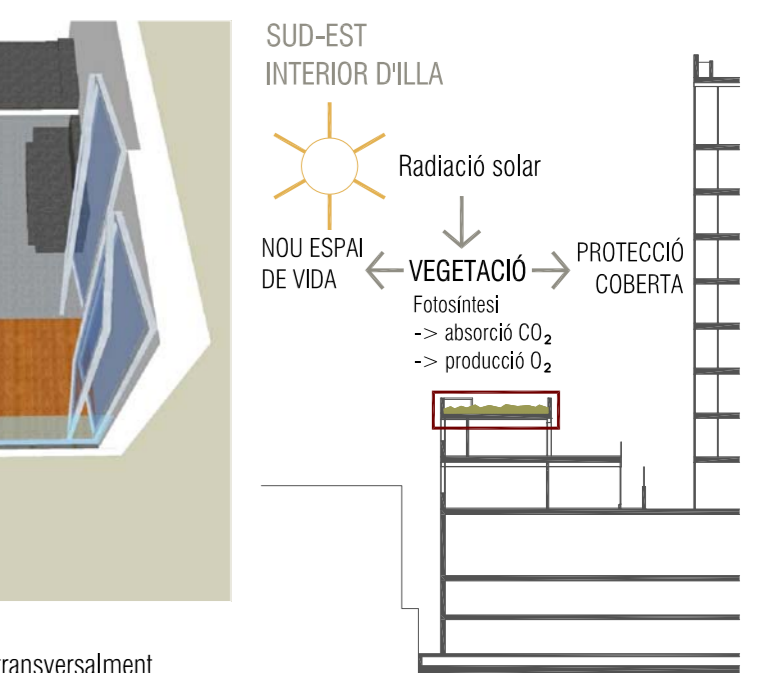

CONDICIONAMENT I SERVEIS_Sistemes passius

ORIENTACIÓ I ASSOELLELLAMENT

FAÇANA SUD-EST -> UBICACIÓ HABITATGES -> MOLT ASSOELLELLADA
 Té molt assolament, fins i tot a l'hivern durant varies hores del matí la façana queda totalment assolada i lliure d'ombres dels edificis veïns.

INTERVENCIÓ EN EL VOLUM I FAÇANES DE L'EDIFICI PER ACONSEGUIR LA VENTILACIÓ TRANSVERSAL I IL·LUMINACIÓ NATURAL DE TOTES LES UNITATS

VENTILACIÓ PER EFECTE VENTURI -> PATIS VERTICALS

VENTILACIÓ PER DIFERÈNCIA DE PRESSIÓ -> CORREDORS HORIZONTALS

SISTEMES D'APROFITAMENT DE LA RADIACIÓ SOLAR

PETITS HIVERNACLES ALS HABITATGES

FUNCIONAMENT HIVERNACLES -> HIVERN

FUNCIONAMENT HIVERNACLES -> ESTIU

FUNCIONAMENT HIVERNACLES -> ESTIU

FUNCIONAMENT HIVERNACLES -> ESTIU

COBERTA VEGETAL (Escola Bressol)

SISTEMES DE PROTECCIÓ SOLAR

FAÇANA SUD-EST -> PORTICONS DE LAMES HORIZONTALS DE FUSTA

FAÇANA NORD-OEST -> PERSIANES DE LAMES HORIZONTALS DE MARBRE BLANC

CONFORT HIGROTÈRMIC NATURAL