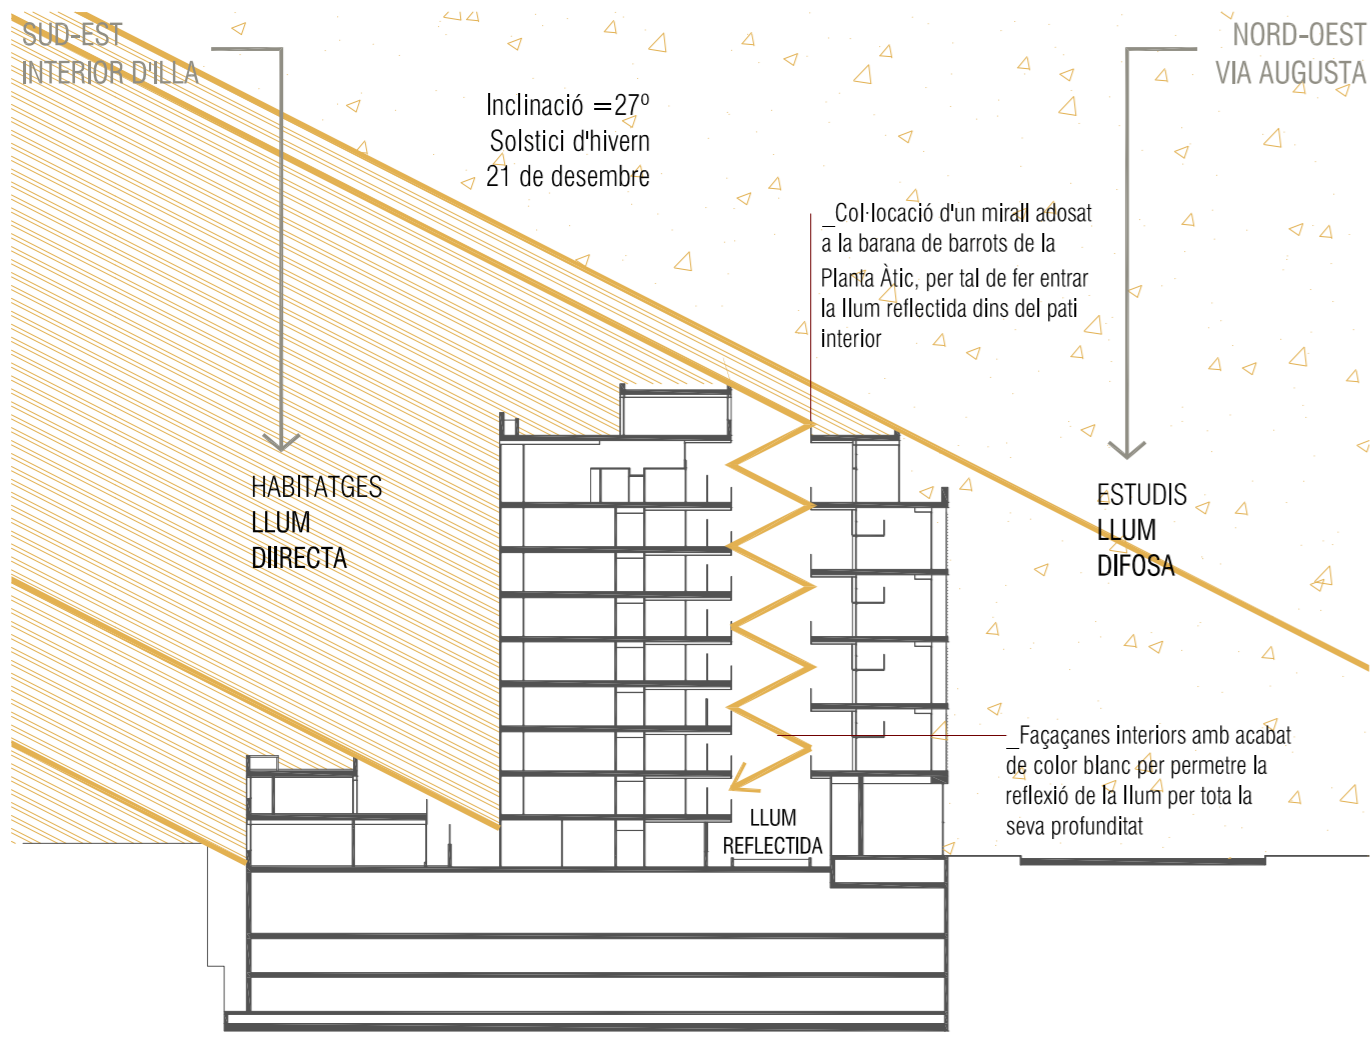

FAÇANA NORD-OEST -> UBICACIÓ ESTUDIS -> POC ASSOELLELLADA
 Té molt poc assolament, només rep radiació solar directa a l'estiu, a últimes hores del dia i amb una inclinació molt horitzontal.

VENTILACIÓ I IL·LUMINACIÓ NATURAL

INTERVENCIÓ EN EL VOLUM I FAÇANES DE L'EDIFICI PER ACONSEGUIR LA VENTILACIÓ TRANSVERSAL I IL·LUMINACIÓ NATURAL DE TOTES LES UNITATS

VENTILACIÓ PER EFECTE VENTURI -> PATIS VERTICALS

VENTILACIÓ PER DIFERÈNCIA DE PRESSIÓ -> CORREDORS HORIZONTALS

IL·LUMINACIÓ NATURAL FAÇANA SUD-EST, FAÇANA NORD-OEST I PATIS_HIVERN

IL·LUMINACIÓ NATURAL FAÇANA SUD-EST, FAÇANA NORD-OEST I PATIS_ESTIU

VISTES DE LA IL·LUMINACIÓ A L'INTERIOR DELS HABITATGES I ESTUDIS TIPUS