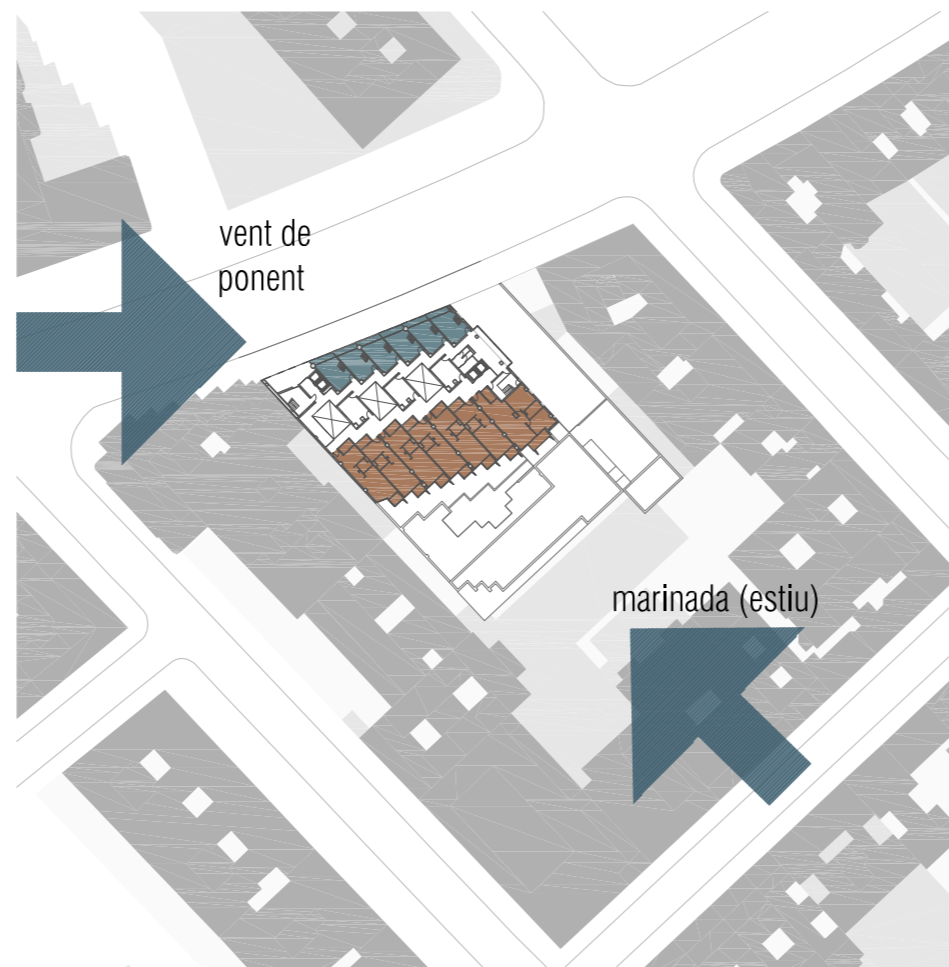

VENTILACIÓ I IL·LUMINACIÓ NATURAL

INTERVENCIÓ EN EL VOLUM I FAÇANES DE L'EDIFICI PER ACONSEGUIR LA VENTILACIÓ TRANSVERSAL I IL·LUMINACIÓ NATURAL DE TOTES LES UNITATS