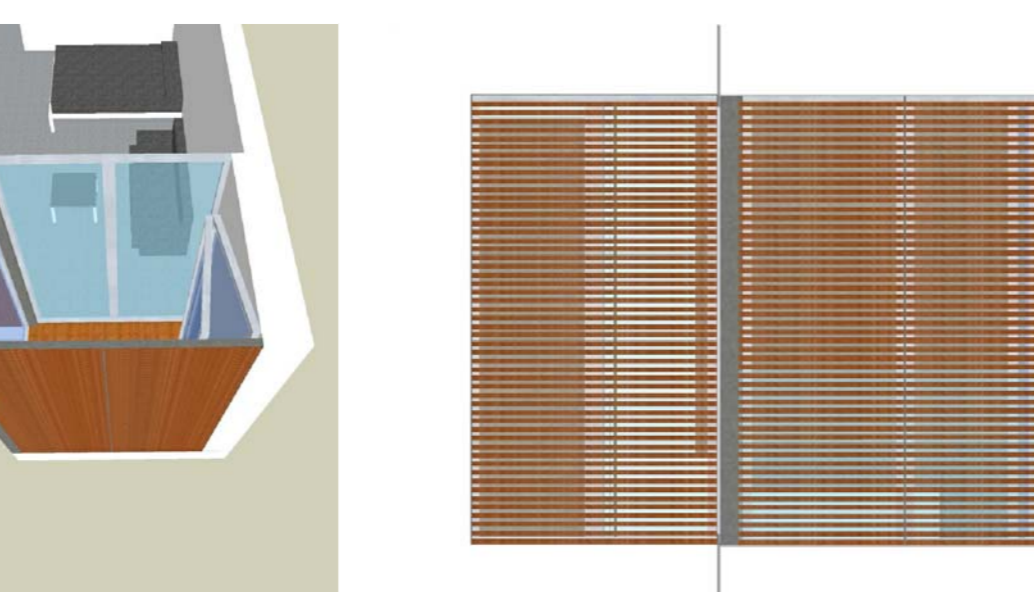

COBERTA VEGETAL (Escola Bressol)

SISTEMES DE PROTECCIÓ SOLAR

FAÇANA SUD-EST -> PORTICONS DE LAMES HORIZONTALS DE FUSTA

FAÇANA NORD-OEST -> PERSIANES DE LAMES HORIZONTALS DE MARBRE BLANC

CONFORT HIGROTÈRMIC NATURAL

COL·LOCACIÓ AÏLLAMENT VERSUS INÈRCIA TÈRMICA

CONFORT HIGROTÈRMIC NATURAL

BLOC ESCOLA BRESSOL → ús de temporada escolar (tardor-hivern-primavera)

ESTUDIS SATEL·LIT → ús més intermitent i aleatori