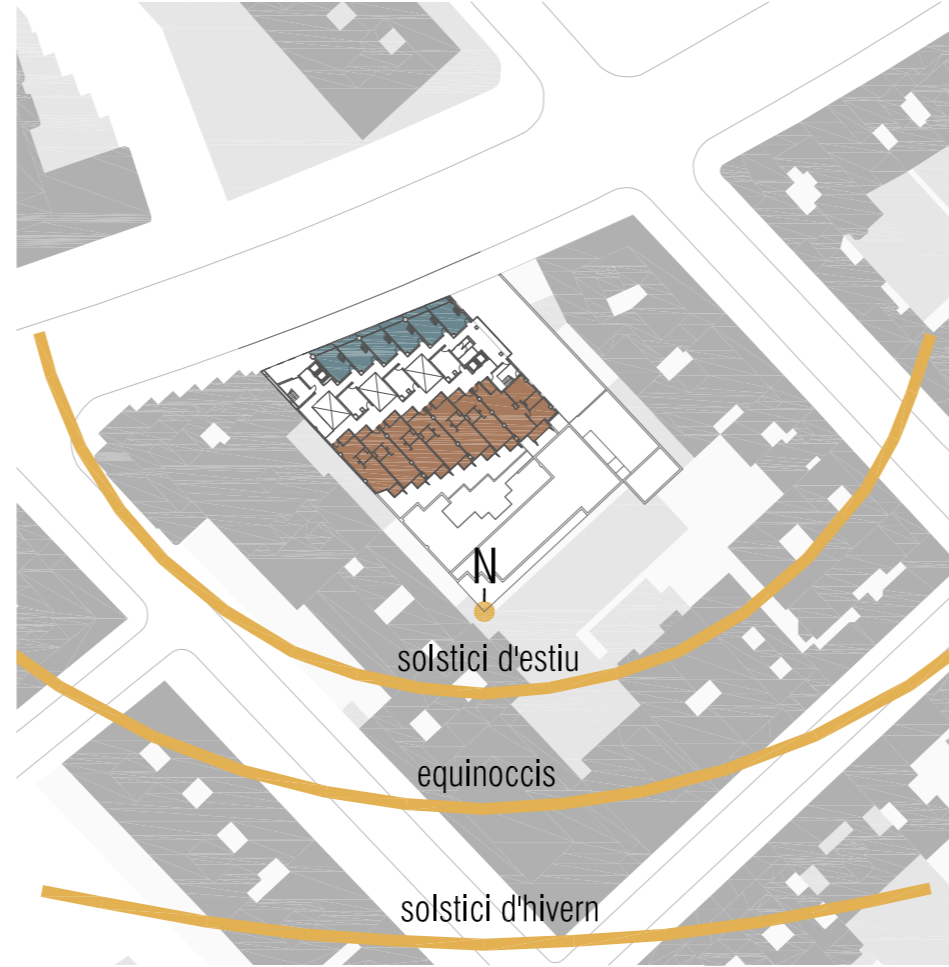

CONDICIONAMENT I SERVEIS_Sistemes passius

ORIENTACIÓ I ASSOELLELLAMENT

FAÇANA SUD-EST -> UBICACIÓ HABITATGES -> MOLT ASSOELLELLADA
 Té molt assolament, fins i tot a l'hivern durant varies hores del matí la façana queda totalment assolada i lliure d'ombres dels edificis veïns.

FAÇANA NORD-OEST -> UBICACIÓ ESTUDIS -> POC ASSOELLELLADA
 Té molt poc assolament, només rep radiació solar directa a l'estiu, a últimes hores del dia i amb una inclinació molt horitzontal.

VENTILACIÓ I IL·LUMINACIÓ NATURAL