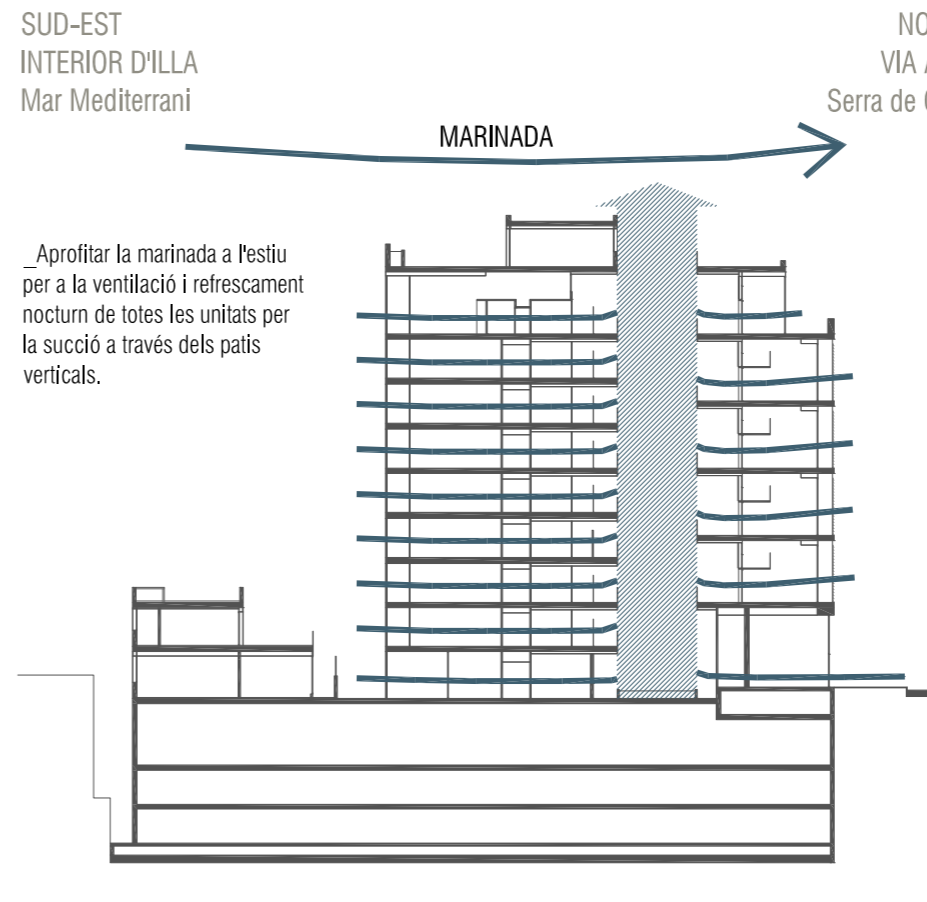

CONDICIONAMENT I SERVEIS_Sistemes passius

ORIENTACIÓ I ASSOELLELLAMENT

FAÇANA SUD-EST -> UBICACIÓ HABITATGES -> MOLT ASSOELLELLADA
 Té molt assolament, fins i tot a l'hivern durant varies hores del matí la façana queda totalment assolada i lliure d'ombres dels edificis veïns.

FAÇANA NORD-OEST -> UBICACIÓ ESTUDIS -> POC ASSOELLELLADA
 Té molt poc assolament, només rep radiació solar directa a l'estiu, a últimes hores del dia i amb una inclinació molt horitzontal.

VENTILACIÓ I IL·LUMINACIÓ NATURAL

INTERVENCIÓ EN EL VOLUM I FAÇANES DE L'EDIFICI PER ACONSEGUIR LA VENTILACIÓ TRANSVERSAL I IL·LUMINACIÓ NATURAL DE TOTES LES UNITATS

VENTILACIÓ PER EFECTE VENTURI -> PATIS VERTICALS

VENTILACIÓ PER DIFERÈNCIA DE PRESSIÓ -> CORREDORS HORIZONTALS