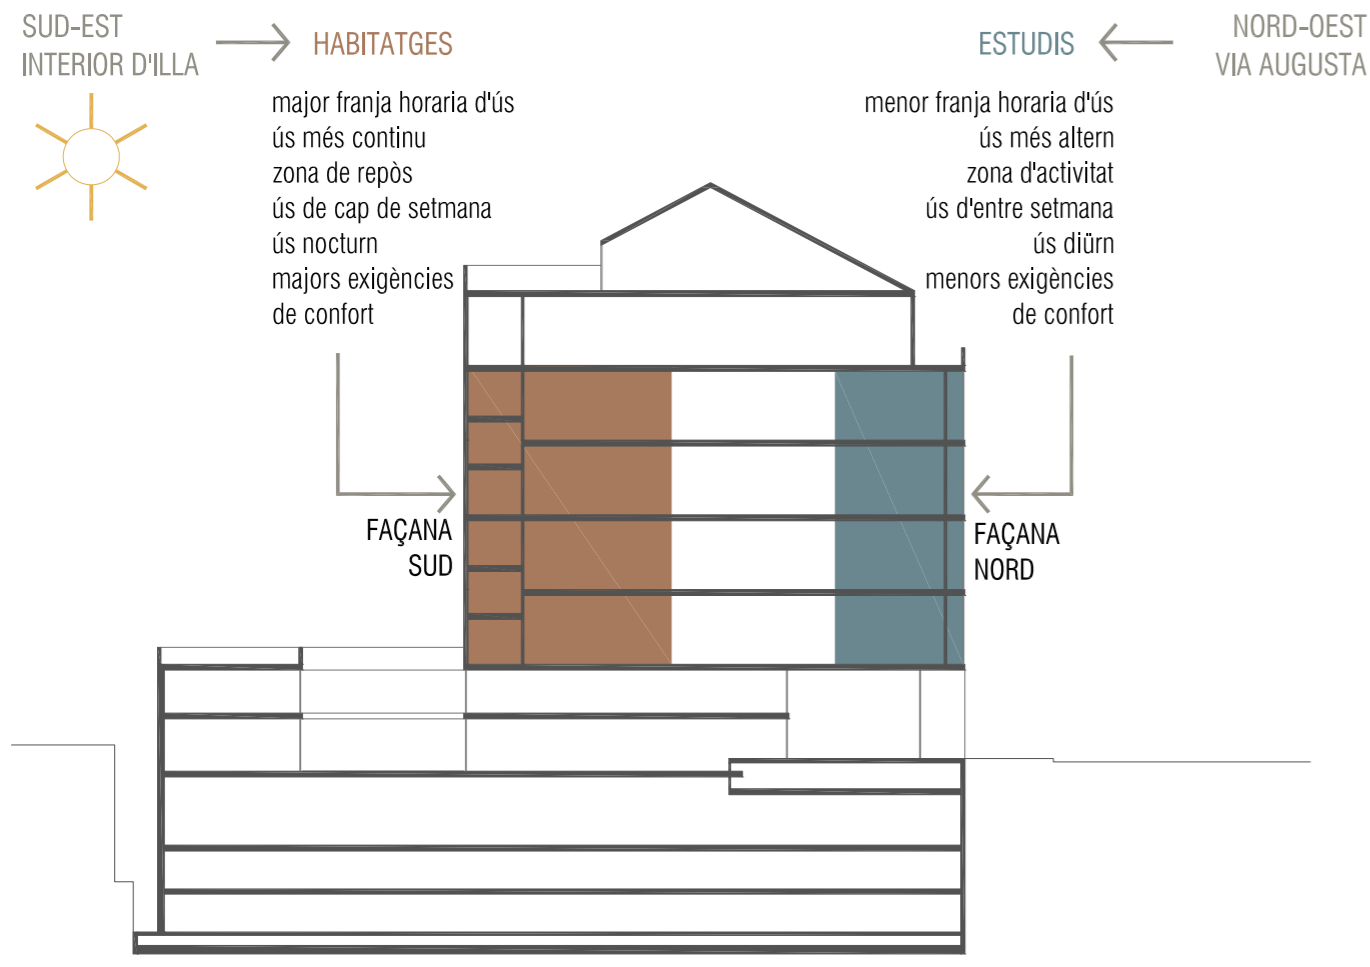

CONDICIONAMENT I SERVEIS_Sistemes passius

ORIENTACIÓ I ASSOELLELLAMENT

FAÇANA SUD-EST -> UBICACIÓ HABITATGES -> MOLT ASSOELLELLADA
 Té molt assolament, fins i tot a l'hivern durant varies hores del matí la façana queda totalment assolada i lliure d'ombres dels edificis veïns.

FAÇANA NORD-OEST -> UBICACIÓ ESTUDIS -> POC ASSOELLELLADA
 Té molt poc assolament, només rep radiació solar directa a l'estiu, a últimes hores del dia i amb una inclinació molt horitzontal.

VENTILACIÓ I IL·LUMINACIÓ NATURAL

INTERVENCIÓ EN EL VOLUM I FAÇANES DE L'EDIFICI PER ACONSEGUIR LA VENTILACIÓ TRANSVERSAL I IL·LUMINACIÓ NATURAL DE TOTES LES UNITATS

VENTILACIÓ PER EFECTE VENTURI -> PATIS VERTICALS

VENTILACIÓ PER DIFERÈNCIA DE PRESSIÓ -> CORREDORS HORIZONTALS

IL·LUMINACIÓ NATURAL FAÇANA SUD-EST, FAÇANA NORD-OEST I PATIS_HIVERN

IL·LUMINACIÓ NATURAL FAÇANA SUD-EST, FAÇANA NORD-OEST I PATIS_ESTIU

VISTES DE LA IL·LUMINACIÓ A L'INTERIOR DELS HABITATGES I ESTUDIS TIPUS