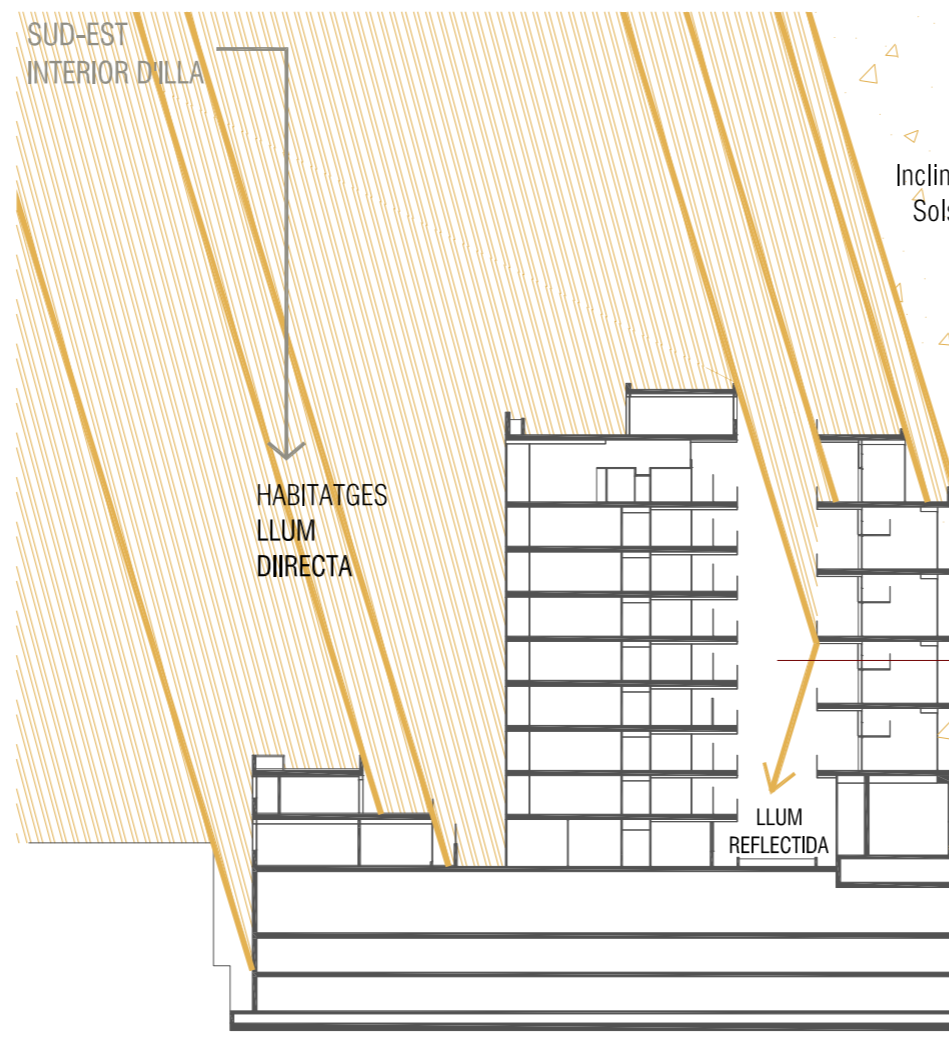

CONDICIONAMENT I SERVEIS_Sistemes passius

ORIENTACIÓ I ASSOELLELLAMENT

FAÇANA SUD-EST -> UBICACIÓ HABITATGES -> MOLT ASSOELLELLADA
 Té molt assolament, fins i tot a l'hivern durant varies hores del matí la façana queda totalment assolada i lliure d'ombres dels edificis veïns.

FAÇANA NORD-OEST -> UBICACIÓ ESTUDIS -> POC ASSOELLELLADA
 Té molt poc assolament, només rep radiació solar directa a l'estiu, a últimes hores del dia i amb una inclinació molt horitzontal.

VENTILACIÓ I IL·LUMINACIÓ NATURAL

INTERVENCIÓ EN EL VOLUM I FAÇANES DE L'EDIFICI PER ACONSEGUIR LA VENTILACIÓ TRANSVERSAL I IL·LUMINACIÓ NATURAL DE TOTES LES UNITATS

VENTILACIÓ PER EFECTE VENTURI -> PATIS VERTICALS

VENTILACIÓ PER DIFERÈNCIA DE PRESSIÓ -> CORREDORS HORIZONTALS

IL·LUMINACIÓ NATURAL FAÇANA SUD-EST, FAÇANA NORD-OEST I PATIS_HIVERN

IL·LUMINACIÓ NATURAL FAÇANA SUD-EST, FAÇANA NORD-OEST I PATIS_ESTIU

VISTES DE LA IL·LUMINACIÓ A L'INTERIOR DELS HABITATGES I ESTUDIS TIPUS