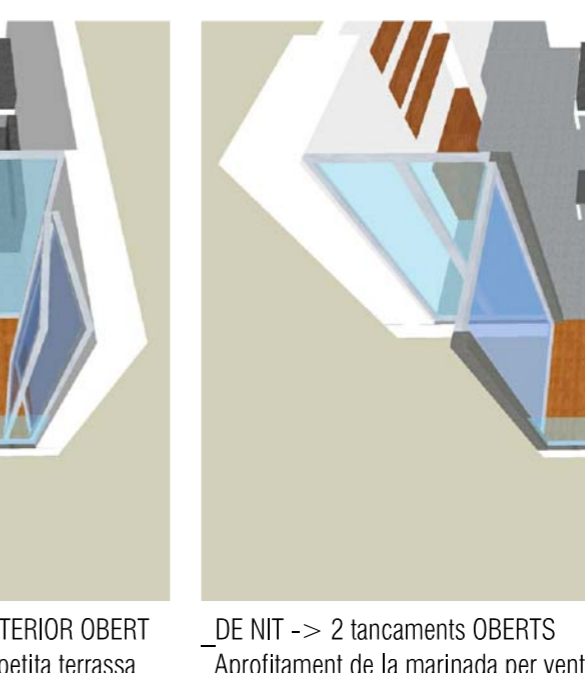

INTERVENCIÓ EN EL VOLUM I FAÇANES DE L'EDIFICI PER ACONSEGUIR LA VENTILACIÓ TRANSVERSAL I IL·LUMINACIÓ NATURAL DE TOTES LES UNITATS

VENTILACIÓ PER EFECTE VENTURI -> PATIS VERTICALS

VENTILACIÓ PER DIFERÈNCIA DE PRESSIÓ -> CORREDORS HORIZONTALS

IL·LUMINACIÓ NATURAL FAÇANA SUD-EST, FAÇANA NORD-OEST I PATIS_HIVERN

IL·LUMINACIÓ NATURAL FAÇANA SUD-EST, FAÇANA NORD-OEST I PATIS_ESTIU

VISTES DE LA IL·LUMINACIÓ A L'INTERIOR DELS HABITATGES I ESTUDIS TIPUS

SISTEMES D'APROFITAMENT DE LA RADIACIÓ SOLAR

PETITS HIVERNACLES ALS HABITATGES

FUNCIONAMENT HIVERNACLES -> HIVERN

FUNCIONAMENT HIVERNACLES -> ESTIU

FUNCIONAMENT HIVERNACLES -> ESTIU

FUNCIONAMENT HIVERNACLES -> ESTIU

COBERTA VEGETAL (Escola Bressol)

SISTEMES DE PROTECCIÓ SOLAR

FAÇANA SUD-EST -> PORTICONS DE LAMES HORIZONTALS DE FUSTA

FAÇANA NORD-OEST -> PERSIANES DE LAMES HORIZONTALS DE MARBRE BLANC

CONFORT HIGROTÈRMIC NATURAL