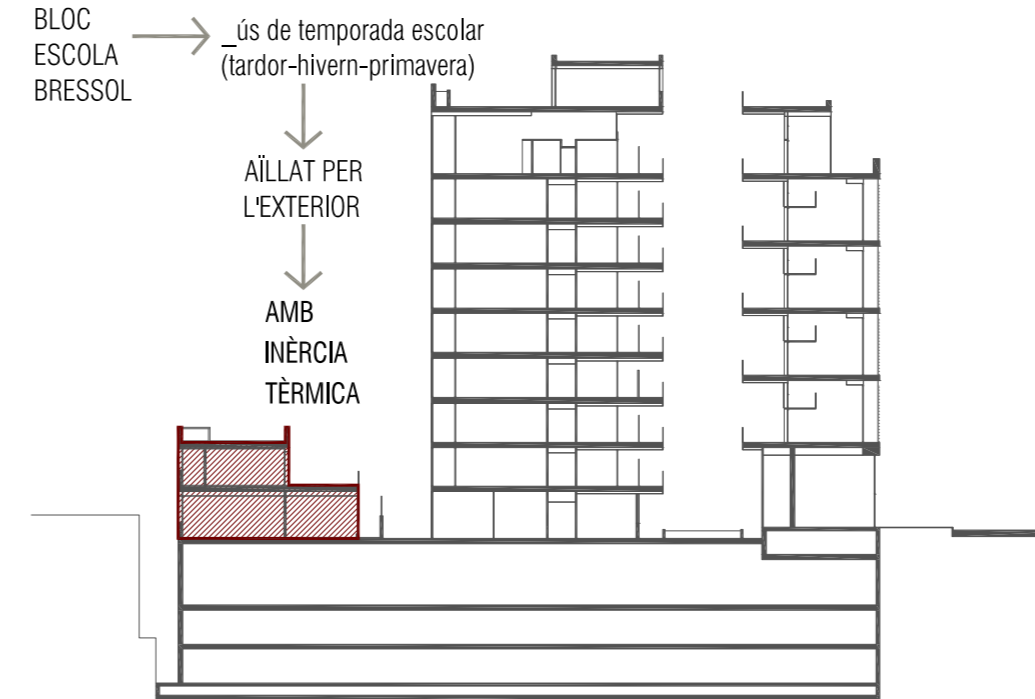

COBERTA VEGETAL (Escola Bressol)

SISTEMES DE PROTECCIÓ SOLAR

FAÇANA SUD-EST -> PORTICONS DE LAMES HORIZONTALS DE FUSTA

FAÇANA NORD-OEST -> PERSIANES DE LAMES HORIZONTALS DE MARBRE BLANC

CONFORT HIGROTÈRMIC NATURAL

COL·LOCACIÓ AÏLLAMENT VERSUS INÈRCIA TÈRMICA

CONFORT HIGROTÈRMIC NATURAL

BLOC ESCOLA BRESSOL → ús de temporada escolar (tardor-hivern-primavera)

ESTUDIS SATEL·LIT → ús més intermitent i aleatori