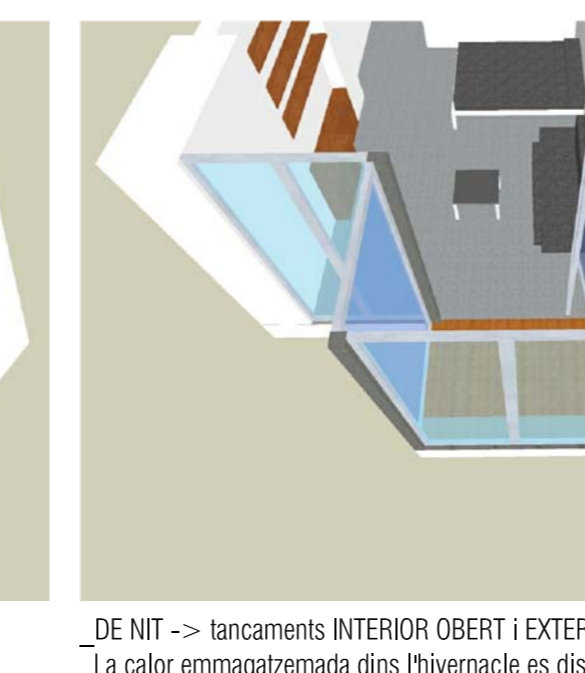

CONDICIONAMENT I SERVEIS_Sistemes passius

ORIENTACIÓ I ASSOELLELLAMENT

FAÇANA SUD-EST -> UBICACIÓ HABITATGES -> MOLT ASSOELLELLADA
 Té molt assolament, fins i tot a l'hivern durant varies hores del matí la façana queda totalment assolada i lliure d'ombres dels edificis veïns.

IL·LUMINACIÓ NATURAL FAÇANA SUD-EST, FAÇANA NORD-OEST I PATIS_HIVERN

IL·LUMINACIÓ NATURAL FAÇANA SUD-EST, FAÇANA NORD-OEST I PATIS_ESTIU

VISTES DE LA IL·LUMINACIÓ A L'INTERIOR DELS HABITATGES I ESTUDIS TIPUS

SISTEMES D'APROFITAMENT DE LA RADIACIÓ SOLAR

PETITS HIVERNACLES ALS HABITATGES

FUNCIONAMENT HIVERNACLES -> HIVERN

FUNCIONAMENT HIVERNACLES -> ESTIU

FUNCIONAMENT HIVERNACLES -> ESTIU

FUNCIONAMENT HIVERNACLES -> ESTIU

COBERTA VEGETAL (Escola Bressol)

SISTEMES DE PROTECCIÓ SOLAR

FAÇANA SUD-EST -> PORTICONS DE LAMES HORIZONTALS DE FUSTA

FAÇANA NORD-OEST -> PERSIANES DE LAMES HORIZONTALS DE MARBRE BLANC

CONFORT HIGROTÈRMIC NATURAL