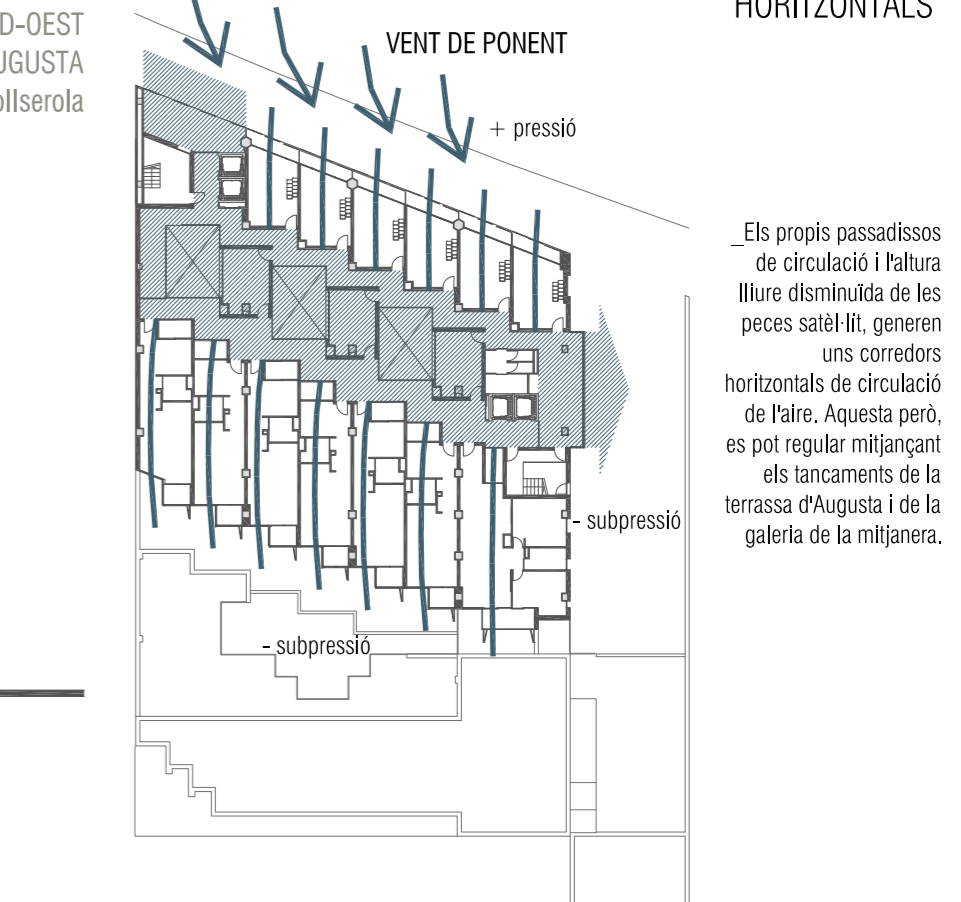

CONDICIONAMENT I SERVEIS_Sistemes passius

ORIENTACIÓ I ASSOELLELLAMENT

FAÇANA SUD-EST -> UBICACIÓ HABITATGES -> MOLT ASSOELLELLADA
 Té molt assolament, fins i tot a l'hivern durant varies hores del matí la façana queda totalment assolada i lliure d'ombres dels edificis veïns.

FAÇANA NORD-OEST -> UBICACIÓ ESTUDIS -> POC ASSOELLELLADA
 Té molt poc assolament, només rep radiació solar directa a l'estiu, a últimes hores del dia i amb una inclinació molt horitzontal.

VENTILACIÓ I IL·LUMINACIÓ NATURAL

INTERVENCIÓ EN EL VOLUM I FAÇANES DE L'EDIFICI PER ACONSEGUIR LA VENTILACIÓ TRANSVERSAL I IL·LUMINACIÓ NATURAL DE TOTES LES UNITATS

VENTILACIÓ PER EFECTE VENTURI -> PATIS VERTICALS

VENTILACIÓ PER DIFERÈNCIA DE PRESSIÓ -> CORREDORS HORIZONTALS

IL·LUMINACIÓ NATURAL FAÇANA SUD-EST, FAÇANA NORD-OEST I PATIS_HIVERN

IL·LUMINACIÓ NATURAL FAÇANA SUD-EST, FAÇANA NORD-OEST I PATIS_ESTIU

VISTES DE LA IL·LUMINACIÓ A L'INTERIOR DELS HABITATGES I ESTUDIS TIPUS