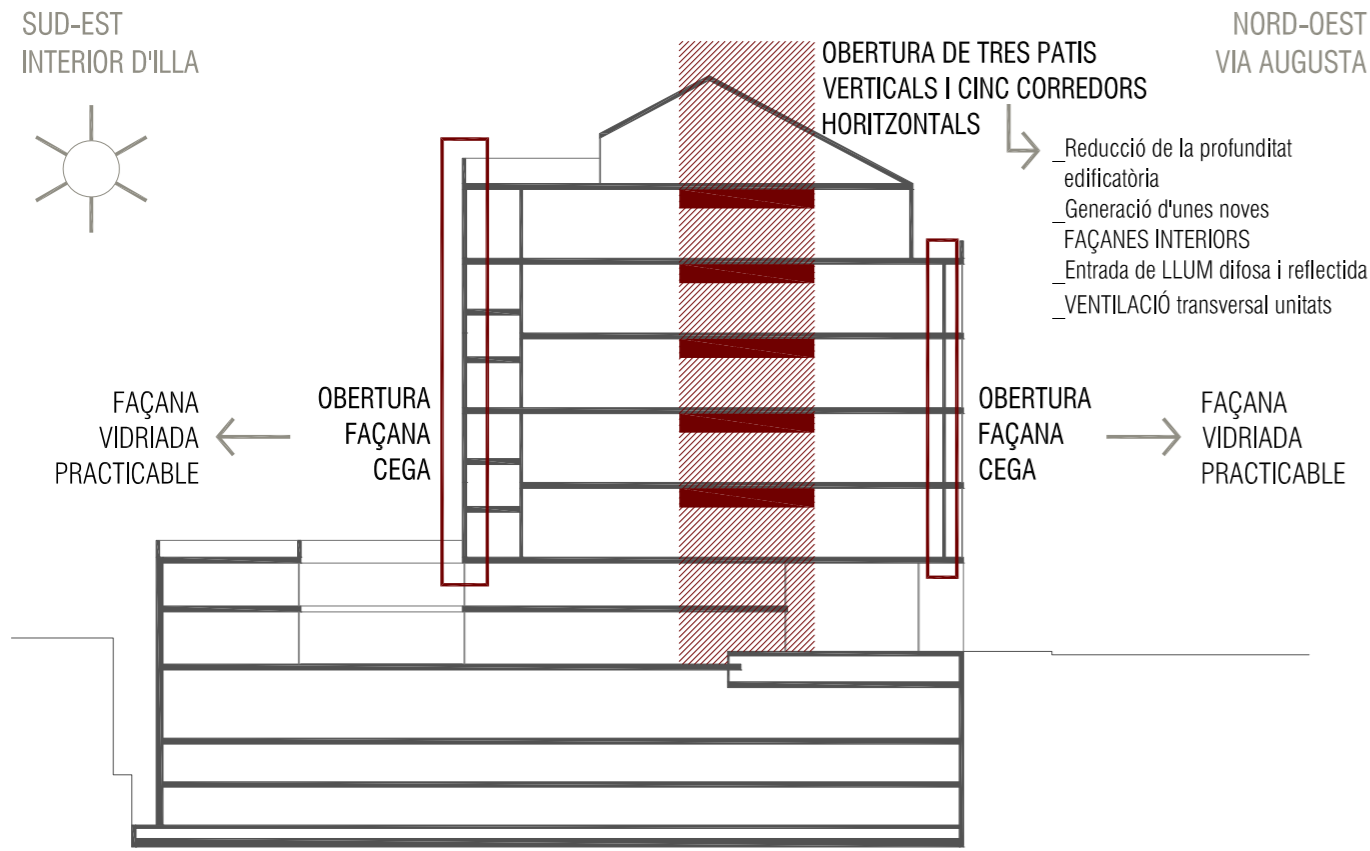

CONDICIONAMENT I SERVEIS_Sistemes passius

ORIENTACIÓ I ASSOELLELLAMENT

FAÇANA SUD-EST -> UBICACIÓ HABITATGES -> MOLT ASSOELLELLADA
 Té molt assolament, fins i tot a l'hivern durant varies hores del matí la façana queda totalment assolada i lliure d'ombres dels edificis veïns.

FAÇANA NORD-OEST -> UBICACIÓ ESTUDIS -> POC ASSOELLELLADA
 Té molt poc assolament, només rep radiació solar directa a l'estiu, a últimes hores del dia i amb una inclinació molt horitzontal.

VENTILACIÓ I IL·LUMINACIÓ NATURAL

INTERVENCIÓ EN EL VOLUM I FAÇANES DE L'EDIFICI PER ACONSEGUIR LA VENTILACIÓ TRANSVERSAL I IL·LUMINACIÓ NATURAL DE TOTES LES UNITATS

VENTILACIÓ PER EFECTE VENTURI -> PATIS VERTICALS

VENTILACIÓ PER DIFERÈNCIA DE PRESSIÓ -> CORREDORS HORIZONTALS