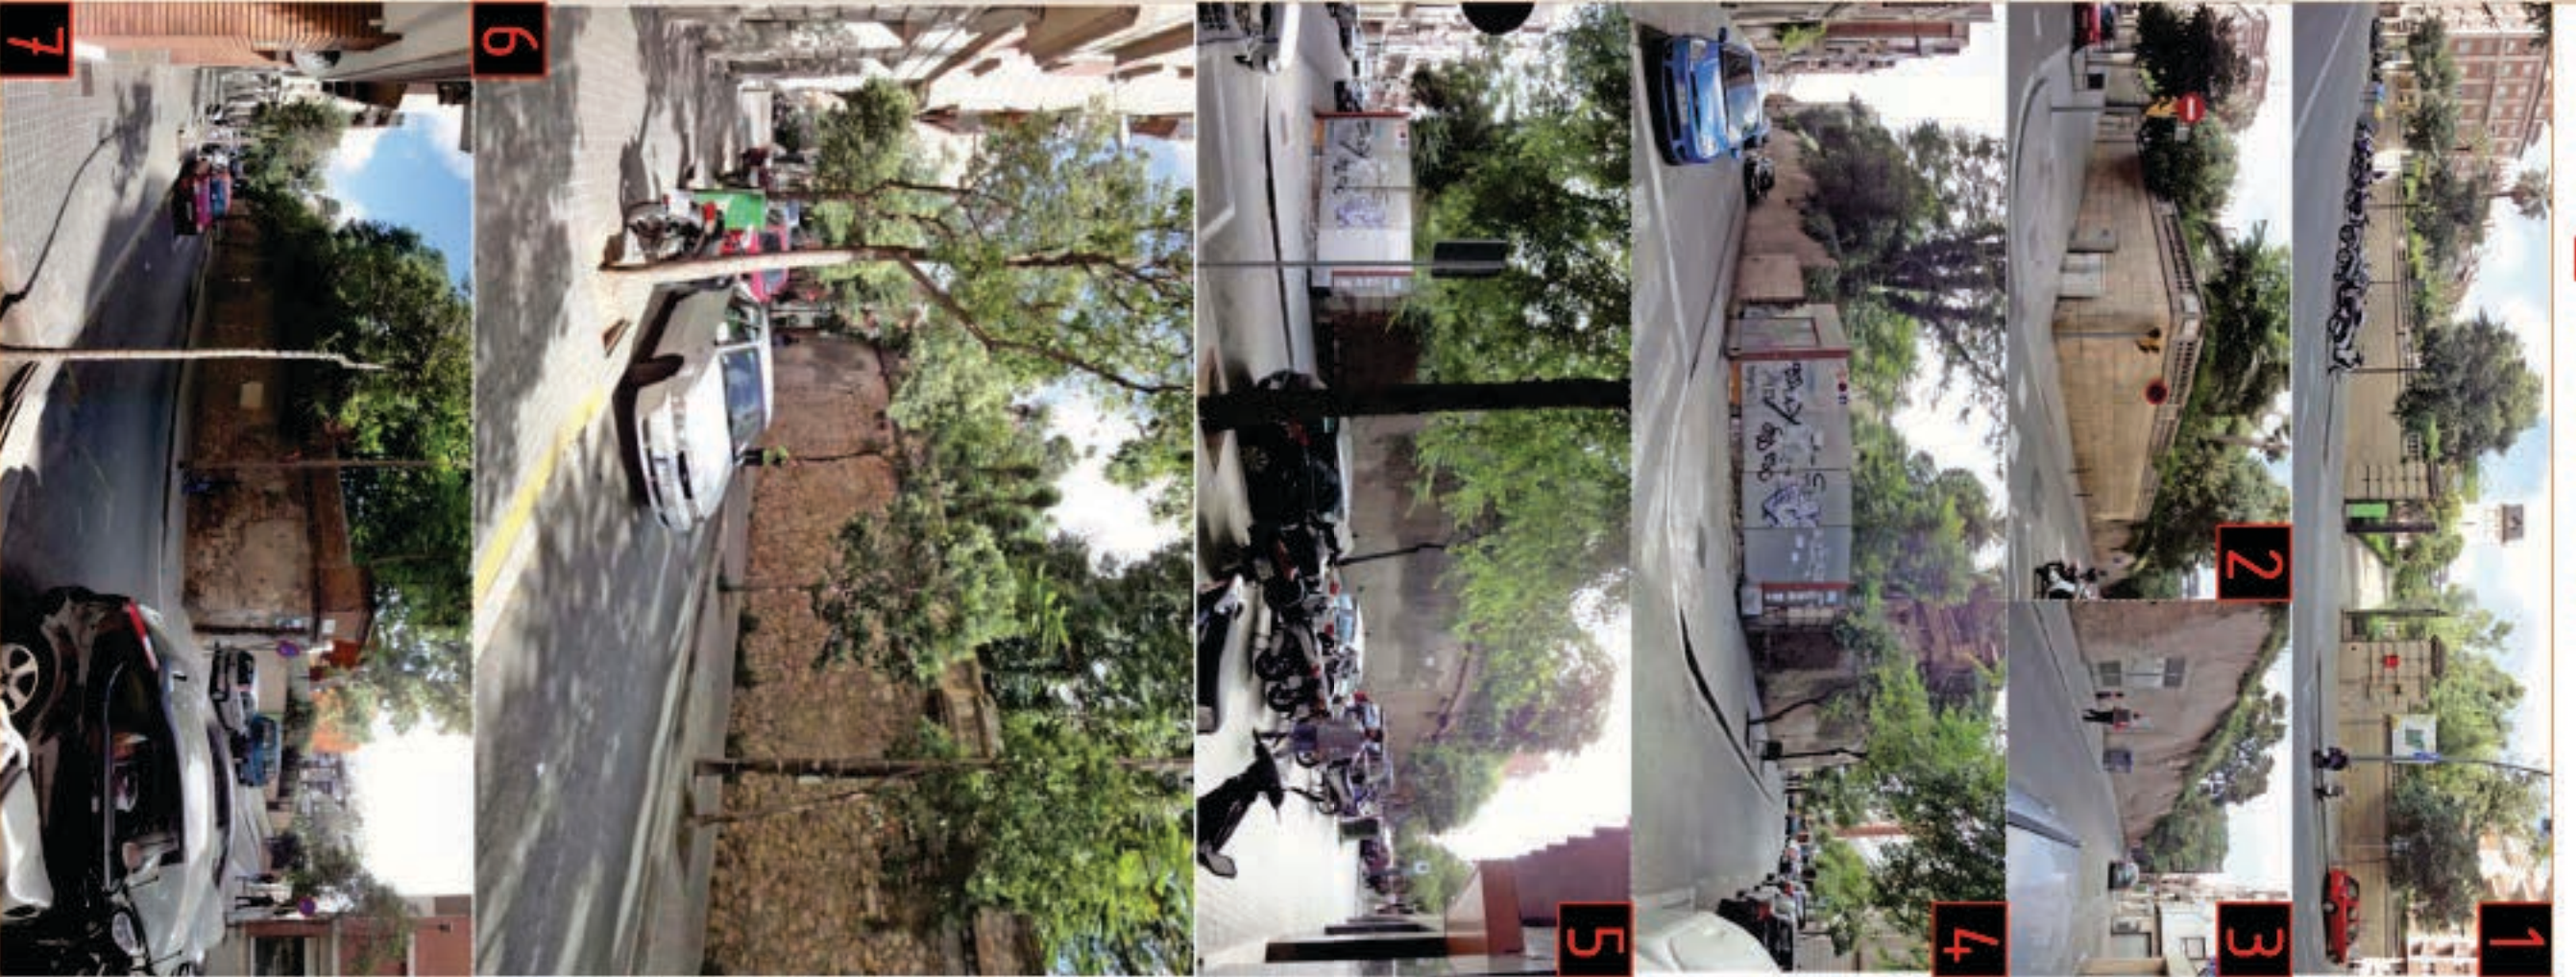

Precedent_Mur Perimetral

Precedent_Entorn Vila Florida

PFC
TRIBUNAL 1, QUARTREMIESTRE TARDOR 2012-2013
 ALUMNA: Piedad Garcia, Maria Pina
 TUTOR: Enric Balcells

La zona de proyecto se troba en una parcel·la amb algunes diferents. Avui es degut a un mur perimetral que s'ha conservat a través del temps i que es contindor de terres que dona diferents seccions de carrer.

El mur perimetral dona molta identitat a l'illa, per això, es vol que la Biblioteca formi part.