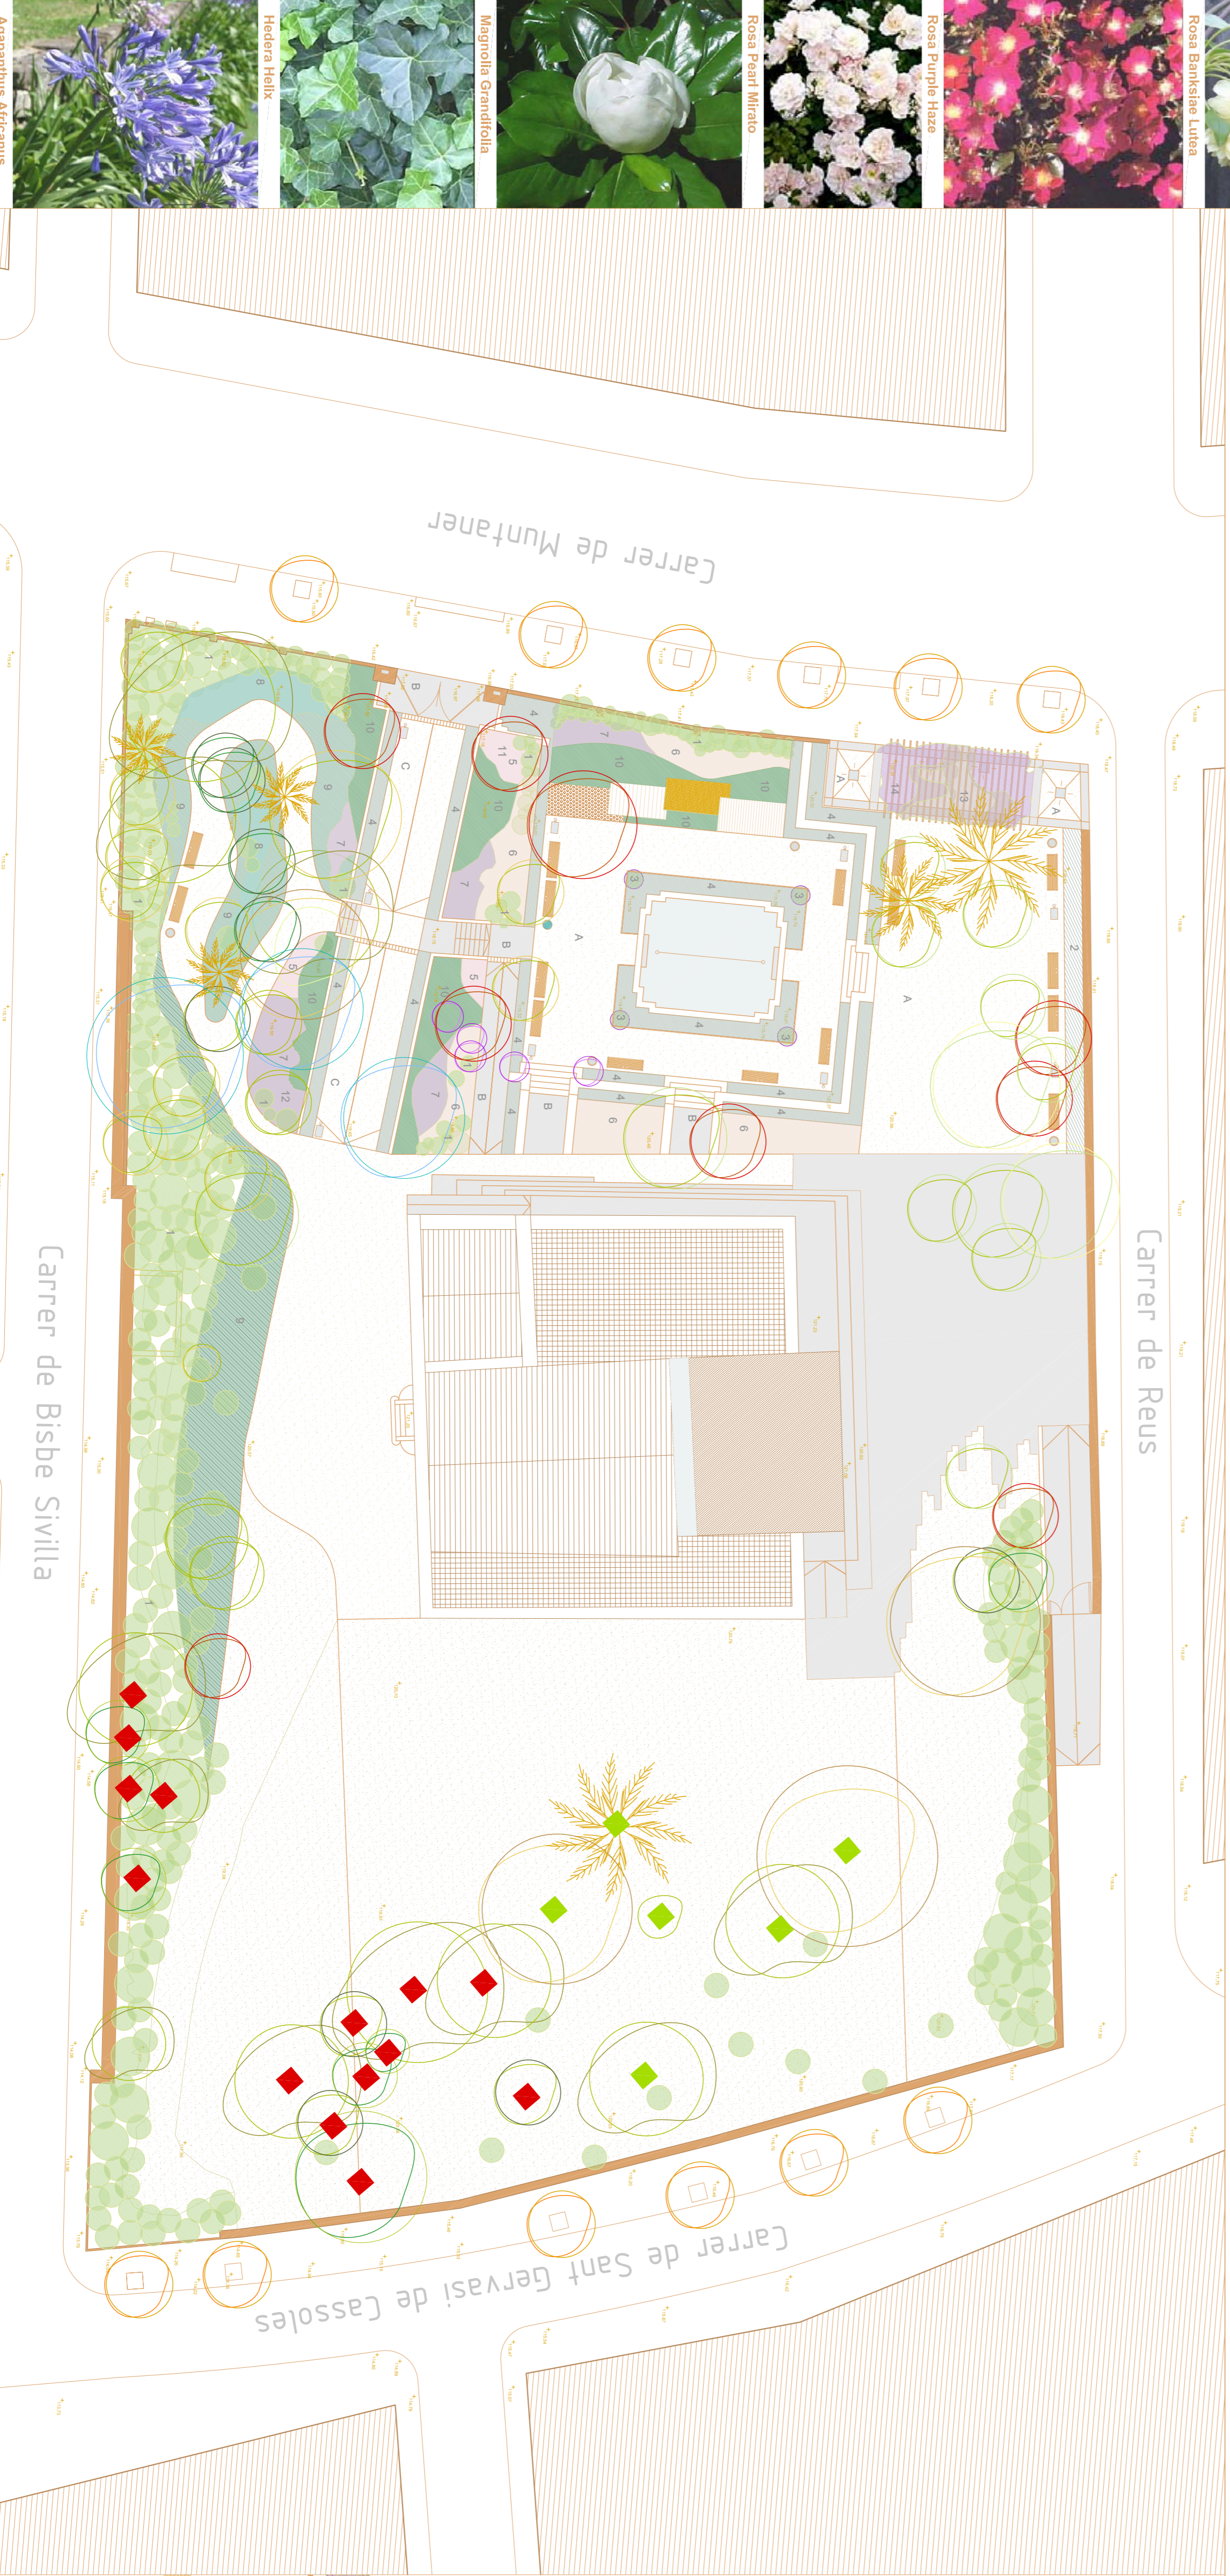

RECONVERSIÓ DE L'ESPAI

1a fase_Parc Terapèutic

2a fase_Restauració de Vila Florida

3a fase_Concurs Biblioteca Joan Maragall

L'illa on es troba el projecte s'ha anat desenvolupant en tres etapes ben diferenciades.

La primera va ser fer un parc terapèutic que va generar un paisatge acollidor i beneficiós dins la ciutat, però només es va rehabilitar una part i el parc no era continuu en tota l'illa.

La segona etapa, va consistir en la restauració de Vila Florida i el canvi d'ús de residencial a equipament com centre cívic i va donar una certa centralitat degut a la forta activitat que atreu aquest equipament.

NOM POPULAR	ALLANTO	CEREZO SILVESTRE	CÓCULO	TROANA	PITÒSPORO	TIL·LER	CASTANYER	LEEDONER	PALMERA/PALMA	EUCALIPTE	PLATANER
ALANTHUS	PHOTINIA	COCULUS	LIGUSTRUM	PITIOSPORUM	TILLA	CASTANEA SATIVA	CELTIS AUSTRALIS	CANARIENSIS	EUCALIPTUS	PLATANUS	
TIPUS FULLA	PERENNE	PERENNE	PERENNE	PERENNE	CADUCA	CADUCA	CADUCA	CADUCA	PERENNE	CADUCA	
ASPECTE	ARBRE	FRUIT	FLOR	FRUIT	FRUIT	FRUIT	FRUIT	FRUIT	FRUIT	FRUIT	
REPRESENTACIÓ GRÀFICA ALCAT	REPRESENTACIÓ GRÀFICA SECCIÓ	REPRESENTACIÓ GRÀFICA PLANTA	REPRESENTACIÓ GRÀFICA ALCAT	REPRESENTACIÓ GRÀFICA SECCIÓ	REPRESENTACIÓ GRÀFICA PLANTA	REPRESENTACIÓ GRÀFICA ALCAT	REPRESENTACIÓ GRÀFICA SECCIÓ	REPRESENTACIÓ GRÀFICA PLANTA	REPRESENTACIÓ GRÀFICA ALCAT	REPRESENTACIÓ GRÀFICA SECCIÓ	
25-45m	5-15m	12-18m	4-8m	6-8m	20-40m	20-40m	20-25m	40m	50-60m	8-15m	
10-12m	10-12m	6-12m	2-4m	1/5-6m	10m	10-15m	1/5-20m	10-20m	20-30m	1-8m	
10-12m	1/5-10m	6-12m	2-4m	1/5-6m	10m	10-15m	1/5-20m	10-20m	20-30m	1-8m	