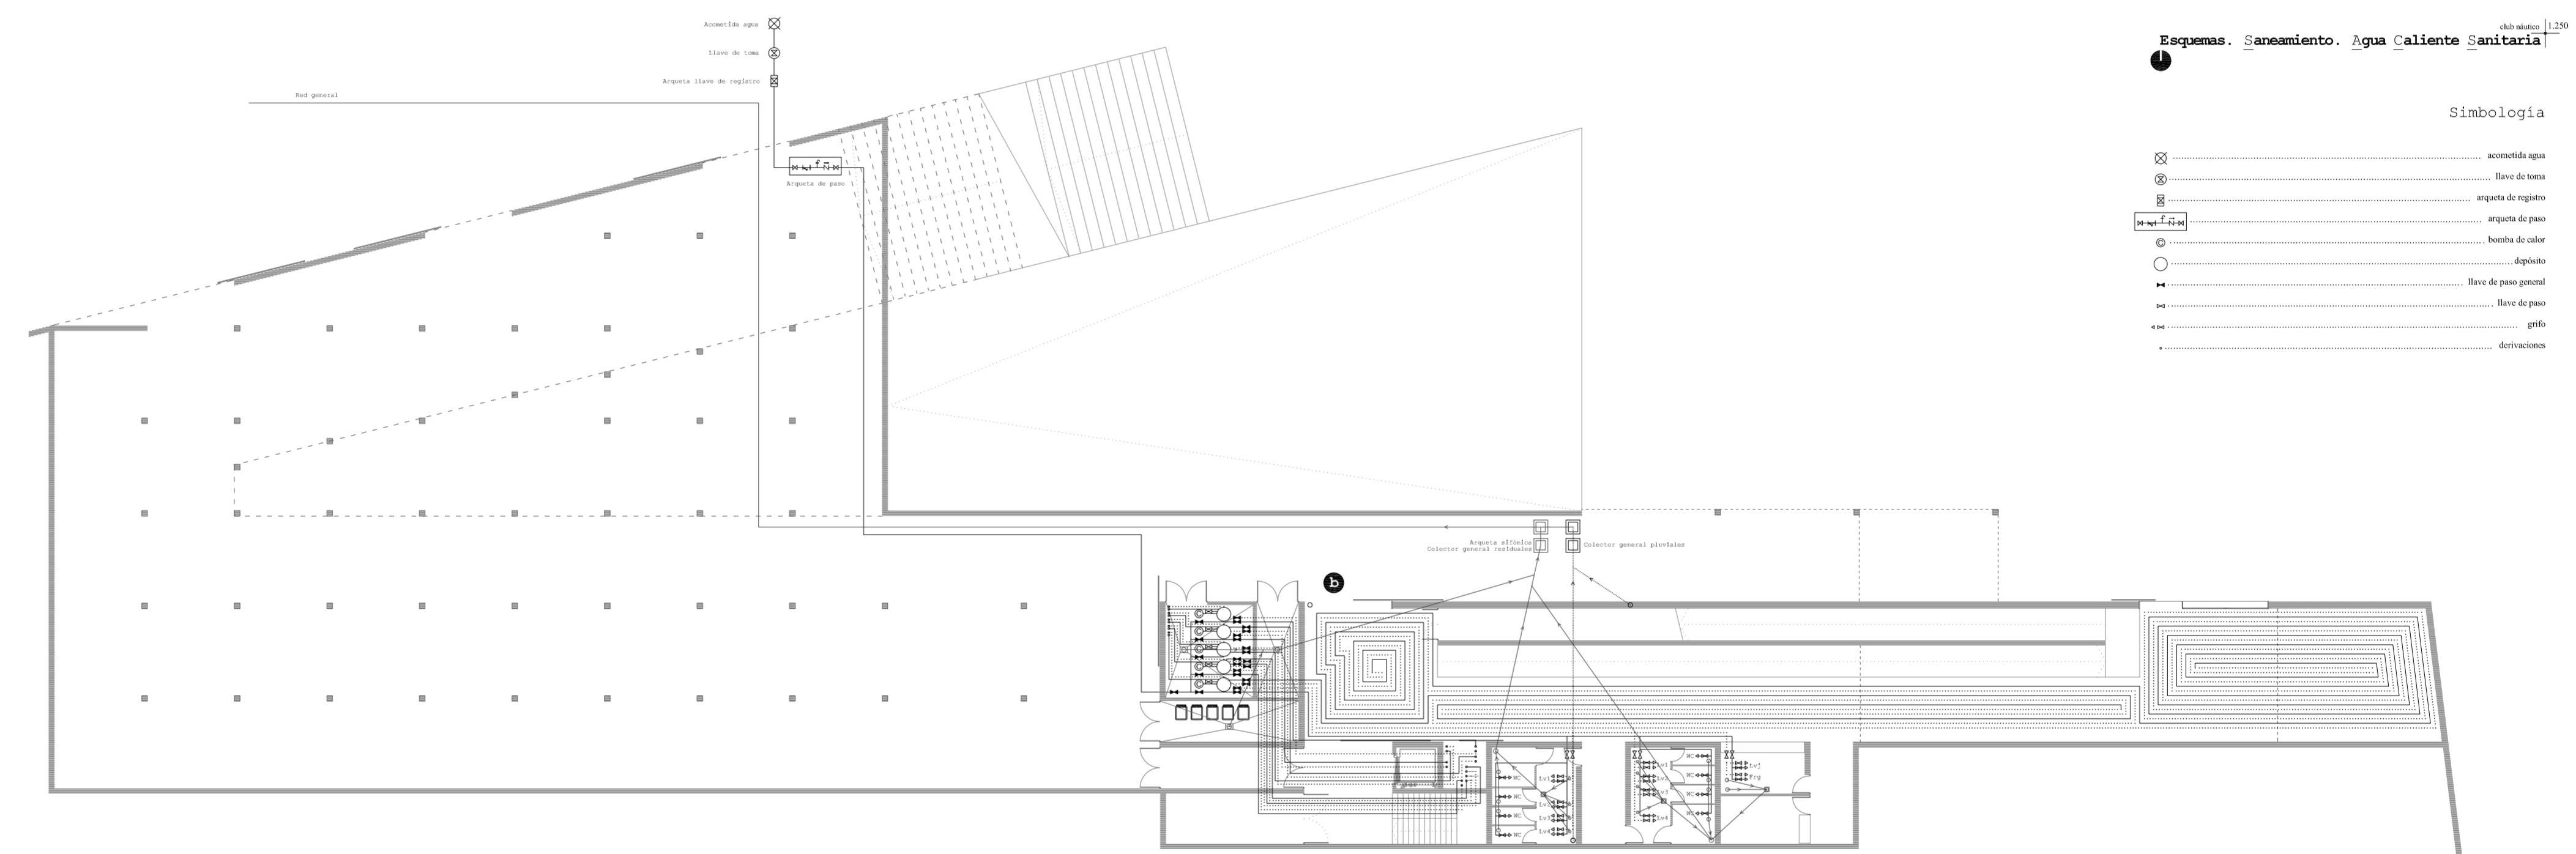

Simbología

[Symbol]	casillo de medida
[Symbol]	interruptor general de manobra (IGM)
[Symbol]	cable general de potencia (CGP)
[Symbol]	zona de contacto
[Symbol]	interruptor
[Symbol]	contactador
[Symbol]	caja
[Symbol]	caja de derivación
[Symbol]	punto de luz (PT) punto
[Symbol]	punto de luz (PT) tubo
[Symbol]	punto de luz (PT) suspendido
[Symbol]	balda de luz (BT) tubo
[Symbol]	balda de luz (BT) tubo
[Symbol]	punto de acceso al usuario
[Symbol]	zona de distribución
[Symbol]	zona de tránsito
[Symbol]	zona de habilitación
[Symbol]	zona de reserva

Zonificación

107 m ²	habitación
429 m ²	sala 2 y sala de servicios

Nicho
Área de Asesoría

Luz
Área de Asesoría

K. Foyer
Luz Foyer

Calle
Calle Rótulo

Diseño
Área de Asesoría

Zonificación

107 m ²	sala 1
249 m ²	sala de servicios
165 m ²	administración
385 m ²	restauración

Simbología

[Symbol]	acumulación agua
[Symbol]	línea de saneamiento
[Symbol]	espuma de espuma
[Symbol]	boquilla de calor
[Symbol]	depósito
[Symbol]	línea de agua general
[Symbol]	línea de agua
[Symbol]	grietas
[Symbol]	detritación

Zonificación

429 m ²	sala 2 y sala de servicios
107 m ²	habitación

Zonificación

107 m ²	sala 1
249 m ²	sala de servicios
165 m ²	administración
385 m ²	restauración

Zonificación

249 m ²	sala de servicios
107 m ²	sala 1 + 2
165 m ²	administración + servicios
385 m ²	restauración