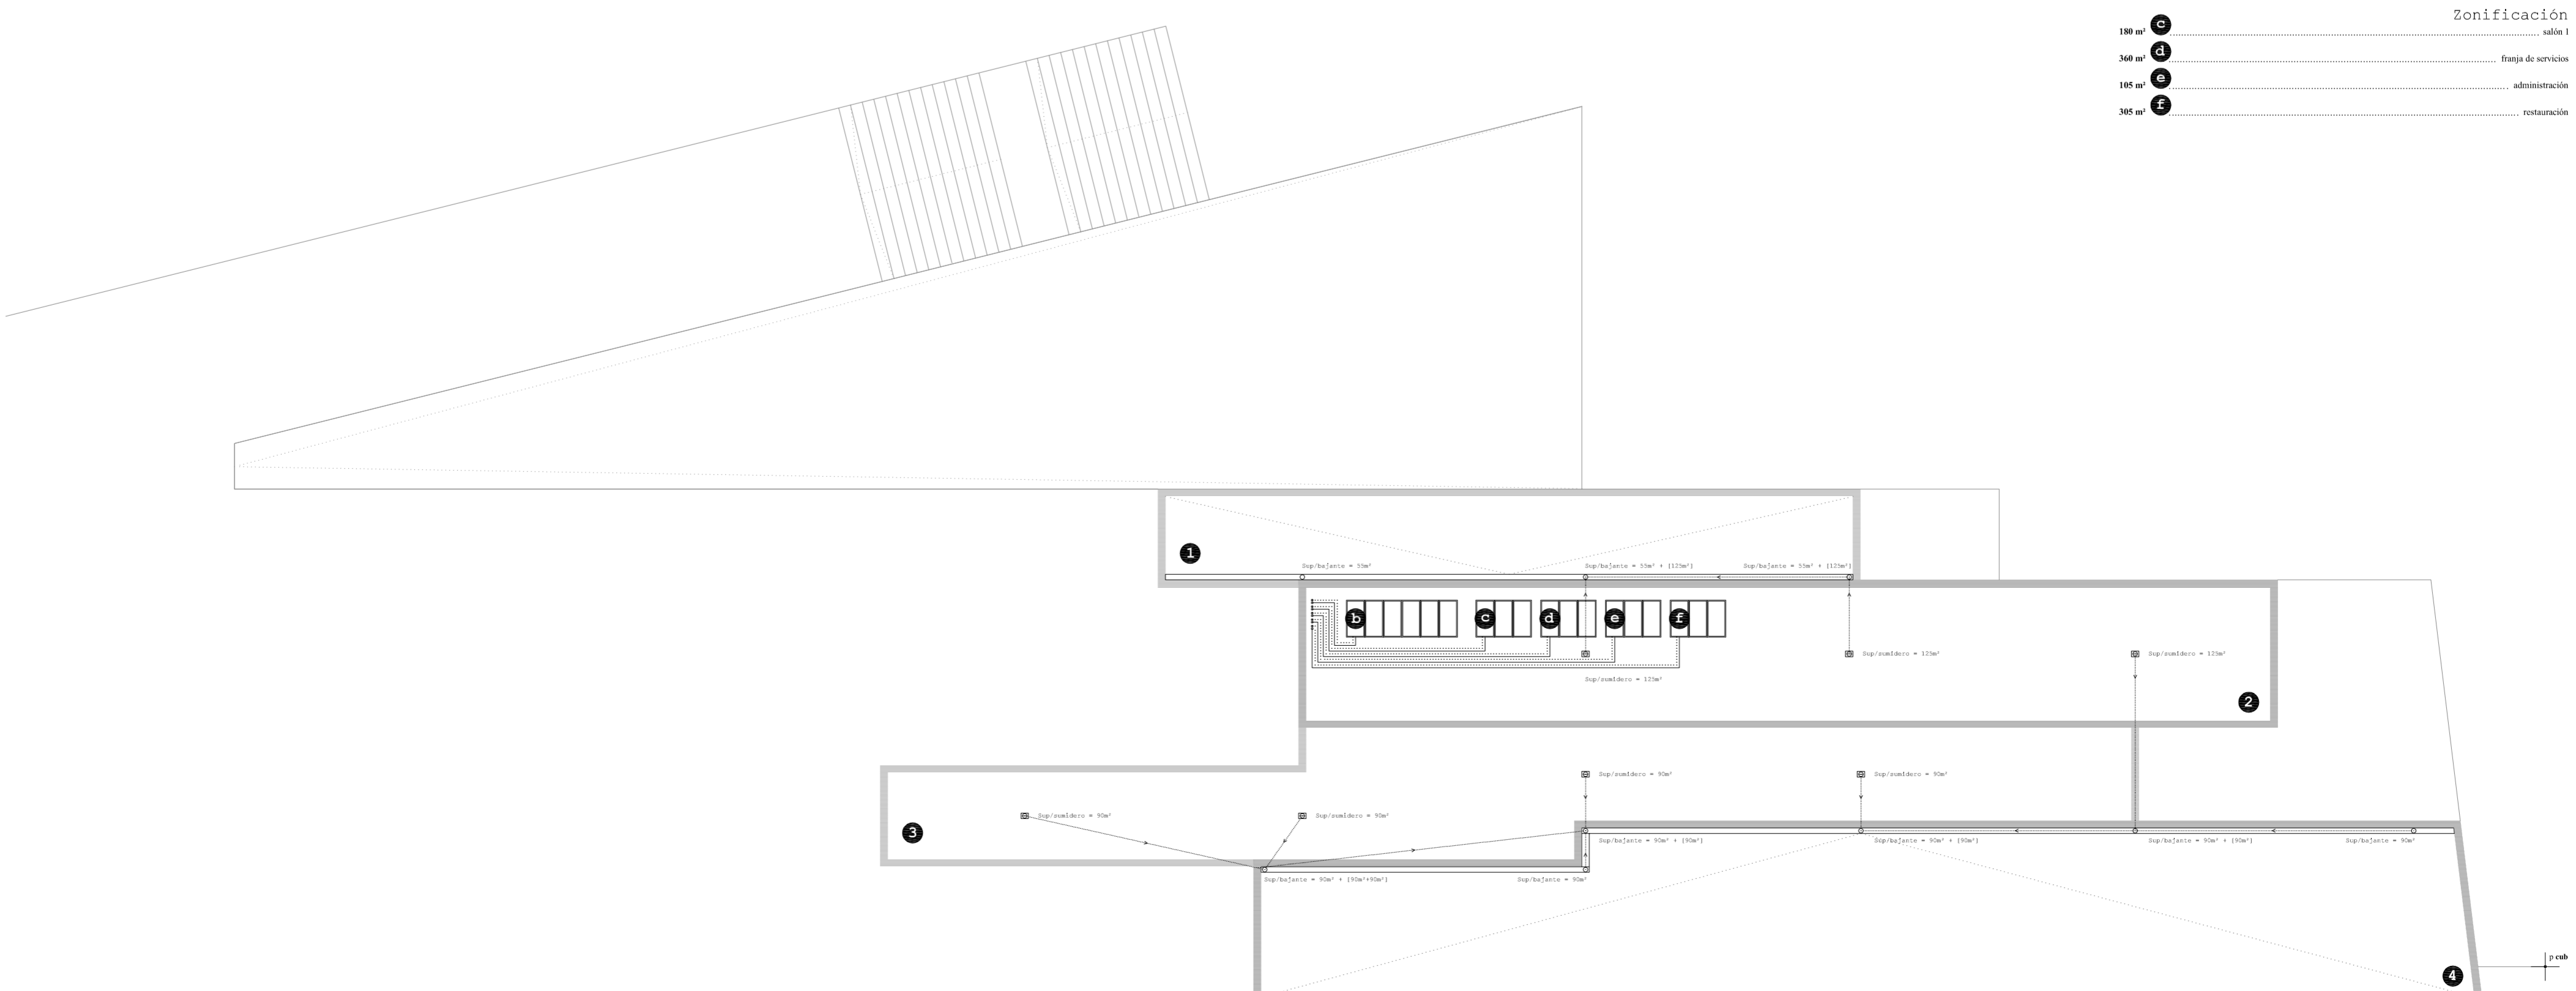

Simbología

[Symbol]	casillo de medida
[Symbol]	interruptor general de manobra (IGM)
[Symbol]	cable general de potencia (CGP)
[Symbol]	zona de contacto
[Symbol]	interruptor
[Symbol]	contactador
[Symbol]	caja
[Symbol]	caja de derivación
[Symbol]	punto de luz (PT) punto
[Symbol]	punto de luz (PT) tubo
[Symbol]	punto de luz (PT) suspendido
[Symbol]	balda de luz (BT) tubo
[Symbol]	balda de luz (BT) tubo
[Symbol]	punto de acceso al usuario
[Symbol]	zona de distribución
[Symbol]	zona de tránsito
[Symbol]	zona de habilitación
[Symbol]	zona de reserva

107 m ²	sala 1
249 m ²	sala de servicios
165 m ²	administración
385 m ²	restauración

Simbología

[Symbol]	acumulación agua
[Symbol]	línea de saneamiento
[Symbol]	espuma de espuma
[Symbol]	boquilla de calor
[Symbol]	depósito
[Symbol]	línea de agua general
[Symbol]	línea de agua
[Symbol]	grietas
[Symbol]	detritación

Zonificación

429 m ²	sala 2 y sala de servicios
107 m ²	habitación

Zonificación

107 m ²	sala 1
249 m ²	sala de servicios
165 m ²	administración
385 m ²	restauración

Zonificación

249 m ²	sala de servicios
107 m ²	sala 1 + 2
165 m ²	administración + servicios
385 m ²	restauración