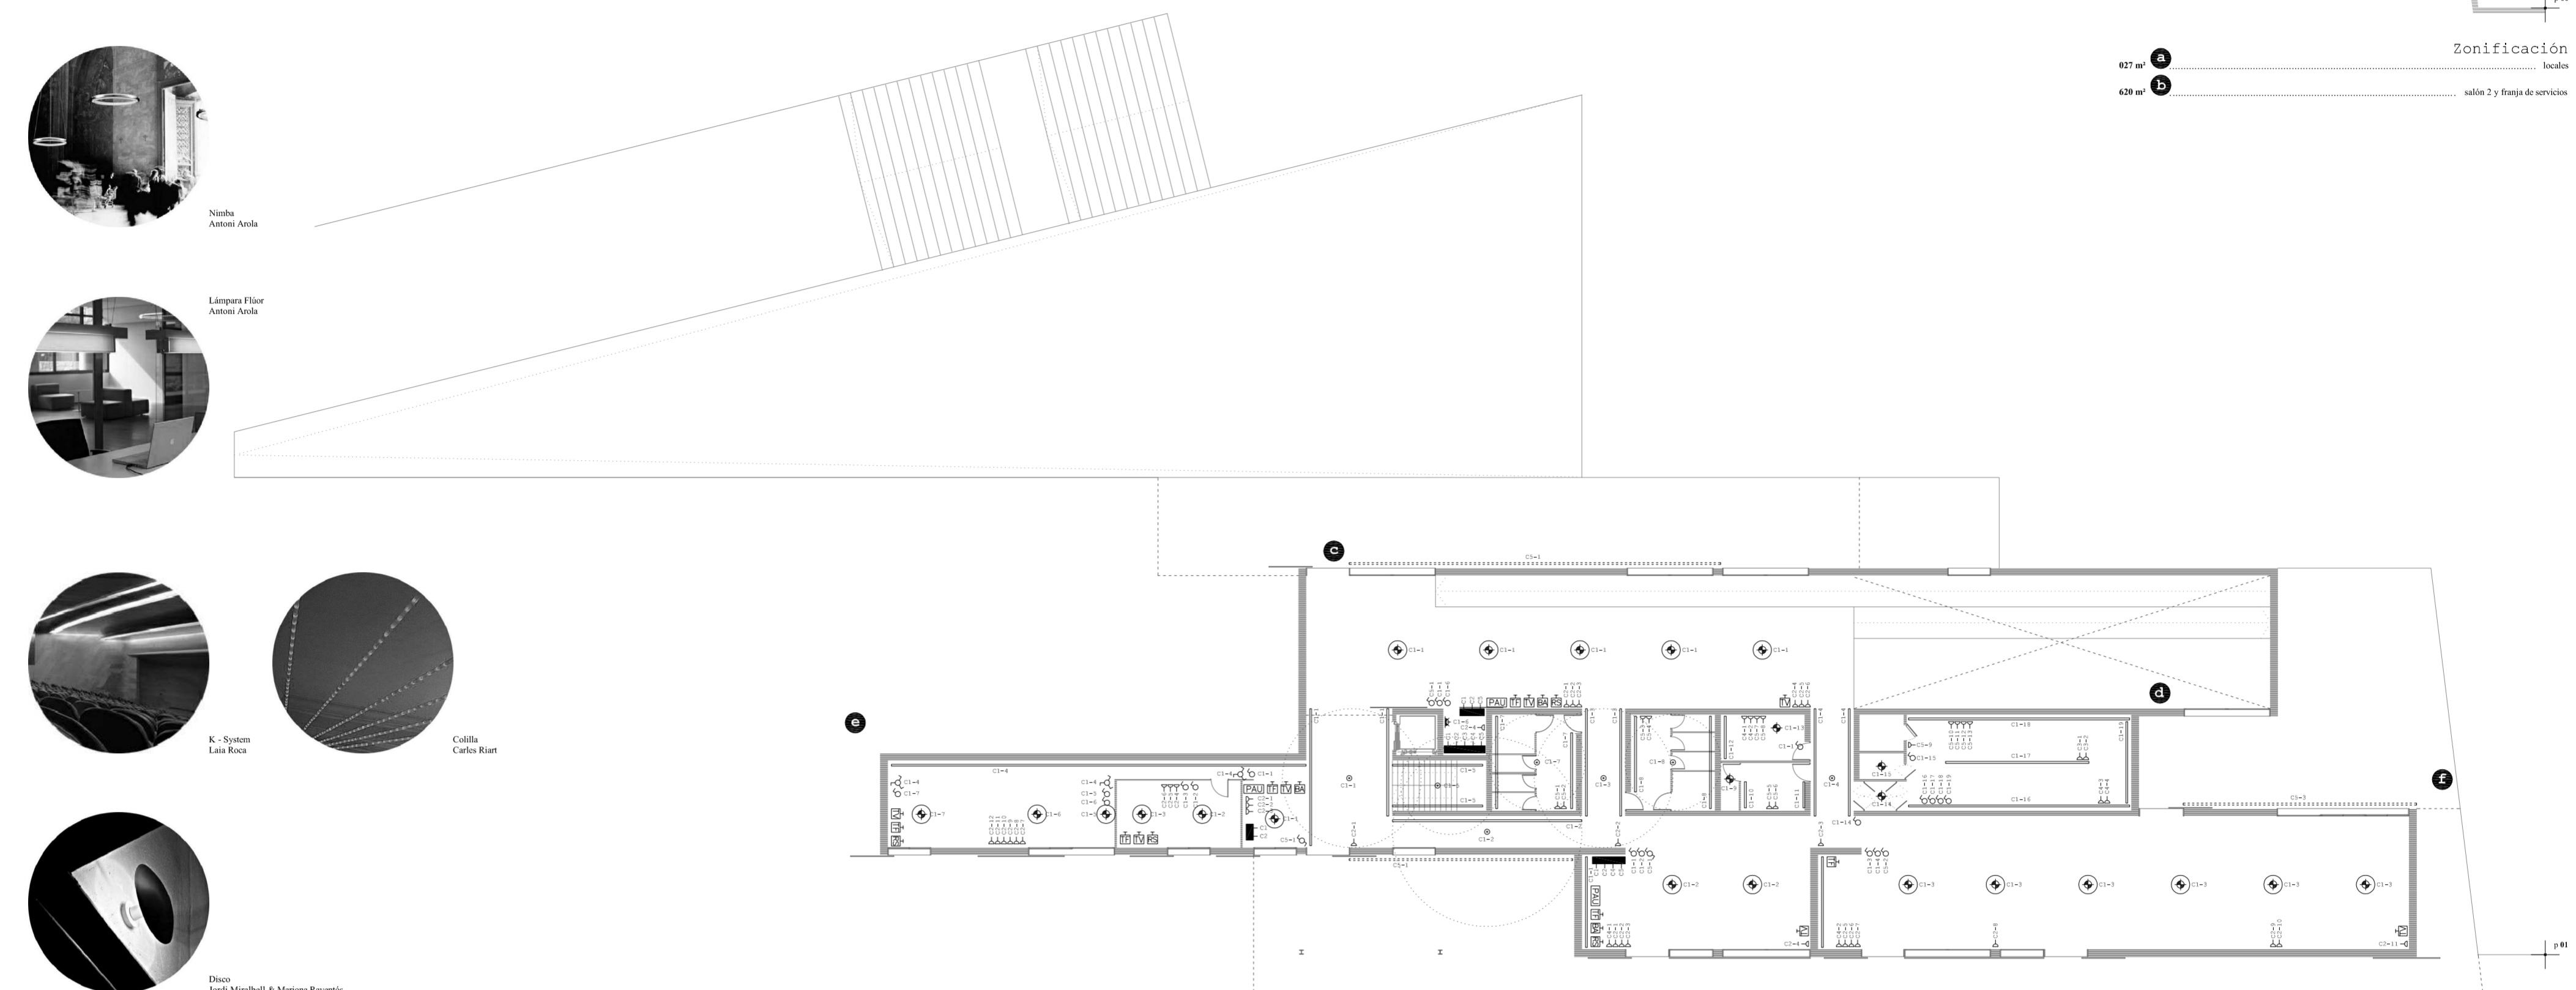

Simbología

[Symbol]	casillo de medida
[Symbol]	interruptor general de manobra (IGM)
[Symbol]	cable general de potencia (CGP)
[Symbol]	zona de contacto
[Symbol]	interruptor
[Symbol]	contactador
[Symbol]	caja
[Symbol]	caja de derivación
[Symbol]	punto de luz (PT) punto
[Symbol]	punto de luz (PT) tubo
[Symbol]	punto de luz (PT) suspendido
[Symbol]	balda de luz (BT) tubo
[Symbol]	balda de luz (BT) tubo
[Symbol]	punto de acceso al usuario
[Symbol]	zona de distribución
[Symbol]	zona de tránsito
[Symbol]	zona de habilitación
[Symbol]	zona de reserva

Zonificación

107 m ²	habitación
429 m ²	sala 2 y sala de servicios

Nicho
Área de Asesoría

Luz
Área de Asesoría

K. Foyer
Luz Foyer

Calle
Calle Rótulo

Diseño
Área de Asesoría

Zonificación

107 m ²	sala 1
249 m ²	sala de servicios
165 m ²	administración
385 m ²	restauración

Simbología

[Symbol]	acumulación agua
[Symbol]	línea de saneamiento
[Symbol]	espuma de espuma
[Symbol]	boquilla de calor
[Symbol]	depósito
[Symbol]	línea de agua general
[Symbol]	línea de agua
[Symbol]	grietas
[Symbol]	detritación

Zonificación

429 m ²	sala 2 y sala de servicios
107 m ²	habitación

Zonificación

107 m ²	sala 1
249 m ²	sala de servicios
165 m ²	administración
385 m ²	restauración

Zonificación

249 m ²	sala de servicios
107 m ²	sala 1 + 2
165 m ²	administración + servicios
385 m ²	restauración