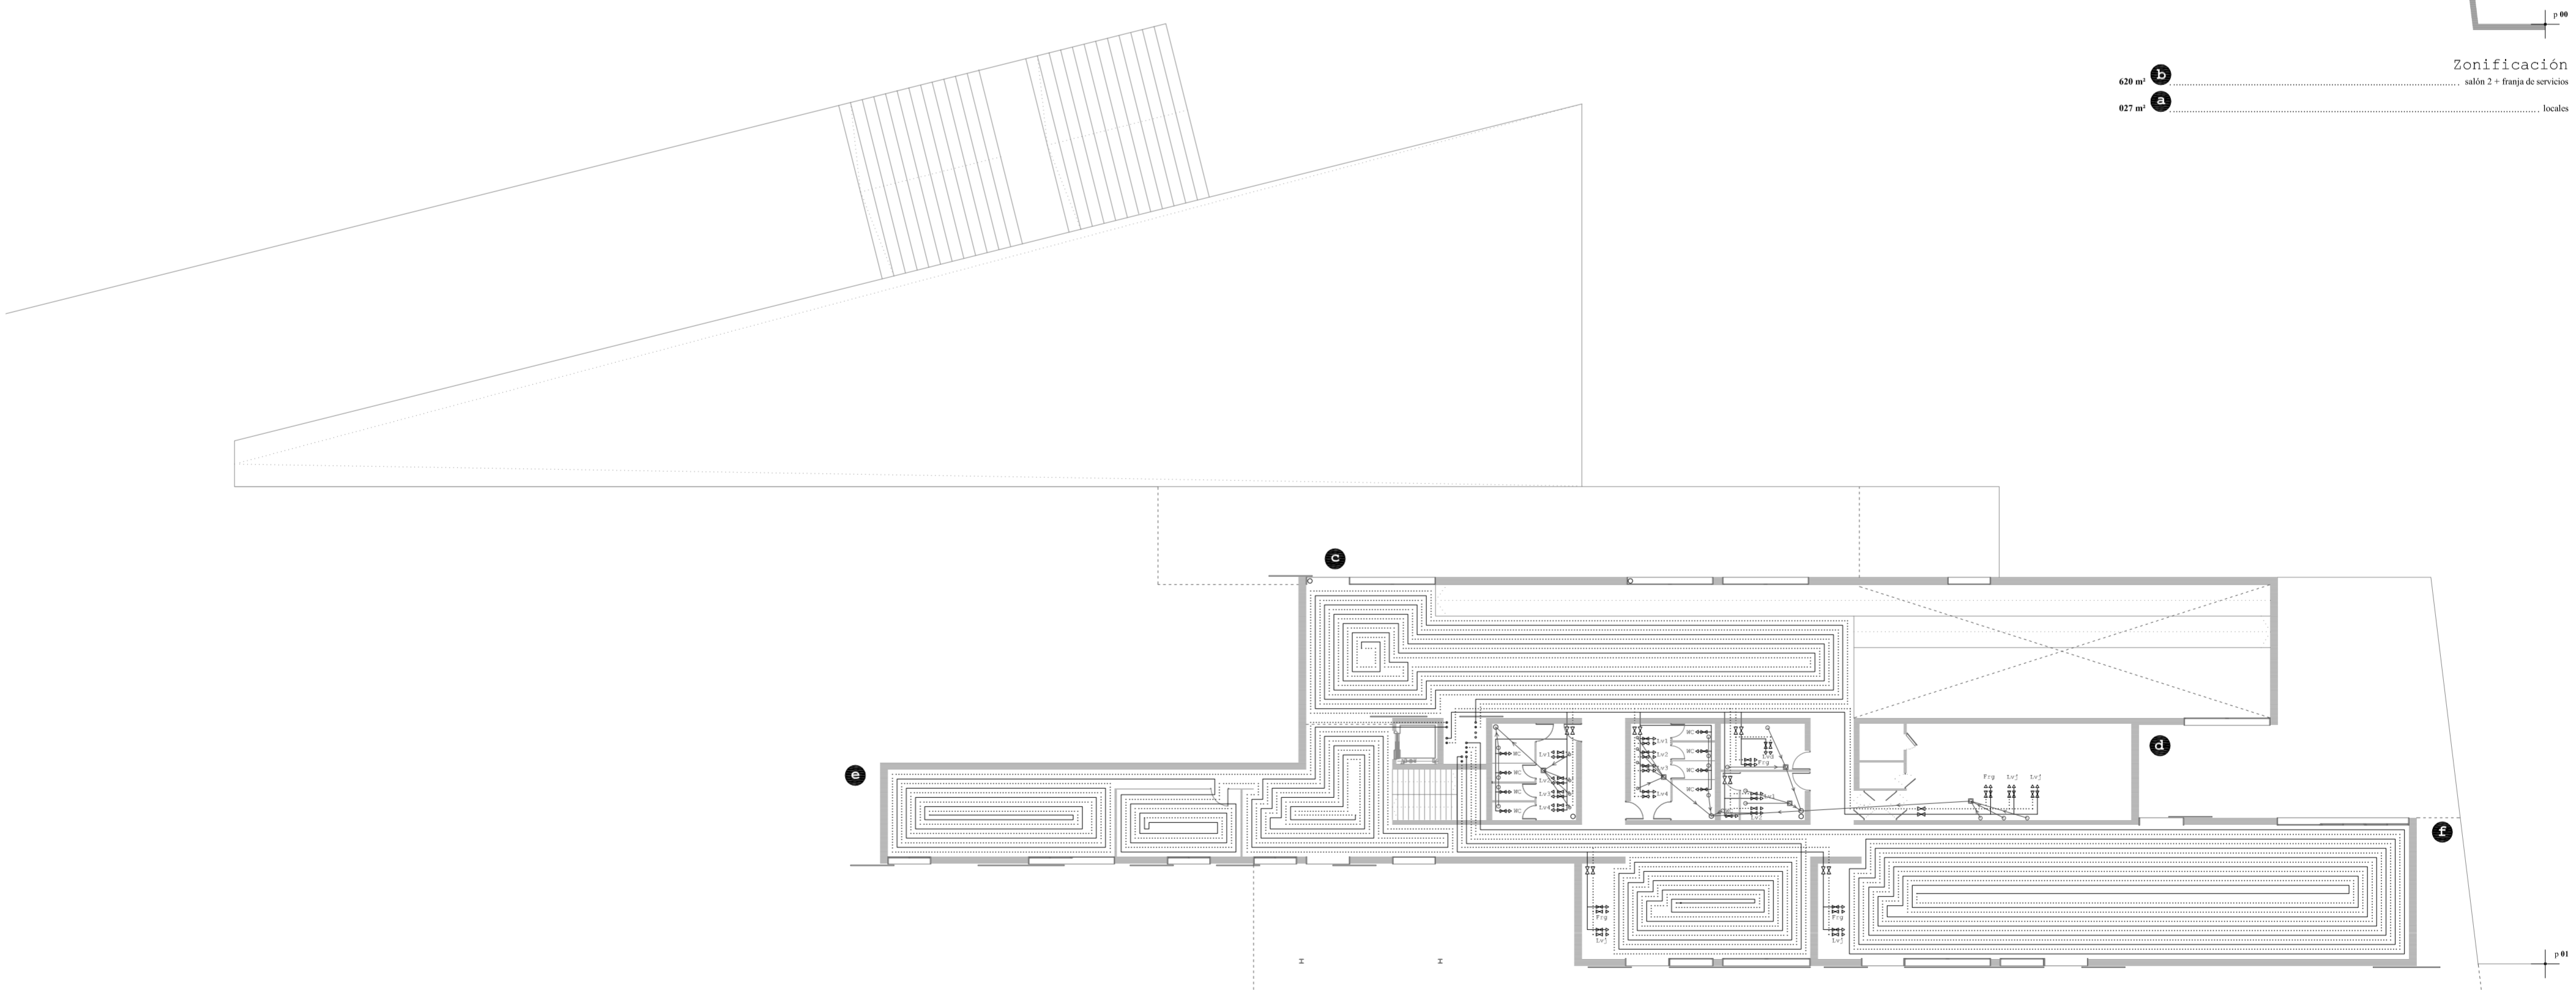

Simbología

[Symbol]	casillo de medida
[Symbol]	interruptor general de manobra (IGM)
[Symbol]	cable general de potencia (CGP)
[Symbol]	zona de contacto
[Symbol]	interruptor
[Symbol]	contactador
[Symbol]	caja
[Symbol]	caja de derivación
[Symbol]	punto de luz (PT) punto
[Symbol]	punto de luz (PT) tubo
[Symbol]	punto de luz (PT) suspendido
[Symbol]	balda de luz (BT) tubo
[Symbol]	balda de luz (BT) tubo
[Symbol]	punto de acceso al usuario
[Symbol]	zona de distribución
[Symbol]	zona de tránsito
[Symbol]	zona de habilitación
[Symbol]	zona de reserva

Zonificación

107 m ²	habitación
429 m ²	sala 2 y sala de servicios

Nicho
Área de Asesoría

Luz
Área de Asesoría

K. Foyer
Luz Foyer

Calle
Calle Rótulo

Diseño
Área de Asesoría

Zonificación

107 m ²	sala 1
249 m ²	sala de servicios
165 m ²	administración
385 m ²	restauración

Simbología

[Symbol]	acumulación agua
[Symbol]	línea de saneamiento
[Symbol]	espuma de espuma
[Symbol]	boquilla de calor
[Symbol]	depósito
[Symbol]	línea de agua general
[Symbol]	línea de agua
[Symbol]	grietas
[Symbol]	detritación

Zonificación

429 m ²	sala 2 y sala de servicios
107 m ²	habitación

Zonificación

107 m ²	sala 1
249 m ²	sala de servicios
165 m ²	administración
385 m ²	restauración

Zonificación

249 m ²	sala de servicios
107 m ²	sala 1 + 2
165 m ²	administración + servicios
385 m ²	restauración