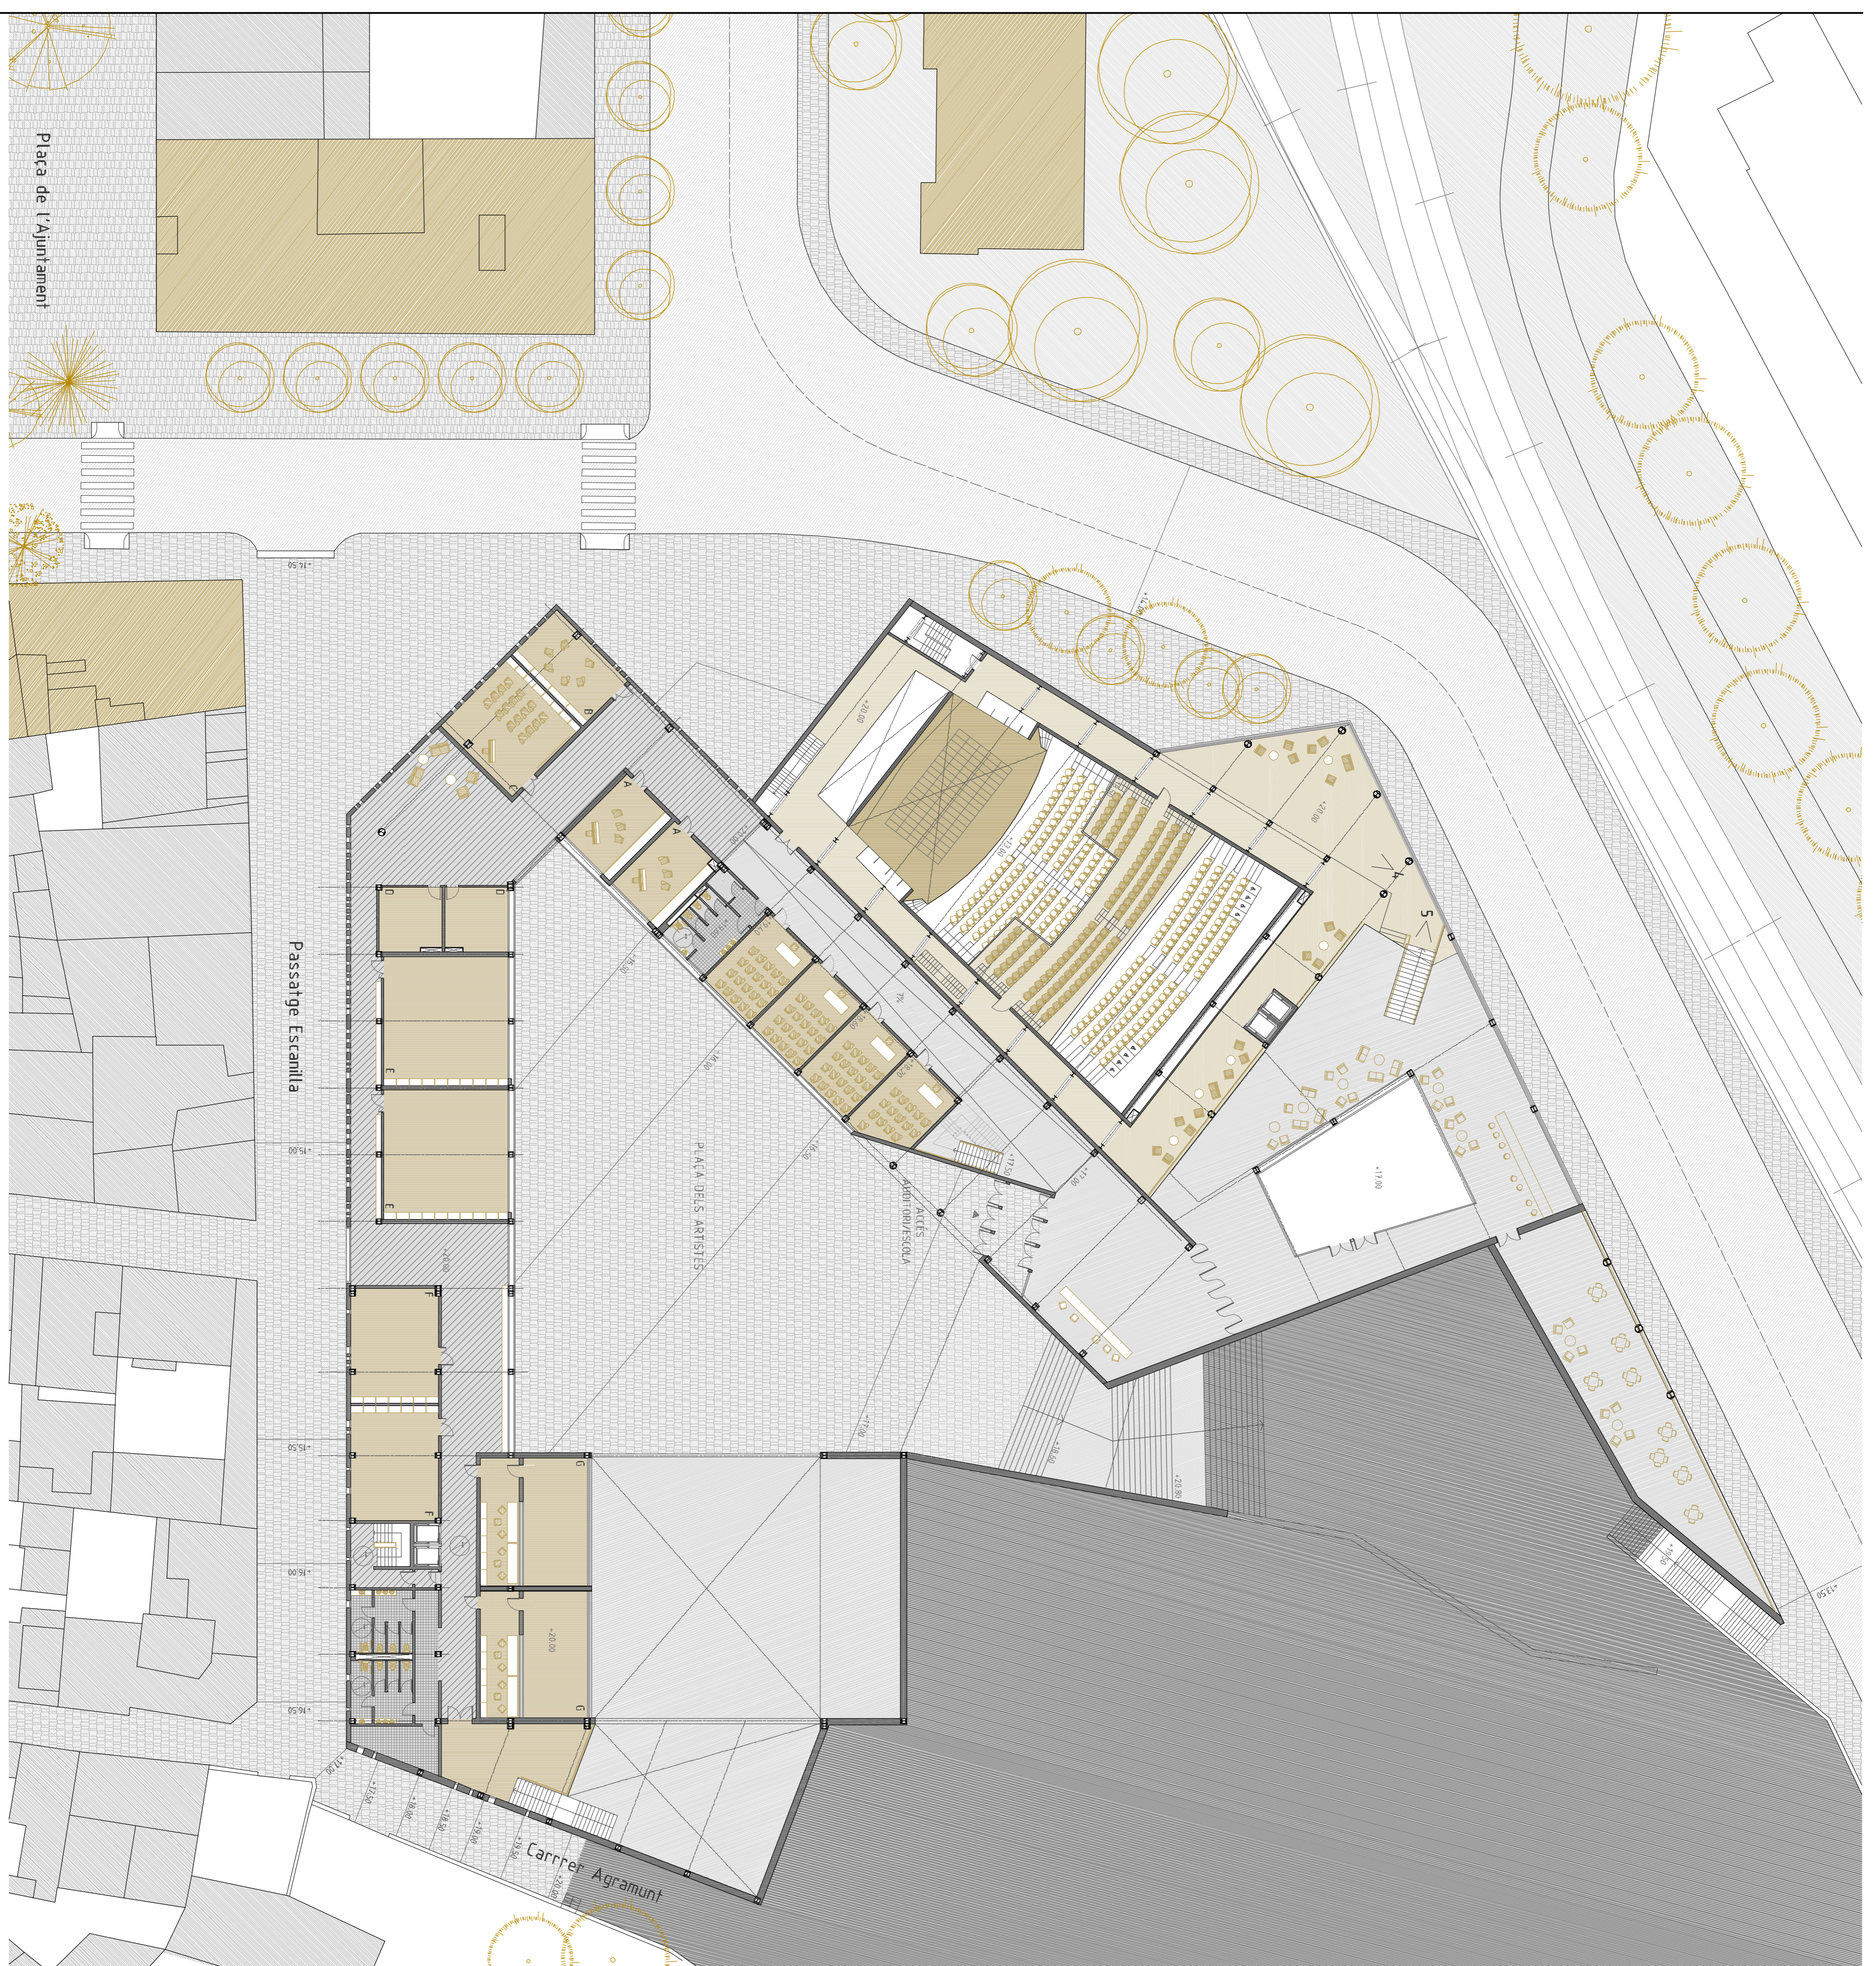

COTA ESCOLA +20.00

PROGRAMA:

- A_2 Aules d'instrument: 25m²/cada una
- B_1 Aula instrument compartit: 40m²
- C_1 Aula de música: 55m²
- D_2 Magatzems escola: 23m²/cada un
- E_2 Sales d'interpretació i creació: 100m²/cada una
- F_2 Aules de dansa: 55m²/cada una
- G_2 Estudis de gravació: 80m²/cada un
- 2 Nucleis lavabos+magatzem neteja: 85m²
- Zona comú i de descans: 120m²
- Foyer cota +20.00 i passarel·la circulacions: 420m²

VISTA 2_ Entrada foyer. Vista de l'altell i del pati interior

VISTA 3_ Vista escales foyer i doble espai

VISTA 4_ Altell foyer cota +20.00

VISTA 5_ Vista de les escales cap a la cota inferior del foyer

VISTA 6_ Vista de les escales cap a la cota superior del foyer

VISTA 7_ Vista del foyer superior cota mirador +23.00. Doble espai i pati interior