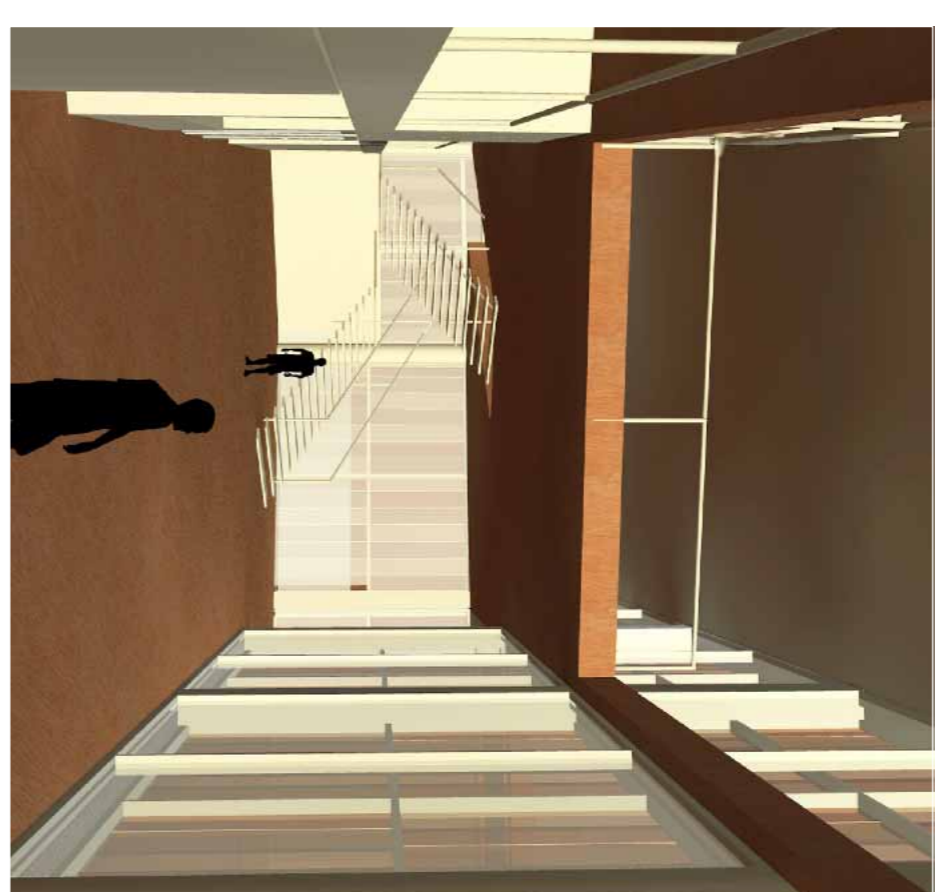

COTA ESCOLA +20.00

PROGRAMA:

- A_2 Aules d'instrument: 25m²/cada una
- B_1 Aula instrument compartit: 40m²
- C_1 Aula de música: 55m²
- D_2 Magatzems escola: 23m²/cada un
- E_2 Sales d'interpretació i creació: 100m²/cada una
- F_2 Aules de dansa: 55m²/cada una
- G_2 Estudis de gravació: 80m²/cada un
- 2 Nucleis lavabos+magatzem neteja: 85m²
- Zona comú i de descans: 120m²
- Foyer cota +20.00 i passarel·la circulacions: 420m²

VISTA 2_ Entrada foyer. Vista de l'altell i del pati interior

VISTA 3_ Vista escales foyer i doble espai

VISTA 4_ Altell foyer cota +20.00

VISTA 5_ Vista de les escales cap a la cota inferior del foyer

VISTA 6_ Vista de les escales cap a la cota superior del foyer

VISTA 7_ Vista del foyer superior cota mirador +23.00. Doble espai i pati interior