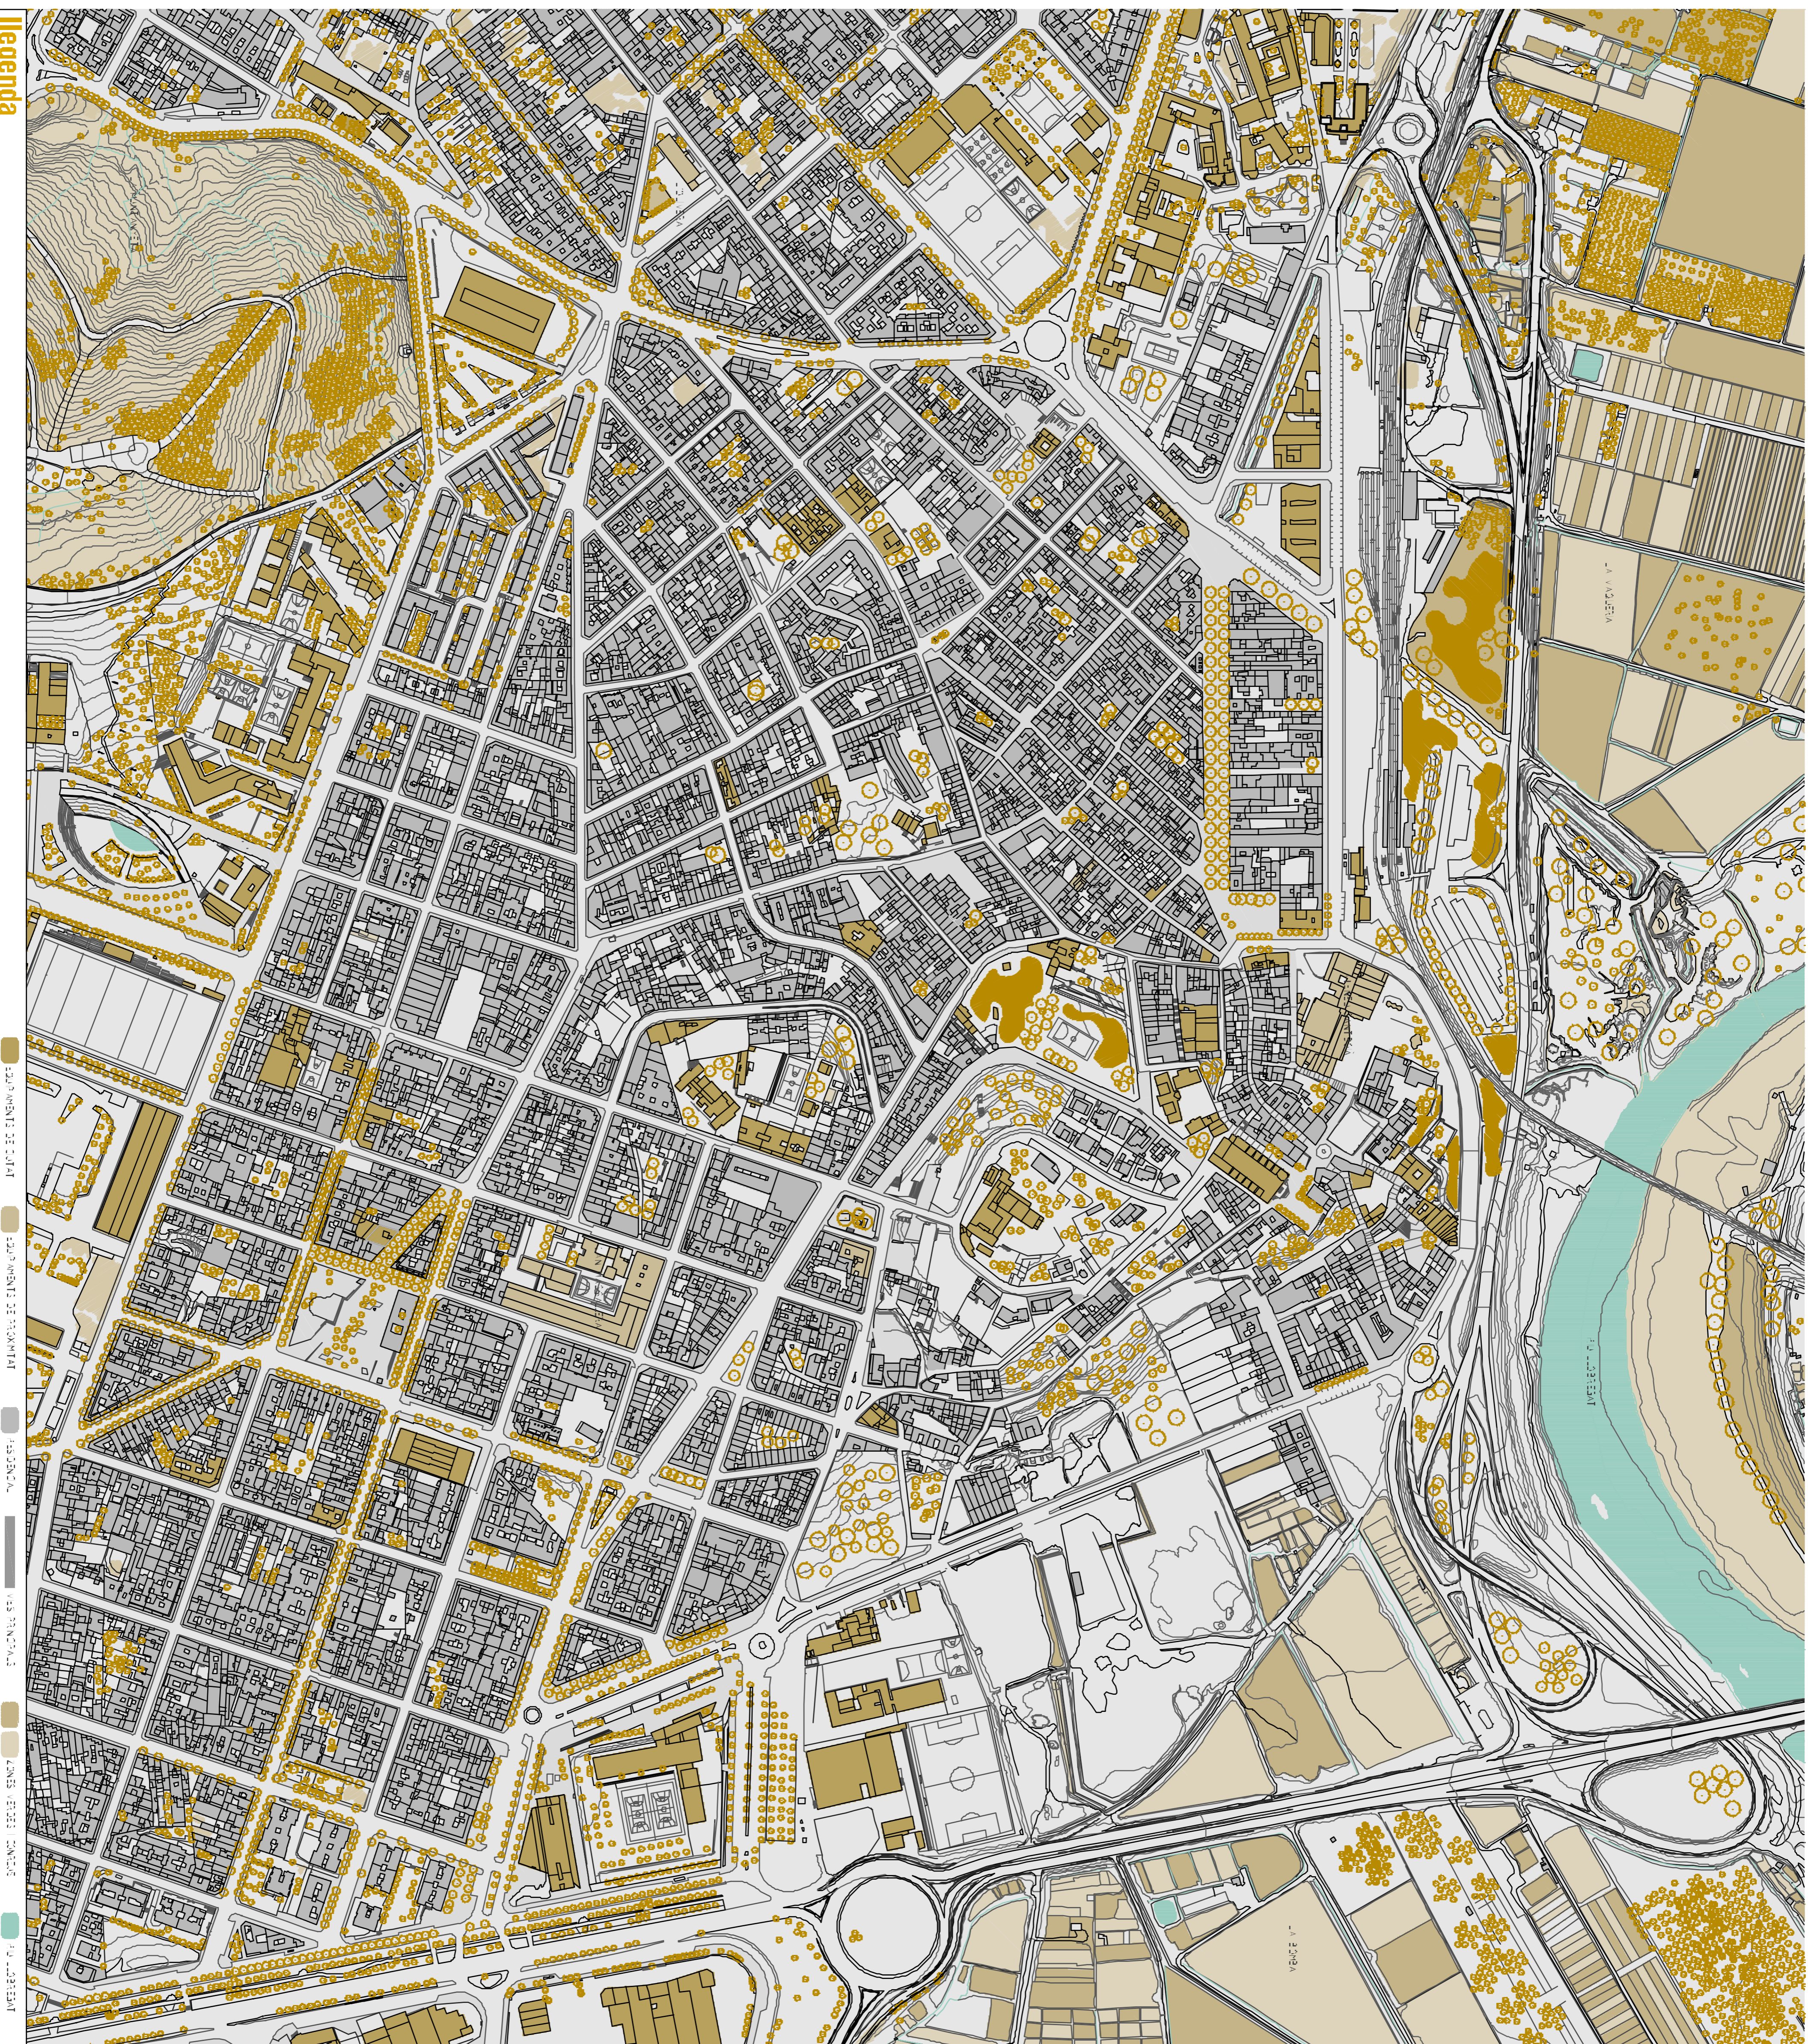

Àmbit d'Actuació

Le ciutat està circunscrita territorialment en sis circumscripcions: Ciutat Cooperativa-Molt Nou, Mariano-Can Paulet, Barri Centre, Vinçots-Molt vell, Camps Blancs-Camps-Olives i Casabanca. El municipi està situat al marge crest del riu Llobregat i limita amb Sant Cebrià de Cervelló, Vilacecans, el Prat de Llobregat, Cornellà de Llobregat i Sant Joan Despí.

El solar està situat en un punt estratègic de la ciutat, al límit entre el casc antic i l'avinguda principal d'accés a la ciutat.

Sant Boi referent dins de la comarca en oferta d'equipaments socials

Ubicat dins l'àrea metropolitana de Barcelona, a 6 km de l'aeroport, 9 km del port i 15 km de Barcelona, Sant Boi és un dels principals nuclis de població de la comarca del Baix Llobregat i un punt estratègic en el sistema de comunicacions al sud de Barcelona.

Sant Boi de Llobregat ocupa una extensió de prop de 22 km², gran part dels quals es troben sobre el terreny planer del Delta al marge crest del riu Llobregat, i una altra part als vessants de la Serra de Llobregat, de la qual la majoria de Sant Ramon, de 288 metres d'altitud, té l'element geogràfic més característic.

Els equipaments ocupen un 6,5% del sòl urbà. En aquest espai verda, les superfícies de parcs i jardins urbans s'han incrementat un 4,5% en els últims quatre anys. Actualment tenim un estàndard de 5m² de zona verda per habitant i 100 ha de superfície forestal de propietat i ús públic.

A Sant Boi existeix l'existència d'una xarxa d'equipaments socio culturals: als casals de barri com a equipaments de proximitat i centre equipaments de ciutat: Can Massalera, l'Olivera, Cal Ninyo i l'Atrium Santboià.

legenda