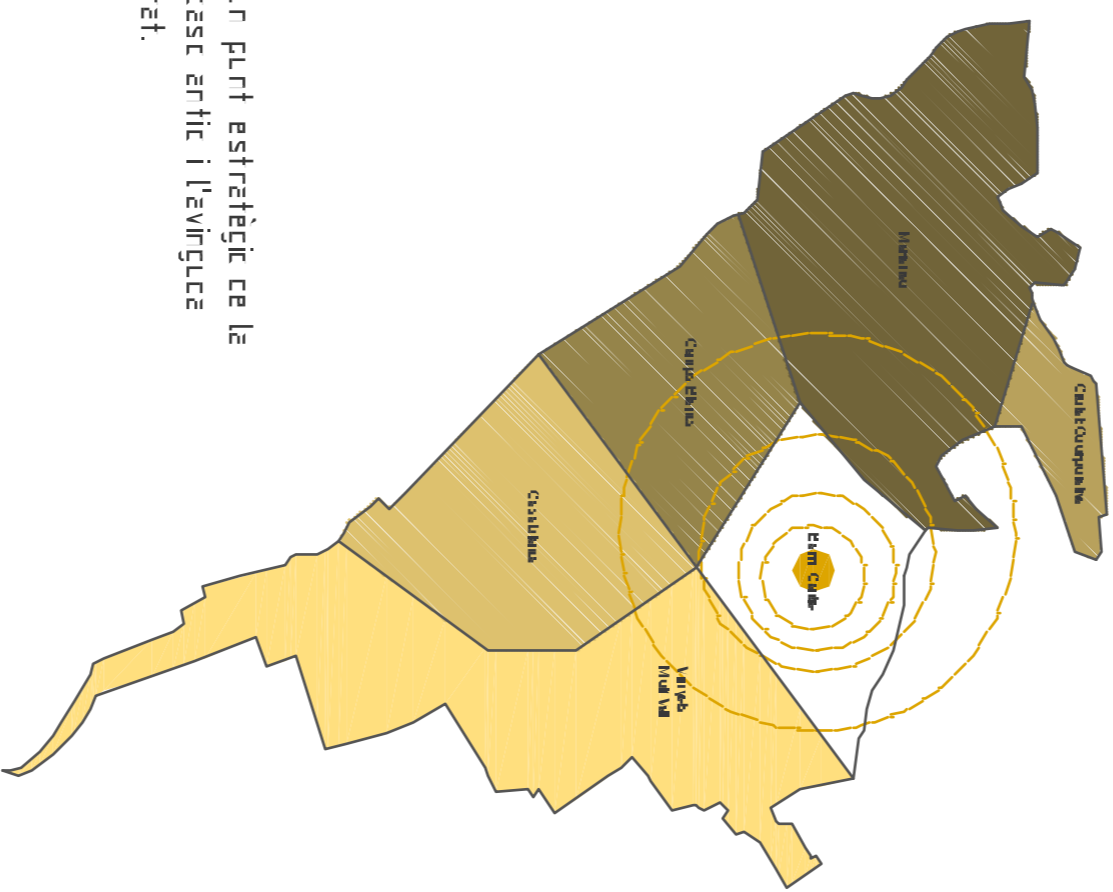

Àmbit d'Actuació

Le ciutat està circunscrita territorialment en sis circumscripcions: Ciutat Cooperativa-Molt Nou, Mariano-Can Paulet, Barri Centre, Vinçots-Molt vell, Camps Blancs-Camps-Olives i Casabanca. El municipi està situat al marge crest del riu Llobregat i limita amb Sant Cebrià de Cervelló, Vilacecans, el Prat de Llobregat, Cornellà de Llobregat i Sant Joan Despí.

El solar està situat en un punt estratègic de la ciutat, al límit entre el casc antic i l'avinguda principal d'accés a la ciutat.

Sant Boi referent dins de la comarca en oferta d'equipaments socials

Ubicat dins l'àrea metropolitana de Barcelona, a 6 km de l'aeroport, 9 km del port i 15 km de Barcelona, Sant Boi és un dels principals nuclis de població de la comarca del Baix Llobregat i un punt estratègic en el sistema de comunicacions al sud de Barcelona.

Sant Boi de Llobregat ocupa una extensió de prop de 22 km², gran part dels quals es troben sobre el terreny planer del Delta al marge crest del riu Llobregat, i una altra part als vessants de la Serra de Llobregat, de la qual la majoria de Sant Ramon, de 288 metres d'altitud, té l'element geogràfic més característic.

Els equipaments ocupen un 6,5% del sòl urbà. En aquest espai verda, les superfícies de parcs i jardins urbans s'han incrementat un 4,5% en els últims quatre anys. Actualment tenim un estàndard de 5m² de zona verda per habitant i 100 ha de superfície forestal de propietat i ús públic.

A Sant Boi existeix l'existència d'una xarxa d'equipaments socio culturals: als casals de barri com a equipaments de proximitat i centre equipaments de ciutat: Can Massalera, l'Olivera, Cal Ninyo i l'Atrium Santboià.