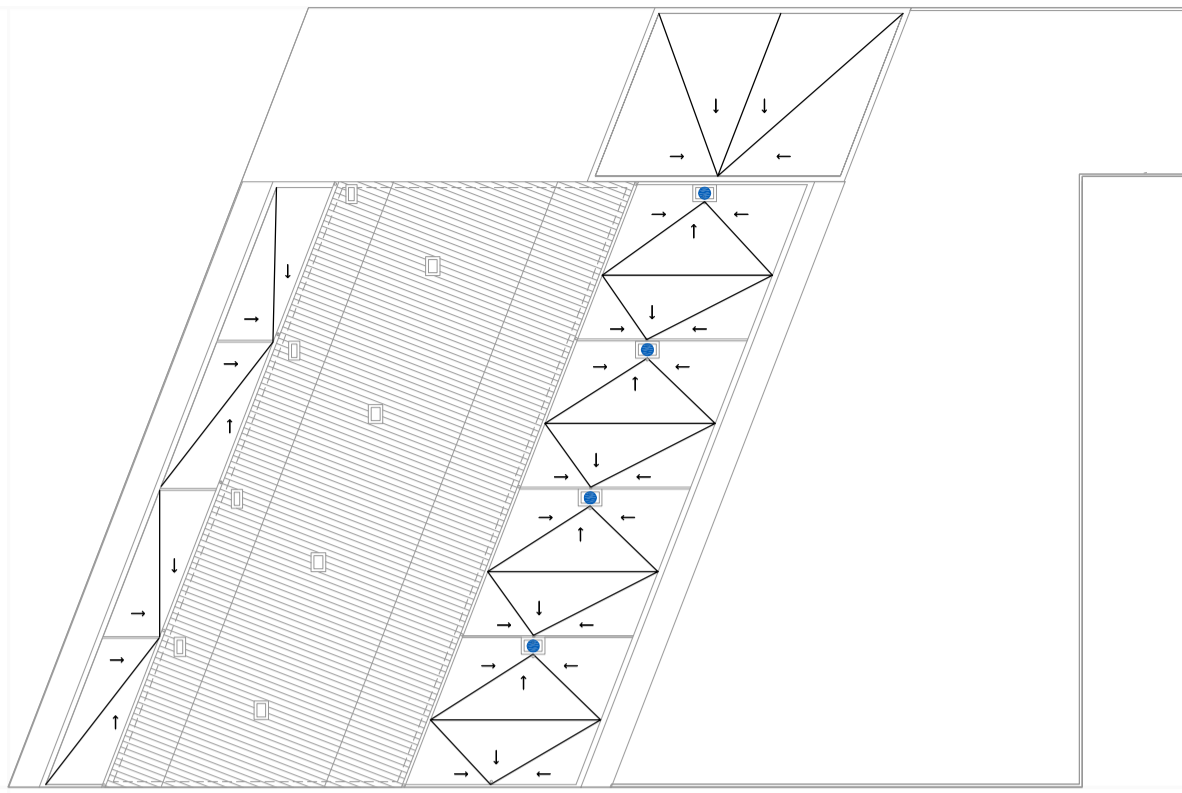

PLANTA COBERTA

PLANTA SOTACOBERTA

PLANTA DUPLEX

PLANTA TIPUS

PLANTA ALTELL

PLANTA BAIXA

PLANTA PARKING -1

● DIPOSIT 20.000L (12+8), situat a la planta del parking -1. Element ja existent.