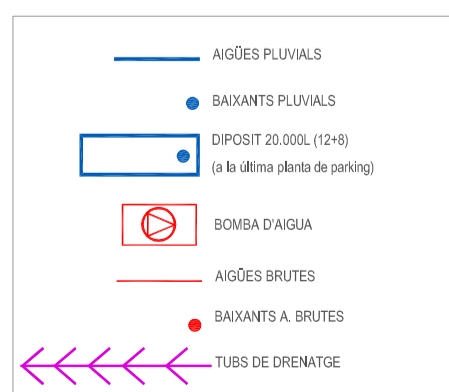

PLANTA COBERTA

PLANTA SOTACOBERTA

PLANTA DUPLEX

PLANTA TIPUS

PLANTA ALTELL

PLANTA BAIXA

PLANTA PARKING -1

● DIPOSIT 20.000L (12+8), situat a la planta del parking -1. Element ja existent.