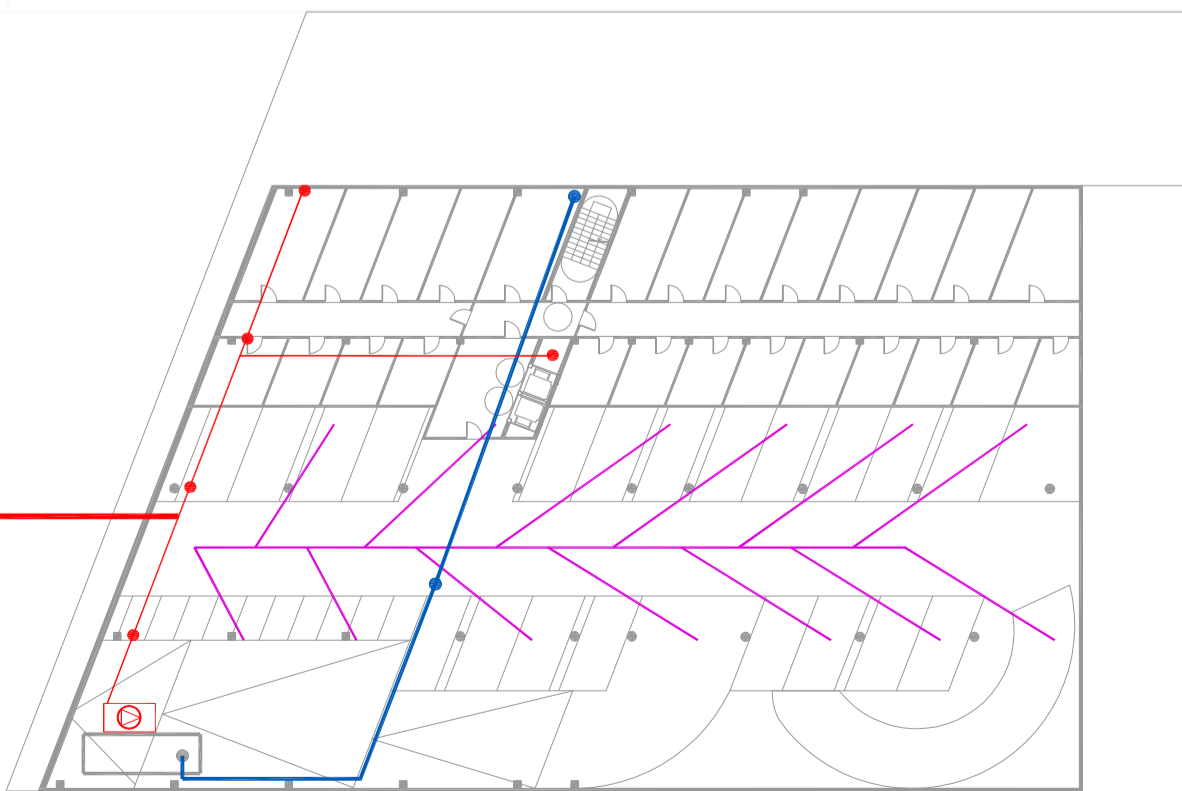

PLANTA COBERTA

PLANTA SOTACOBERTA

PLANTA DUPLEX

PLANTA TIPUS

PLANTA ALTELL

PLANTA BAIXA

PLANTA PARKING -1

● DIPOSIT 20.000L (12+8), situat a la planta del parking -1. Element ja existent.