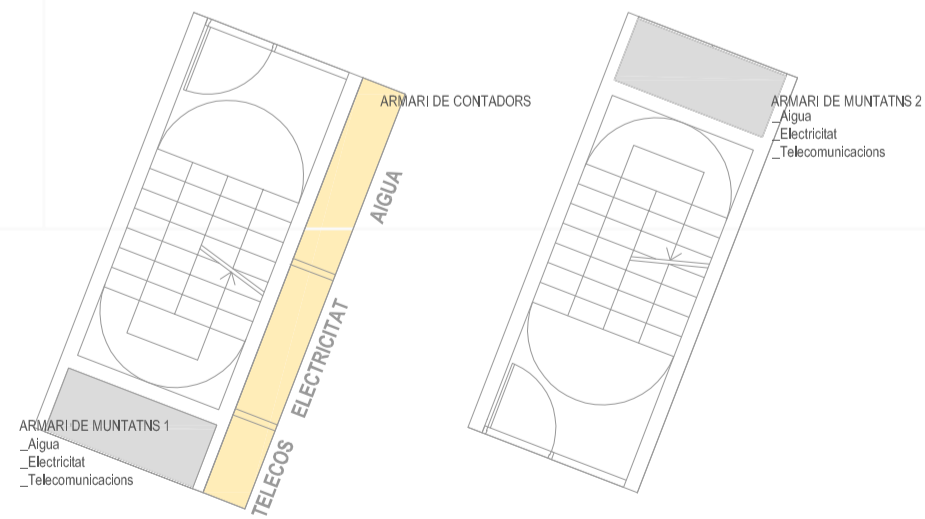

PLANTA COBERTA

PLANTA SOTACOBERTA

PLANTA DUPLEX

PLANTA TIPUS

PLANTA ALTELL

PLANTA BAIXA

PLANTA PARKING -1

● DIPOSIT 20.000L (12+8), situat a la planta del parking -1. Element ja existent.