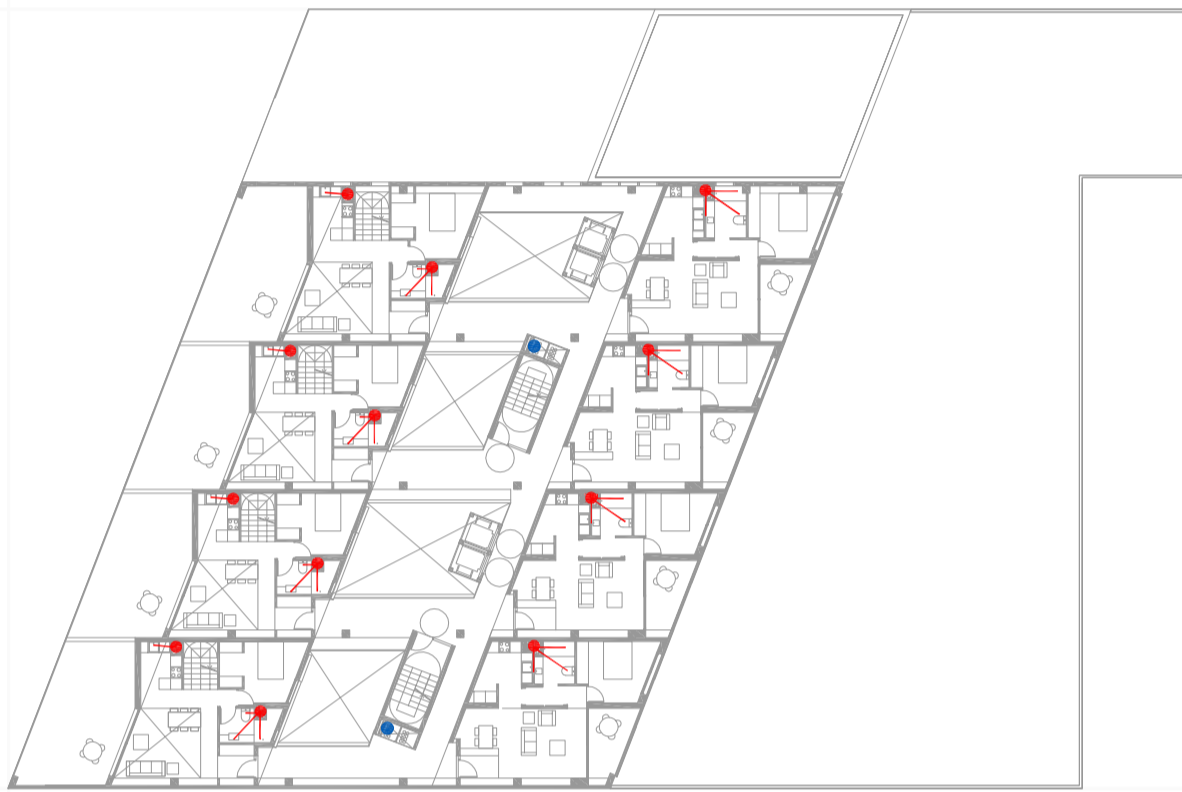

PLANTA COBERTA

PLANTA SOTACOBERTA

PLANTA DUPLEX

PLANTA TIPUS

PLANTA ALTELL

PLANTA BAIXA

PLANTA PARKING -1

● DIPOSIT 20.000L (12+8), situat a la planta del parking -1. Element ja existent.