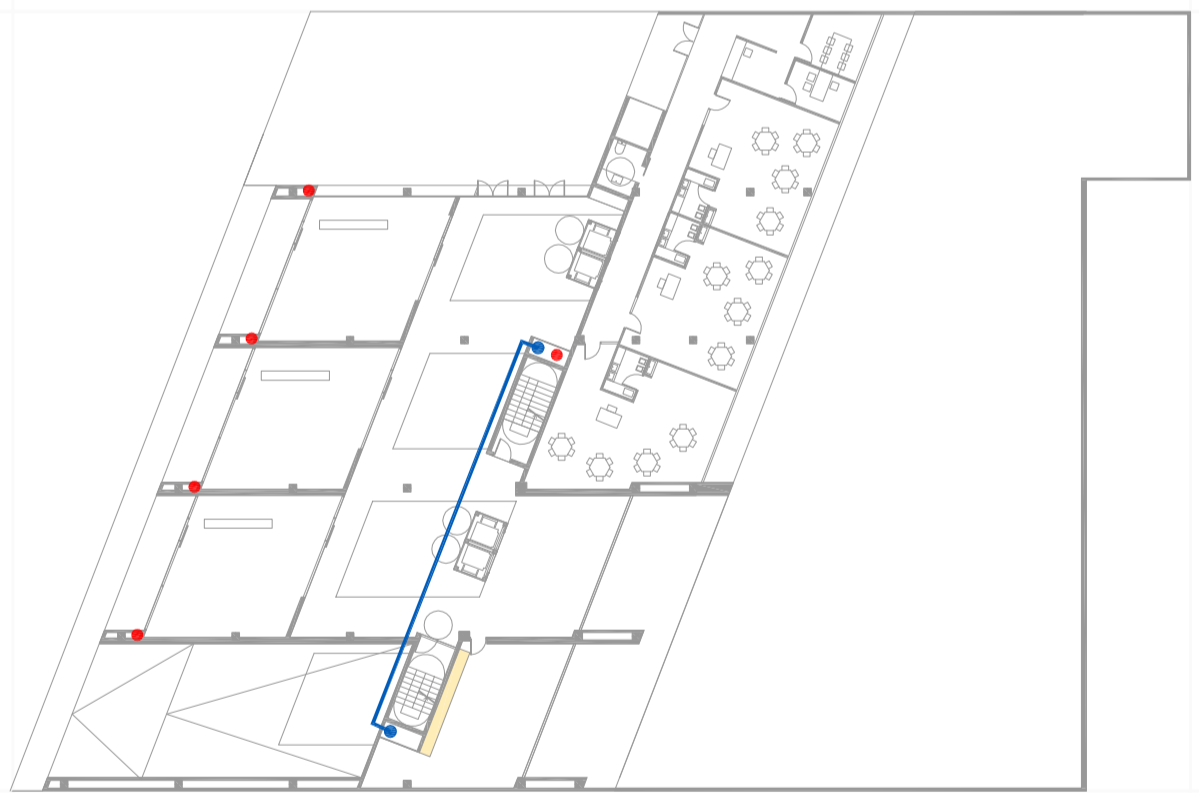

PLANTA COBERTA

PLANTA SOTACOBERTA

PLANTA DUPLEX

PLANTA TIPUS

PLANTA ALTELL

PLANTA BAIXA

PLANTA PARKING -1

● DIPOSIT 20.000L (12+8), situat a la planta del parking -1. Element ja existent.