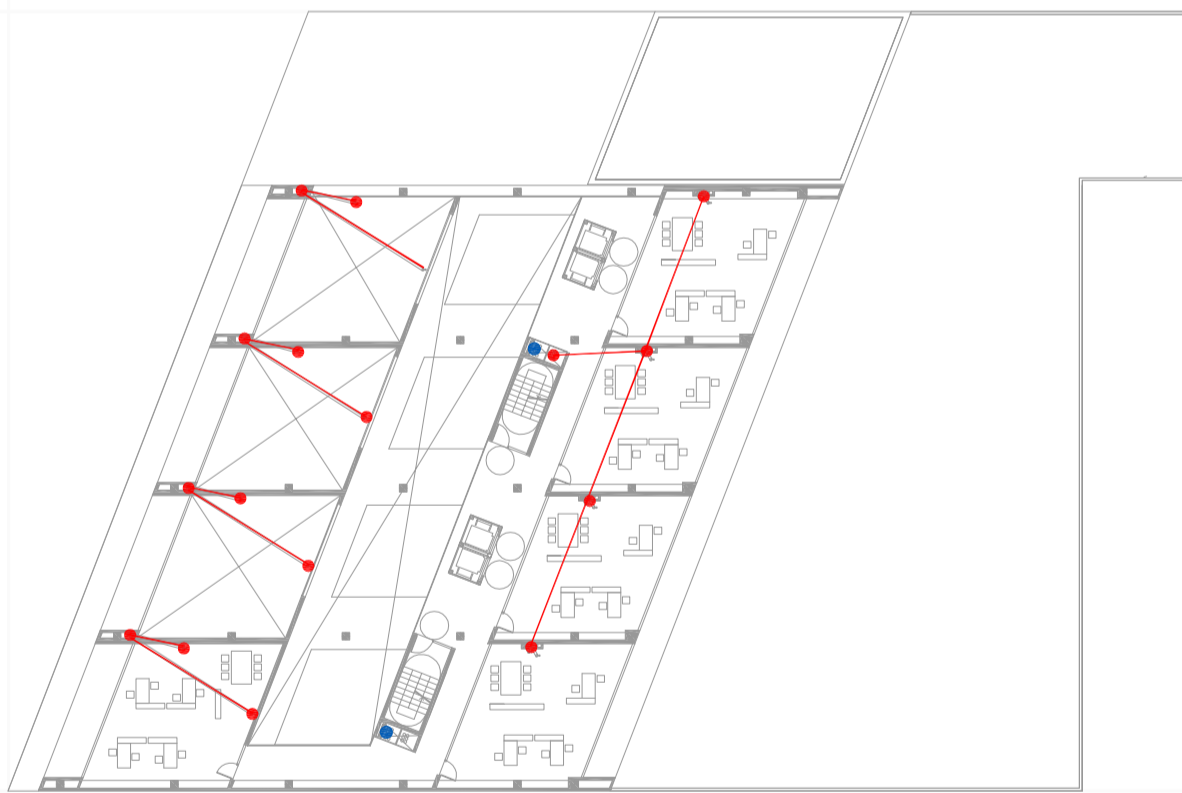

PLANTA COBERTA

PLANTA SOTACOBERTA

PLANTA DUPLEX

PLANTA TIPUS

PLANTA ALTELL

PLANTA BAIXA

PLANTA PARKING -1

● DIPOSIT 20.000L (12+8), situat a la planta del parking -1. Element ja existent.