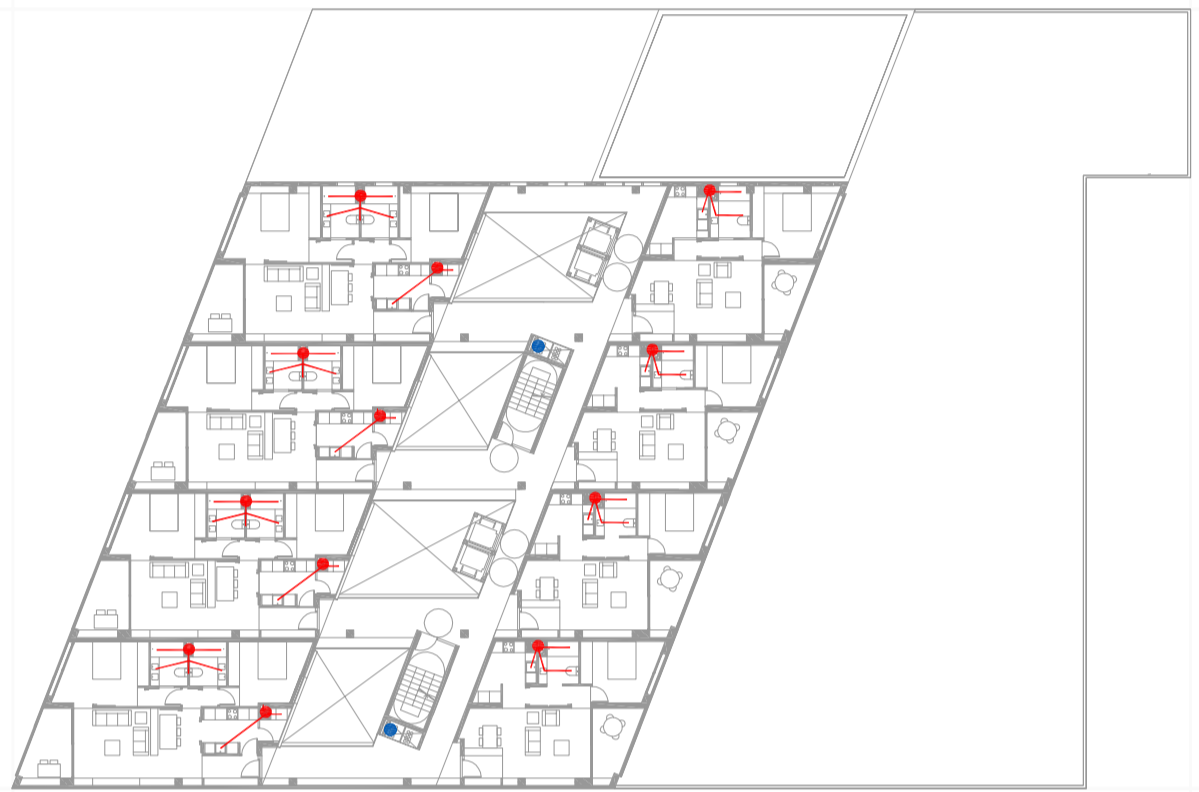

PLANTA COBERTA

PLANTA SOTACOBERTA

PLANTA DUPLEX

PLANTA TIPUS

PLANTA ALTELL

PLANTA BAIXA

PLANTA PARKING -1

● DIPOSIT 20.000L (12+8), situat a la planta del parking -1. Element ja existent.