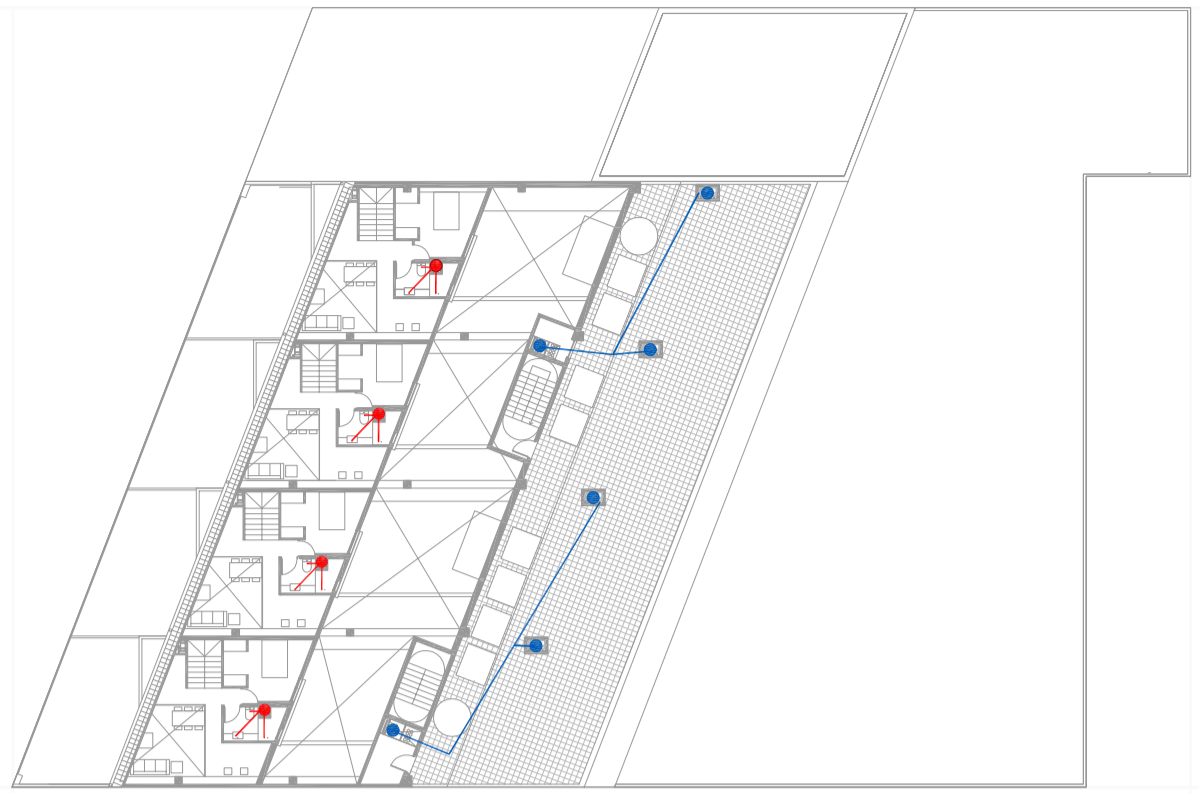

PLANTA COBERTA

PLANTA SOTACOBERTA

PLANTA DUPLEX

PLANTA TIPUS

PLANTA ALTELL

PLANTA BAIXA

PLANTA PARKING -1

● DIPOSIT 20.000L (12+8), situat a la planta del parking -1. Element ja existent.