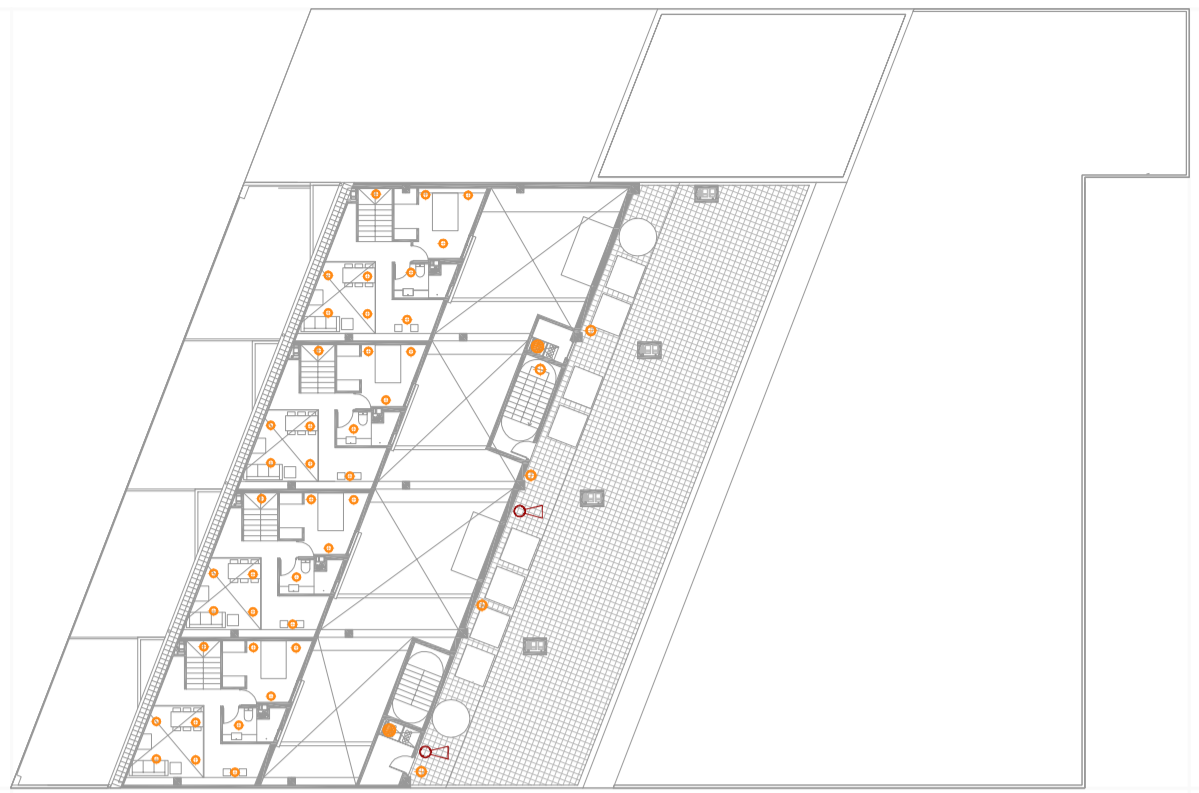

PLANTA COBERTA

PLANTA SOTACOBERTA

PLANTA DUPLEX

PLANTA TIPUS

PLANTA ALTELL

PLANTA BAIXA

PLANTA PARKING -1

- |  |   |
|--|---|
|  | CGP (Caixa General de Protecció)                    |
|  | PUNT DE LLUM  |
|  | FLUORESCENT   |
|  | ENDOLL  |
|  | LLUM EMERGENCIA                                     |
|  | MUNTANTS  |
|  | EXTINTOR  |
|  | DETECTOR DE FUM                                     |
|  | BIE (Manega d'incendis)<br>(cobreix un radi de 25m) |