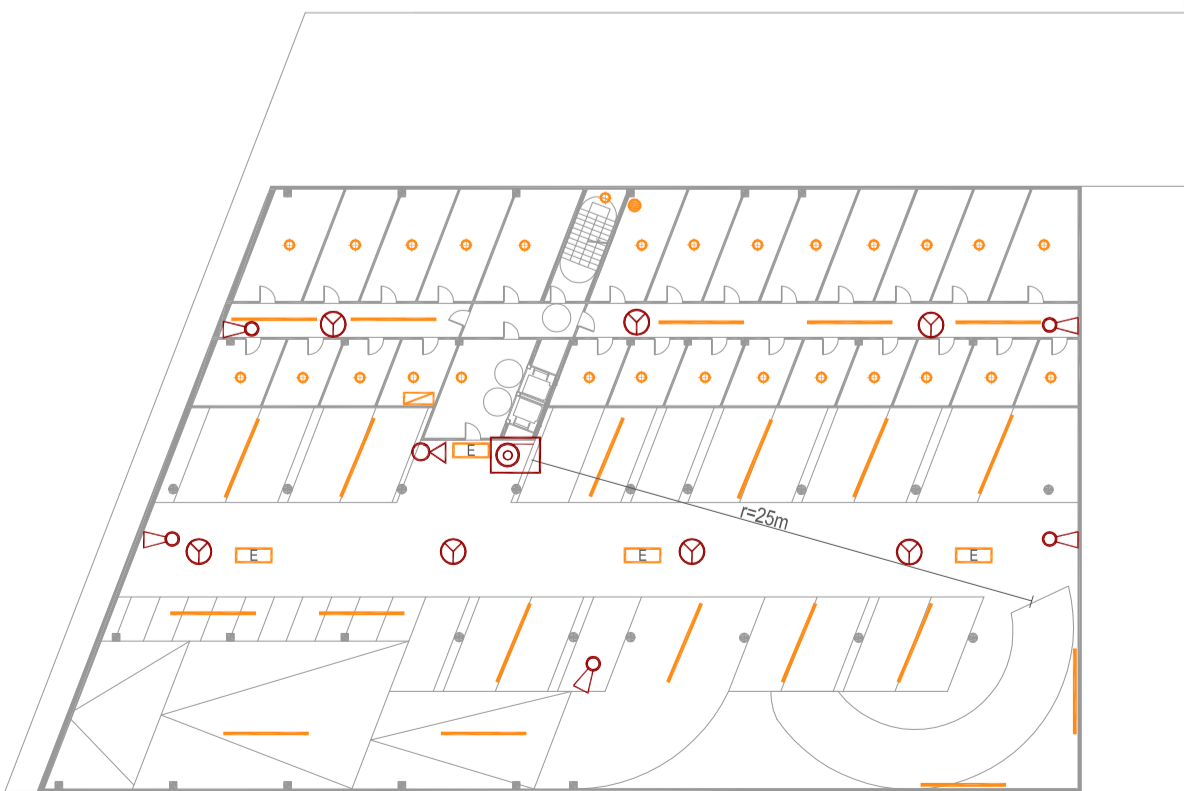

PLANTA COBERTA

PLANTA SOTACOBERTA

PLANTA DUPLEX

PLANTA TIPUS

PLANTA ALTELL

PLANTA BAIXA

PLANTA PARKING -1

- |  |   |
|--|---|
|  | CGP (Caixa General de Protecció)                    |
|  | PUNT DE LLUM  |
|  | FLUORESCENT   |
|  | ENDOLL  |
|  | LLUM EMERGENCIA                                     |
|  | MUNTANTS  |
|  | EXTINTOR  |
|  | DETECTOR DE FUM                                     |
|  | BIE (Manega d'incendis)<br>(cobreix un radi de 25m) |