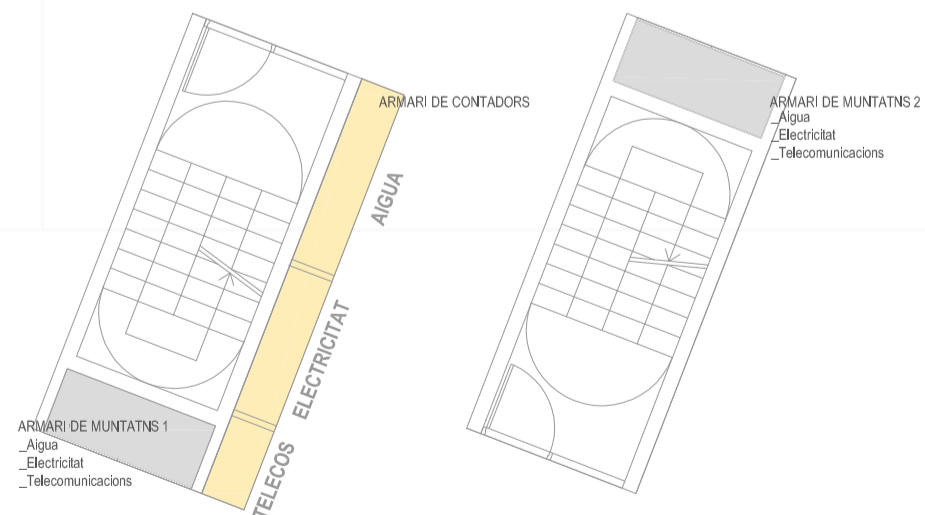

PLANTA COBERTA

PLANTA SOTACOBERTA

PLANTA DUPLEX

PLANTA TIPUS

PLANTA ALTELL

PLANTA BAIXA

PLANTA PARKING -1

- |  |   |
|--|---|
|  | CGP (Caixa General de Protecció)                    |
|  | PUNT DE LLUM  |
|  | FLUORESCENT   |
|  | ENDOLL  |
|  | LLUM EMERGENCIA                                     |
|  | MUNTANTS  |
|  | EXTINTOR  |
|  | DETECTOR DE FUM                                     |
|  | BIE (Manega d'incendis)<br>(cobreix un radi de 25m) |