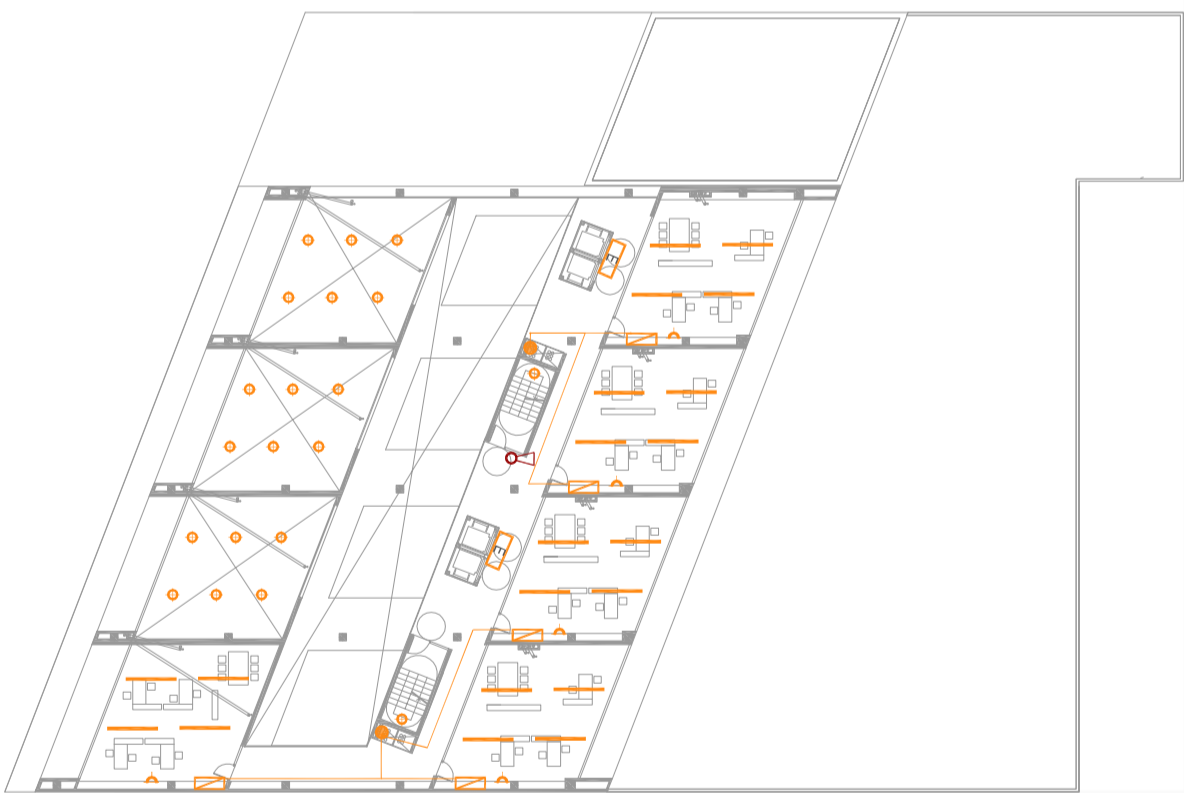

PLANTA COBERTA

PLANTA SOTACOBERTA

PLANTA DUPLEX

PLANTA TIPUS

PLANTA ALTELL

PLANTA BAIXA

PLANTA PARKING -1

- |  |   |
|--|---|
|  | CGP (Caixa General de Protecció)                    |
|  | PUNT DE LLUM  |
|  | FLUORESCENT   |
|  | ENDOLL  |
|  | LLUM EMERGENCIA                                     |
|  | MUNTANTS  |
|  | EXTINTOR  |
|  | DETECTOR DE FUM                                     |
|  | BIE (Manega d'incendis)<br>(cobreix un radi de 25m) |