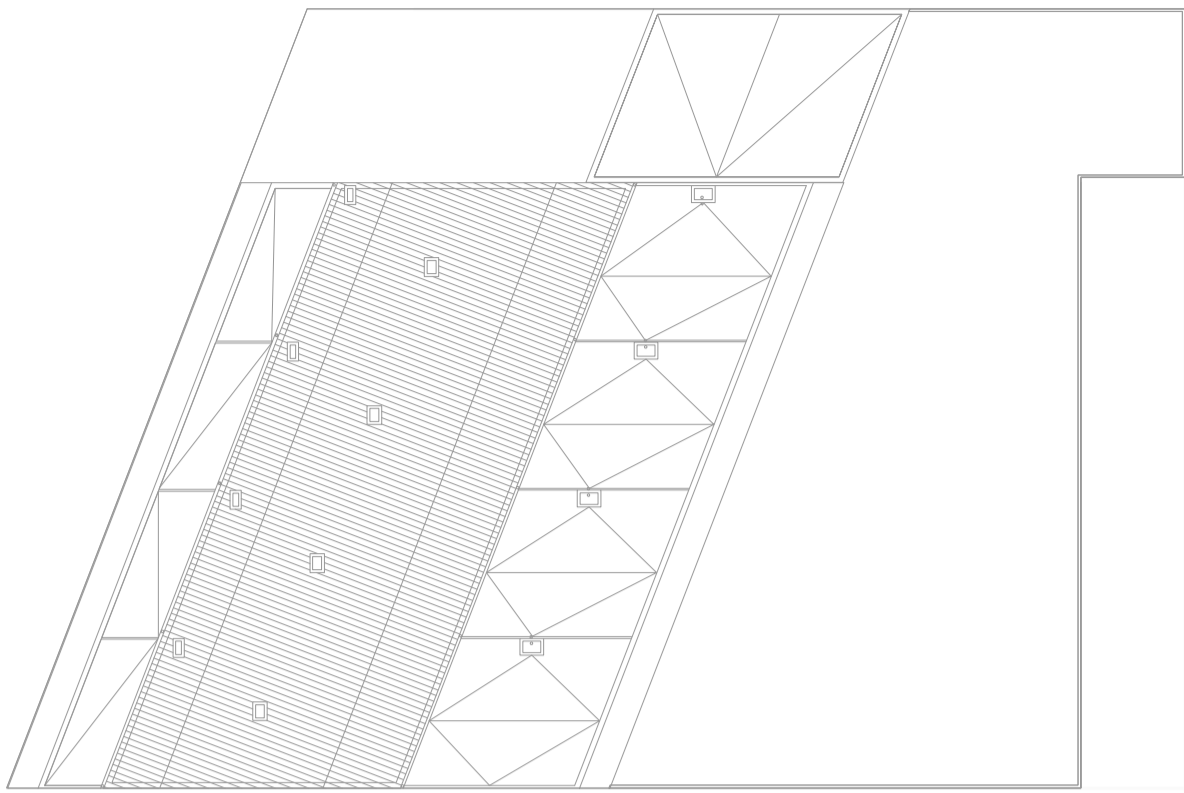

PLANTA COBERTA

PLANTA SOTACOBERTA

PLANTA DUPLEX

PLANTA TIPUS

PLANTA ALTELL

PLANTA BAIXA

PLANTA PARKING -1

- |  |   |
|--|---|
|  | CGP (Caixa General de Protecció)                    |
|  | PUNT DE LLUM  |
|  | FLUORESCENT   |
|  | ENDOLL  |
|  | LLUM EMERGENCIA                                     |
|  | MUNTANTS  |
|  | EXTINTOR  |
|  | DETECTOR DE FUM                                     |
|  | BIE (Manega d'incendis)<br>(cobreix un radi de 25m) |