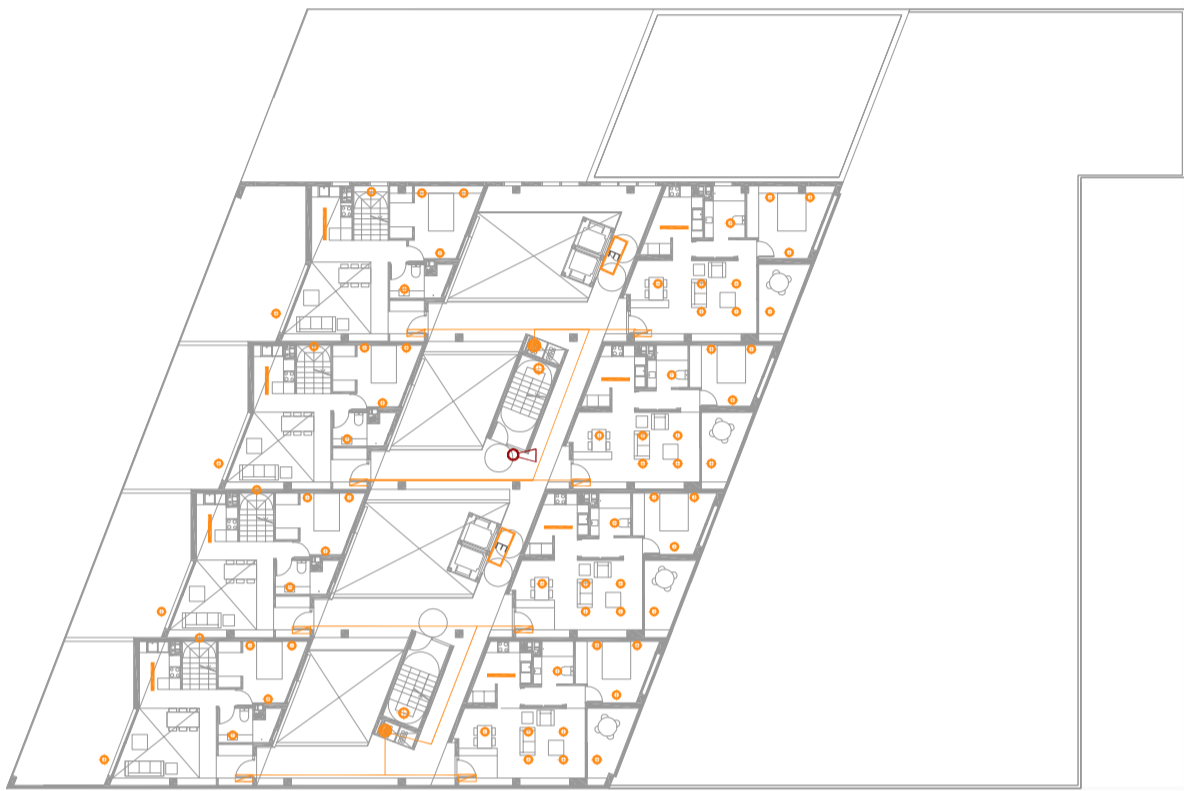

PLANTA COBERTA

PLANTA SOTACOBERTA

PLANTA DUPLEX

PLANTA TIPUS

PLANTA ALTELL

PLANTA BAIXA

PLANTA PARKING -1

- |  |   |
|--|---|
|  | CGP (Caixa General de Protecció)                    |
|  | PUNT DE LLUM  |
|  | FLUORESCENT   |
|  | ENDOLL  |
|  | LLUM EMERGENCIA                                     |
|  | MUNTANTS  |
|  | EXTINTOR  |
|  | DETECTOR DE FUM                                     |
|  | BIE (Manega d'incendis)<br>(cobreix un radi de 25m) |