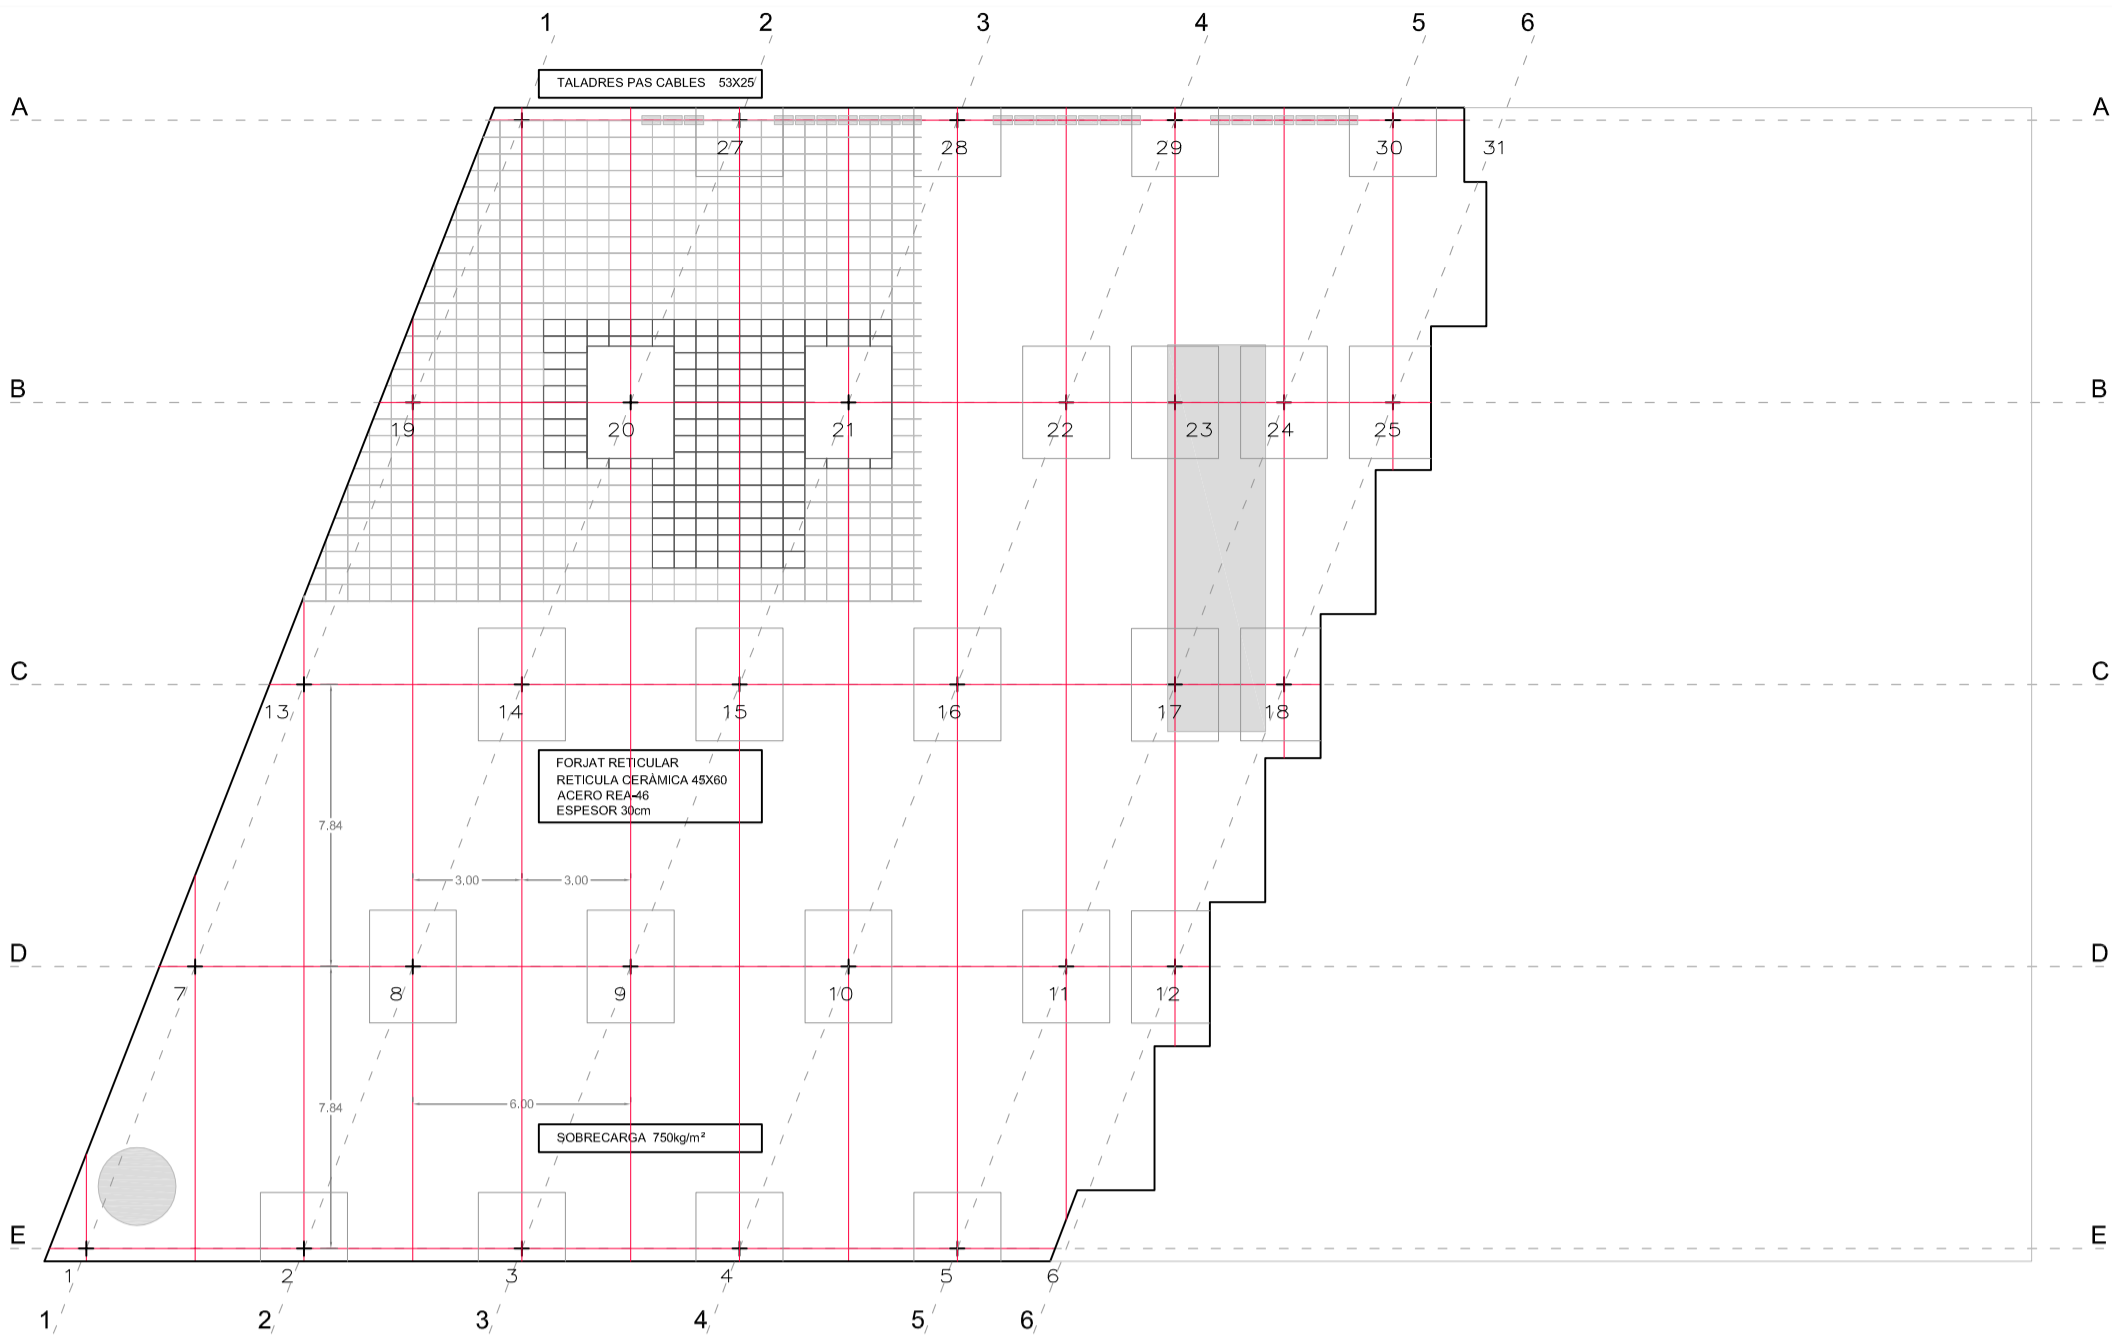

PLANTA TIPUS

PLANTA BAIXA I PLANTES PARKING

PLANTA FONAMENTACIÓ

FOTOS ESTAT ACTUAL EDIFICI

Vista dels pilars existents en planta.

Vista dels pilars existents en planta baixa.

Vista interior de les obertures a la façana sud.

Vista interior de les plantes tipus.

Vista escales interiors i de cargol, les quals enderroquem i col·loquem i tapem els forats amb forjat col·laborant.