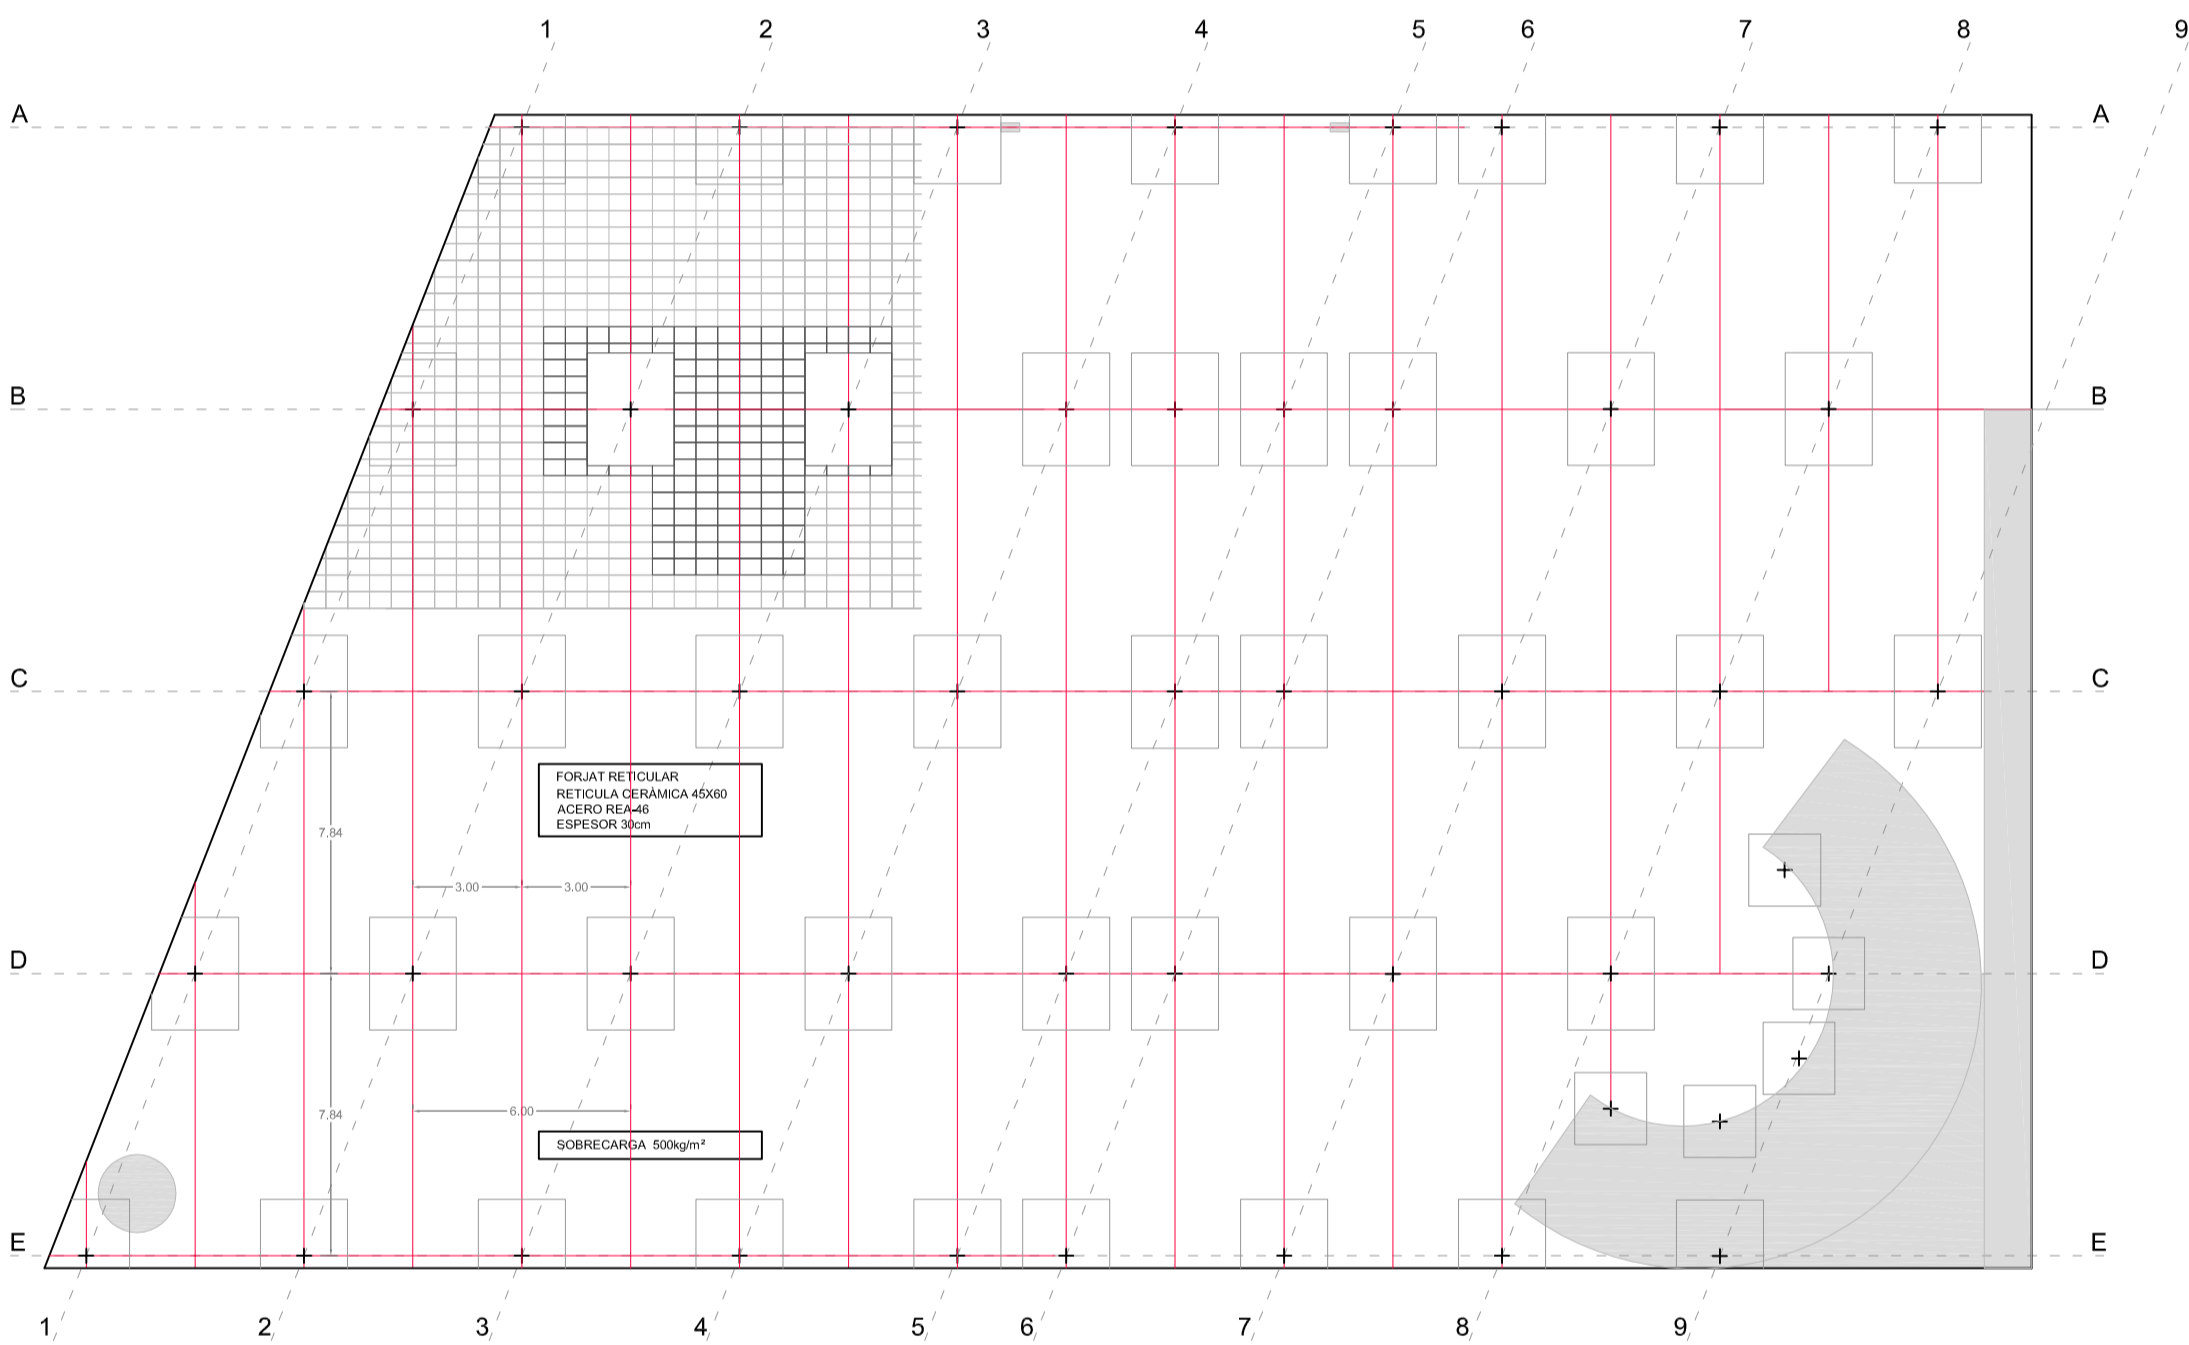

PLANTA TIPUS

PLANTA BAIXA I PLANTES PARKING

PLANTA FONAMENTACIÓ

FOTOS ESTAT ACTUAL EDIFICI

Vista dels pilars existents en planta.

Vista dels pilars existents en planta baixa.

Vista interior de les obertures a la façana sud.

Vista interior de les plantes tipus.

Vista escales interiors i de cargol, les quals enderroquem i col·loquem i tapem els forats amb forjat col·laborant.