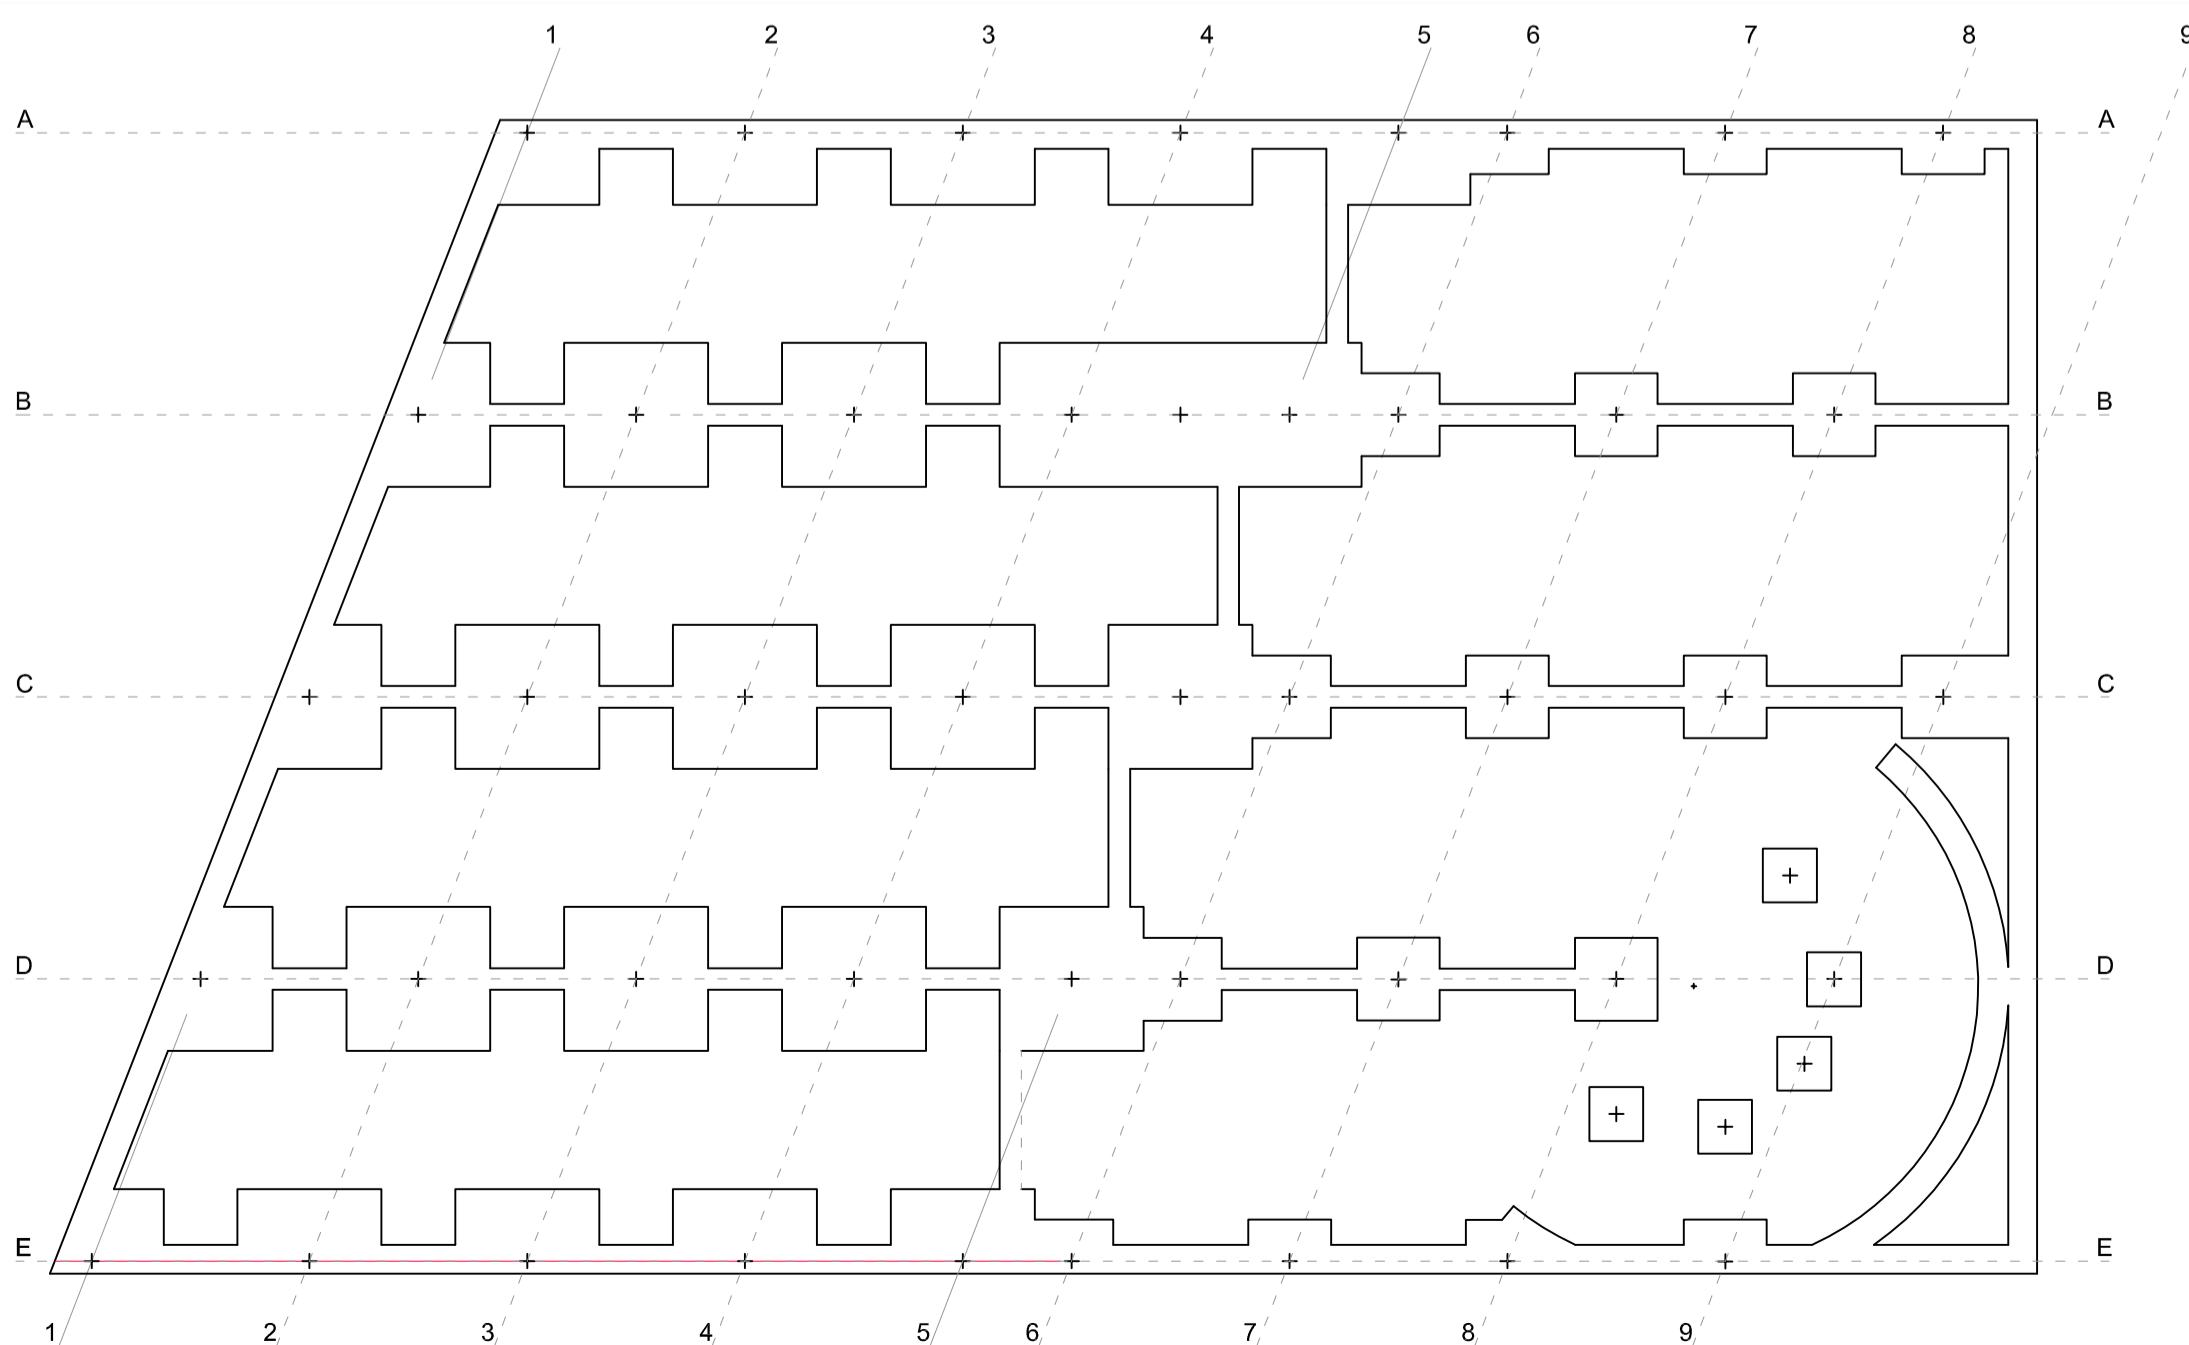

PLANTA TIPUS

PLANTA BAIXA I PLANTES PARKING

PLANTA FONAMENTACIÓ

FOTOS ESTAT ACTUAL EDIFICI

Vista dels pilars existents en planta.

Vista dels pilars existents en planta baixa.

Vista interior de les obertures a la façana sud.

Vista interior de les plantes tipus.

Vista escales interiors i de cargol, les quals enderroquem i col·loquem i tapem els forats amb forjat col·laborant.