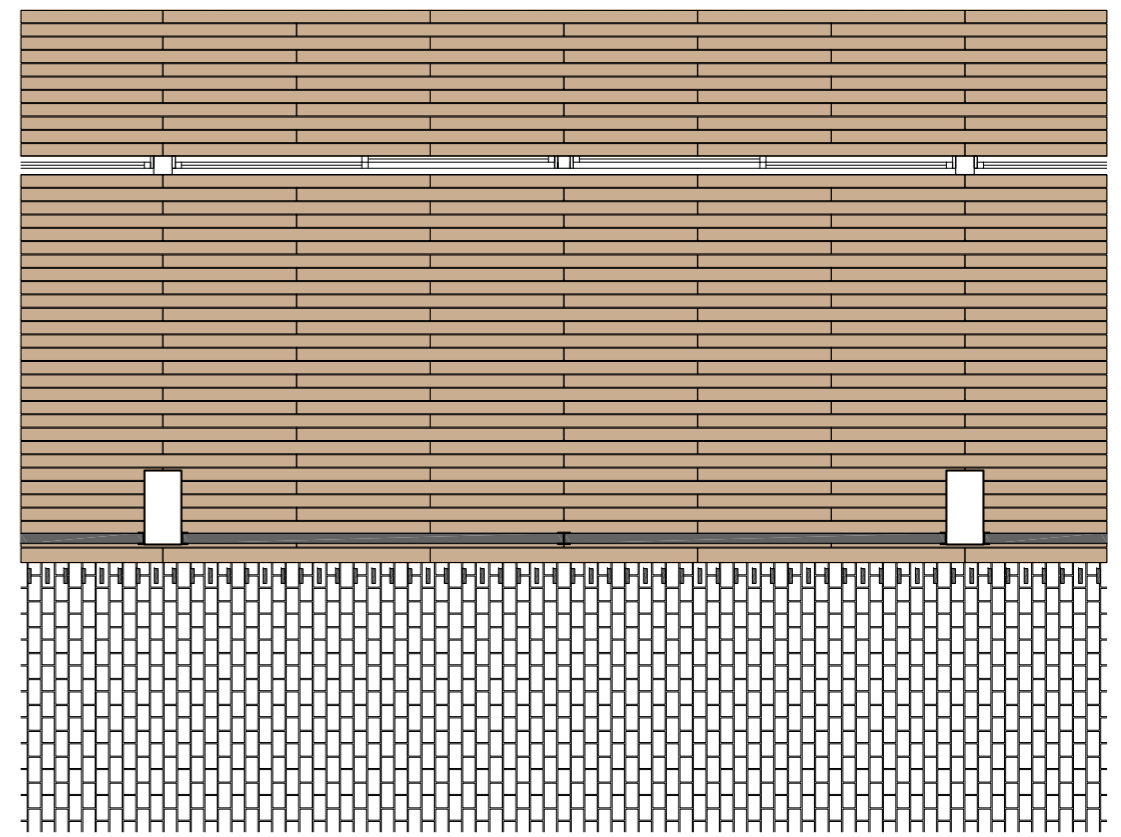

**Façana de morter acrílic**

**Descripció del sistema:**  
 Revestiment sintètic - mineral (acrílic) en capa fina d'altres prestacions per a protecció de façana sobre morter tradicional.

**Característiques del morter acrílic Weber-teno micro de Saint-Gobain:**

- Alta flexibilitat
- Elevada resistència superficial
- Transpirable
- Impermeable
- Excel·lent durabilitat
- Elevada adherència
- Varietat de colors a elegir

**Persiana enrollable amb separació de lamel·les**

ALÇAT DETALL MIRADOR PARC

e 1/30

PLANTA DETALL MIRADOR PARC

e 1/30