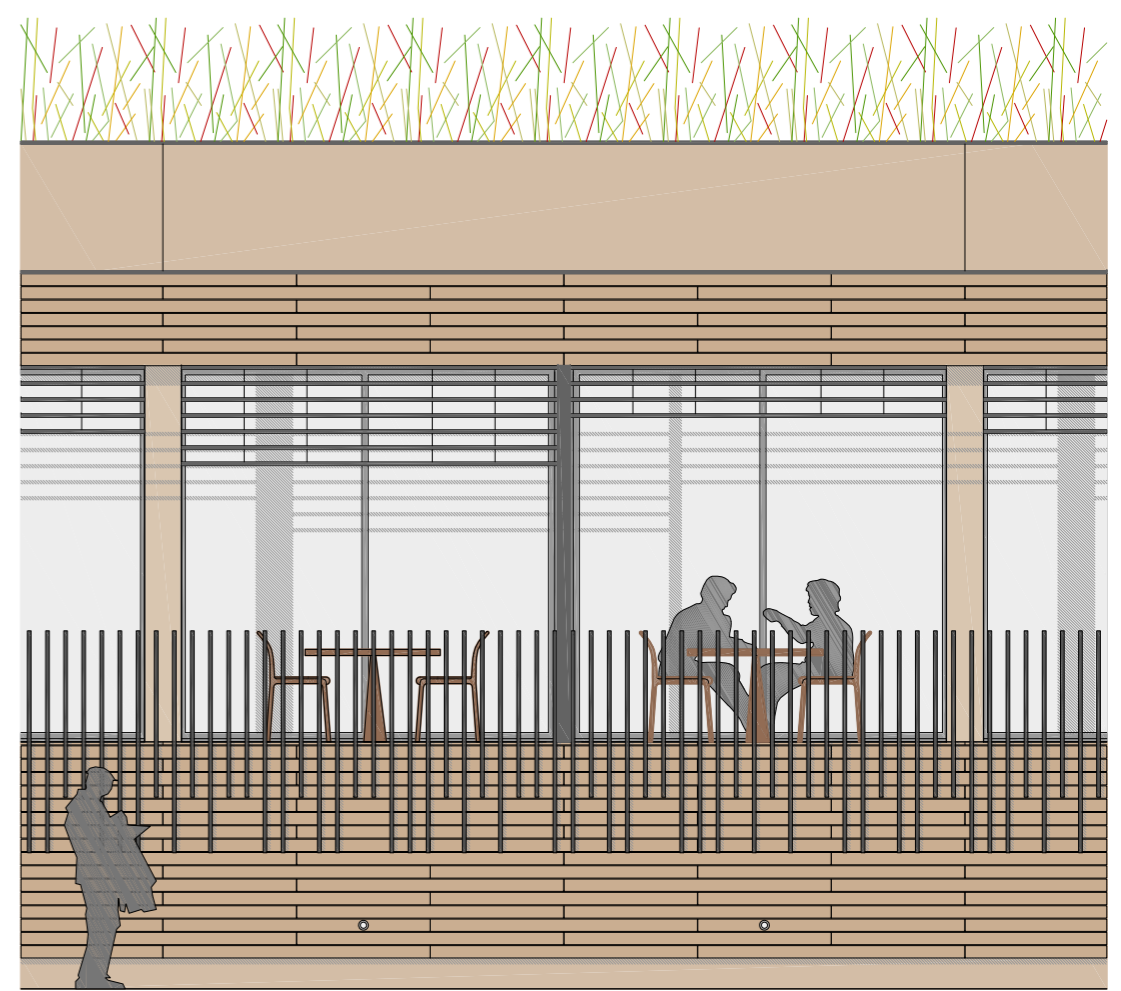

**Façana de morter acrílic**

**Descripció del sistema:**  
 Revestiment sintètic - mineral (acrílic) en capa fina d'altres prestacions per a protecció de façana sobre morter tradicional.

**Característiques del morter acrílic Weber-teno micro de Saint-Gobain:**

- Alta flexibilitat
- Elevada resistència superficial
- Transpirable
- Impermeable
- Excel·lent durabilitat
- Elevada adherència
- Varietat de colors a elegir

**Persiana enrollable amb separació de lamel·les**

ALÇAT DETALL MIRADOR PARC

e 1/30

PLANTA DETALL MIRADOR PARC

e 1/30