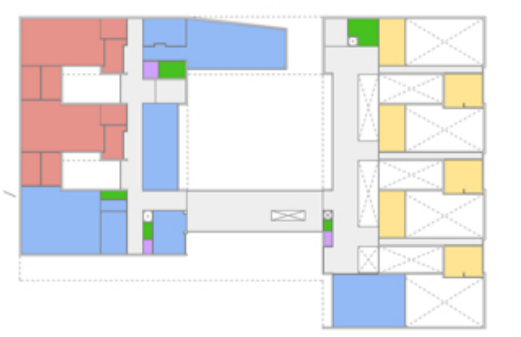

- 1 - Vestíbul: 279m<sup>2</sup>
- 2 - Administració: 69m<sup>2</sup>
- 3 - Espai comú/passadís: 286m<sup>2</sup>
- 4 - Gimnàs: 268m<sup>2</sup>
- 5 - Vestuaris gimnàs: 49m<sup>2</sup>
- 6 - Banys gimnàs: 10m<sup>2</sup>
- 7 - Vestíbul: 23m<sup>2</sup>
- 8 - Vestuaris: 27m<sup>2</sup>
- 9 - Espai de treball: 188m<sup>2</sup>
- 10 - Laboratori: 31m<sup>2</sup>
- 11 - Magatzem: 31m<sup>2</sup>
- 12 - Espai informàtica: 98m<sup>2</sup>
- 13 - Espai de treball: 42m<sup>2</sup>
- 14 - Cuina: 55m<sup>2</sup>
- 15 - Bar-restaurant: 248m<sup>2</sup>
- 16 - Magatzem cuina: 12m<sup>2</sup>
- 17 - Espai comú/passadís: 485m<sup>2</sup>
- 18 - Aula teòrica: 61m<sup>2</sup>
- 19 - Aula polivalent: 64m<sup>2</sup>
- 20 - Biblioteca: 190m<sup>2</sup>
- 21 - Banys: 72m<sup>2</sup> (total)
- 22 - Instal·lacions: 12 (total)
- 23 - Pati taller: 110m<sup>2</sup>
- Pati central escola: 1005m<sup>2</sup>

Superfície útil interior total: 2802m<sup>2</sup>  
 Superfície construïda total: 3082m<sup>2</sup>  
 Superfície construïda + patis + porxos carrer: 4942m<sup>2</sup>

Equipaments  
 Tallers  
 Espais comuns/  
 vestíbul/passadís  
 Banys  
 Instal·lacions/  
 magatzems