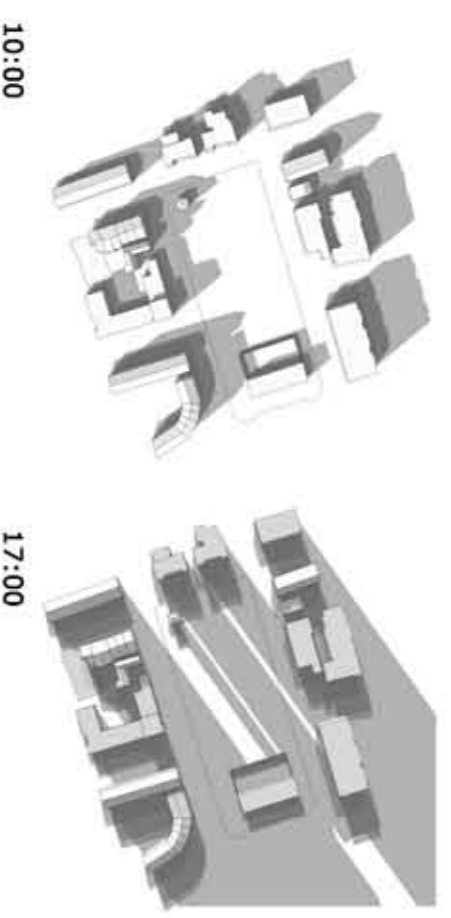

## EMPLAÇAMENT

La nova Biblioteca municipal de Cubelles forma un conjunt d'equipaments amb la comissaria de Mossos d'Esquadra. Els elements característics de la comissaria s'han introduït de forma revisada al projecte del nou equipament. Les característiques asimilades s'han escollit per creure-les adequades a el nou edifici públic.

Tenen en comú:

1. Forma regular
2. Volum prismàtic
3. Us de formigó vist
4. Separació del terreny creant un sòcol
5. Simplicitat d'acabats

## IMATGES DEL SOLAR

**PROJECCIÓ D'OMBRES AL SOLAR**  
A les imatges s'ha superposat les ombres de l'entorn als solsticis d'hivern i d'estiu i als equinoccis de primavera i tardor. La comparativa es realitza en tres hores del dia diferents, per tal de tenir la imatge global del recorregut solar del dia.

## LA PLAÇA DE BARDALÍ

La plaça és un espai molt ampli des d'on s'arriba a la Biblioteca. Es tracta d'una plaça urbana amb zones de paviment dur tractades com un carrer peatonal i amb àrees permeables.