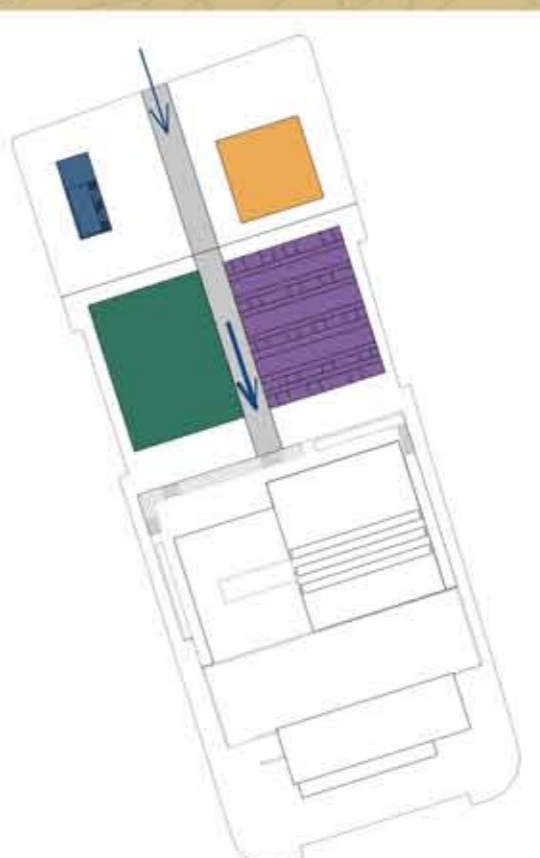

EMPLAÇAMENT

La nova Biblioteca municipal de Cubelles forma un conjunt d'equipaments amb la comissaria de Mossos d'Esquadra. Els elements característics de la comissaria s'han introduït de forma revisada al projecte del nou equipament. Les característiques asimilades s'han escollit per creure-les adequades a el nou edifici públic.

Tenen en comú:

1. Forma regular
2. Volum prismàtic
3. Us de formigó vist
4. Separació del terreny creant un sòcol
5. Simplicitat d'acabats

IMATGES DEL SOLAR

PROJECCIÓ D'OMBRES AL SOLAR
A les imatges s'ha superposat les ombres de l'entorn als solsticis d'hivern i d'estiu i als equinoccis de primavera i tardor. La comparativa es realitza en tres hores del dia diferents, per tal de tenir la imatge global del recorregut solar del dia.

LA PLAÇA DE BARDALÍ

La plaça és un espai molt ampli des d'on s'arriba a la Biblioteca. Es tracta d'una plaça urbana amb zones de paviment dur tractades com un carrer peatonal i amb àrees permeables.

USOS

VEGETACIÓ

- Sauó
- Parterre amb arbutos: Ginesta i Espígol
- Gespa a nivell de terra
- Pi marítim *Pinus Pinaster* Regió Mediterrània. Ideal vora el mar.
- Fulla Perenne.
- Alçada: 10-20m
- Diametre copa: 4-6m
- Ambient asolejat.
- *Om Ulmus campestris* Europa. Clima temperat.
- Fulla Caduca.
- Alçada: 25-30m
- Diametre copa: 8-10m
- Ambient en ombra.
- Alber blanc *Populus Alba* Europa. Viu millor en llocs baixos i humits.
- Fulla Caduca.
- Alçada: 15-20m
- Diametre copa: 6-8m
- Ambient mlt.
- Llorer *Lauracearuss Officinalis* Europa. Molt resistent.
- Fulla Perenne.
- Alçada: 4-6m
- Diametre copa: 3-4m
- Ambient en ombra.
- Taronjer *Citrus Amara* Asia. Flors molt aromàtiques.
- Fulla Perenne.
- Alçada: 3-5m
- Diametre copa: 3-4m
- Ambient en ombra.

4 E planta=1:400
E secció=1:250

PFC PLAÇA I BIBLIOTECA A CUBELLES

PROJECTE

Laura Ronquillo Muñoz ETSAV-UPC