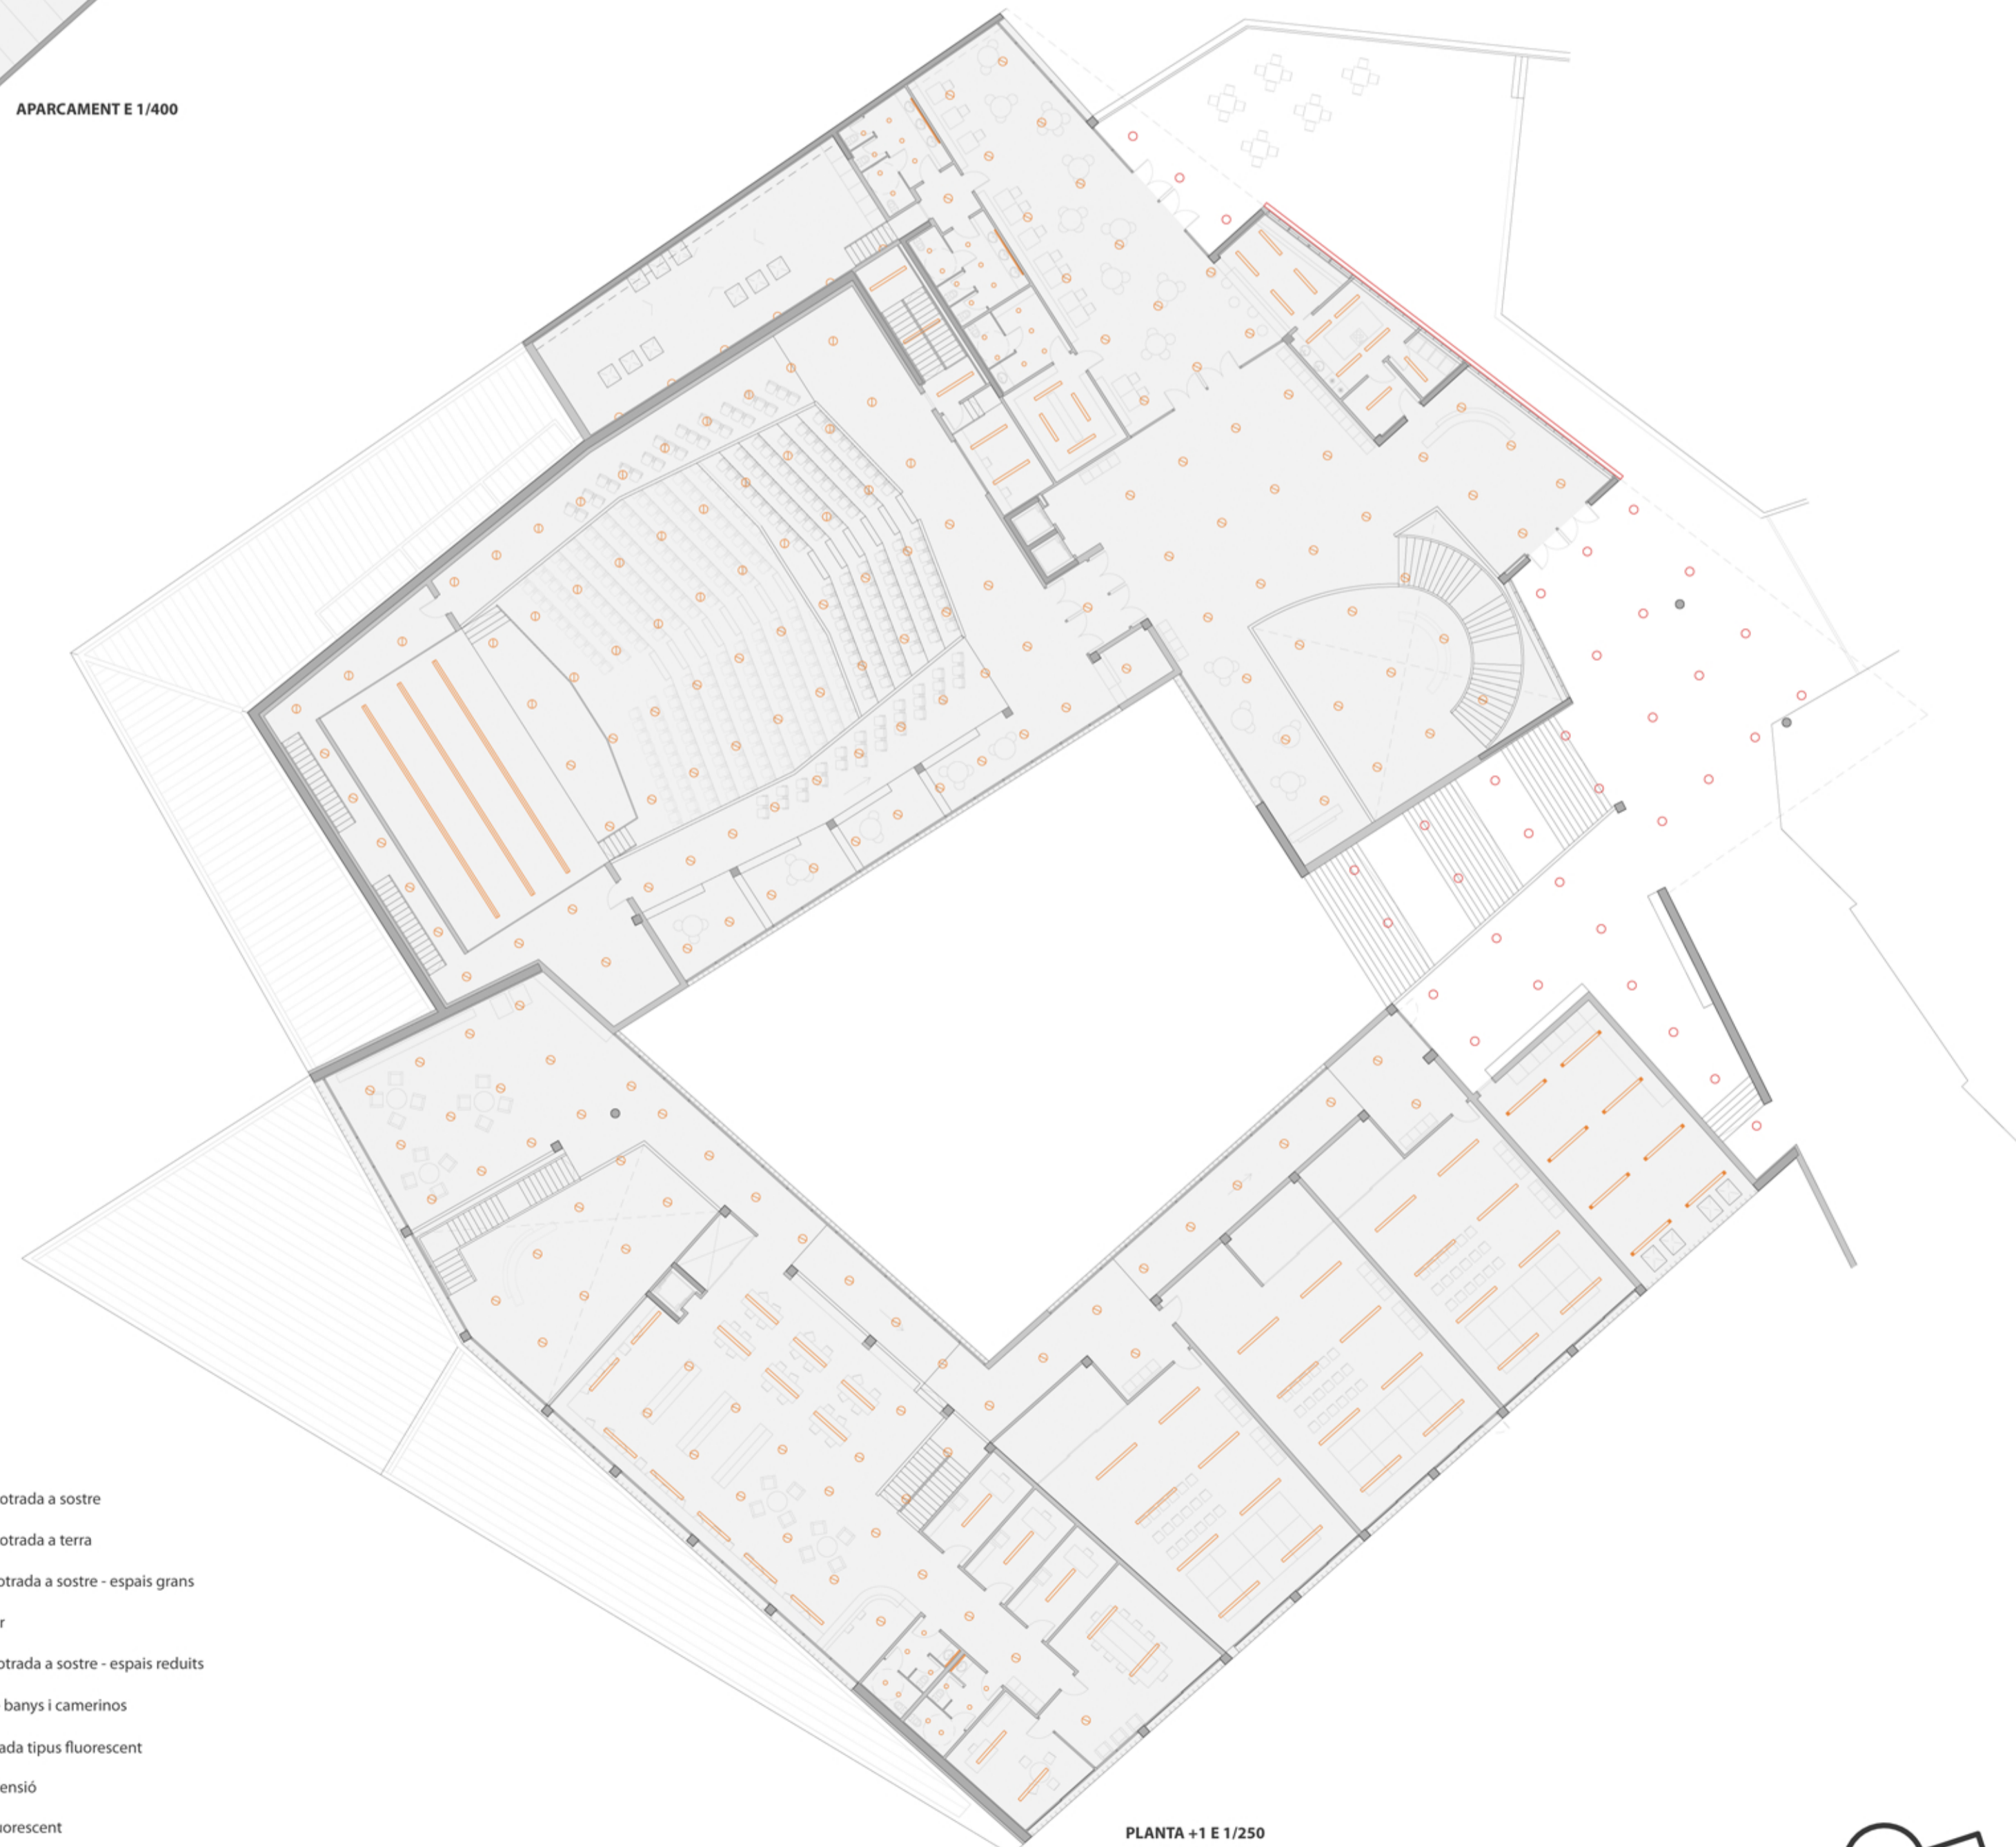

APARCAMENT E 1/400

PLANTA +1 E 1/250

LLEGENDA

- Il·luminació exterior empotrada a sostre
- Il·luminació exterior empotrada a terra
- Il·luminació interior empotrada a sostre - espais grans
- Il·luminació mural interior
- Il·luminació interior empotrada a sostre - espais reduïts
- Il·luminació sobre mirall - banys i camerinos
- Il·luminació lineal empotrada tipus fluorescent
- Il·luminació lineal en suspensió
- Il·luminació lineal tipus fluorescent