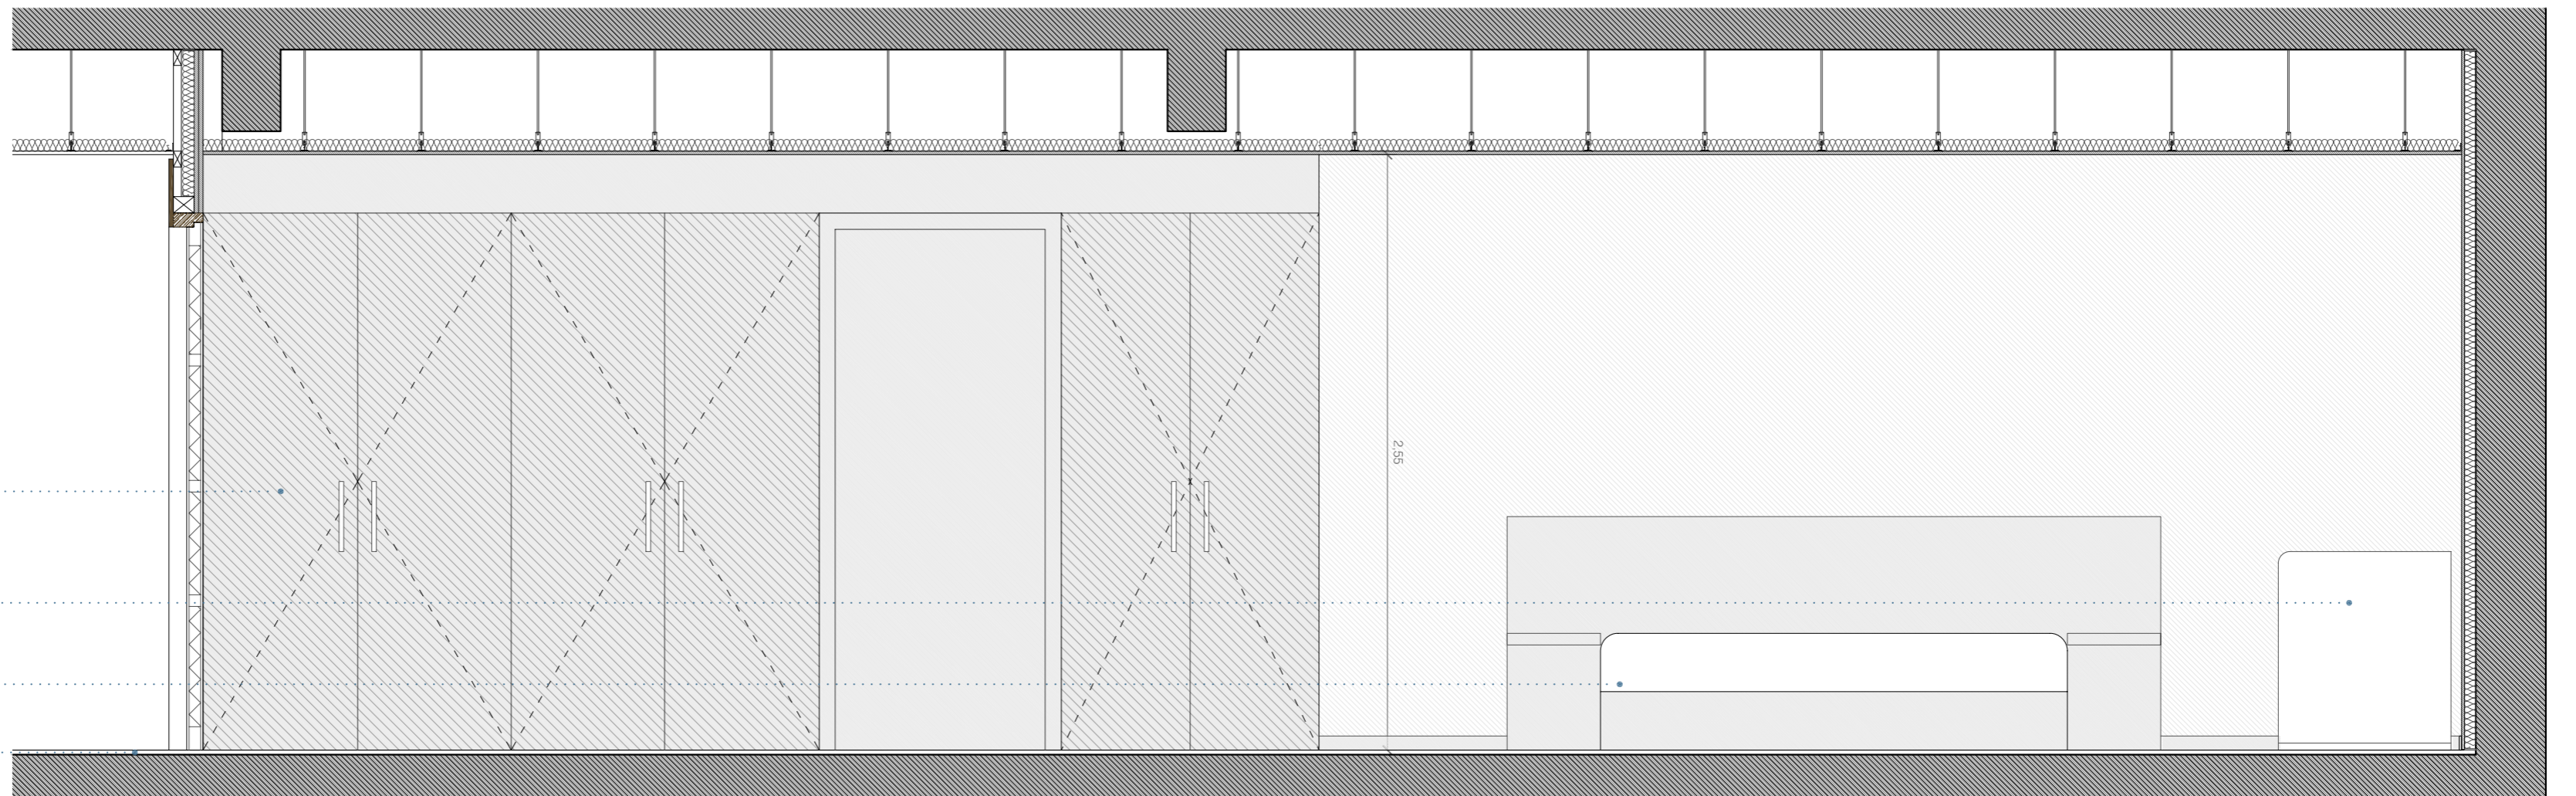

secció C - C'

- El bany té separats l'inodori i la dutxa.

- La banyera té una correidissa per poder obrir-la cap a l'habitació.