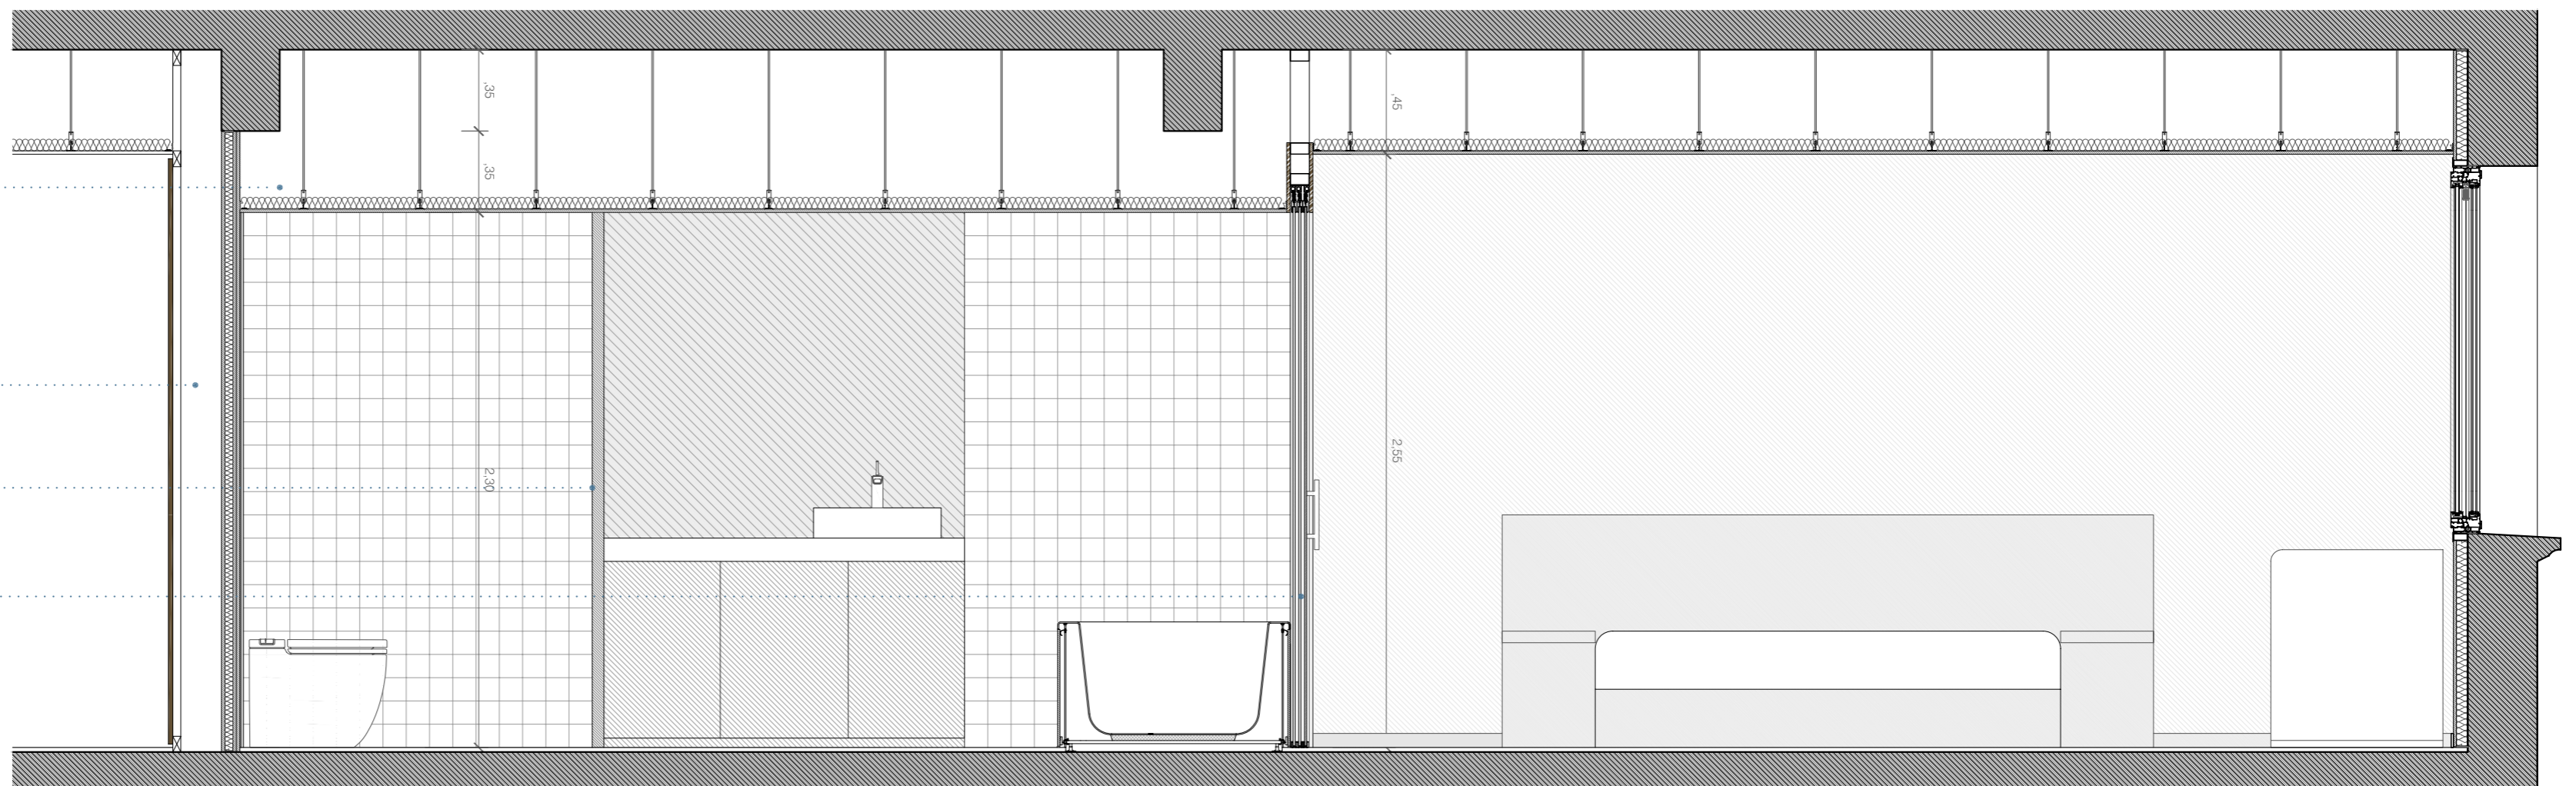

secció D - D'