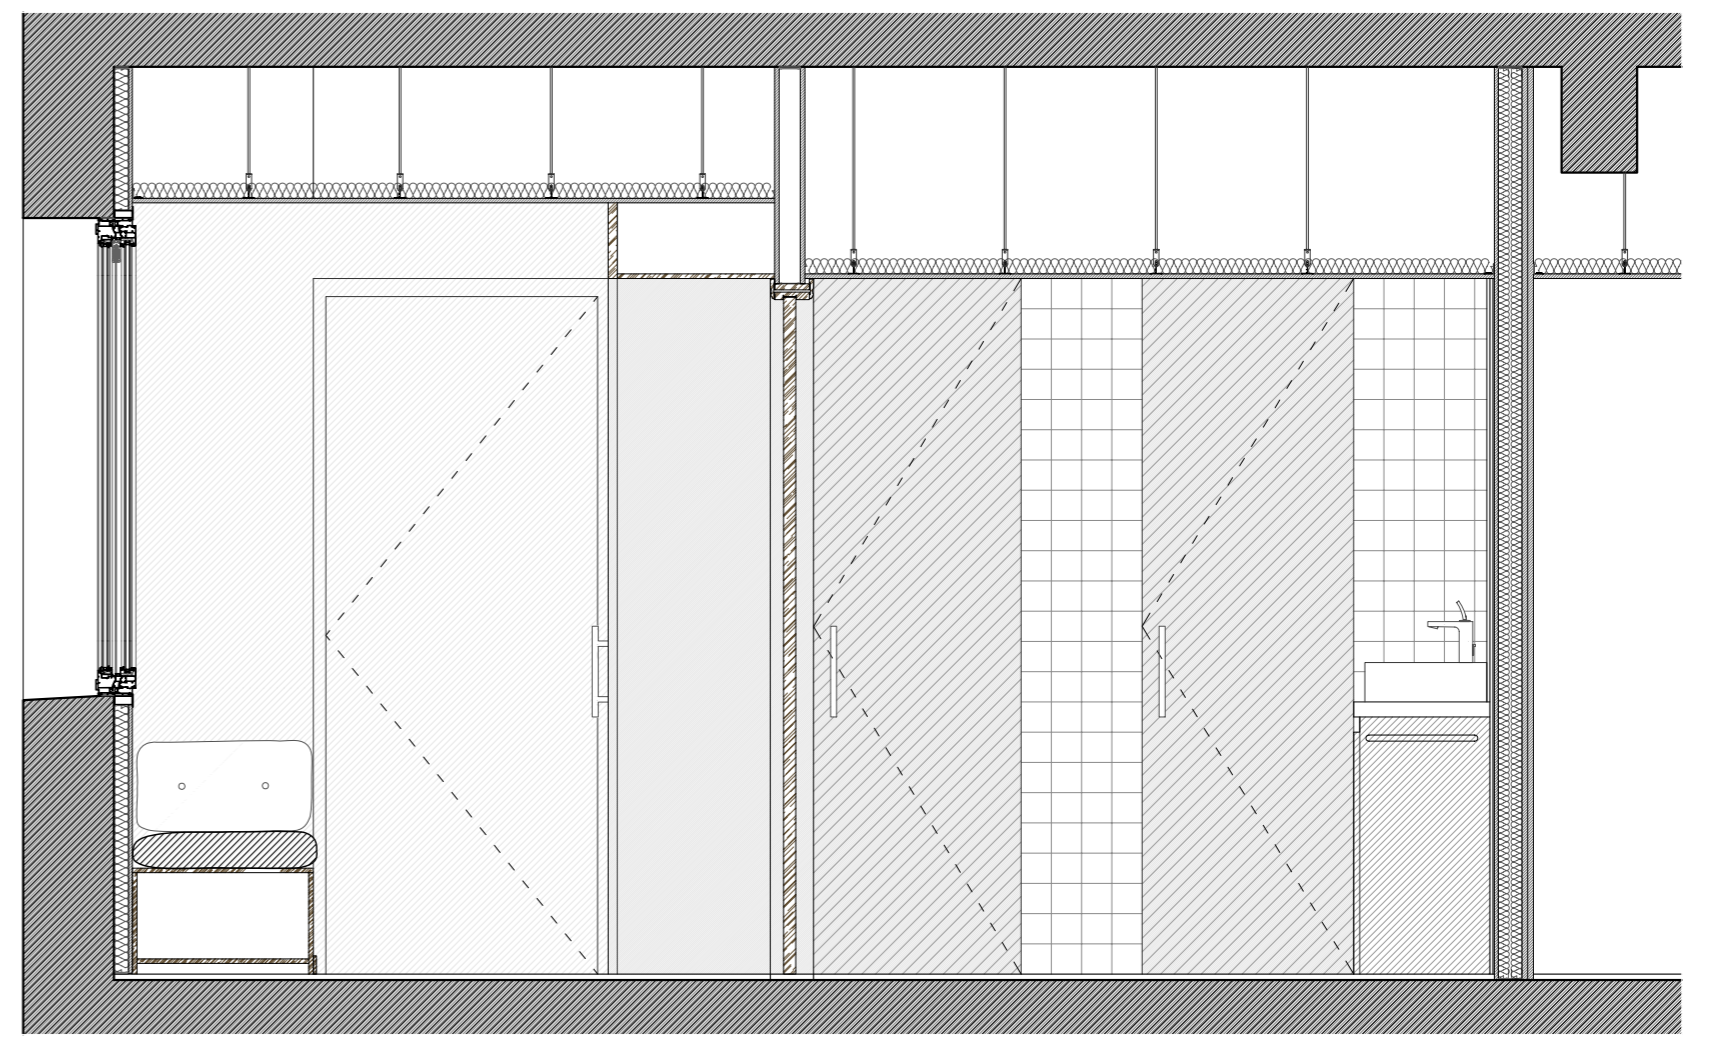

secció B - B'

- Les habitacions també inclouen butaques, escriptori i televisió.

- Poden ser amb llit doble o un o dos llits individuals.

- El paviment del passadís serà de moqueta per amortiguar les passes.