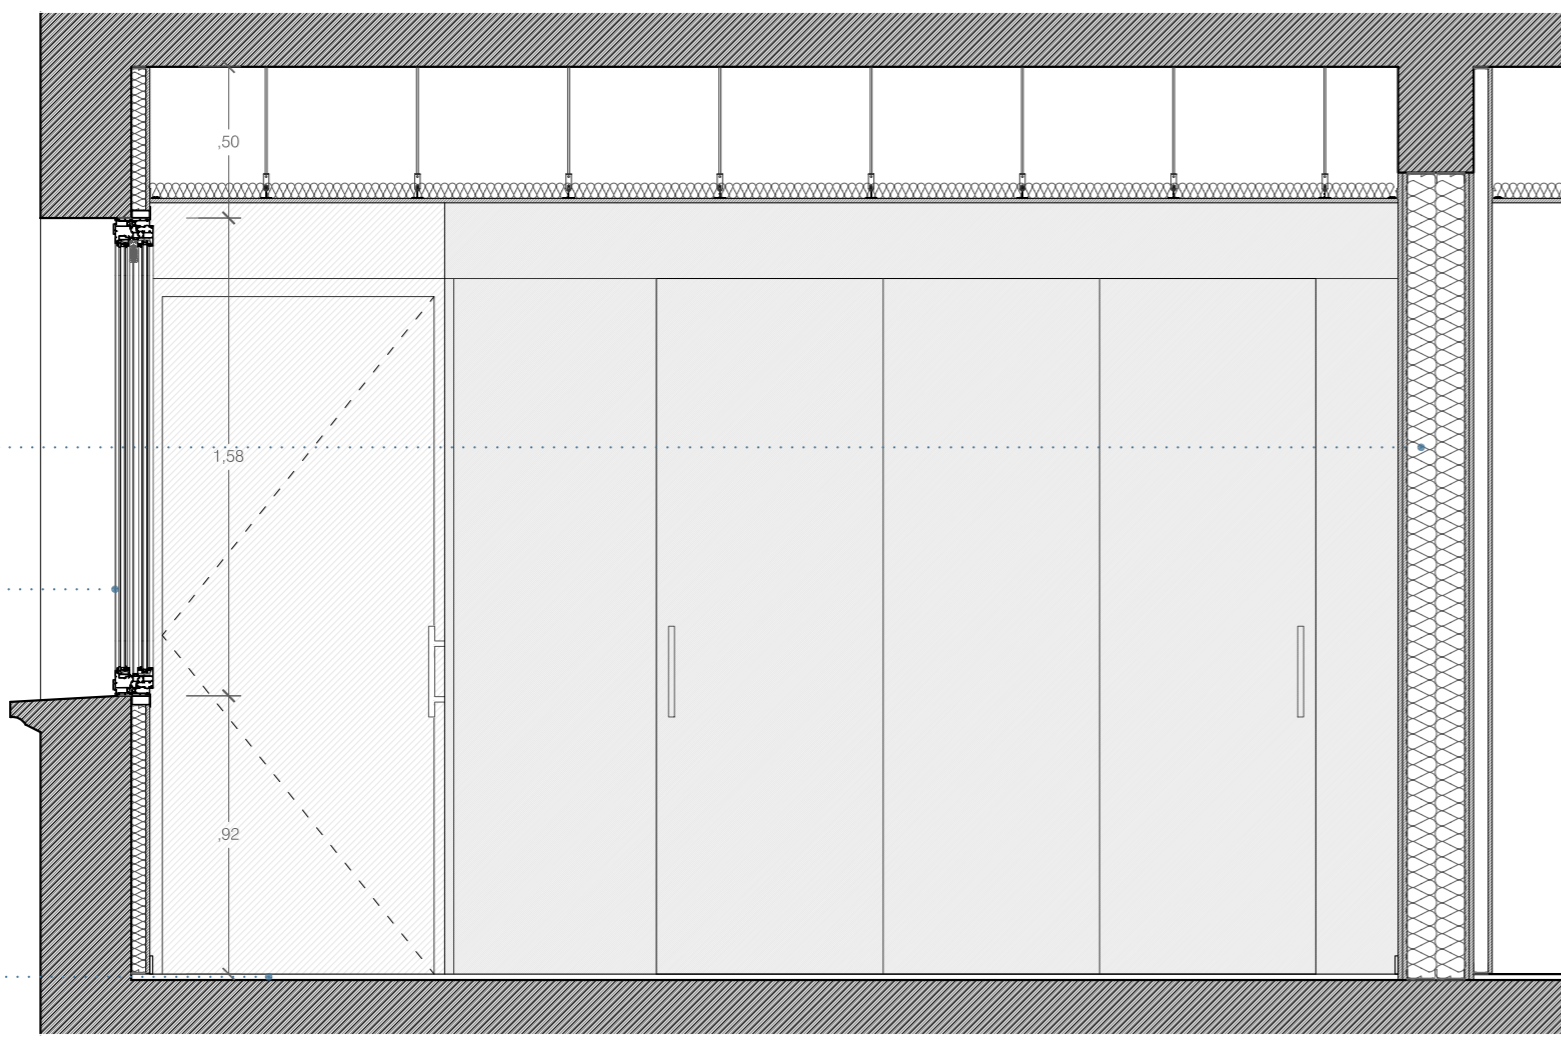

- Les parets de l'habitació estan aïllades tèrmicament de l'exterior, i també acústicament dels veïns.

- El paviment de l'habitació és original, són peces de fusta.

secció A - A'