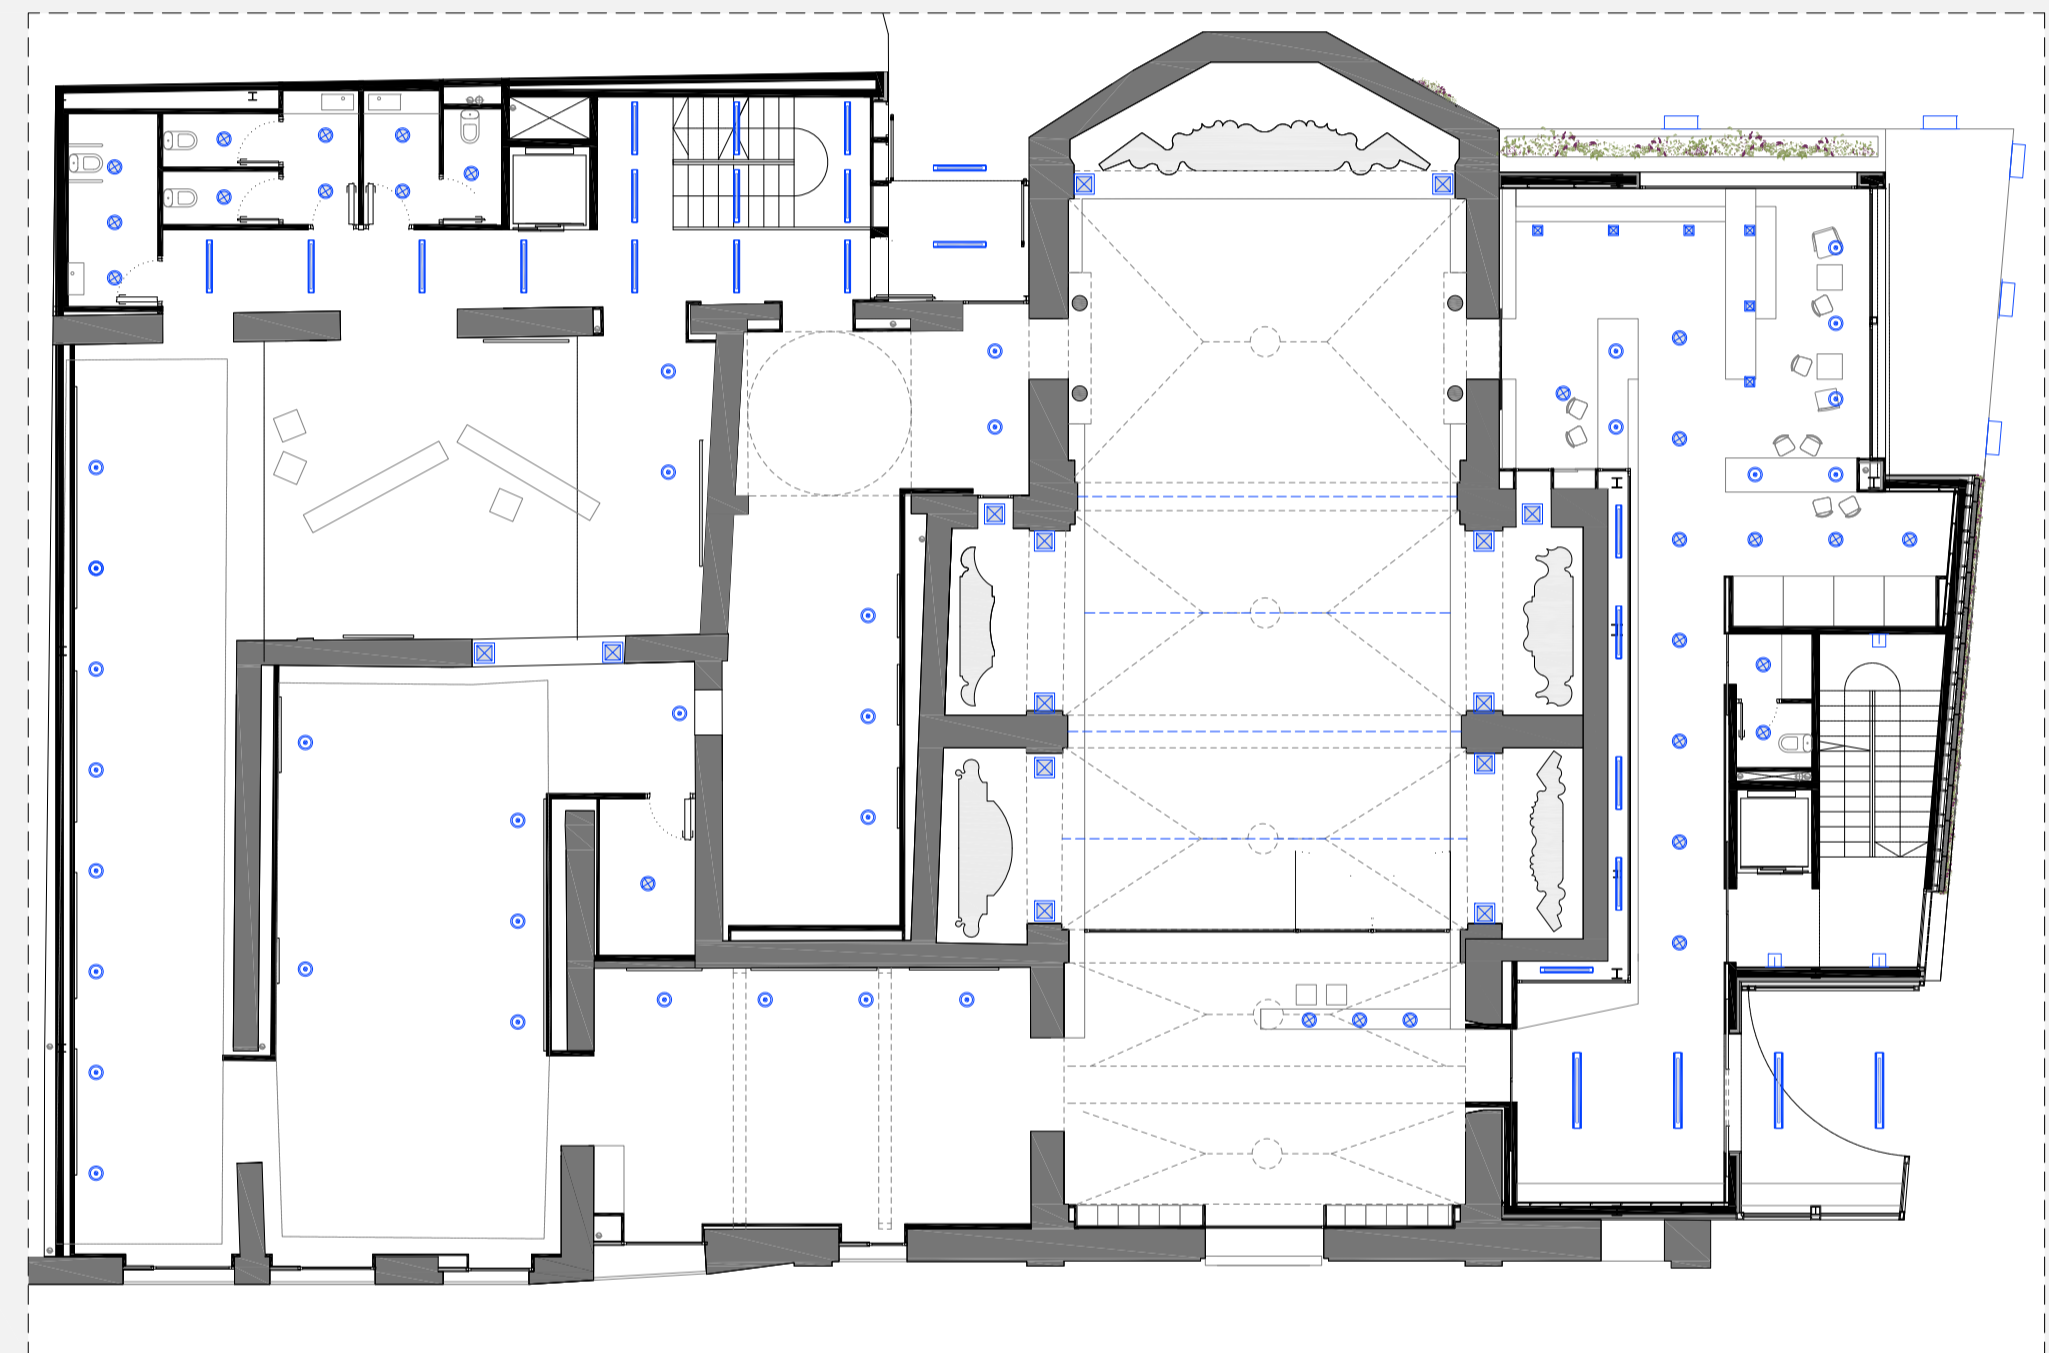

Planta Baixa cota +0.50