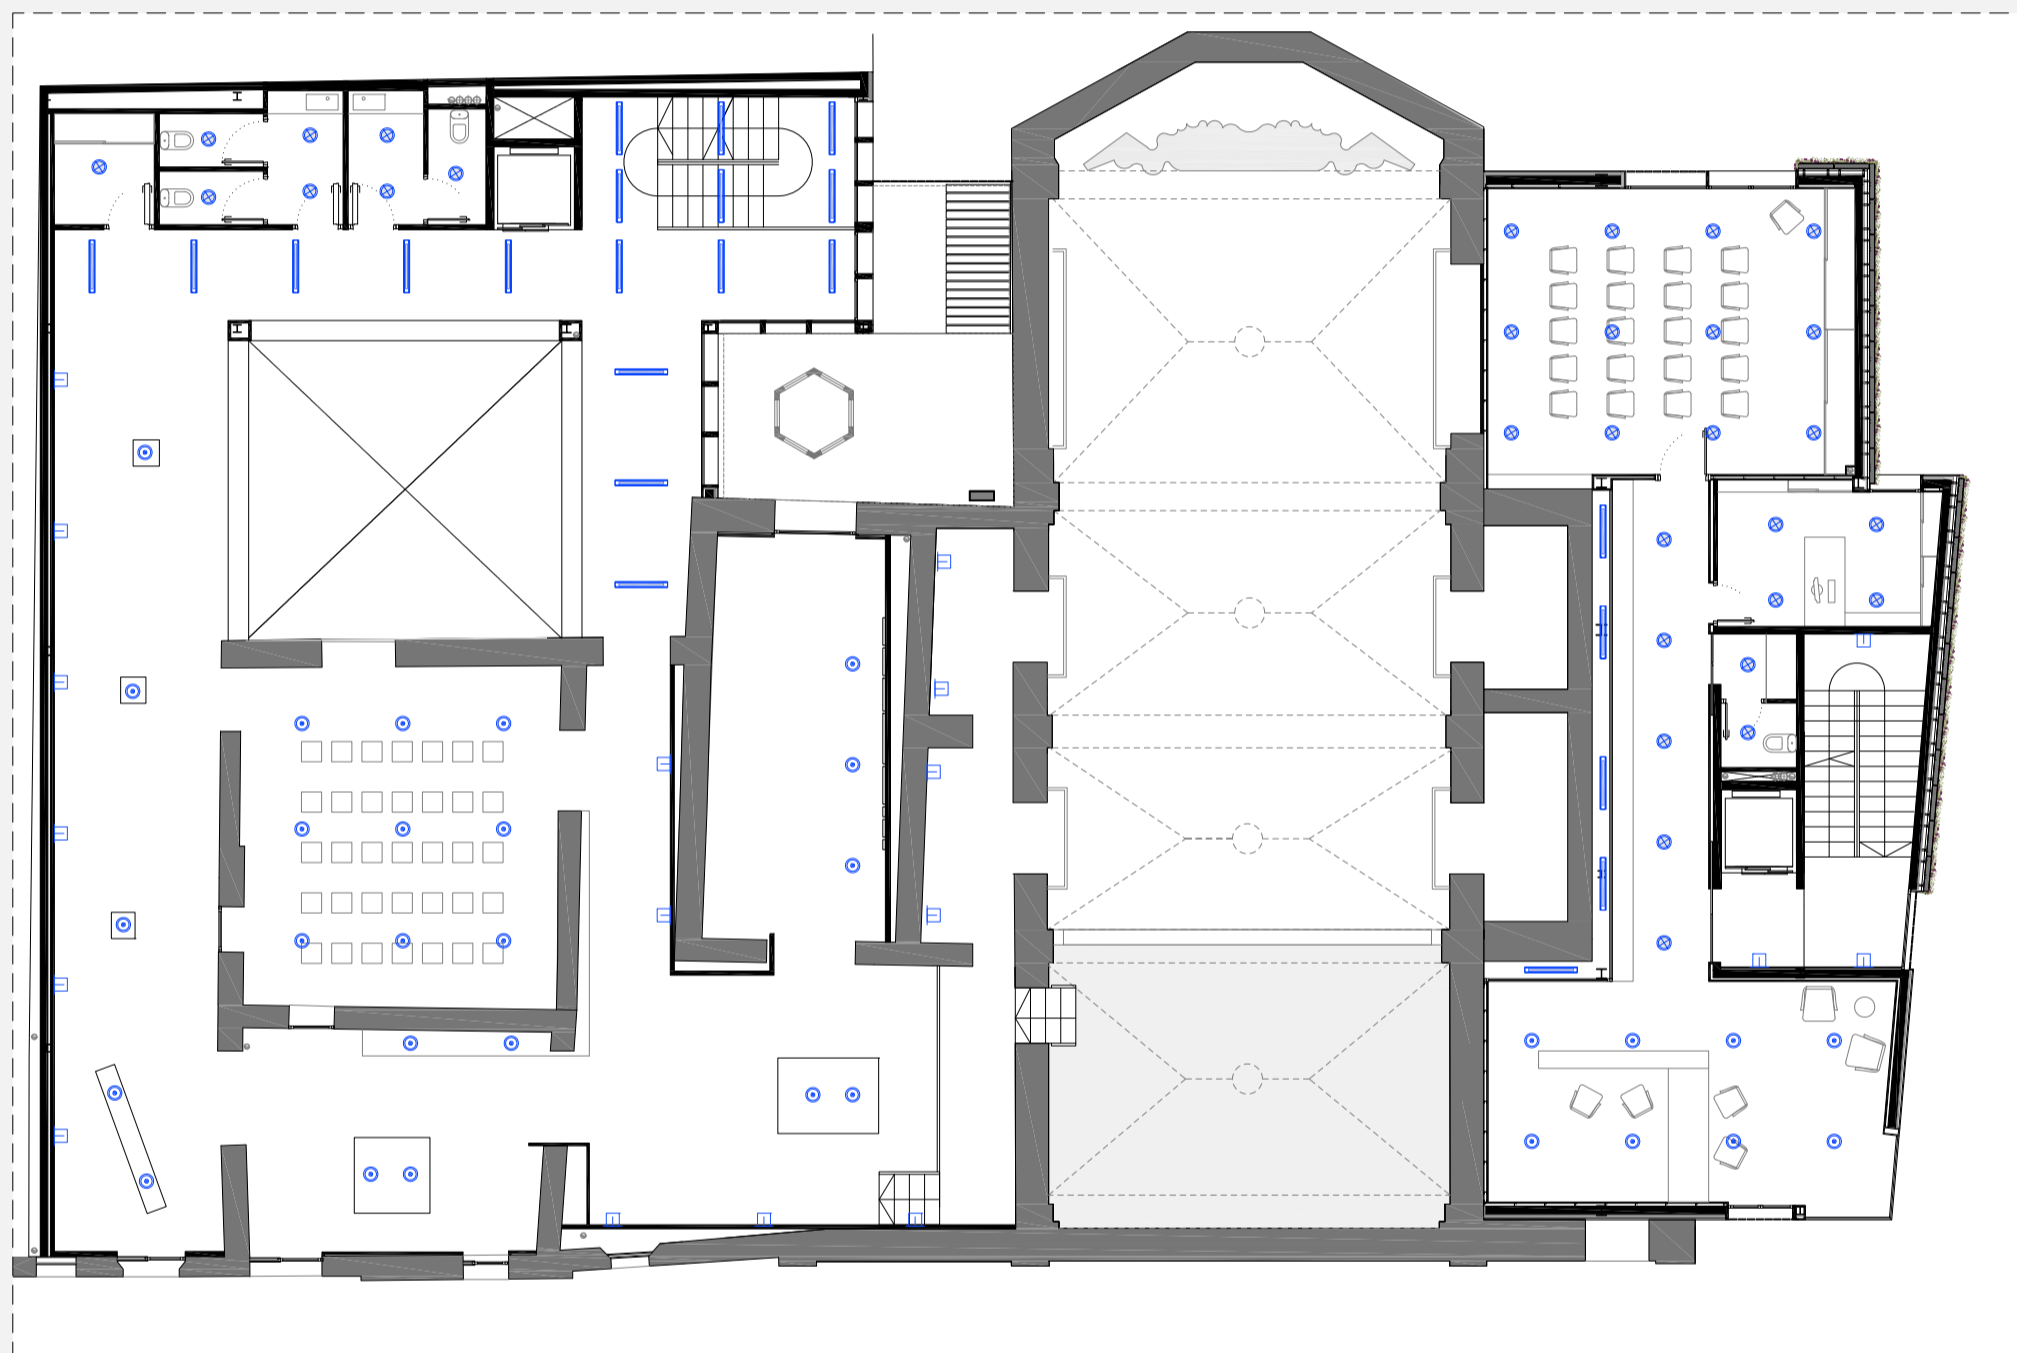

Planta Primera cota museu +7.10 cota oficines +4.70