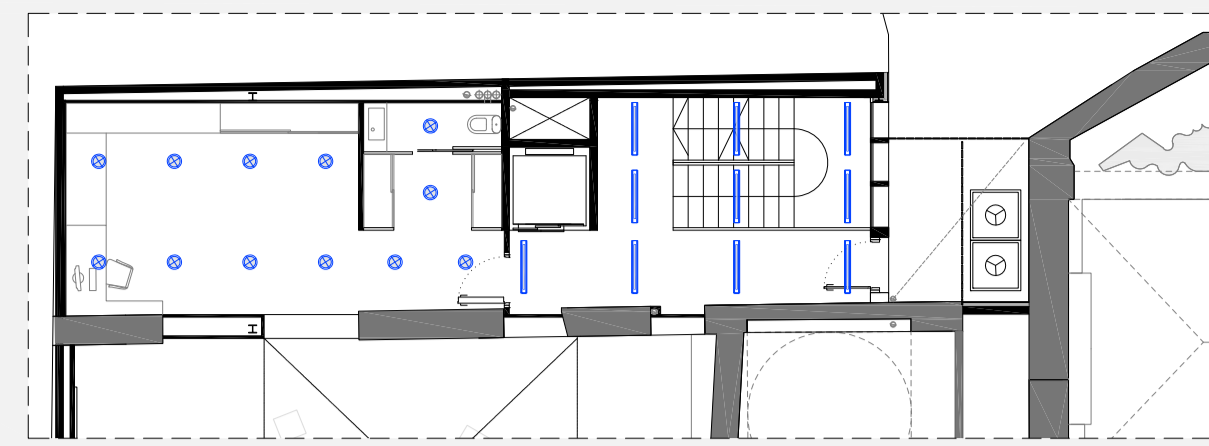

Planta Altell cota +3.80