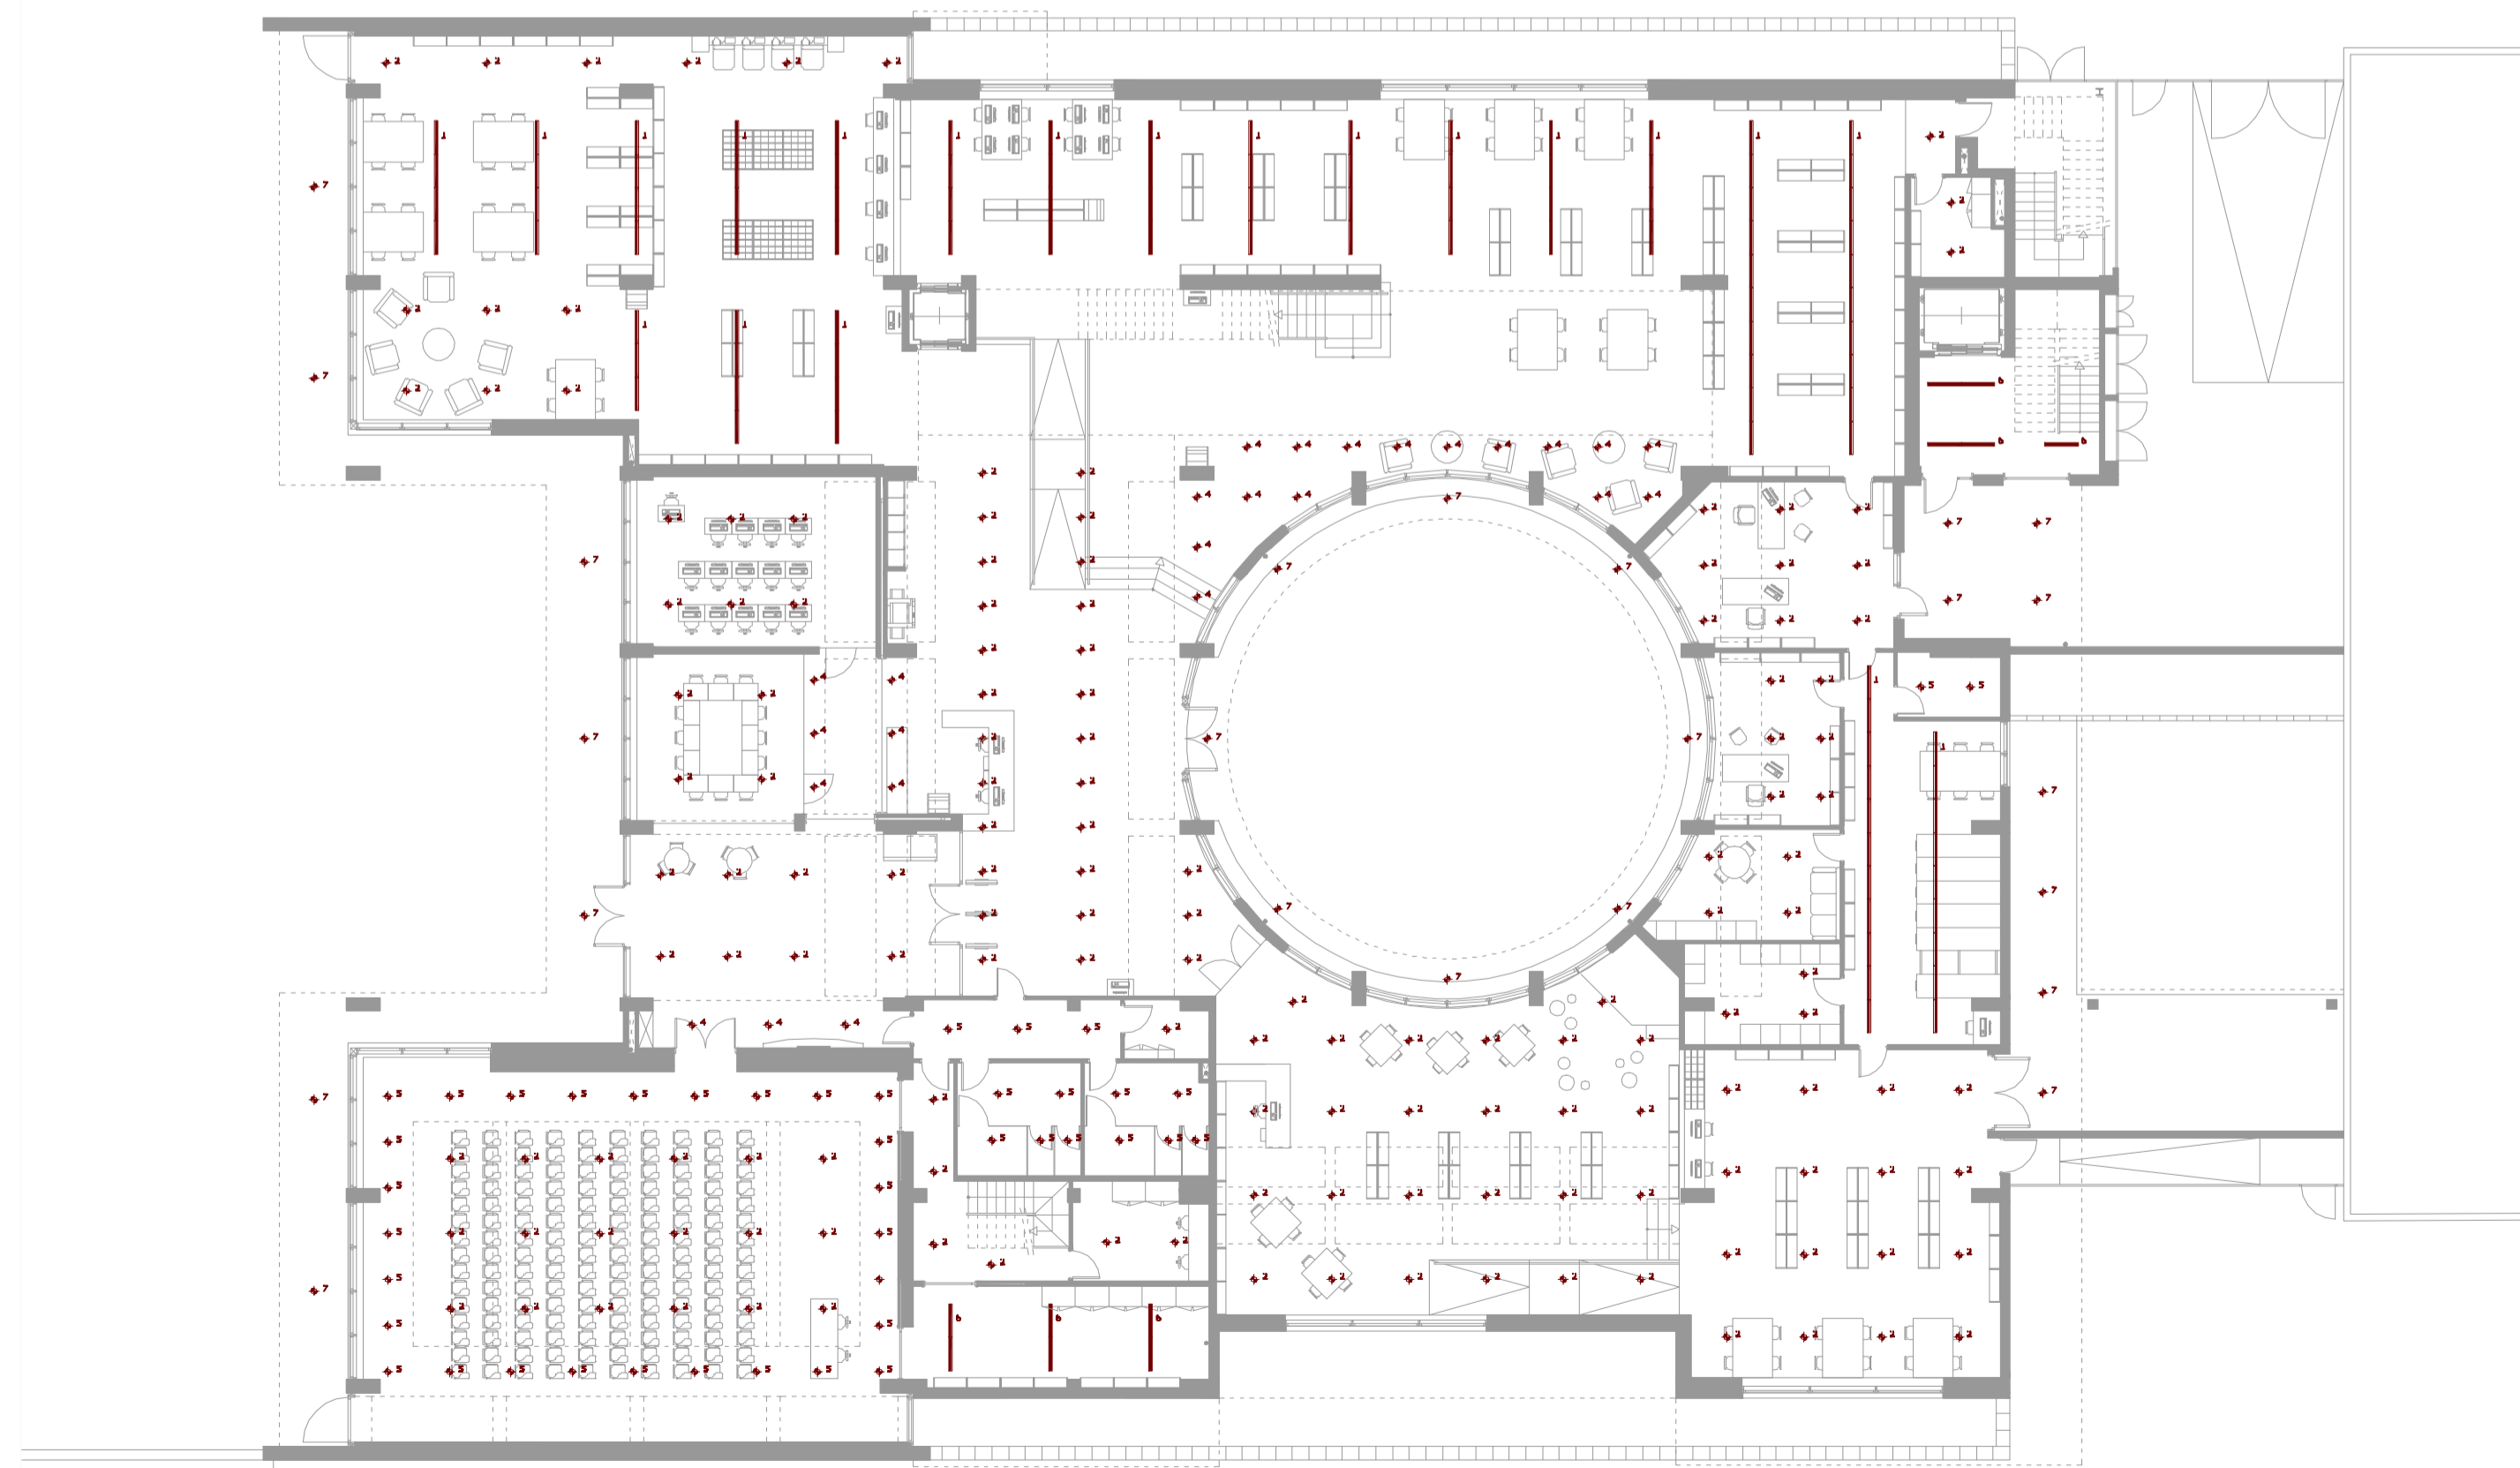

Planta baixa