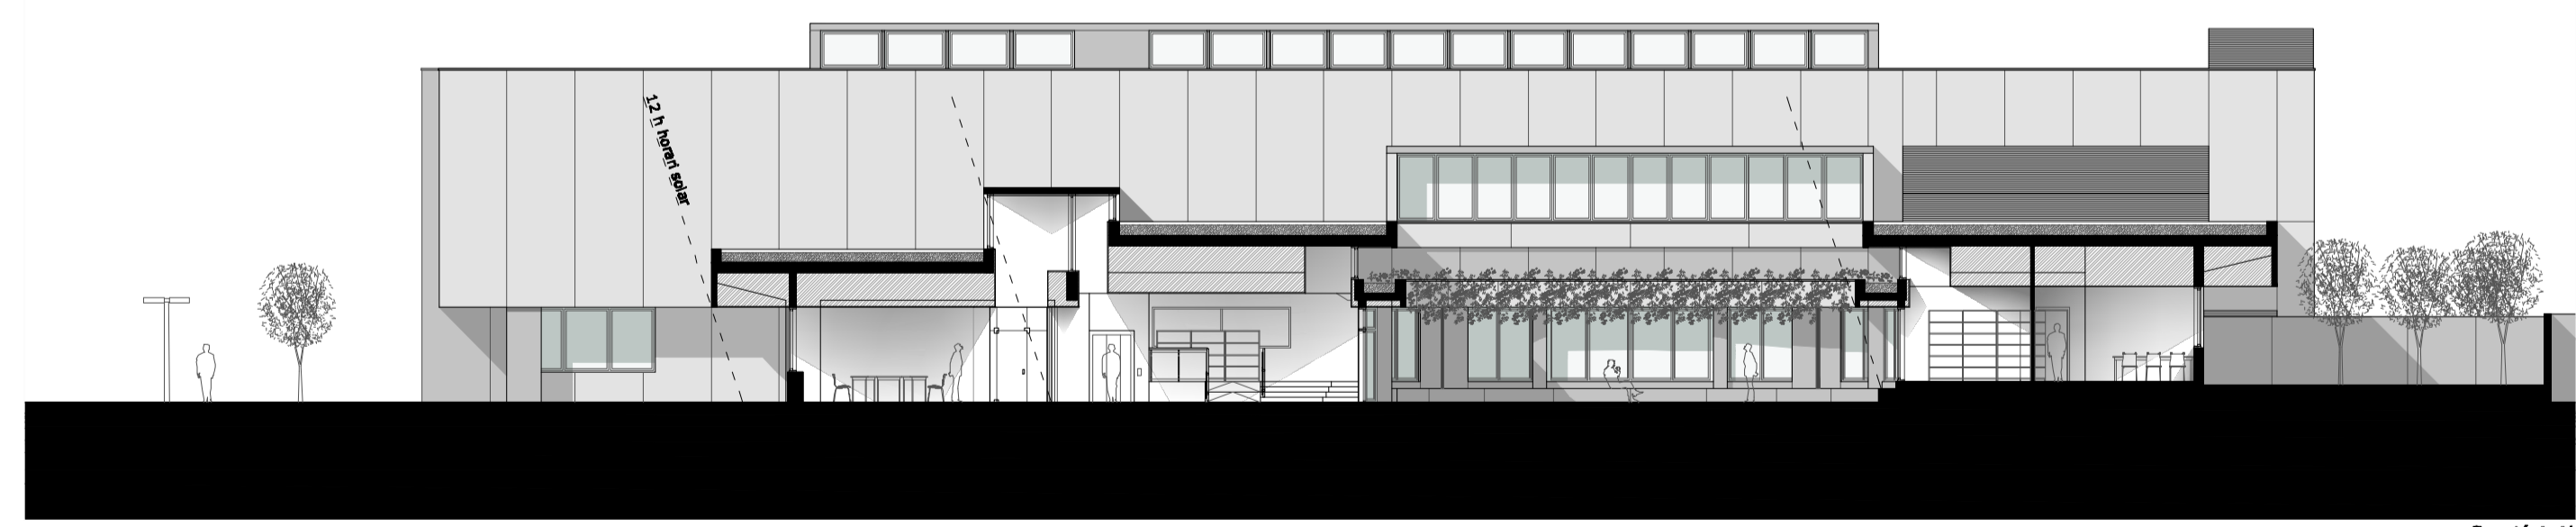

IL·LUMINACIÓ NATURAL

IL·LUMINACIÓ ARTIFICIAL

- 1- Línia fluorescent empotrable emissió directe
  1x fluorescència T5-54W
- 2- Downlight circular fluorescent empotrable fix, Ø30cm
  2x fluorescència compacta TC-TEL-36W
- 3- Iluminària de suspensió amb emissió directa, bombeta halògena
  1x QT32 150W 230V E27
- 4- Ull de bou circular empotrable fix, Ø10cm
  1x ledplus 0,37W compacta FL96
- 5- Ull de bou circular halògen empotrable fix, Ø10cm
  1x dicroica GU5 50W
- 6- Línia fluorescent suspesa emissió directe
  2x fluorescència T5-54W
- 7- Downlight circular fluorescent empotrable fix estanc, Ø30cm
  2x fluorescència compacta TC-TEL-36W

Secció A-A'