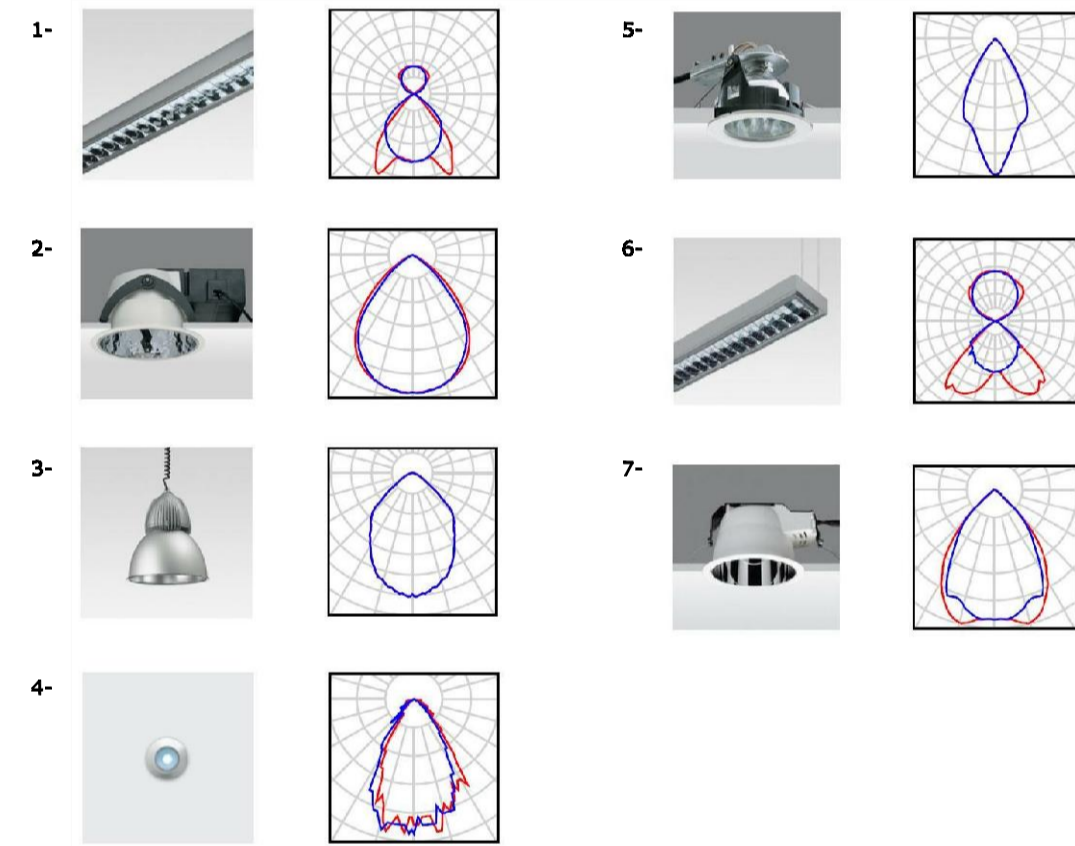

IL·LUMINACIÓ NATURAL

IL·LUMINACIÓ ARTIFICIAL

- 1- Línia fluorescent empotrable emissió directe
  1x fluorescència T5-54W
- 2- Downlight circular fluorescent empotrable fix, Ø30cm
  2x fluorescència compacta TC-TEL-36W
- 3- Iluminària de suspensió amb emissió directa, bombeta halògena
  1x QT32 150W 230V E27
- 4- Ull de bou circular empotrable fix, Ø10cm
  1x ledplus 0,37W compacta FL96
- 5- Ull de bou circular halògen empotrable fix, Ø10cm
  1x dicroica GU5 50W
- 6- Línia fluorescent suspesa emissió directe
  2x fluorescència T5-54W
- 7- Downlight circular fluorescent empotrable fix estanc, Ø30cm
  2x fluorescència compacta TC-TEL-36W

Secció A-A'