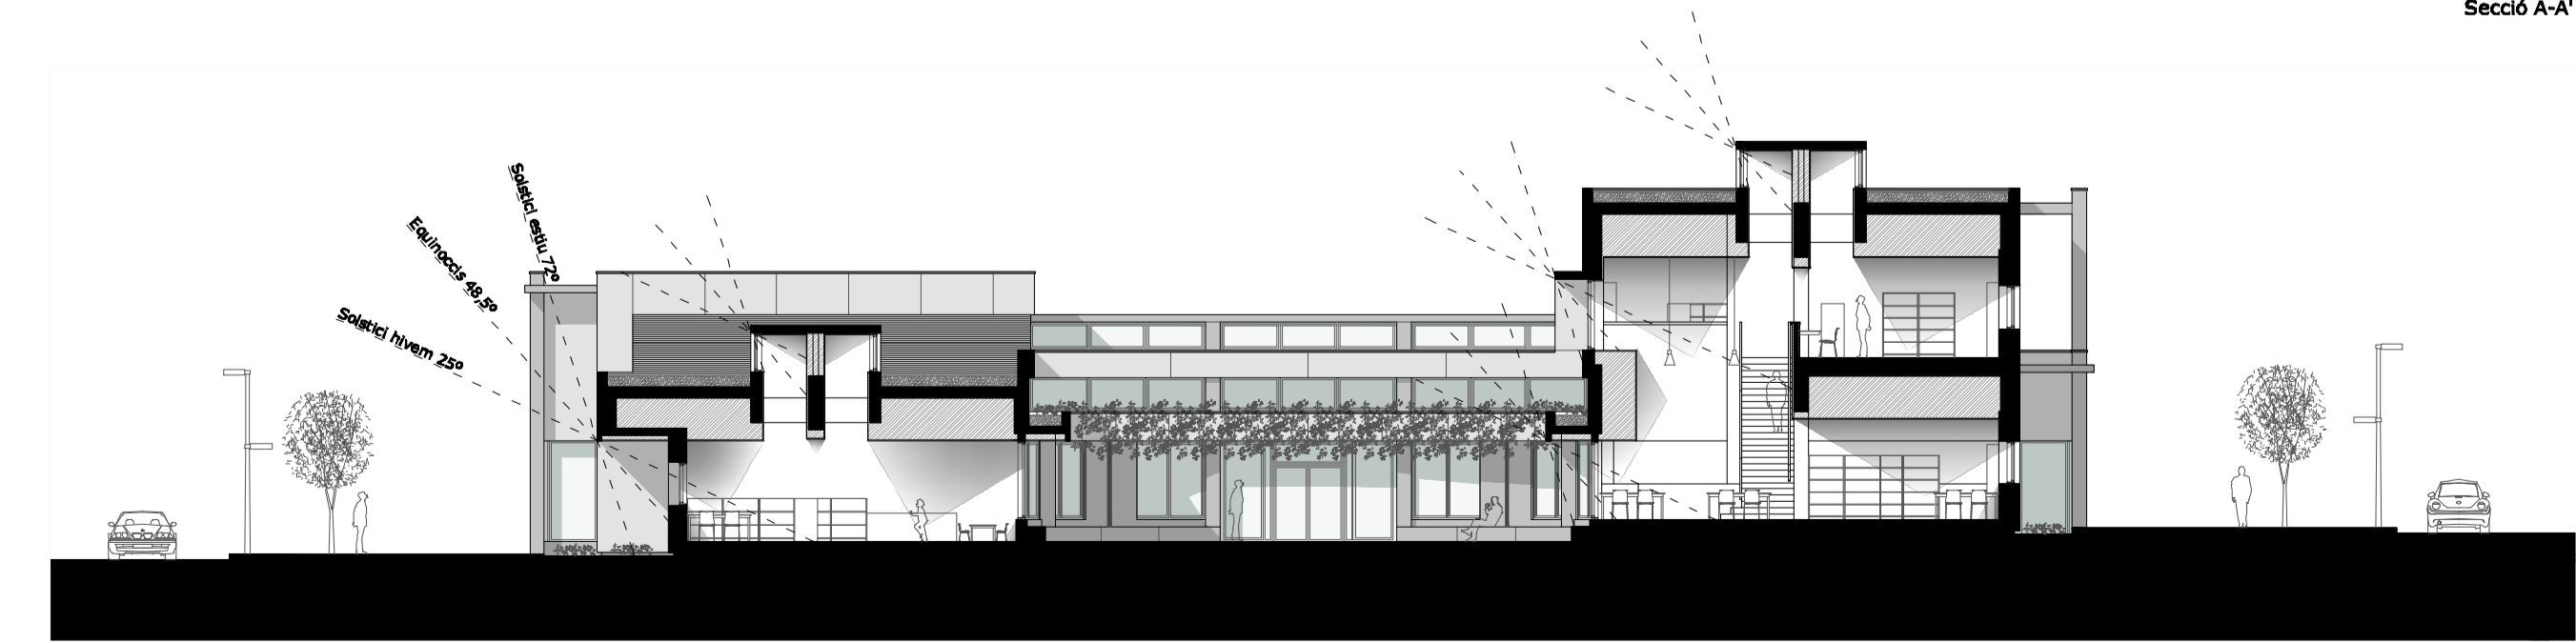

Secció D-D'