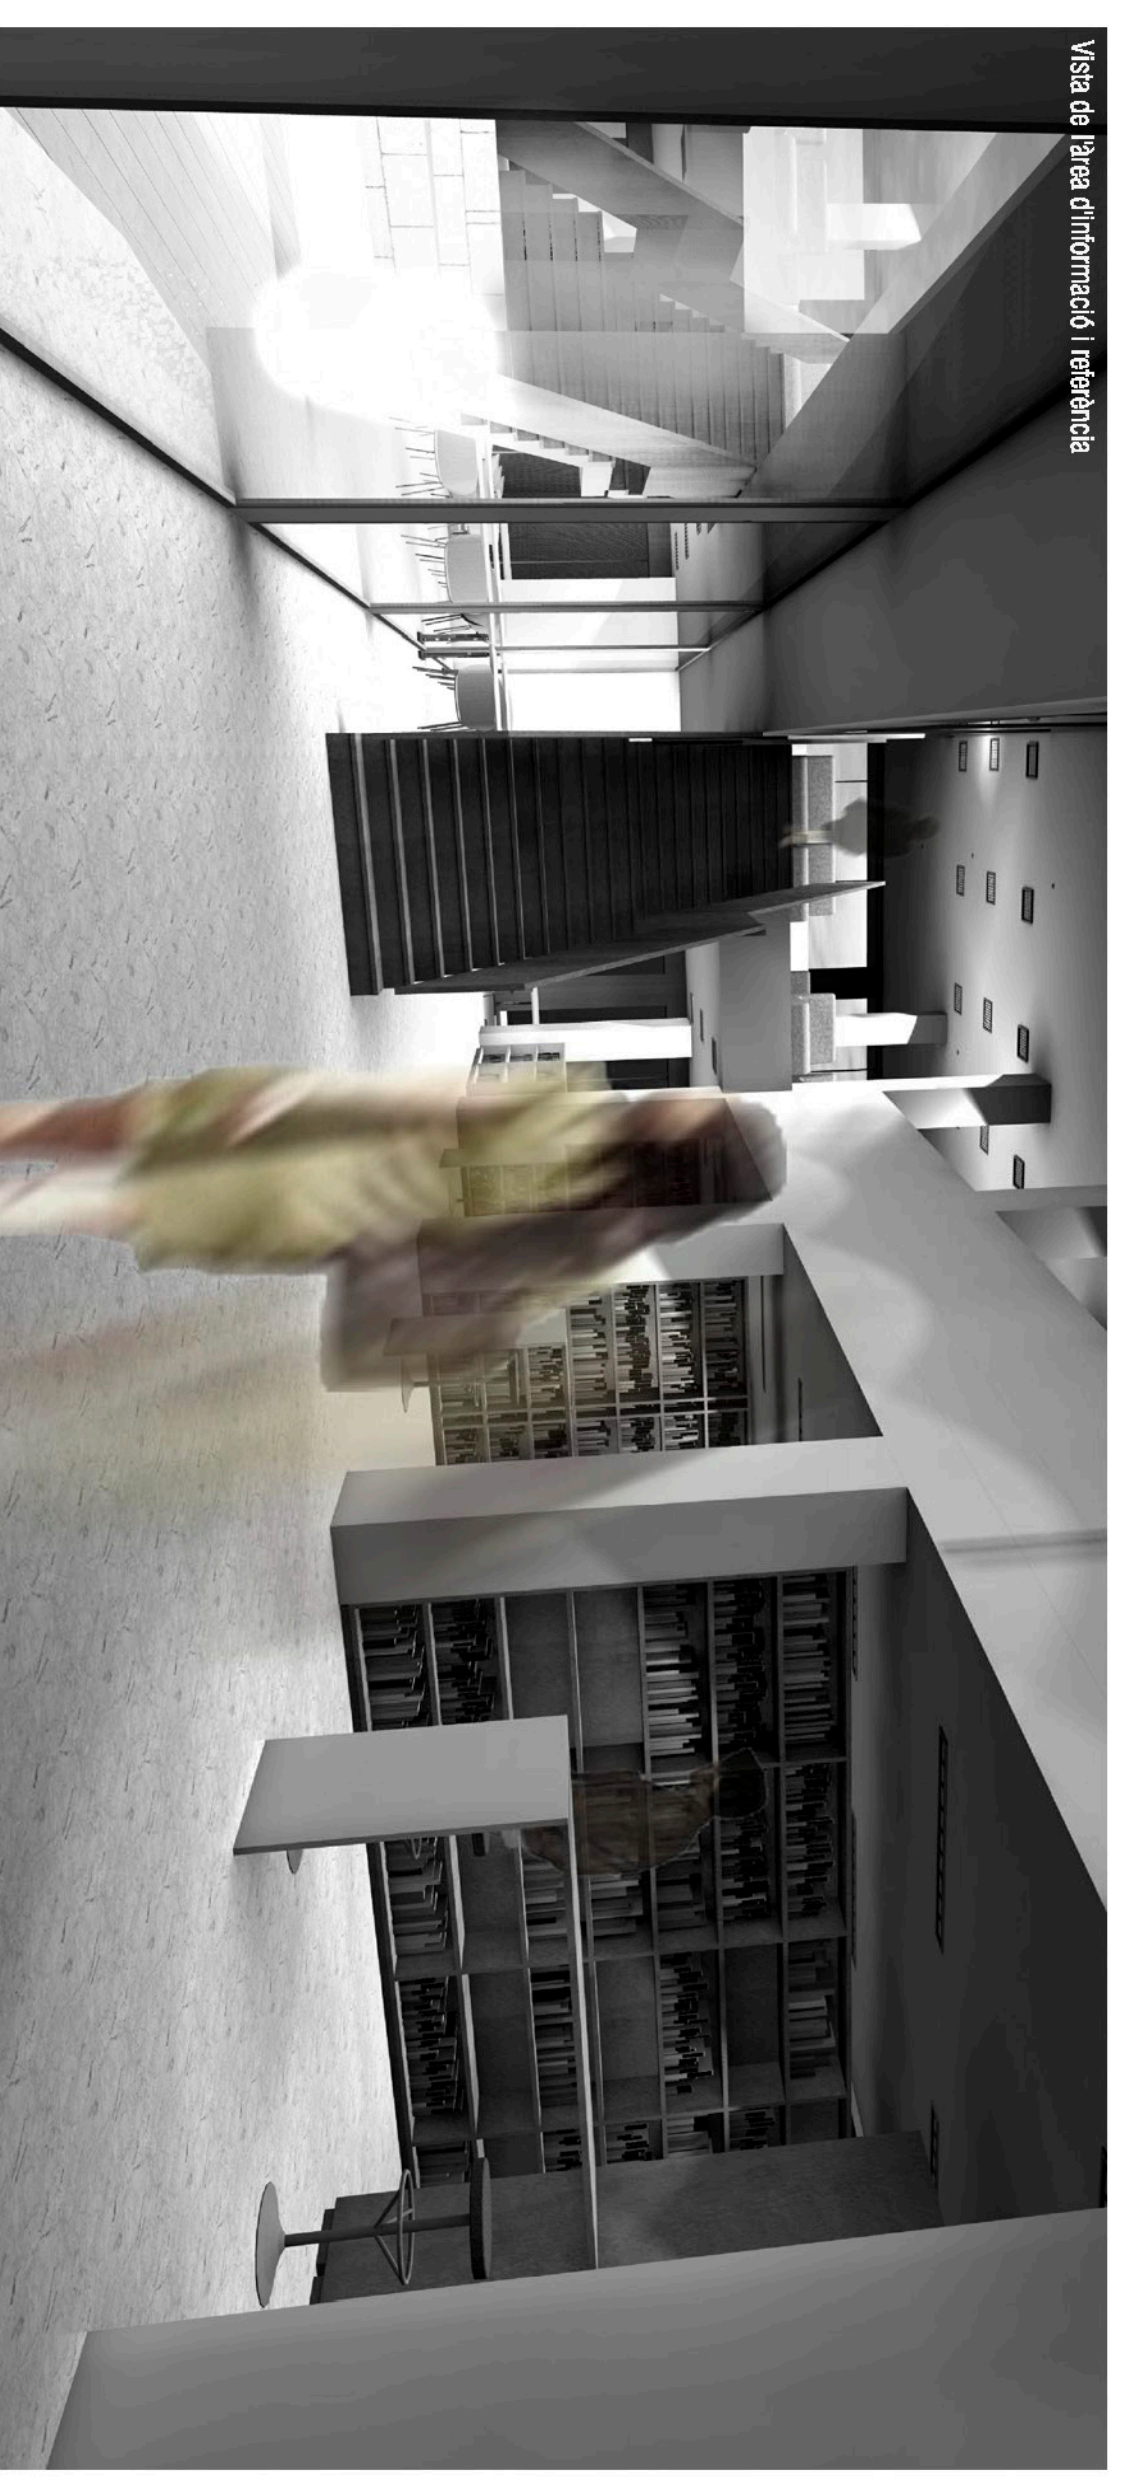

CIRCULACIONS

CONTROL