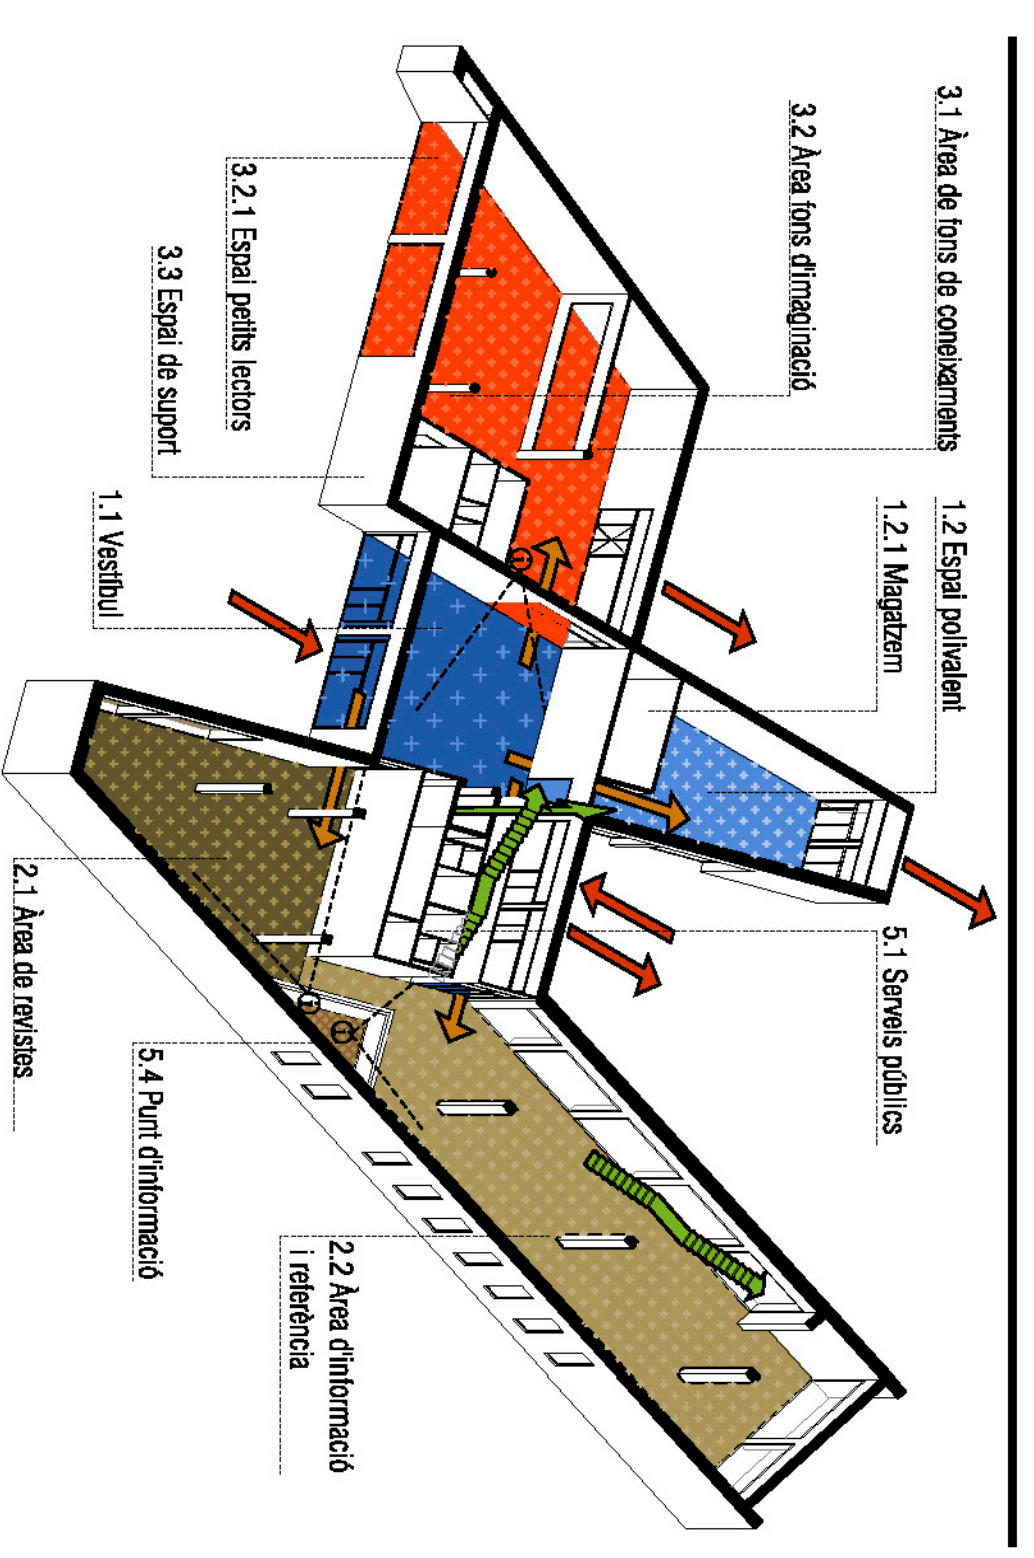

ESQUEMA DE FUNCIONAMENT DE PLANTA BAIXA