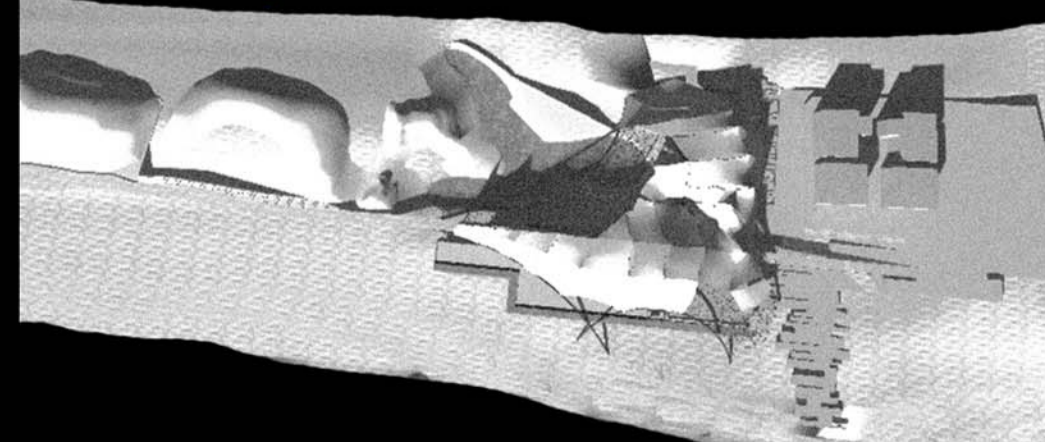

TERRITORI ABANS DE LA INTERVENCIÓ

TERRITORI AMB LA INTERVENCIÓ

TERRITORI ABANS DE LA INTERVENCIÓ

TERRITORI AMB LA INTERVENCIÓ

Situació territorial
1:13000

esquema ombres - hivern 12h

esquema ombres - estiu 12h

patis interiors amb llum controlada a l'estiu