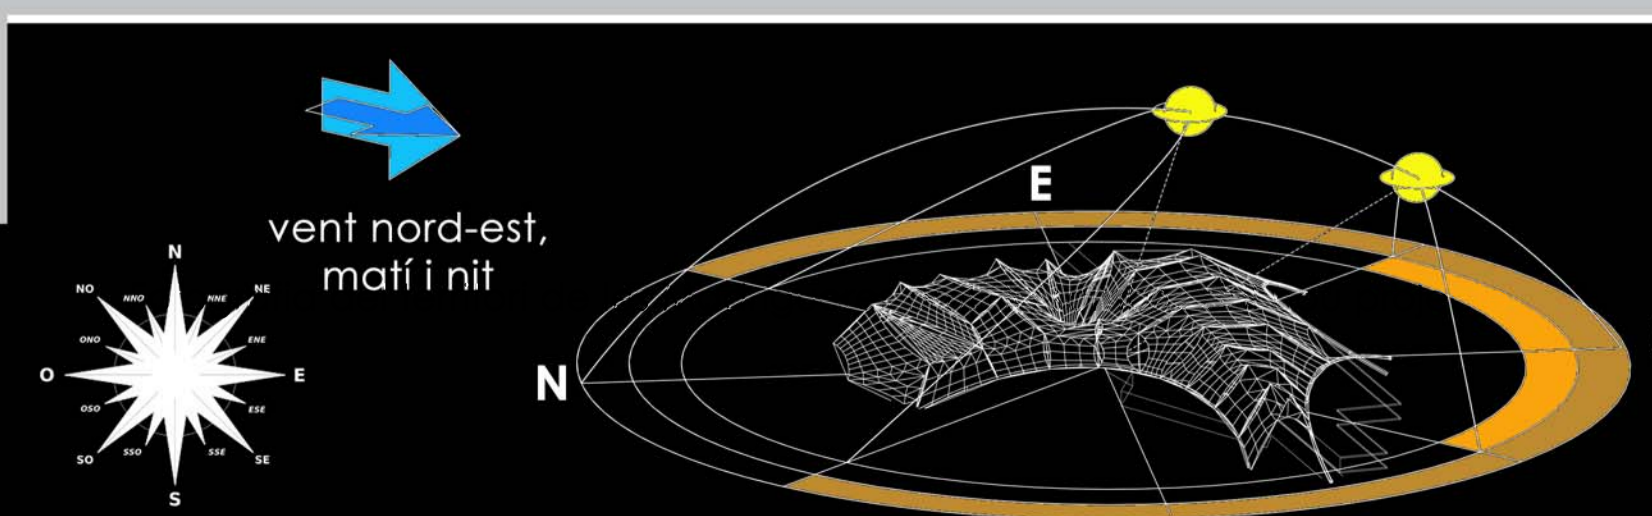

TERRITORI ABANS DE LA INTERVENCIÓ

TERRITORI AMB LA INTERVENCIÓ

TERRITORI ABANS DE LA INTERVENCIÓ

TERRITORI AMB LA INTERVENCIÓ

Situació territorial
1:13000

esquema ombres - hivern 12h

esquema ombres - estiu 12h