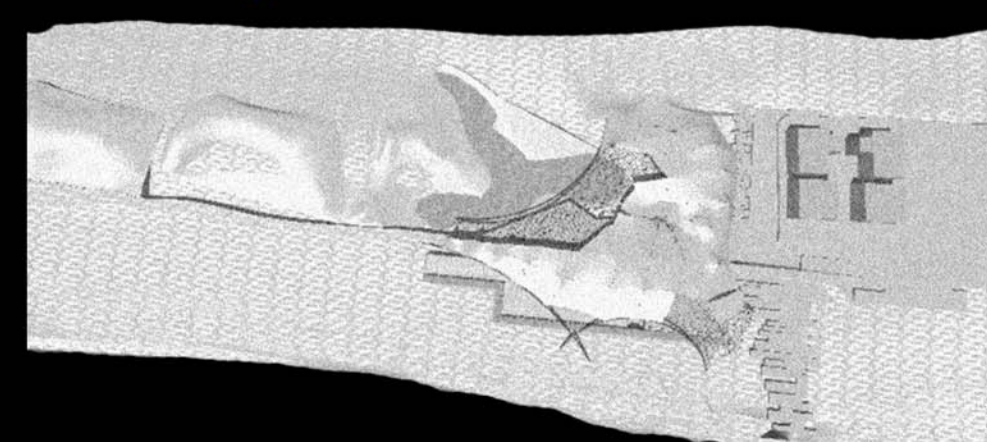

TERRITORI ABANS DE LA INTERVENCIÓ

TERRITORI AMB LA INTERVENCIÓ

TERRITORI ABANS DE LA INTERVENCIÓ

TERRITORI AMB LA INTERVENCIÓ

Situació territorial
1:13000

esquema ombres - hivern 12h

esquema ombres - estiu 12h

patis interiors amb llum controlada a l'estiu