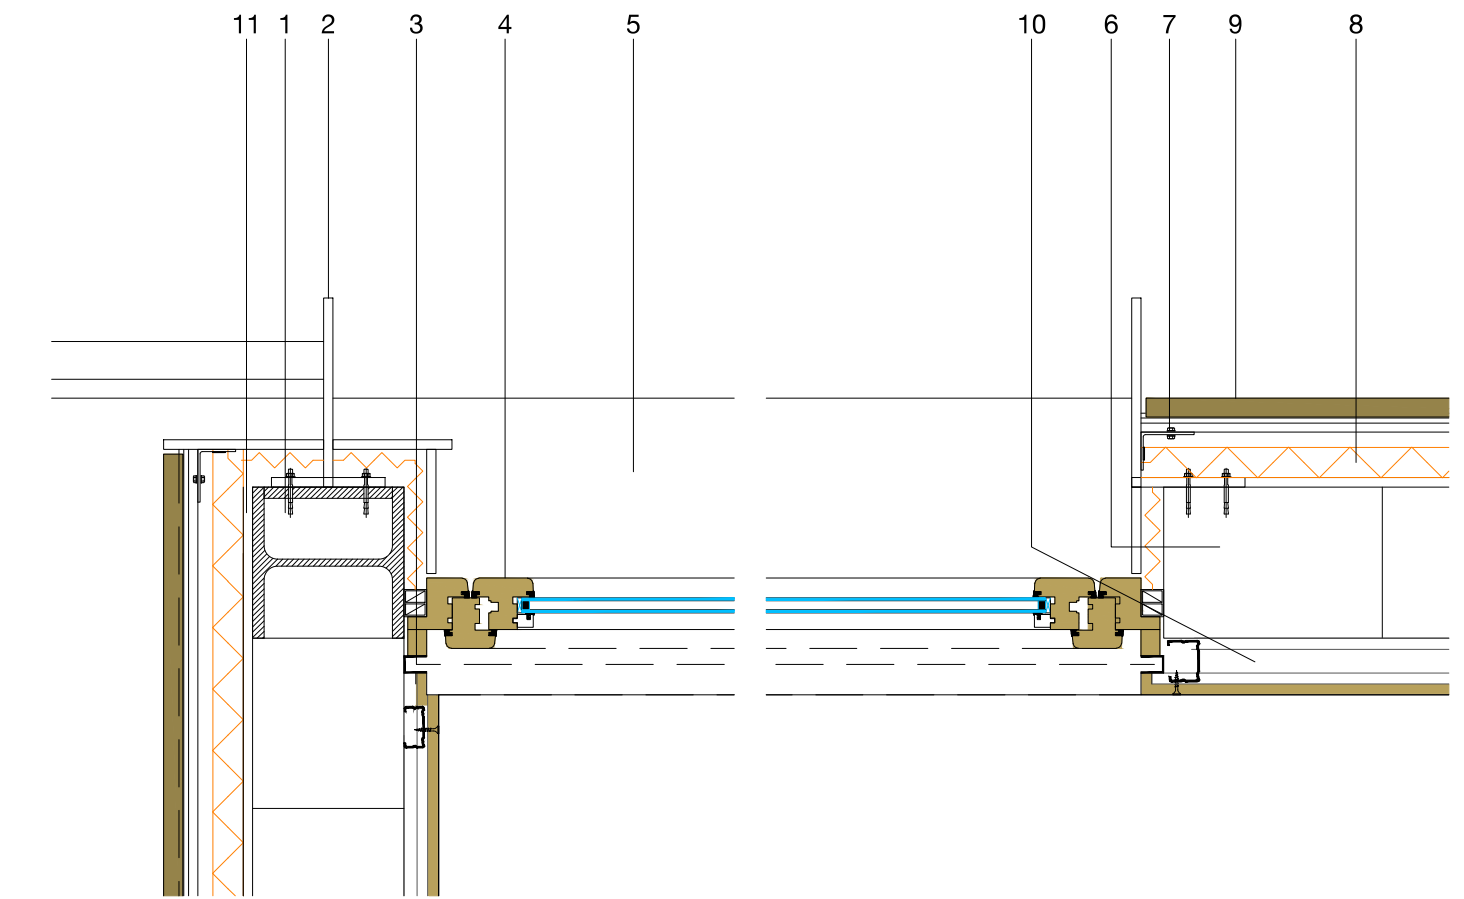

DETTALL HABITACIÓ DOBLE TIPUS

DETTALL ESCALA 1/10

- 1-PILAR HEB 220 AMB PLETINA SOLDADA
- 2-T D'ACER INOXIDABLE DE SUPORT PER A APLACAT DE PEDRA
- 3-GUIA ESTOR PROTECCIÓ
- 4-FINESTRA OSCILANT DE FUSTA
- 5-ESCOPIDOR DE XAPA D'ACER INOXIDABLE
- 6-PARET DE PECES CERÀMIQUES ALLEUGERIDES
- 7-SISTEMA DE FAÇANA VENTILADA KARRAT S7 DE MECANOFA INVERTIT
- 8-AILLAMENT TERMIC HIDRÒFOB
- 9-PEDRA DE LA SÈNIA
- 10-TRASDOSSAT DE PLAQUES DE CARTRÓ-GUIX AMB PERFLERIA METÀL·LICA PER AL PAS D'INSTAL·LACIONS
- 11-ARREBOSSAT DE MORTER

DETTALL ESCALA 1/10

- 1-PILAR HEB 220 AMB PLETINA SOLDADA
- 2-T D'ACER INOXIDABLE DE SUPORT PER A APLACAT DE PEDRA
- 3-GUIA ESTOR PROTECCIÓ
- 4-FINESTRA OSCILANT DE FUSTA
- 5-ESCOPIDOR DE XAPA D'ACER INOXIDABLE
- 6-PARET DE PECES CERÀMIQUES ALLEUGERIDES
- 7-SISTEMA DE FAÇANA VENTILADA KARRAT S7 DE MECANOFA INVERTIT
- 8-AILLAMENT TERMIC HIDRÒFOB
- 9-PEDRA DE LA SÈNIA
- 10-TRASDOSSAT DE PLAQUES DE CARTRÓ-GUIX AMB PERFLERIA METÀL·LICA PER AL PAS D'INSTAL·LACIONS
- 11-ARREBOSSAT DE MORTER
- 12-PORTA D'ACCÉS DE FUSTA DE PI BARNISSADA
- 13-MONTANT DE FUSTA
- 14-APLACAT DE FUSTA DE PI BERNISSADA
- 15-ENRAJOLAT AMB PEÇA DE GRES CERÀMIC COLOR FOSC
- 16-AILLAMENT ACUSTIC