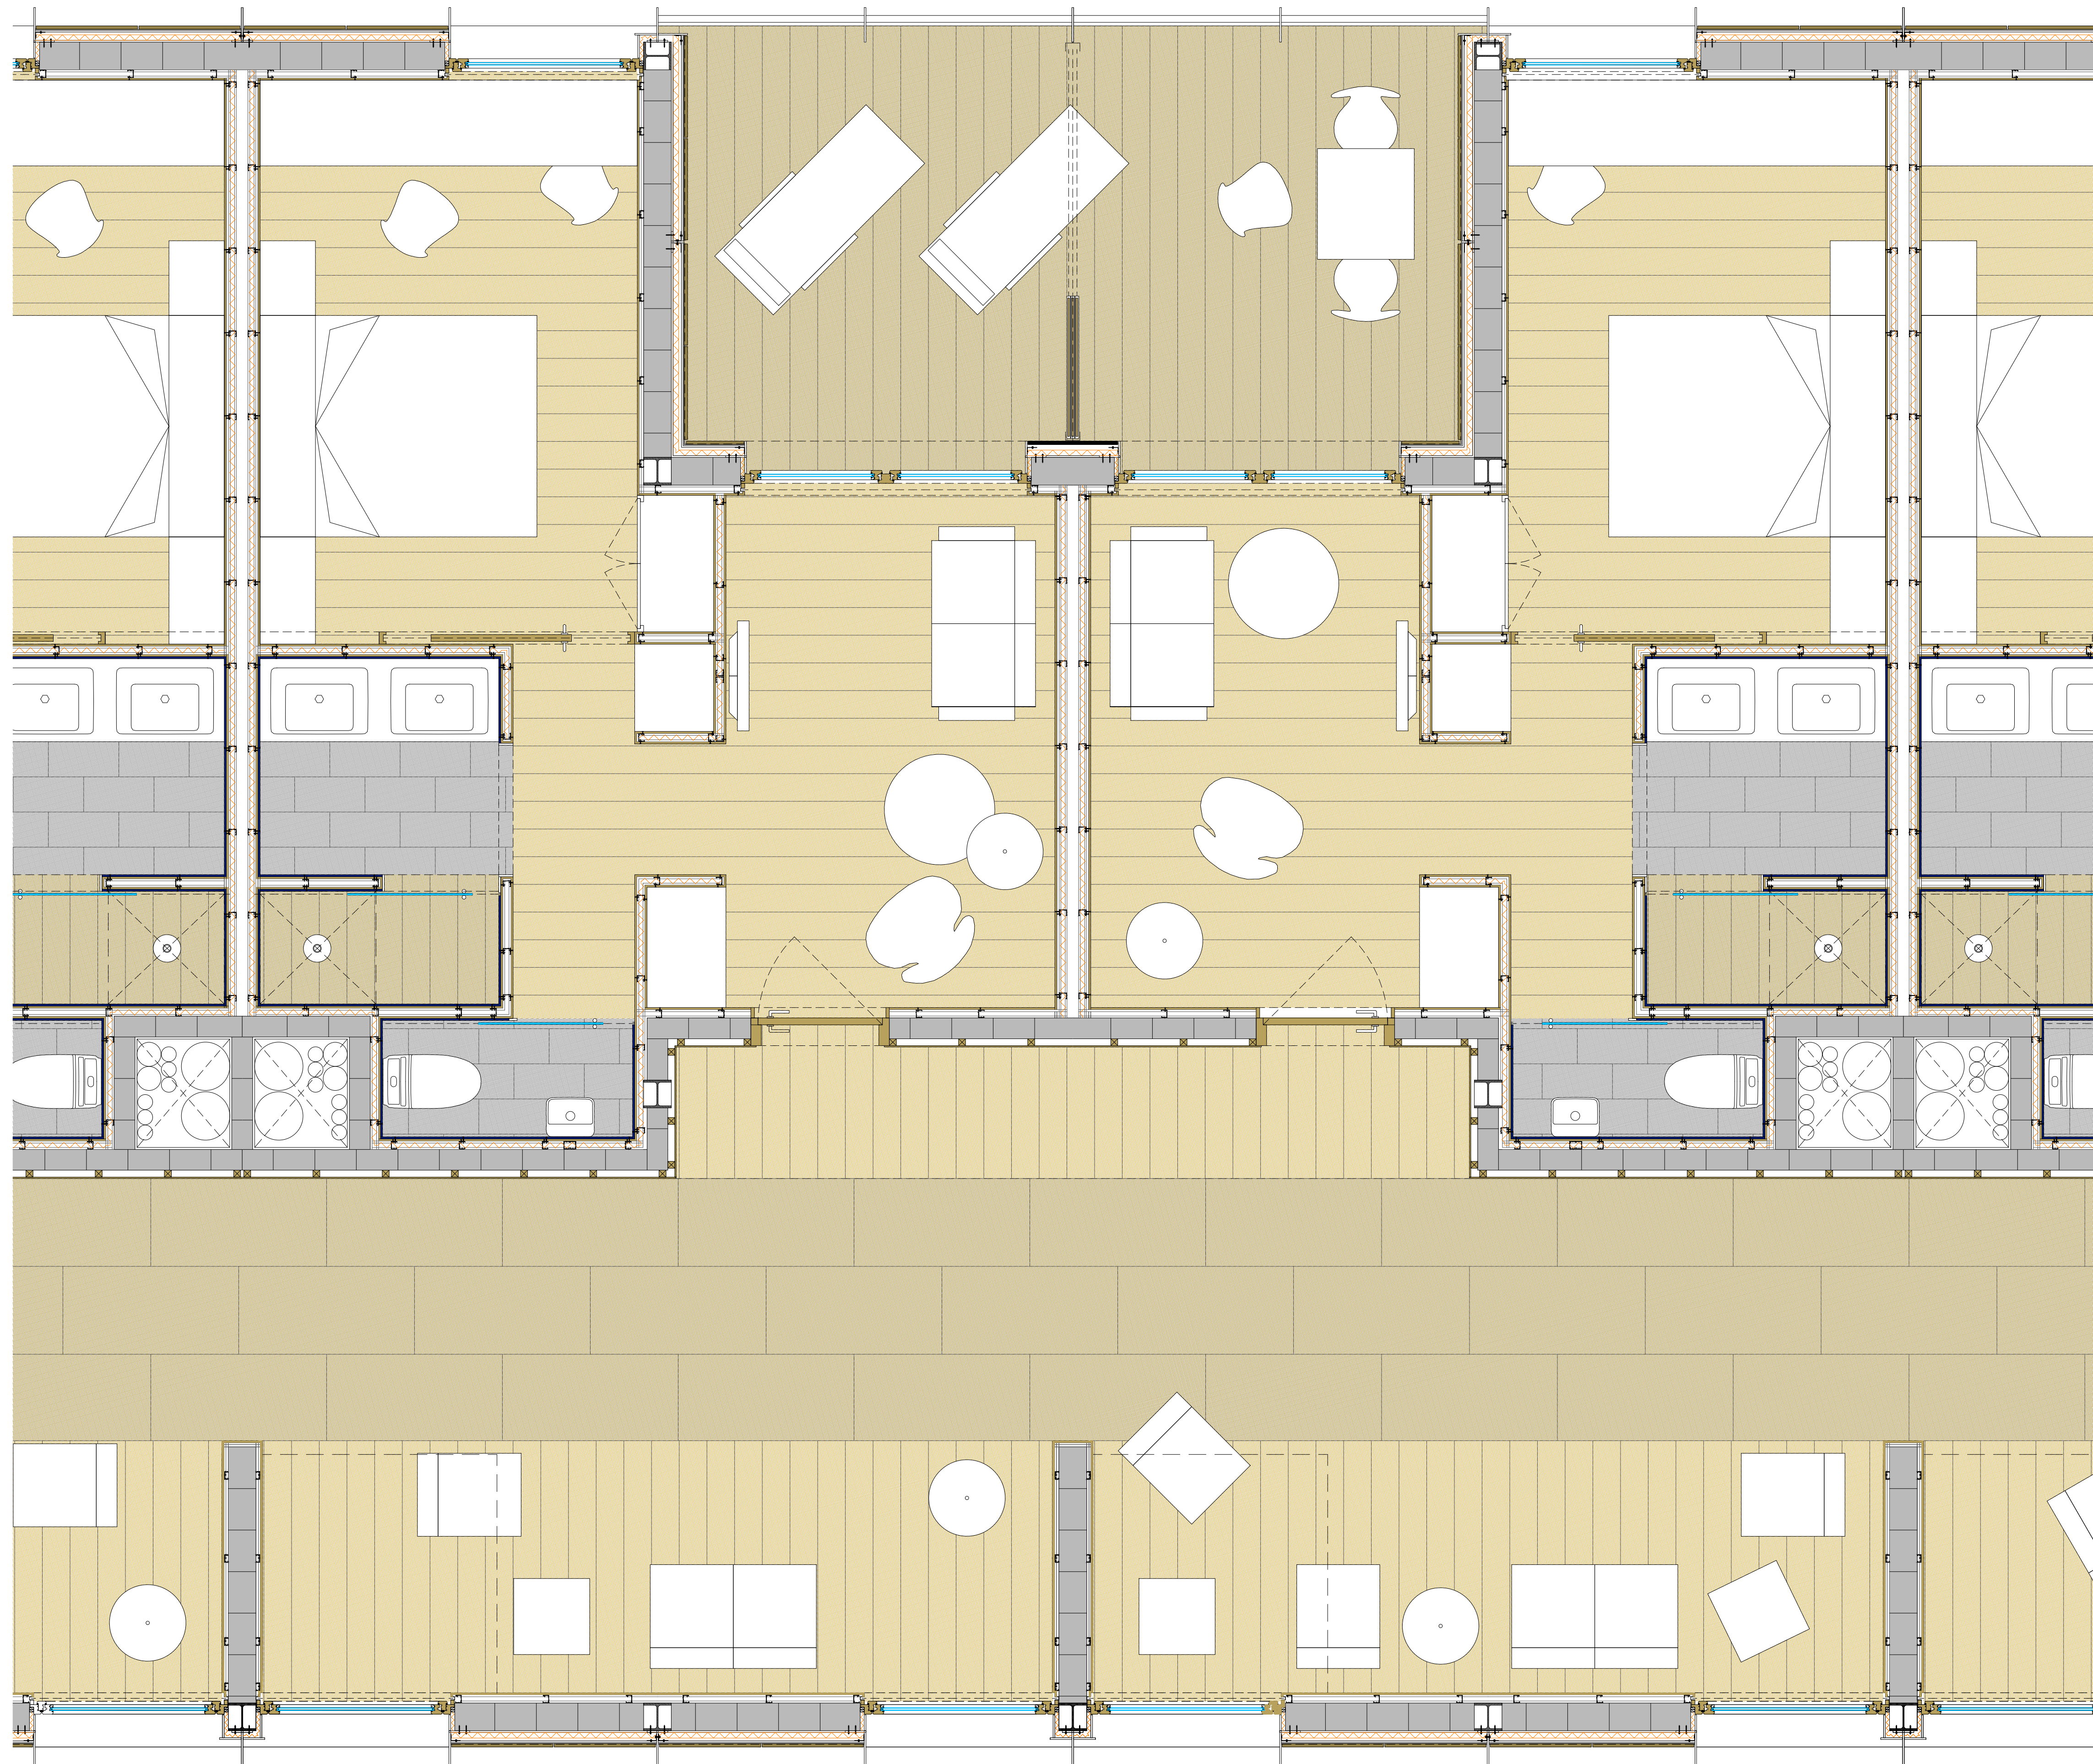

DETTALL HABITACIÓ DOBLE TIPUS

DETTALL ESCALA 1/10

- 1-PILAR HEB 220 AMB PLETINA SOLDADA
- 2-T D'ACER INOXIDABLE DE SUPORT PER A APLACAT DE PEDRA
- 3-GUIA ESTOR PROTECCIÓ
- 4-FINESTRA OSCILANT DE FUSTA
- 5-ESCOPIDOR DE XAPA D'ACER INOXIDABLE
- 6-PARET DE PECES CERÀMIQUES ALLEUGERIDES
- 7-SISTEMA DE FAÇANA VENTILADA KARRAT S7 DE MECANOFA INVERTIT
- 8-AILLAMENT TERMIC HIDRÒFOB
- 9-PEDRA DE LA SÈNIA
- 10-TRASDOSSAT DE PLAQUES DE CARTRÓ-GUIX AMB PERFLERIA METÀL·LICA PER AL PAS D'INSTAL·LACIONS
- 11-ARREBOSSAT DE MORTER

DETTALL ESCALA 1/10

- 1-PILAR HEB 220 AMB PLETINA SOLDADA
- 2-T D'ACER INOXIDABLE DE SUPORT PER A APLACAT DE PEDRA
- 3-GUIA ESTOR PROTECCIÓ
- 4-FINESTRA OSCILANT DE FUSTA
- 5-ESCOPIDOR DE XAPA D'ACER INOXIDABLE
- 6-PARET DE PECES CERÀMIQUES ALLEUGERIDES
- 7-SISTEMA DE FAÇANA VENTILADA KARRAT S7 DE MECANOFA INVERTIT
- 8-AILLAMENT TERMIC HIDRÒFOB
- 9-PEDRA DE LA SÈNIA
- 10-TRASDOSSAT DE PLAQUES DE CARTRÓ-GUIX AMB PERFLERIA METÀL·LICA PER AL PAS D'INSTAL·LACIONS
- 11-ARREBOSSAT DE MORTER
- 12-PORTA D'ACCÉS DE FUSTA DE PI BARNISSADA
- 13-MONTANT DE FUSTA
- 14-APLACAT DE FUSTA DE PI BERNISSADA
- 15-ENRAJOLAT AMB PEÇA DE GRES CERÀMIC COLOR FOSC
- 16-AILLAMENT ACUSTIC