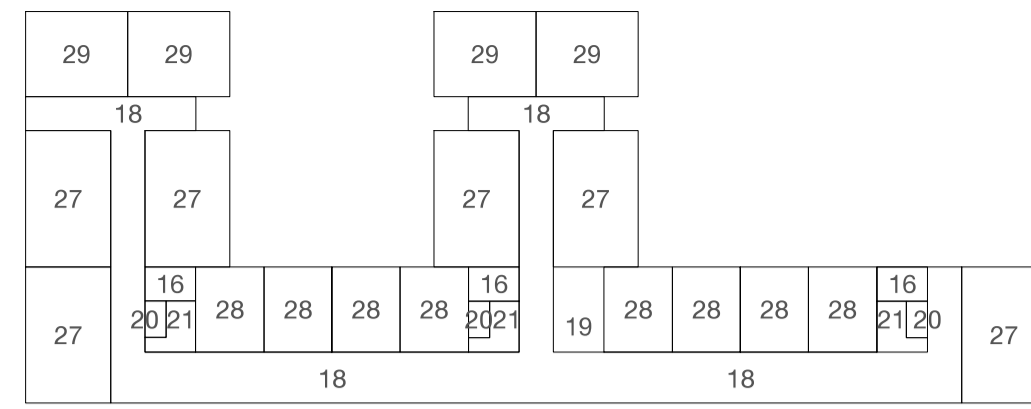

PLANTA PIS SEGON

SUPERFICIES:

SUPERFICIE CIRCULACIONS: 590,00m²
 SUPERFICIE ZONES INTERNES: 105,00m²
 SUPERFICIE HABITACIONS: 1.170,00m²
 TOTAL SUPERFICIE PP1: 1.865,00m²

LLEGGENDA

- 16-OFFICE-MAGATZEM
- 19- NUCLI ASCENSORS I ESCALA CLIENTS
- 20-NUCLI ASCENSOR/MUNTACÀRREGUES INTERN I INSTAL·LACIONS
- 21-ESCALES PROTEGIDES
- 22-PUNT INFORMACIÓ TURÍSTICA
- 23 MAGATZEM
- 24-BAR
- 25-SERVEIS
- 26-TERRASSA I PISCINA
- 27-APARTAMENT
- 28-HABITACIÓ DOBLE
- 29-HABITACIÓ DOBLE ESPECIAL