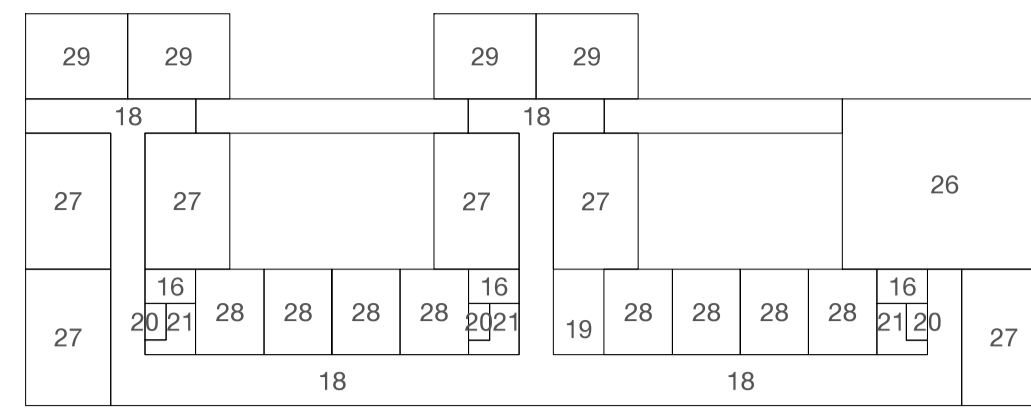

PLANTA PIS PRIMER

SUPERFÍCIES:

SUPERFÍCIE CIRCULACIONS: 590,00m²
 SUPERFÍCIE ZONES INTERNES: 105,00m²
 SUPERFÍCIE HABITACIONS: 1.170,00m²
 TOTAL SUPERFÍCIE PP1: 1.865,00m²
 SUPERFÍCIE EXTERIOR PP1: 430,00m²

PLANTA PIS PRIMER | ARQUITECTURA | ESCALA 1/200 A2