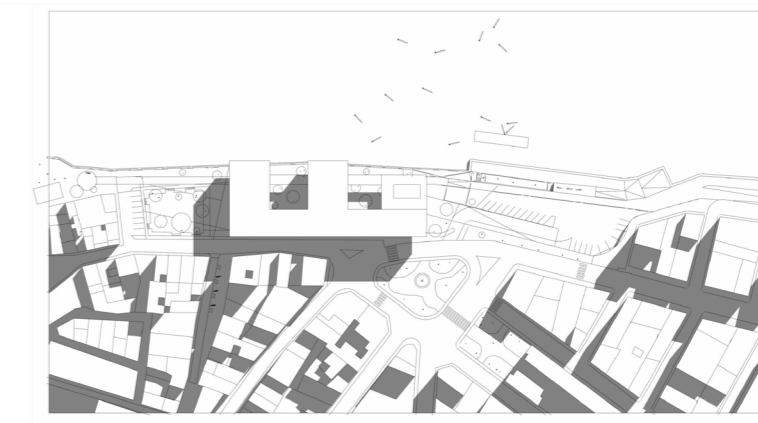

EMPLACAMENT I SITUACIÓ

ALÇAT DEL FRONT FLUVIAL

VISTA DE L'EMBARCADOR

VISTA DEL PONT PENJAT

ASSOLEJAMENT MATI MES DE JUNY

ASSOLEJAMENT TARDA MES DE JUNY

ASSOLEJAMENT MATI MES DE DESEMBRE

ASSOLEJAMENT TARDA MES DE DESEMBRE

PLÀNOL SITUACIÓ | ESCALA 1/5.000

PLÀNOL EMPLACAMENT | ESCALA 1/2.000