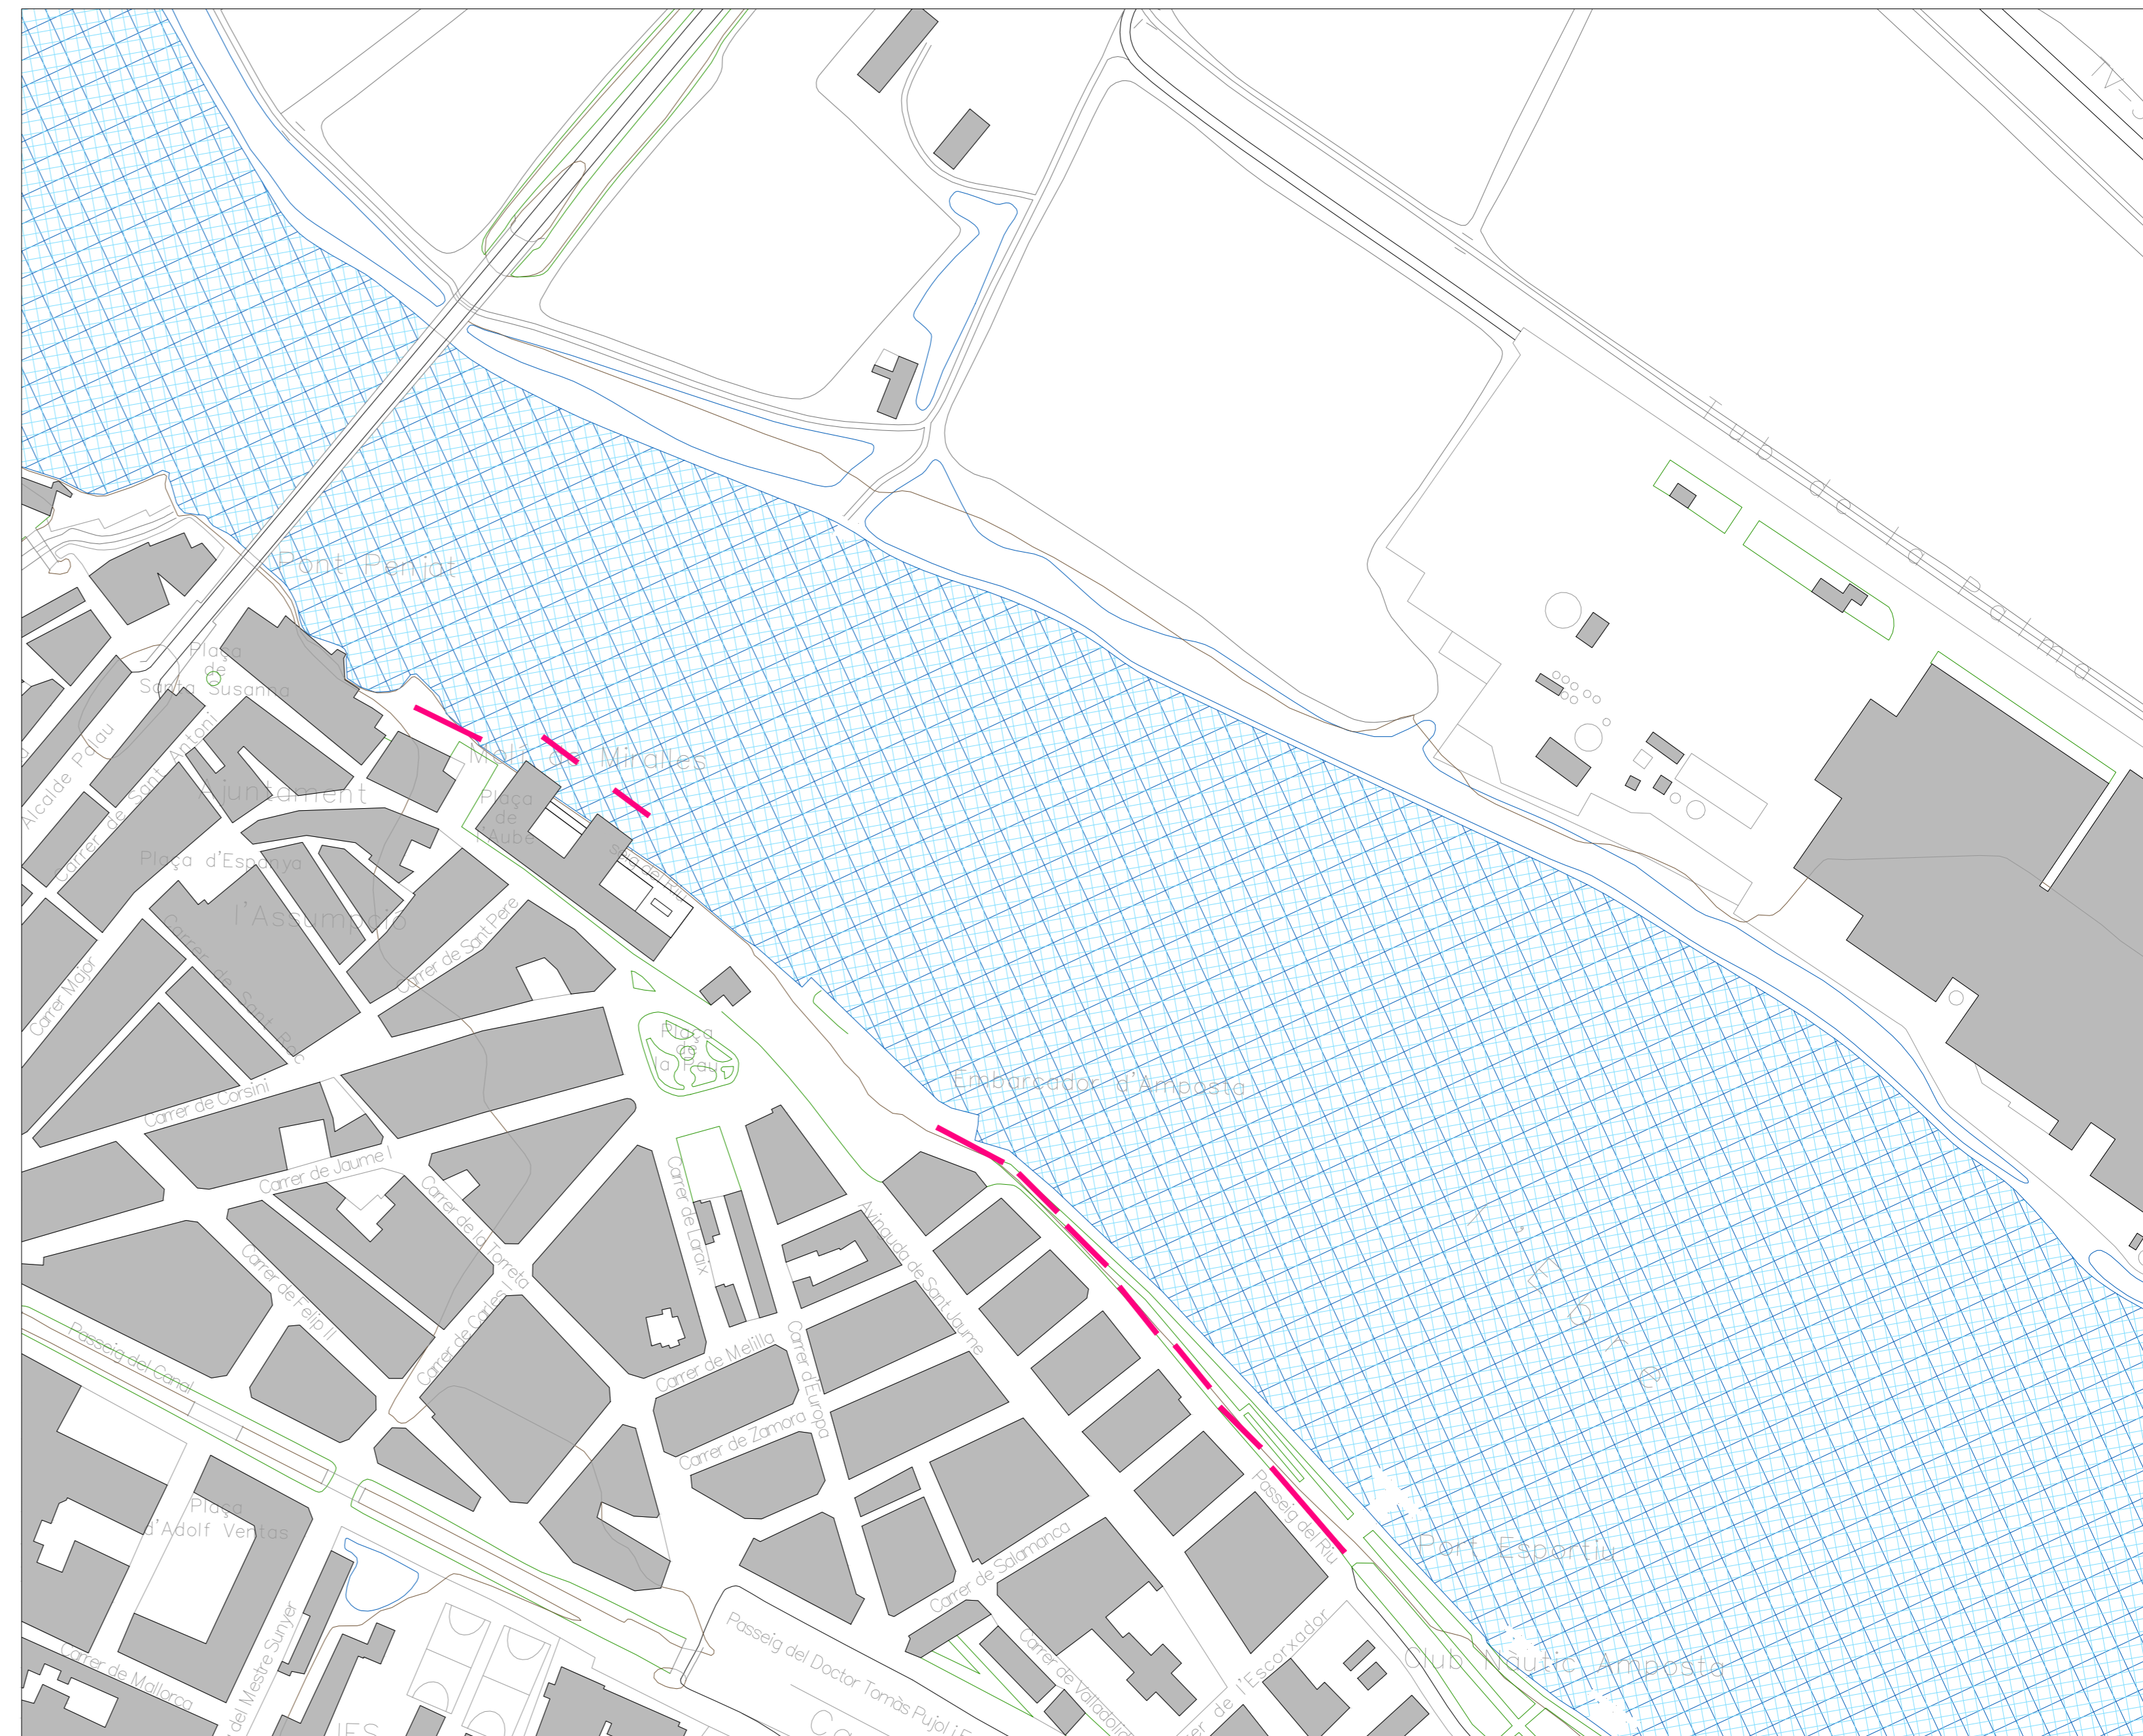

EMPLACAMENT I SITUACIÓ

ALÇAT DEL FRONT FLUVIAL

VISTA DE L'EMBARCADOR

VISTA DEL PONT PENJAT

ASSOLEJAMENT MATI MES DE JUNY

ASSOLEJAMENT TARDA MES DE JUNY

ASSOLEJAMENT MATI MES DE DESEMBRE

ASSOLEJAMENT TARDA MES DE DESEMBRE

PLÀNOL SITUACIÓ | ESCALA 1/5.000

PLÀNOL EMPLACAMENT | ESCALA 1/2.000