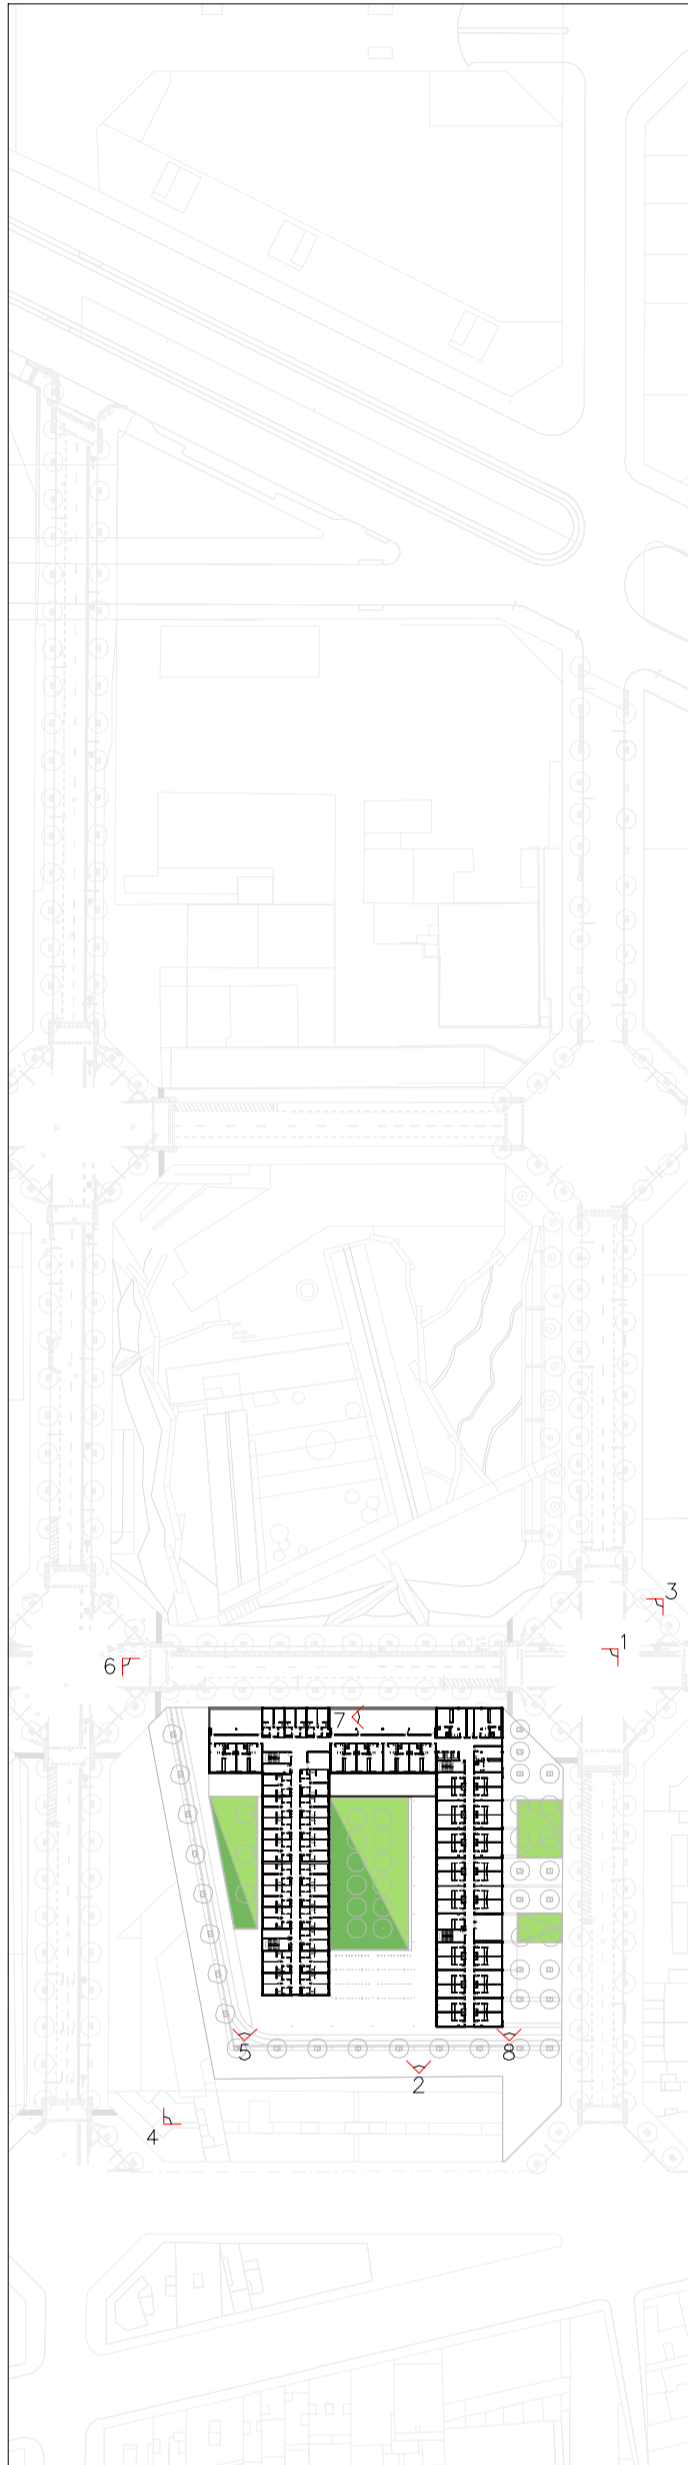

1-Vista Sancho d'Ávila y Liacuna

2-Vista interior de manzana

3-Vista aérea Norte

4-Vista aérea Sur

Ubicación de cámaras

5-Vista detalle interior de manzana

6-Vista Sancho d'Ávila y Rob. Boronat

7-Vista detalle terraza a Sancho d'Ávila

8-Vista detalle Liacuna

RESIDENCIA DE ESTUDIANTES 22@

Sancho de Ávila
154_05/15_B-04

JOSÉ GIOVANI ACEVEDO ALEMÁN
Escuela Técnica Superior de Arquitectura del Vallés - ETSAV
Sant Cugat del Vallés - Febrero 2012

Escala
A1: SE
A3: SE

PRESENTACIÓN
IMAGENES PERSPECTIVAS

P33