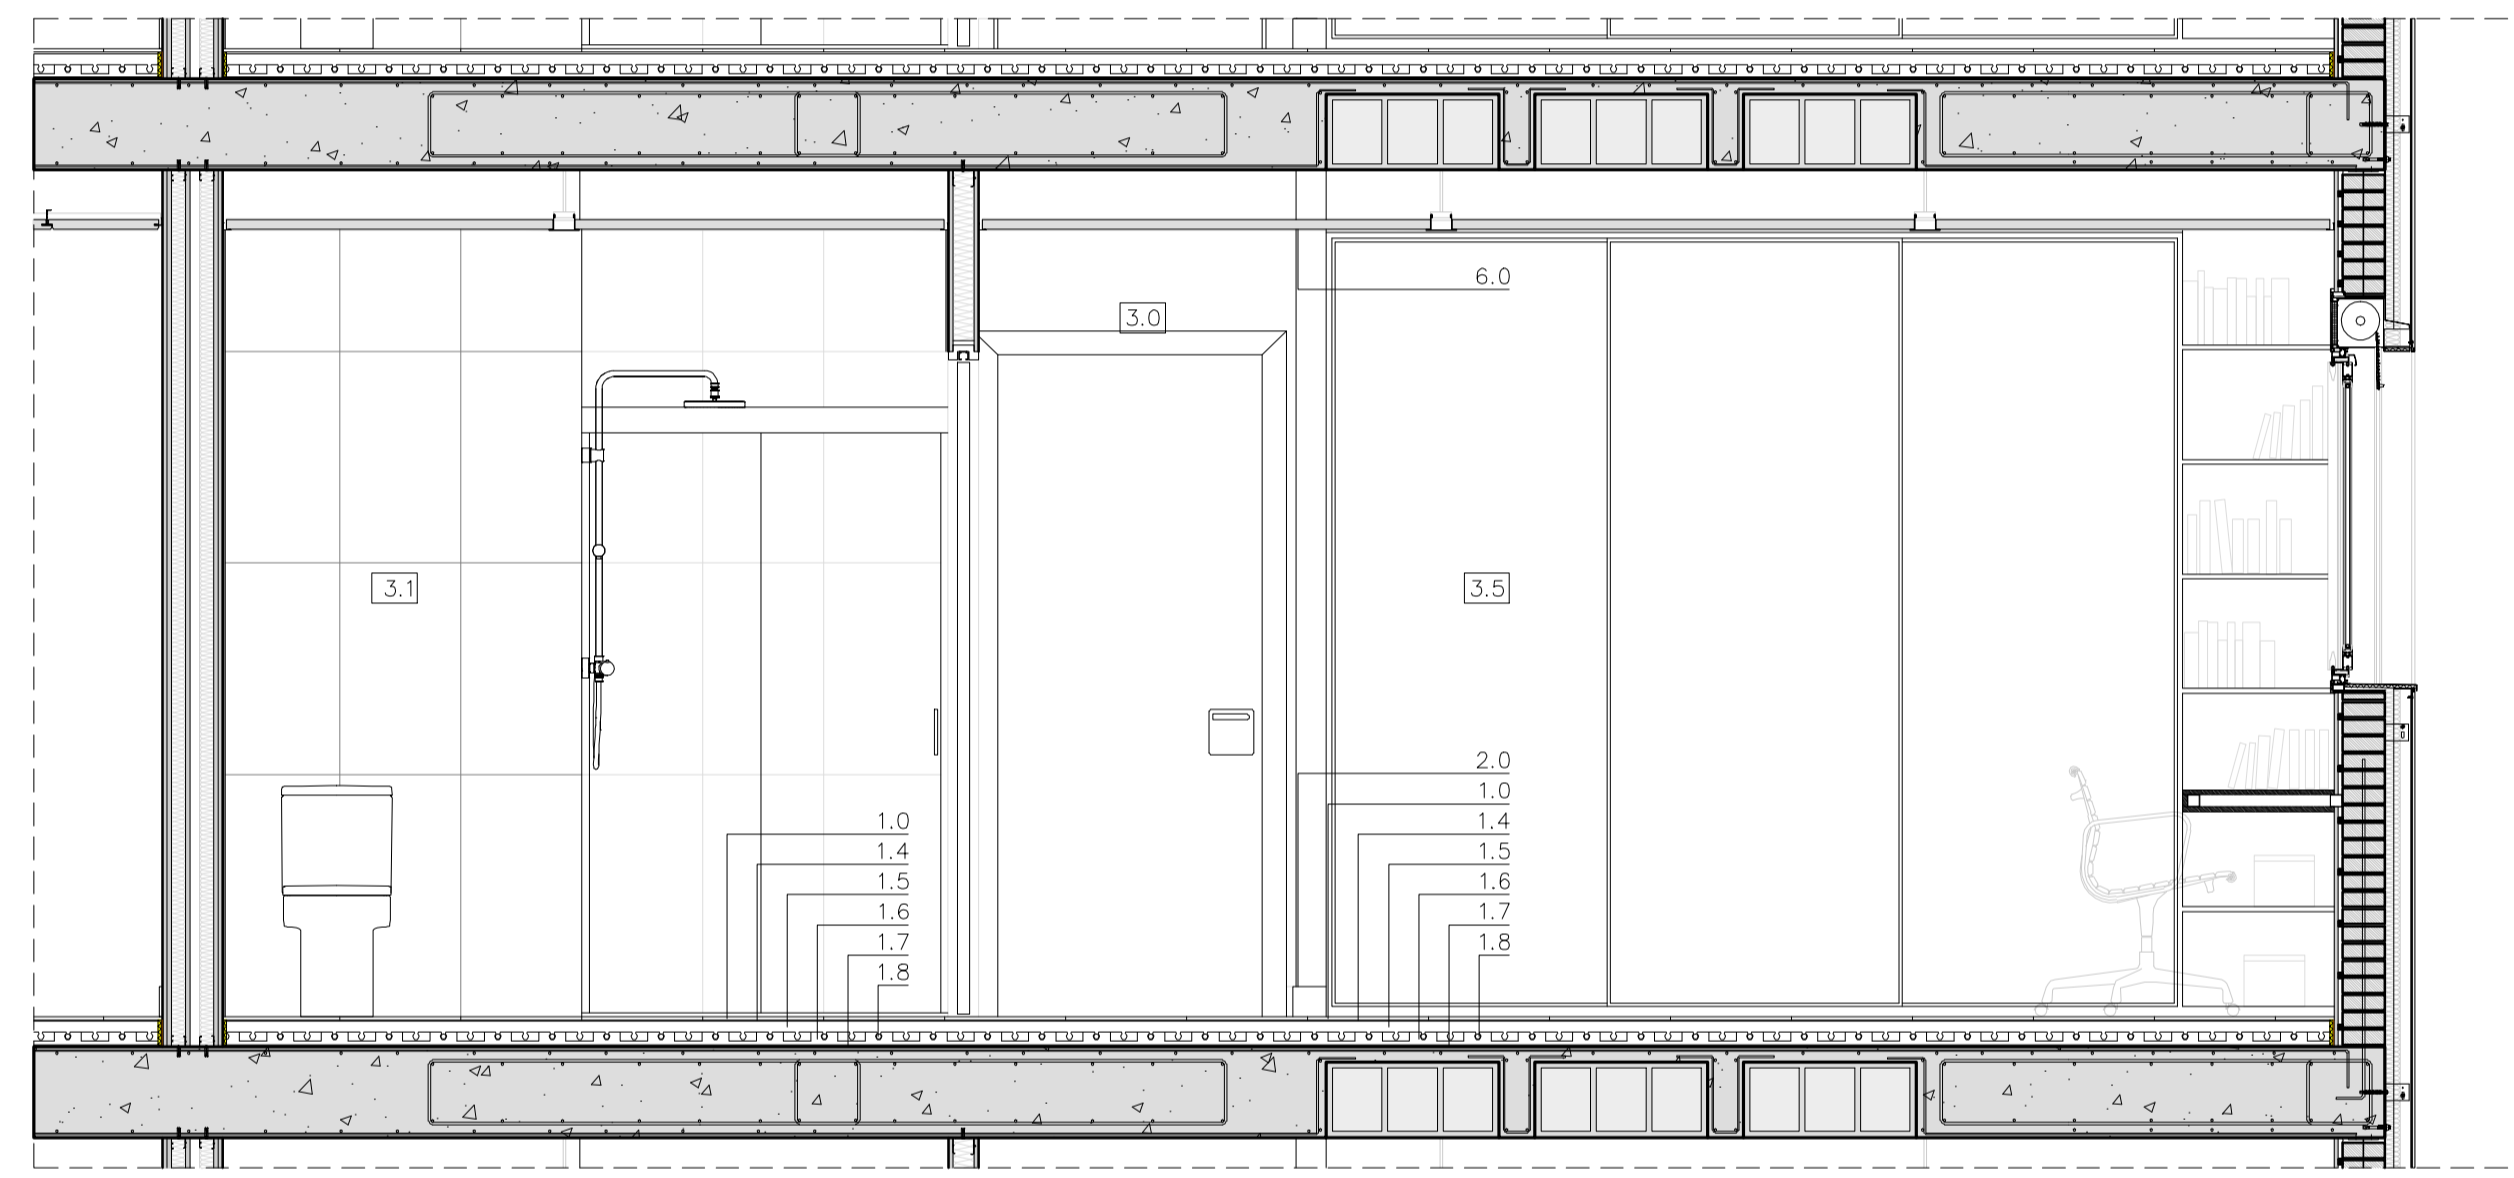

ALZADO B-B'