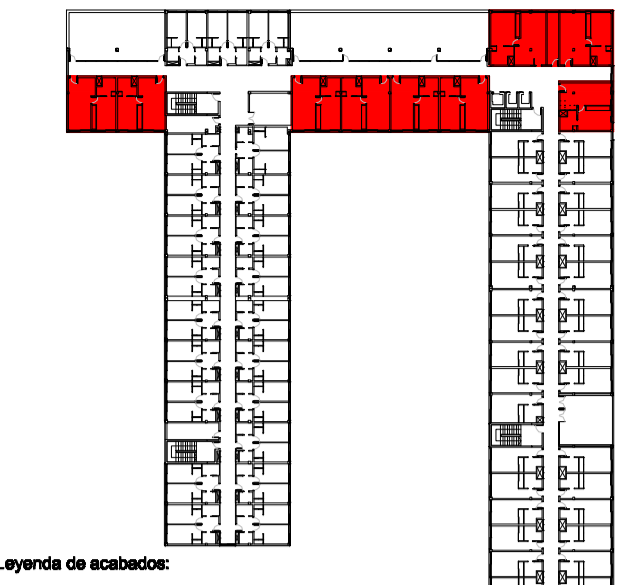

Inodoro Hall

341625-0 Tingo completo con Juego de accesorios de baño descargo de 4.5/3.8cc

Divertida

327114-0 Lavabo de ancho a todo ancho con lavabos de 600 mm

Mezclador monomando L90

54401100 Mezclador para lavabos con manija M-90, diseño minimalista y moderno de aluminio anodado.

Hall

274076-0 Tira para el pomo y pomo antichoque. Empuñadura.

Moat-T

54519600 Columna de ducha con ducha batidora para ducha.

Cocina (Horno y Vitrocerámica)

Cocina Horno y Placa de vitrocerámica integrada Marco Boly modelo 3CVB463BT

Grifería para cocina

Mezclador para lavabos con manija M-90, diseño minimalista y moderno de aluminio anodado.

Frigorífico

Frigorífico combinado integrado en armario cocina, clase de eficiencia energética A+ Marco Boly modelo EAN: 42420061946.55

Campana

Campana extractora Acero Inoxidable Marco Boly Modelo EAN: 4242006204266 Ancho 60 cm

Fusion L2-E

Aluminio 2000 Anodado. Múltiples colores. Perfil Anillo T. Sistema conector con 1 anillo en la pared.

Serie P

Fragmentos de acero inoxidable. Serie Copo. Anillo de cierre de acero. Para instalación en anchos de 600 mm de ancho y profundidad de 60 mm de ancho. Incluye el Anillo para el anillo. Se suministra con el anillo de ancho 50 mm. Sección con perfil y orificios de perfil predefinidos.

67611605 100x100 Frigorifero para instalación en muebles de 100 mm de largo.

Capítulos en la Memoria descriptiva
MC 2 Sistema estructural
MC 4 Sistemas de compartimentación y acabados interiores
MC 5 Equipamiento

RESIDENCIA DE ESTUDIANTES 22@
Sancho de Ávila 154, 08018. BCN

JOSÉ GIOVANI ACEVEDO ALEMÁN
Escuela Técnica Superior de Arquitectura del Vallés - ETSAV
Sant Cugat del Vallés - Febrero 2012

0 1 2 3 4 5 6 7 8
Escala
A1: 1/25
A3: 1/50

CONSTRUCCIÓN
DETALLE TIPOLOGÍA 3

C20