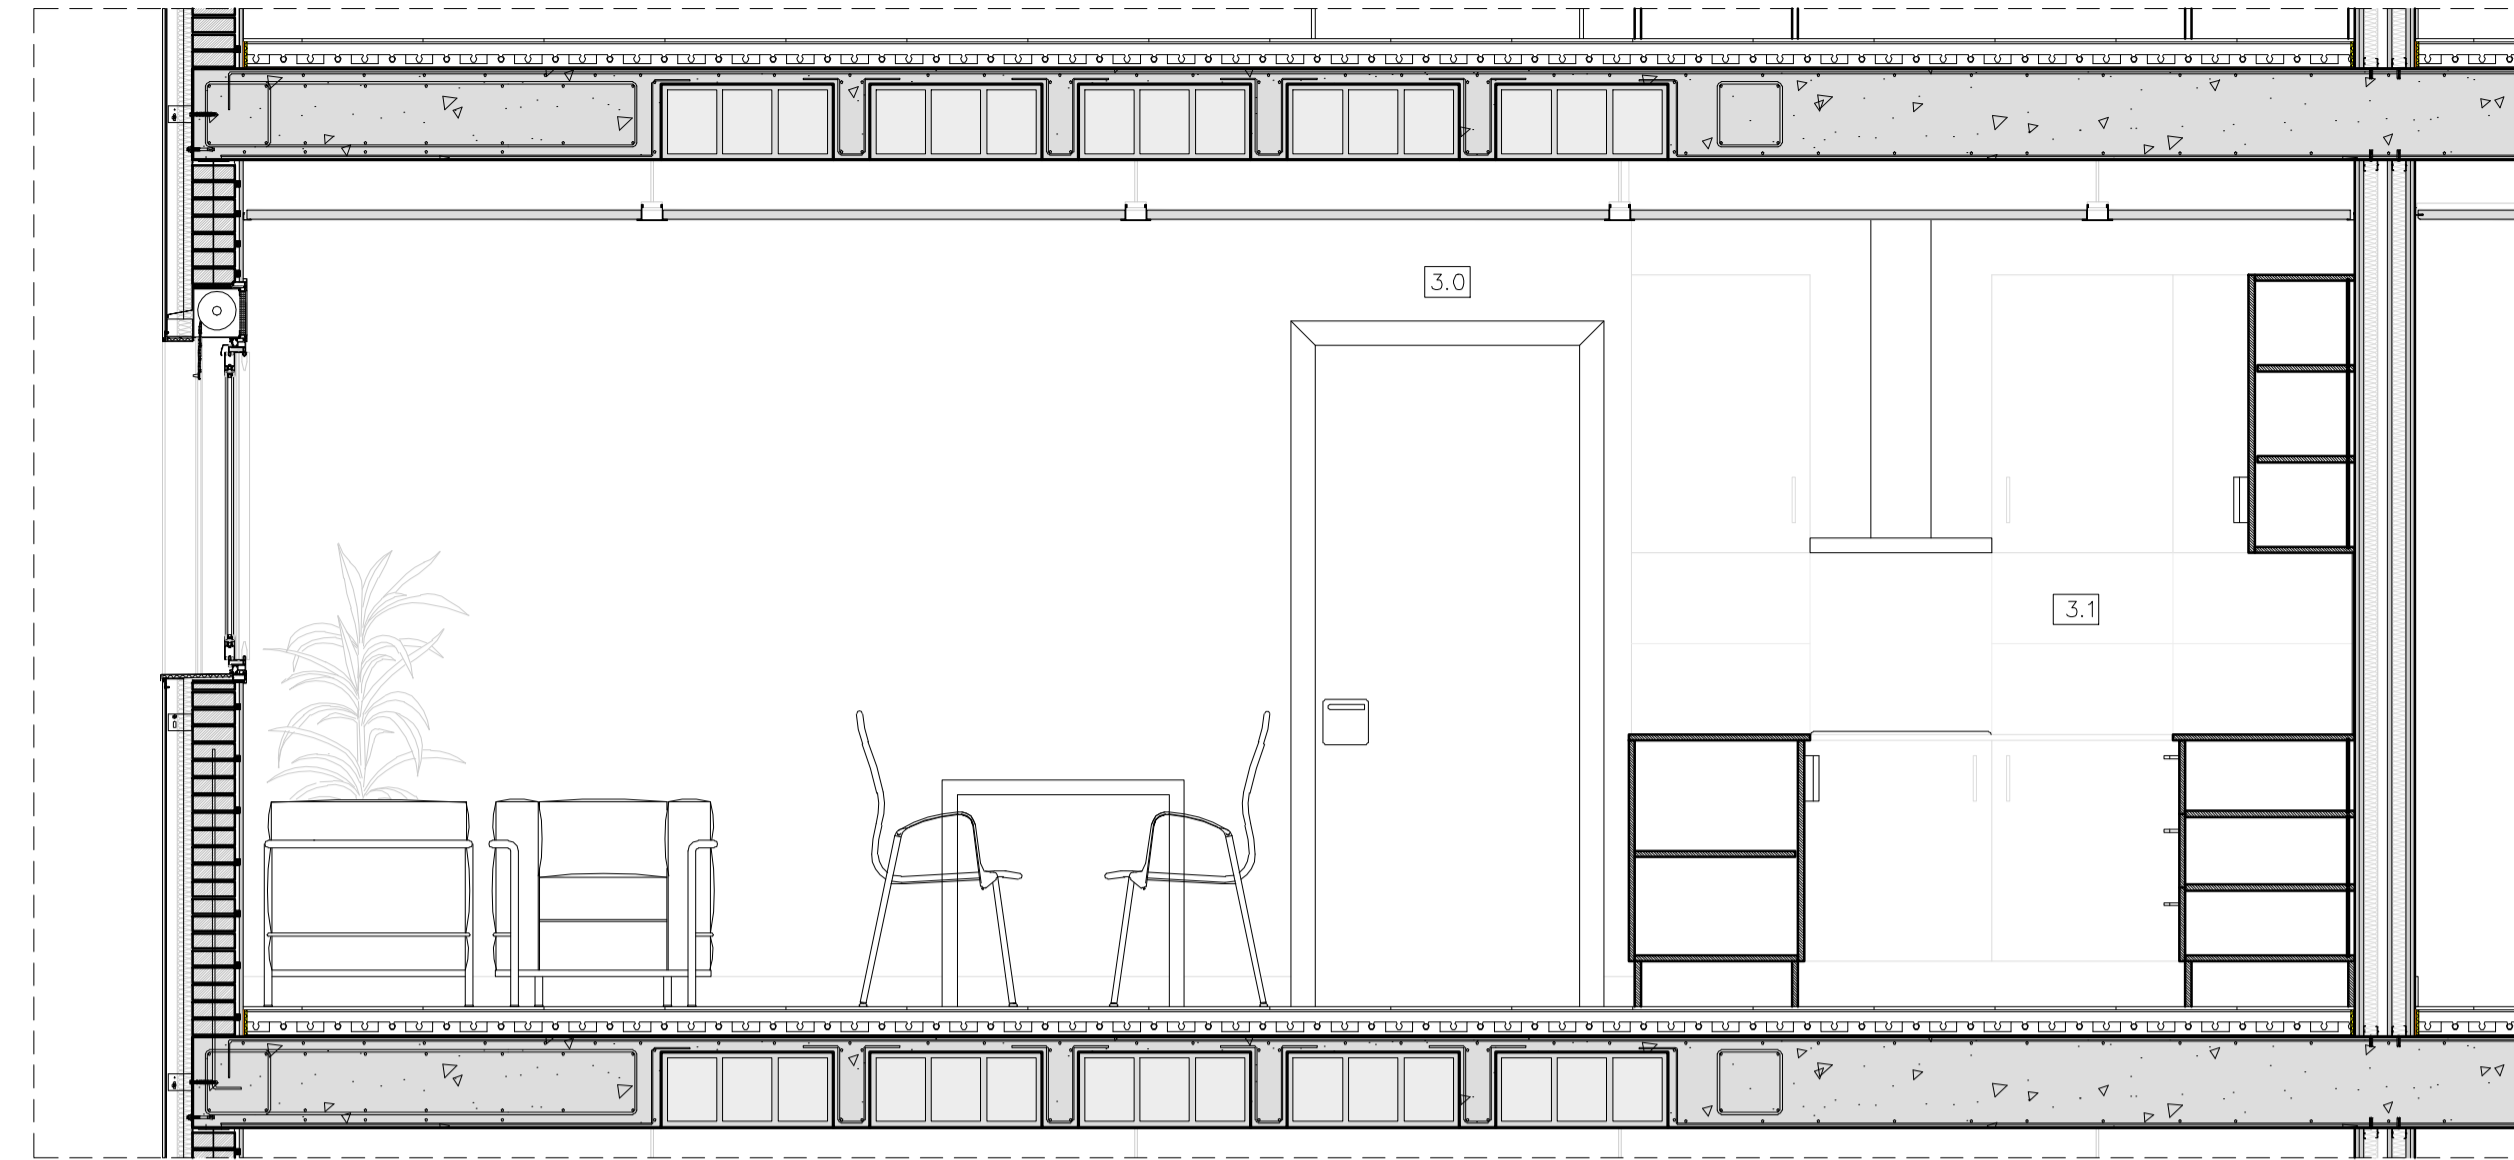

ALZADO A-A'