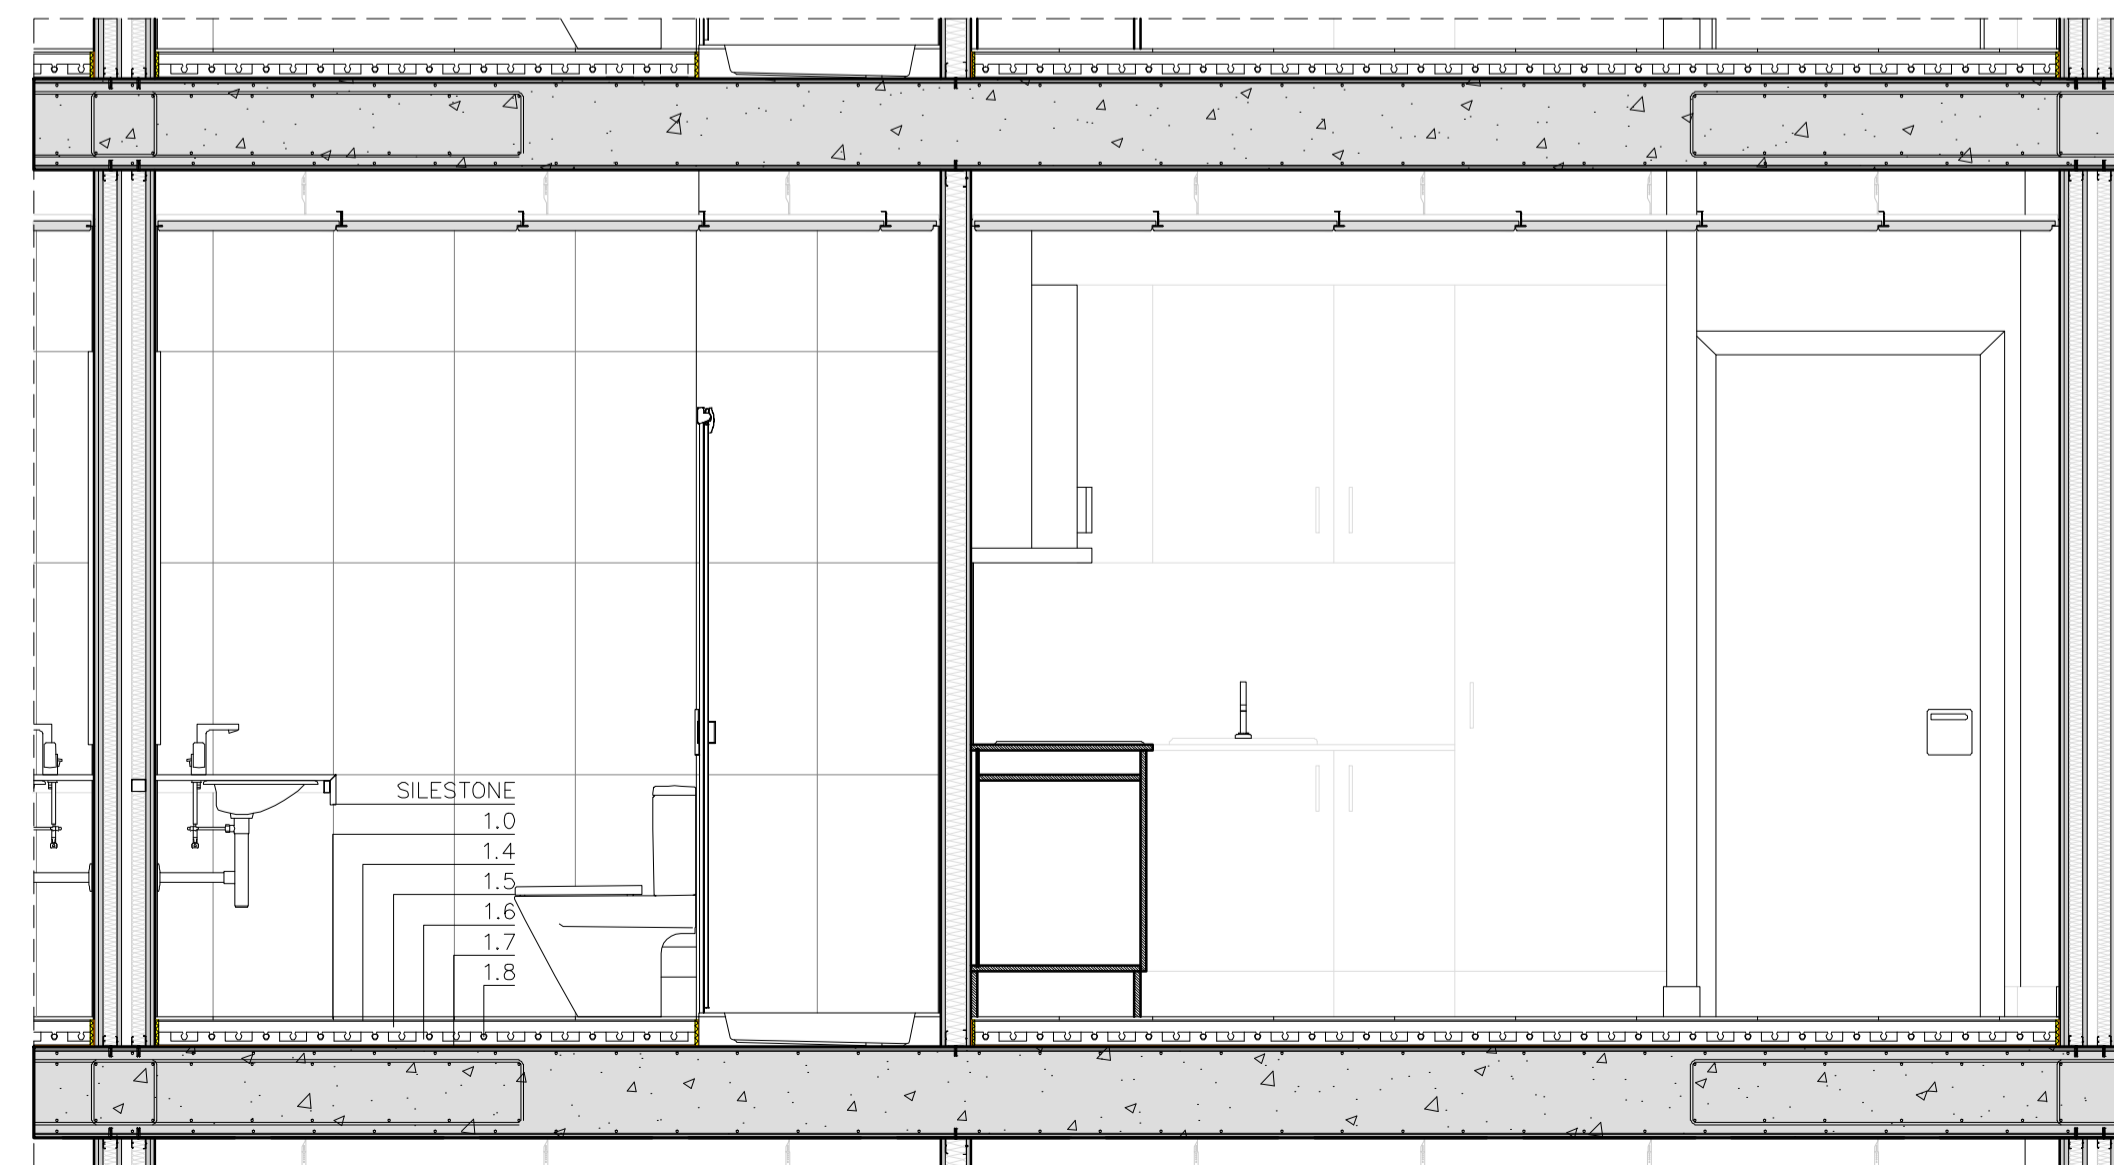

ALZADO D-D'

Inodoro Hall

341625-0 Tingo completo con Juego de accesorios de baño descargo de 4.5/3.8cc

Divertida

327114-0 Lavabo de ancho a todo ancho con lavabos de 600 mm

Mezclador monomando L90

54401100 Mezclador para lavabos con manija M-90, diseño minimalista y moderno de aluminio anodado.

Hall

274076-0 Tira para el pomo y pomo antichoque. Empuñadura.

Moat-T

54519600 Columna de ducha con ducha batidora para ducha.

Cocina (Horno y Vitrocerámica)

Cocina Horno y Placa de vitrocerámica integrada Marco Boly modelo 3CVB463BT

Grifería para cocina

Mezclador para lavabos con manija M-90, diseño minimalista y moderno de aluminio anodado.

Frigorífico

Frigorífico combinado integrado en armario cocina, clase de eficiencia energética A+ Marco Boly modelo EAN: 42420061946.55

Campana

Campana extractora Acero Inoxidable Marco Boly Modelo EAN: 4242006204266 Ancho 60 cm

Fusion L2-E

Aluminio 2000 Anodado. Múltiples colores. Perfil Anillo T. Sistema conector con 1 anillo en la pared.

Serie P

Fragmentos de acero inoxidable. Serie Copo. Anillo de cierre de acero. Para instalación en anchos de 600 mm de ancho y profundidad de 60 mm de ancho. Incluye el Anillo para el anillo. Se suministra con el anillo de ancho 50 mm. Sección con perfil y orificios de perfil predefinidos.

67611605 100x100 Frigorifero para instalación en muebles de 100 mm de largo.

Capítulos en la Memoria descriptiva
MC 2 Sistema estructural
MC 4 Sistemas de compartimentación y acabados interiores
MC 5 Equipamiento

RESIDENCIA DE ESTUDIANTES 22@
Sancho de Ávila 154, 08018. BCN

JOSÉ GIOVANI ACEVEDO ALEMÁN
Escuela Técnica Superior de Arquitectura del Vallés - ETSAV
Sant Cugat del Vallés - Febrero 2012

0 1 2 3 4 5 6 7 8
Escala
A1: 1/25
A3: 1/50

CONSTRUCCIÓN
DETALLE TIPOLOGÍA 3

C20