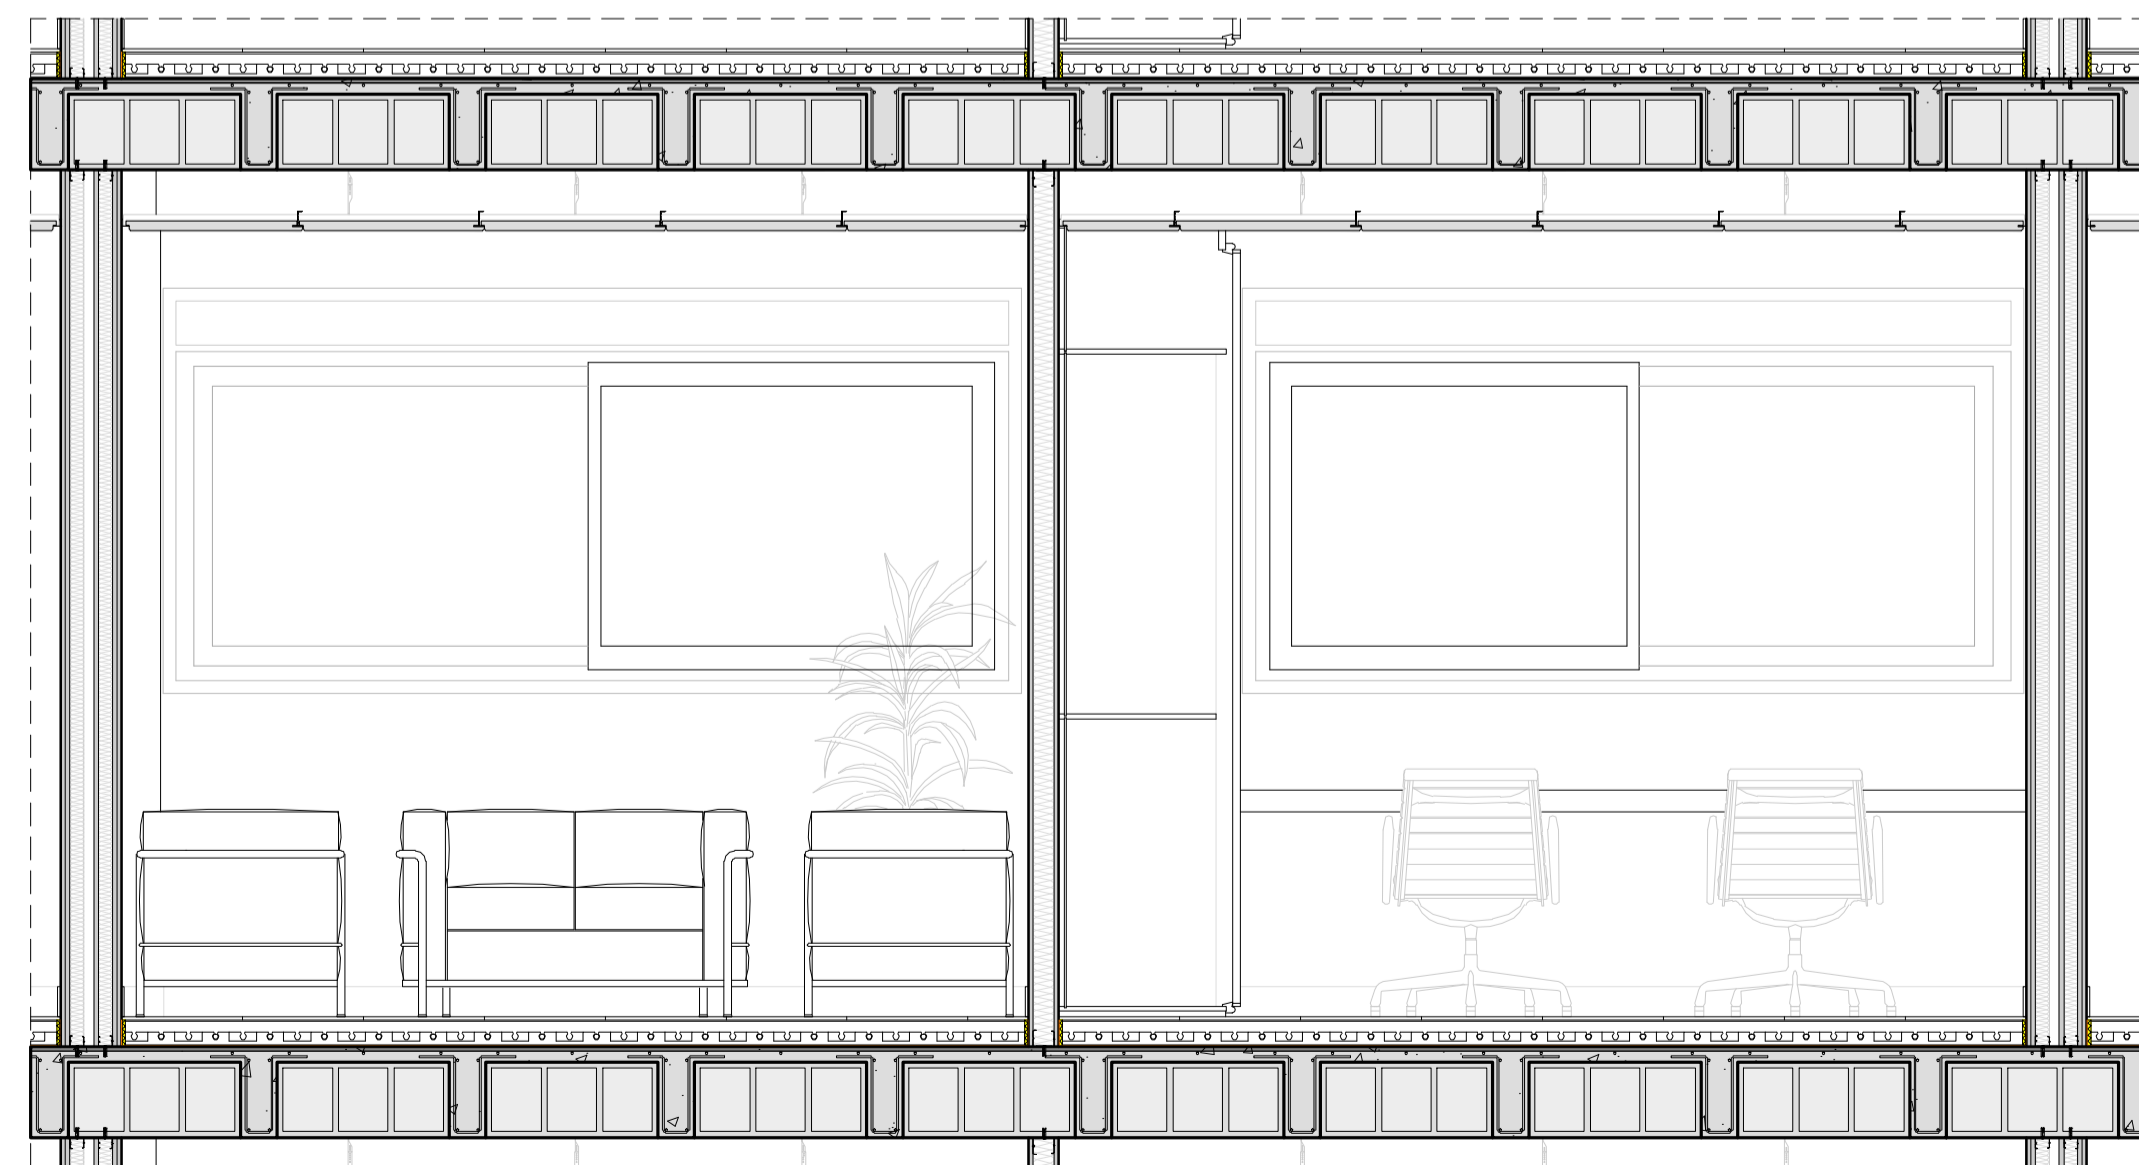

ALZADO C-C'