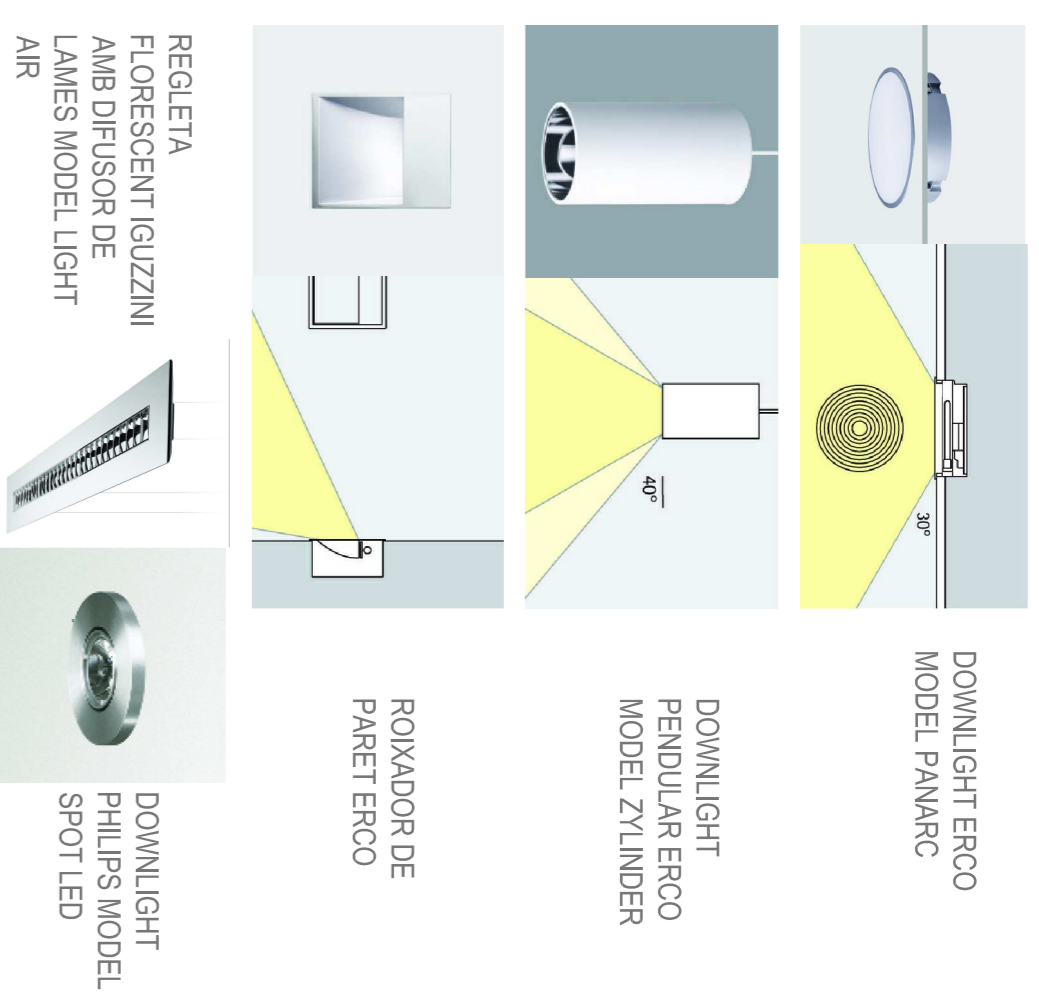

LLEGENDA IL·LUMINACIÓ/ ELECTRICITAT

- QUADRE DE COMANDAMENT I PROTECCIÓ
- QUADRE GENERAL DE PROTECCIÓ
- COMPTADOR ELÈCTRIC
- DOWNLIGHT BEGA MODEL 5 T-C-L
- REGLETA FLORESCENT AMB PROTECCIÓ 1X38W/ 1X38W DOWNLIGHT EMPOTAT BEGA MODEL 0 1 HIT-T-C-O-E
- REGLETA FLORESCENT GUZZINI AMB DIFUSOR
- PUNTO DE LLUM FLORESCENT ESTANC DOWNLIGHT PHILIPS MODEL SPOT LED
- DOWNLIGHT PENDULAR BEGA 1 TC-TEU
- BANYADOR DE PARET BEGA 1 HIT-DE
- DOWNLIGHT PENDULAR BEGA 1 HIT-DE

CRITERIS D'ELECTRICITAT I IL·LUMINACIÓ

ELECTRICITAT I MTT JANCANT 1-300 DERIVADES DE LA ESTACIÓ TRANSFORMADORA

- Es disposen varies caixes de comptadors 1-300 de les quals sortiran les línies principals als quadres de comandament i distribuïdors de les plantes.
- El recorregut de la red serà el més senzill possible per aconseguir una pèrdua menor. A partir del quadre de distribuïdo de la planta es disposaran els subquadres segons les necessitats del us.

CRITERIS DE DISSENY DE LA IL·LUMINACIÓ

- SALA PRINCIPAL: Utilització de llumines pendulars degut a la gran alçada de la sala, amb la intenció d'aconseguir una aproximació del pla a il·luminar, sense obtenir un gran impacte visual.
- Españador de pared en els plans laterals per potenciar la volumetria espacial.
- ESPAIS DE CIRCULACIÓ: Il·luminació de sobre mitjançant Downlights marcant els recorreguts de circulació.
- ESPAIS A DOBLE ALÇADA: Utilització de llumines pendulars degut a la gran alçada de la sala, amb la intenció d'aconseguir una aproximació del pla a il·luminar, sense obtenir un gran impacte visual.
- BANYS - VESTIDORS: Il·luminació mitjançant Downlights de leds