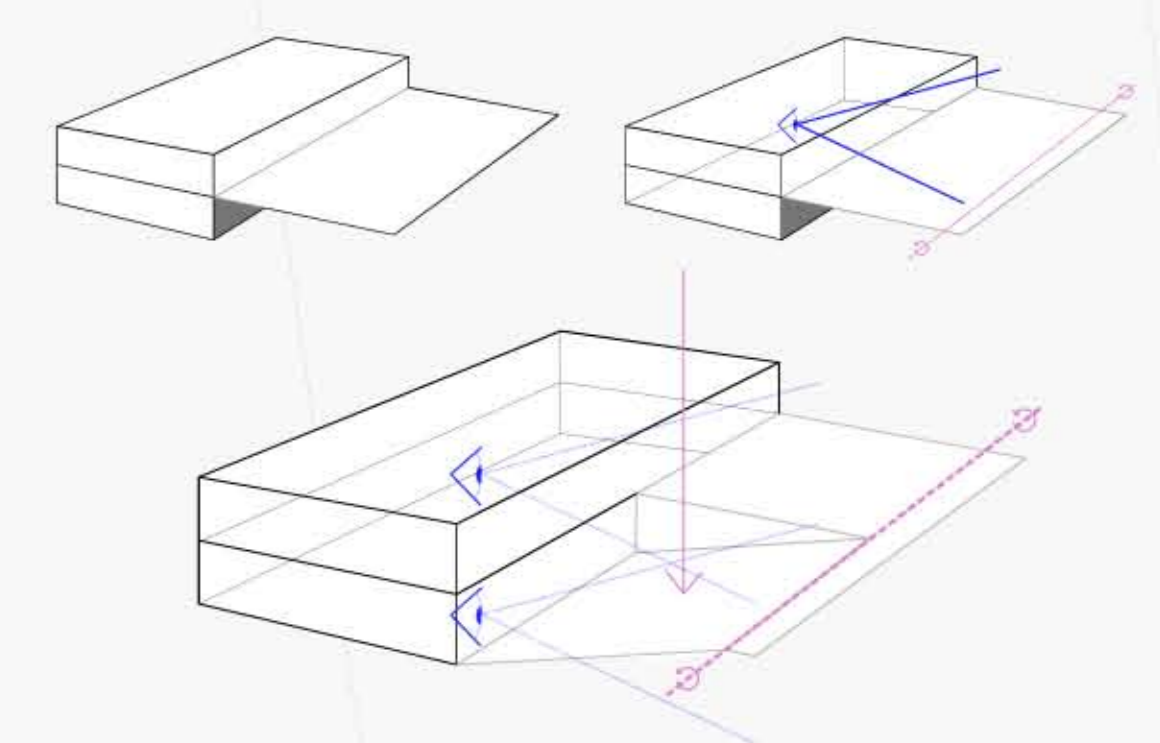

_ FORMACIÓ DE LA PLAÇA

Al utilitzar el desnivell del terreny per facilitar la construcció de la biblioteca, el que aconseguim és tenir una de les façanes sense il·luminació ni ventilació per això mitjançant un eix generatriu fem rotar la meitat de la plaça i dotem al conjunt d'un tipus de plaça diferent i al mateix temps aconseguim donar ventilació a la planta inferior fent desaparèixer el concepte de planta soterrada.