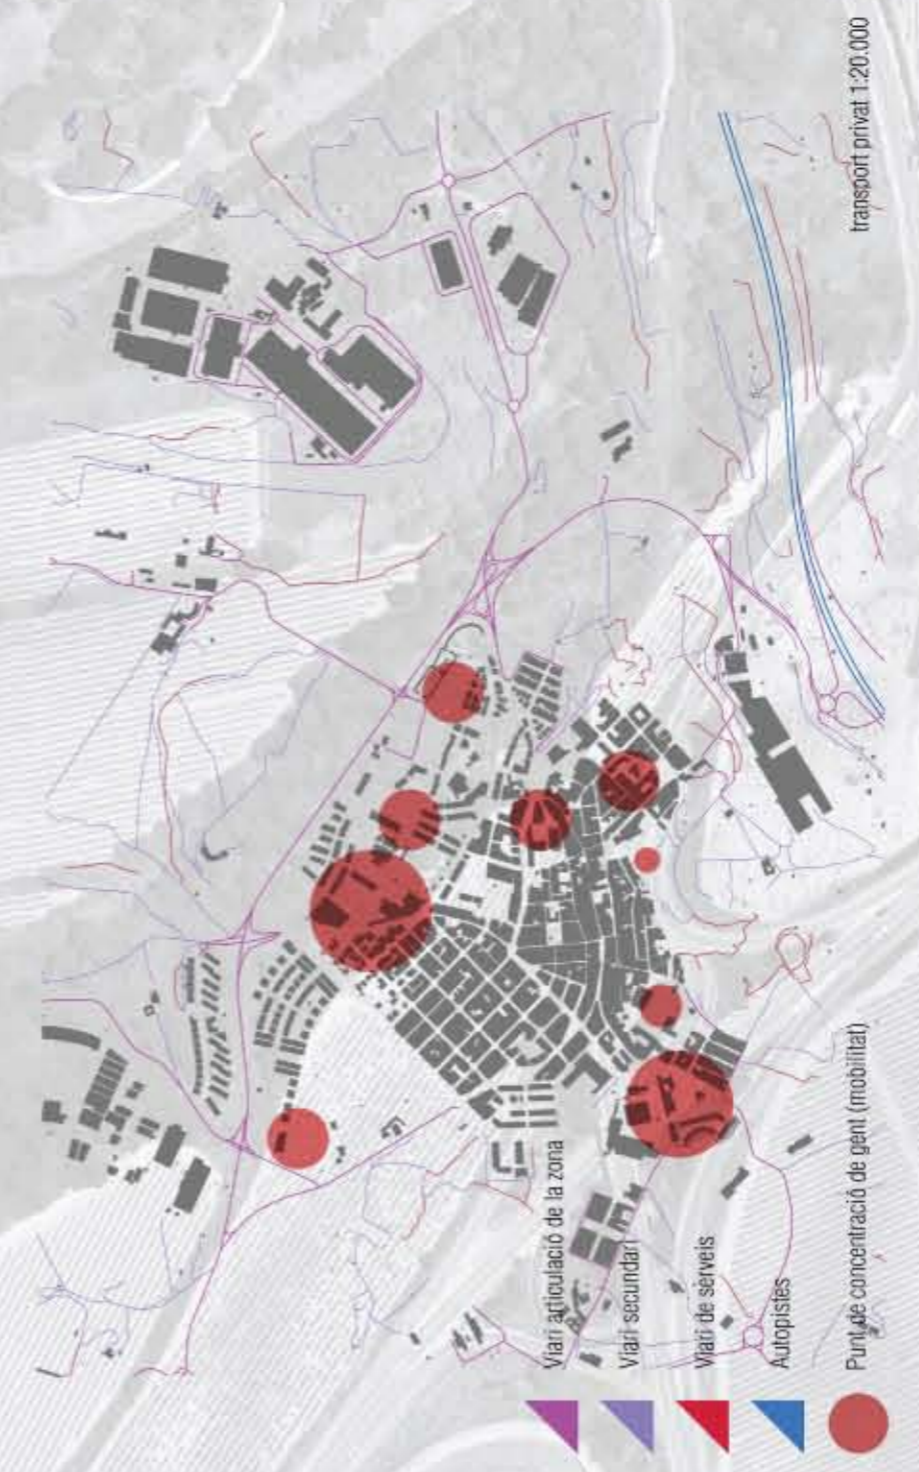

- línia de RENFE
- Línia BUS REFE- VILARROU
- Línia BUS VILARROU-REFE
- carripiçalles
- Via d'aparcament de la zona
- Via secundària
- Via de serveis
- Auipcises
- Punt de concentració de gent (mobilitat)

- gran espai de verd
- nuclis
- Arbres
- Terrany agulla
- Mossos d'algua