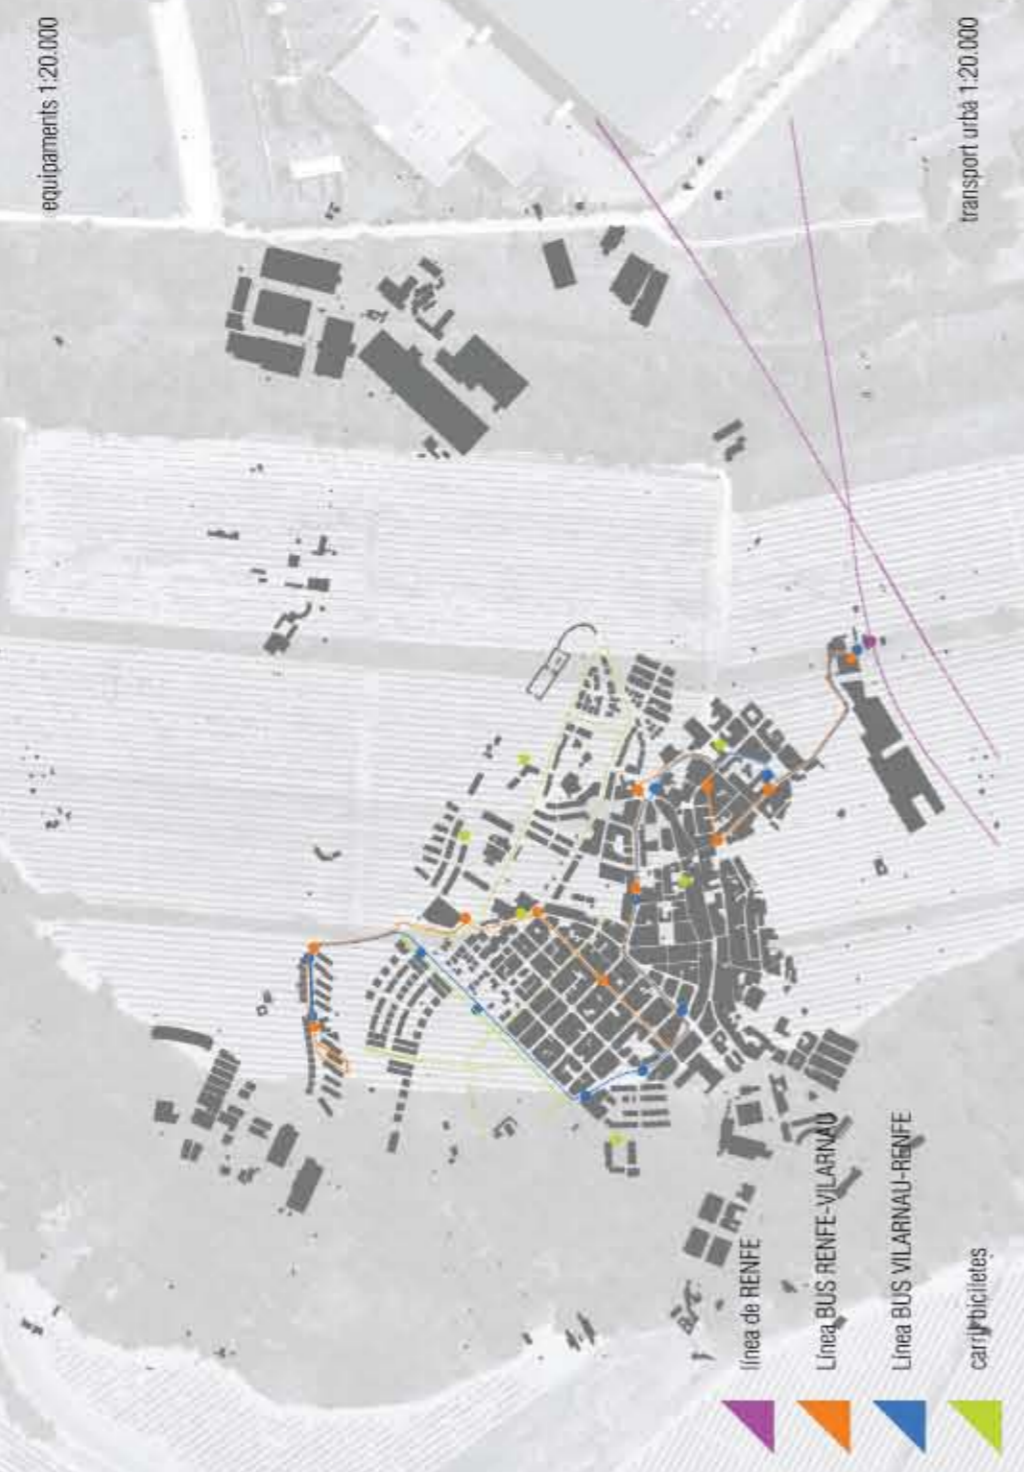

Sant Sadurí d'Noya està situada al nord-est de la comarca de l'Alt Penedès, província de Barcelona. Té una dimensió de 22 km² i una població aproximada de 12.000 habitants amb una previsió de creixement demogràfic màxim de 18.000 habitants.

– teixit urbà
 Presenta tres tipus de grans urbanes el casc antic, situat al sud, una zona més orgànica i irregular conformada per edificis més petits, la rambla de la generalitat marca el límit d'aquest espai i l'ínici del nou espai més regular i amb edificis més alts. Cap al nord comencen les noves urbanitzacions.

– objecte del projecte
 L'objecte del projecte és la de dotar un nou equipament cultural al poble, la ubicació d'aquest està relacionada amb l'entorn que ens trobem. Degut l'existència d'un pol molt important d'equipaments, un CEP, un IES, una guarderia, un CAP i un poliesportiu, la nostra intenció és ubicar aquest equipament cultural en aquesta zona.

– solucions
 Per a reduir en màxim els possibles inconvenients de la intervenció opto per la modificació de la trama de verds de dretre del poble, connectant el carrer Gelada, el carrer on s'ubiquen tots els equipaments en un passatge arbrat, amb dotació de verd urba per aconseguir lligar no solament els equipaments sinó tota la xarxa de verd urba que trobem a Sant Sadurí d'Noya. Per potenciar aquesta idea, s'amplia la xarxa de verds adaptats per a bicicletes per a fidelitzar l'arrivada des de diferents parts del poble a la ubicació de la nova biblioteca.