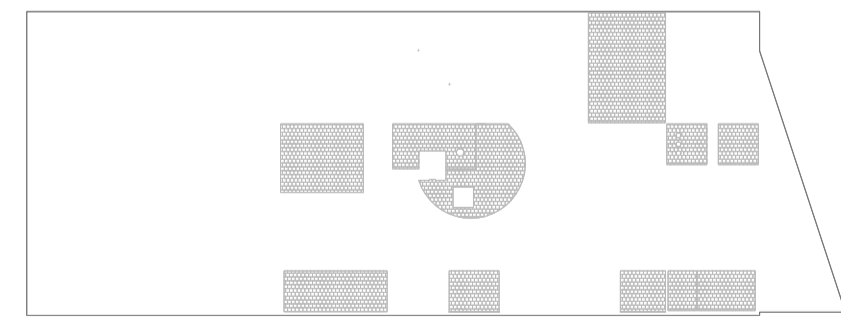

Lluernis

Coberta ajardinada, no transitable, MCOM

Patís i terrasses

Coberta no transitable ventilada amb panells d'Omega Z

Superfície destinada a maquinària de climatització i/o sanejament