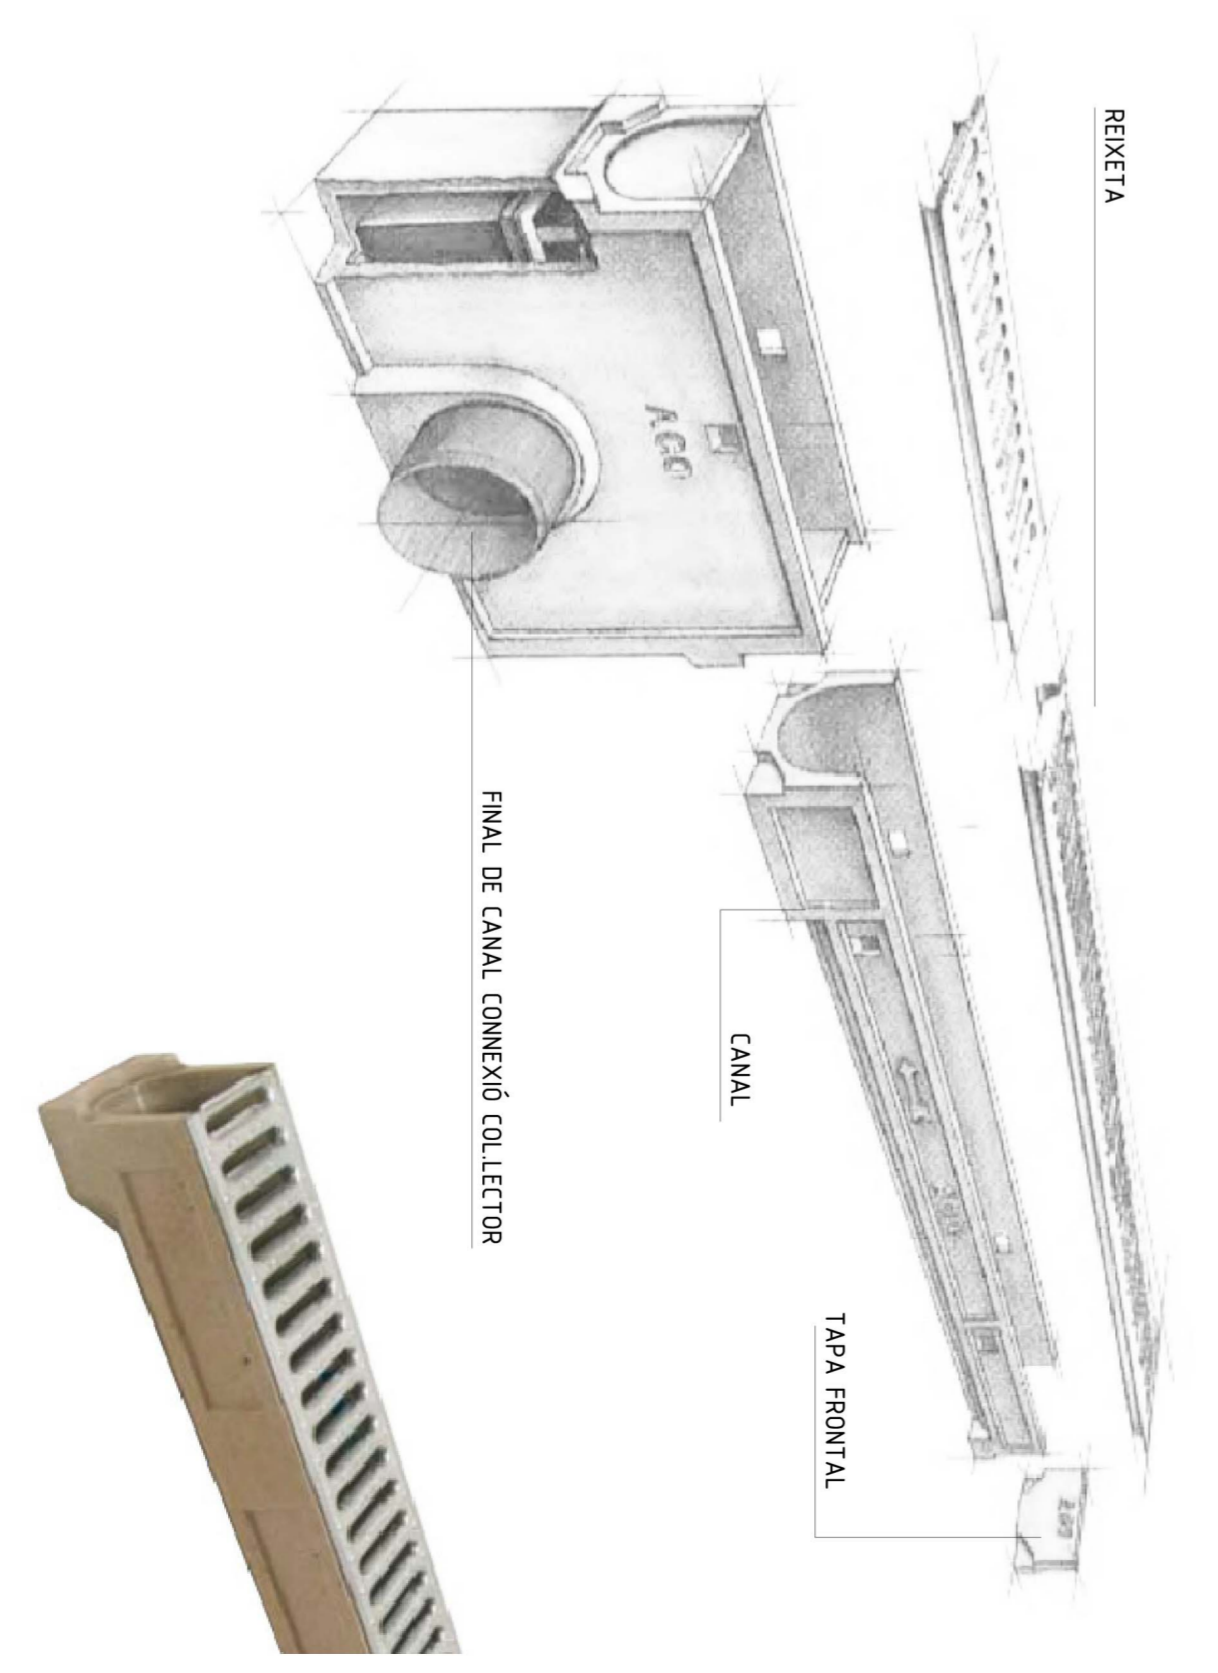

LEGENDA LAMPISTERIA	
SYMBOLOLOGIA	DESCRIPCIÓ
	CANONADA AIGUA FREDA
	CANONADA AIGUA PER PALS SOSTRE
	CLAU DE PAS
	PRESA DE A.F.S.
	MONITANT
	BORCA DE REG
	DESANGLE D'ARRABAR DE CONTADORS
	CLAU DE REGISTRE DE TERMO (GENERAL)
	CUADRE DE CONTADORS DIVISIONARIS
	DOBLE BORCA AL DIPÓSIT DE RECULADA D'AMIGDS
	DIPÓSIT DE RECULADA D'AMIGDS
	XARXA DE REG PER GOTEG

SANEJAMENT D'AIGÜES PLUVIALS I FECALS

e:1/200

LEGENDA LAMPISTERIA	
SYMBOLOLOGIA	DESCRIPCIÓ
	CANAL PERIFERICAL
	CONEXIÓ COL·LECTOR
	BANJANT
	COL·LECTOR
	ARBUETA
	COL·LECTOR SECUNDARI
	RED COPRANVIA
	DIRECCIÓ PENDENT CANAL
	TUB D'AIGÜES FECALS
	ARBUETA REGISTRABLE

DETALL CANAL

PROGRAMA SIMPLE					
A ample 0/11	150	150	150	150	150
B alçada 0/11	80	120	110	160	200
Pendent					