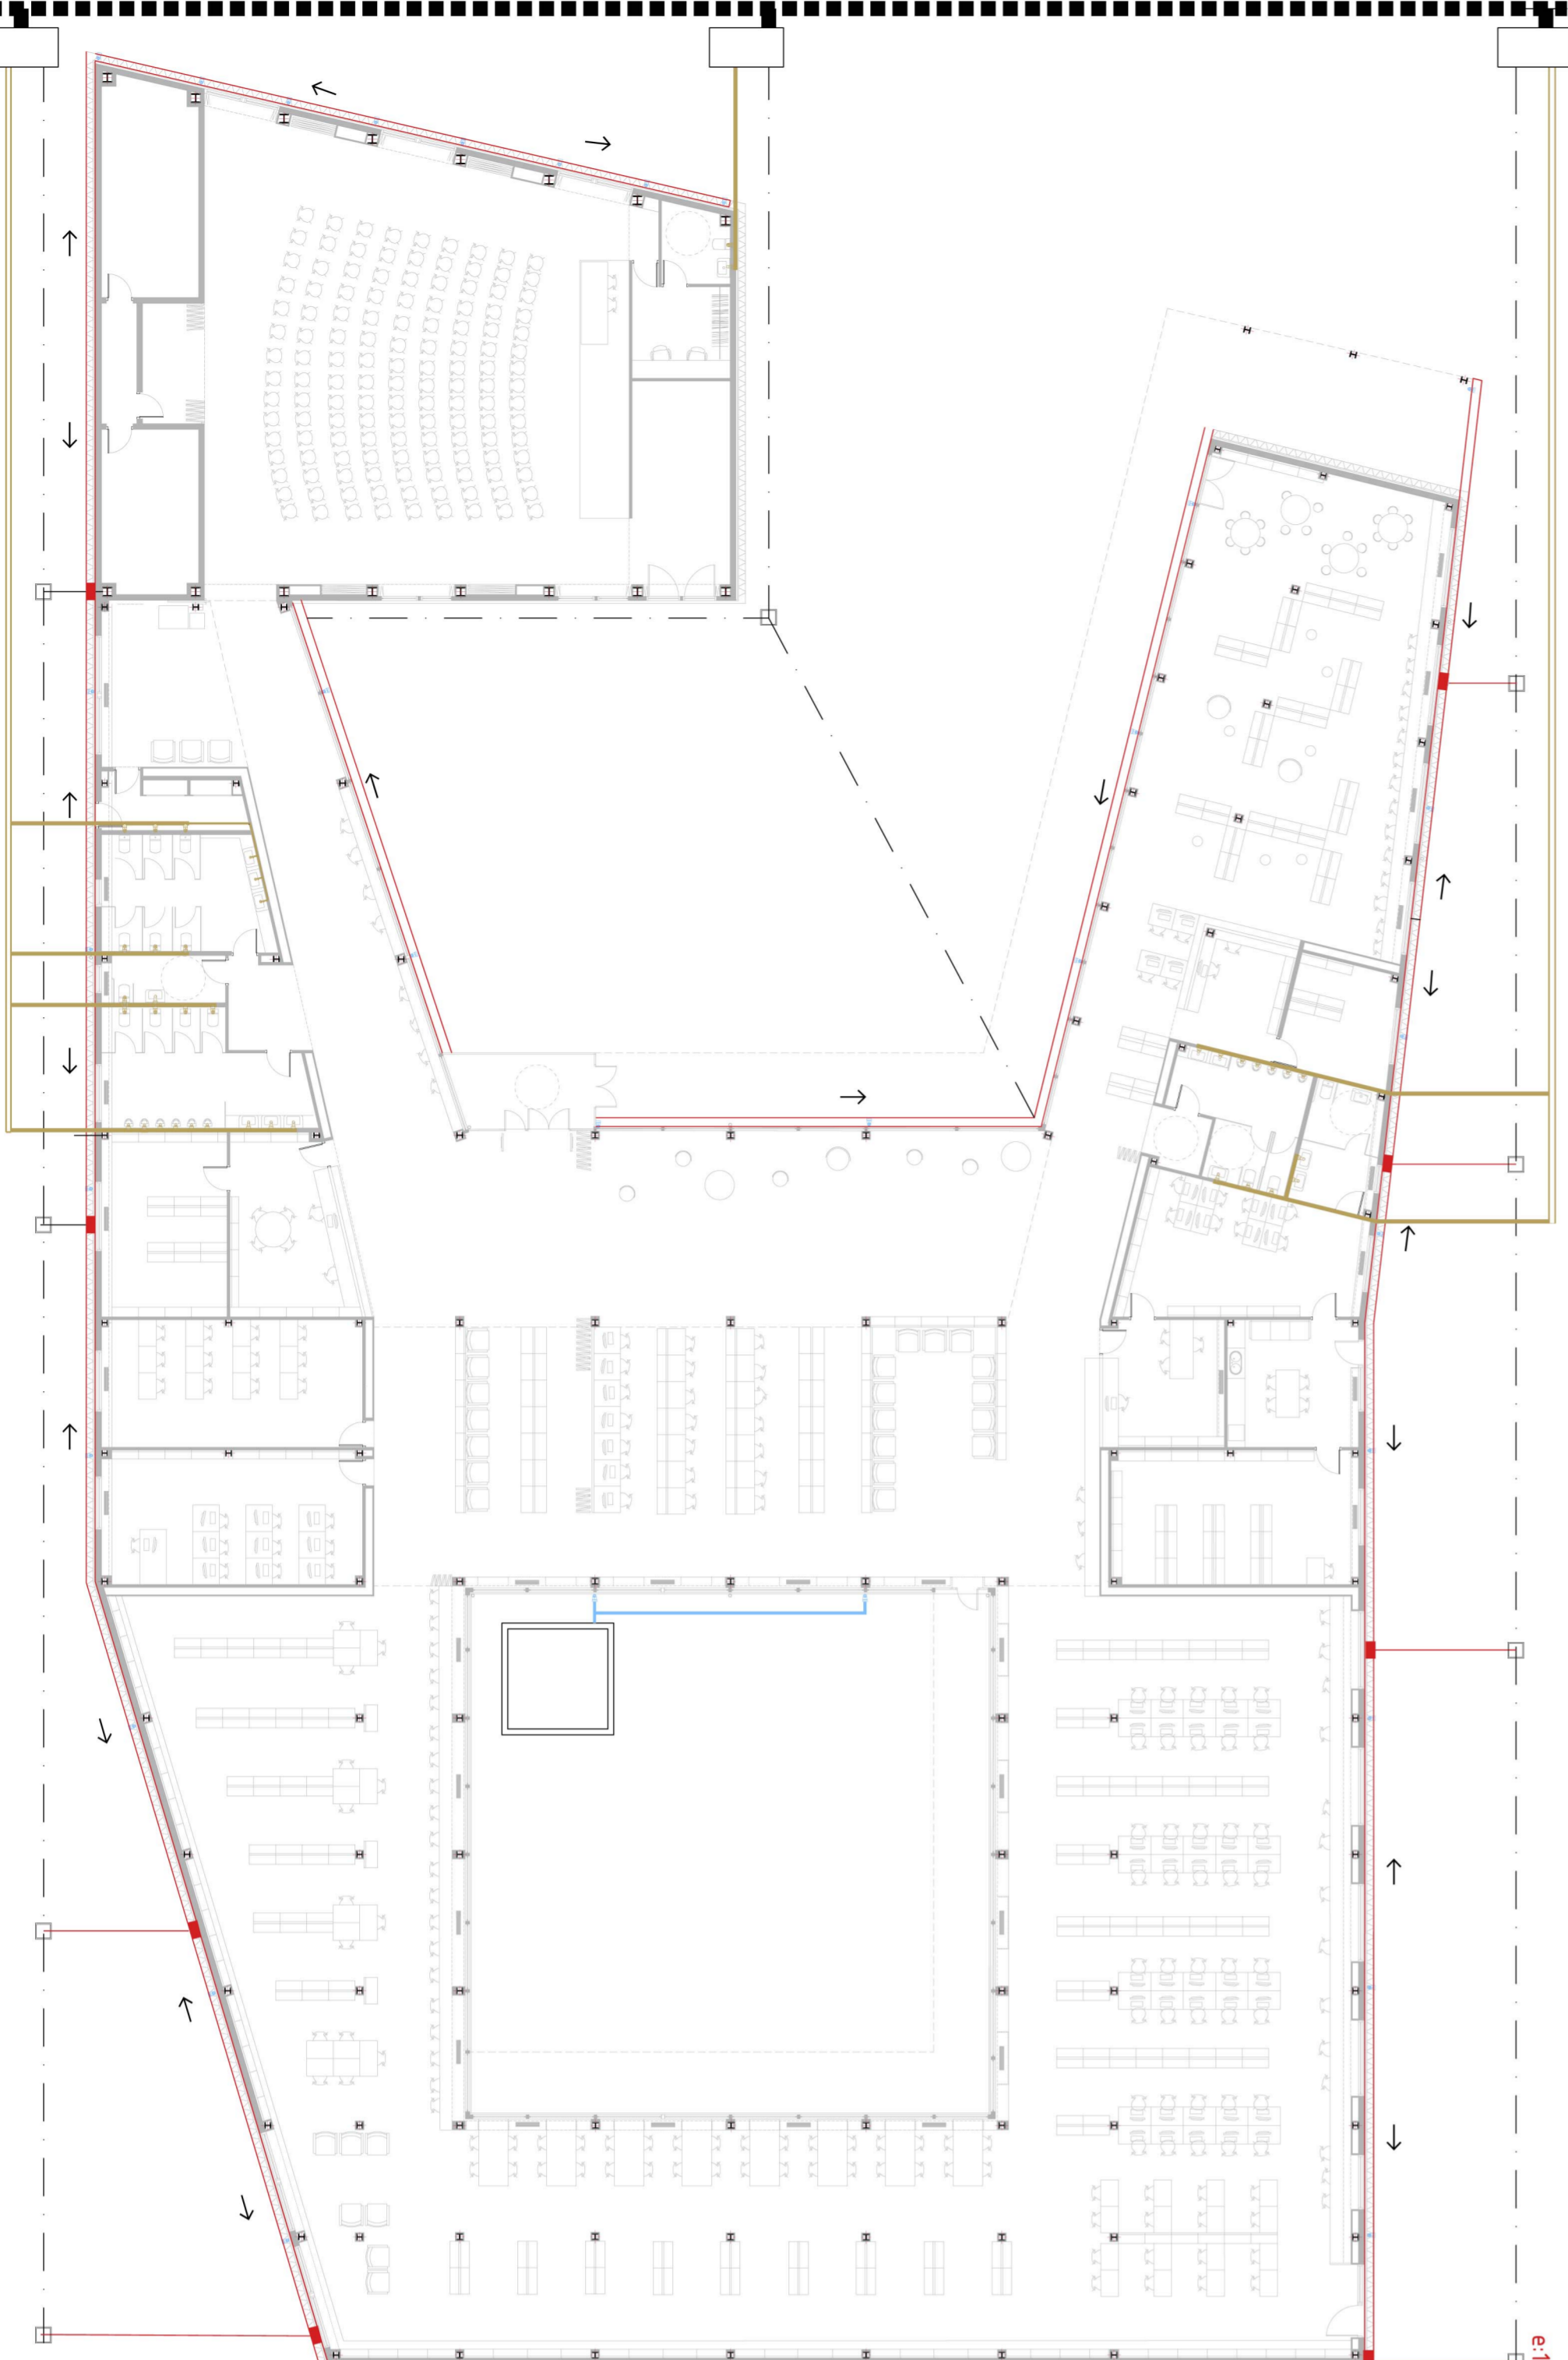

LEGENDA LAMPISTERIA	
SYMBOLOLOGIA	DESCRIPCIÓ
	CANONADA AIGUA FREDA
	CANONADA AIGUA PER PALS SOSTRE
	CLAU DE PAS
	PRESA DE A.F.S.
	MONITANT
	BORCA DE REG
	DESANGLE D'ARRABAR DE CONTADORS
	CLAU DE REGISTRE DE TERMO (GENERAL)
	CUADRE DE CONTADORS DIVISIONARIS
	DOBLE BORCA AL DIPÓSIT DE RECULADA D'AMIGDS
	DIPÓSIT DE RECULADA D'AMIGDS
	XARXA DE REG PER GOTEG

SANEJAMENT D'AIGÜES PLUVIALS I FECALS

e:1/200

LEGENDA LAMPISTERIA	
SYMBOLOLOGIA	DESCRIPCIÓ
	CANAL PERIFERICAL
	CONEXIÓ COL·LECTOR
	BANJANT
	COL·LECTOR
	ARBUETA
	COL·LECTOR SECUNDARI
	RED COPRANVIA
	DIRECCIÓ PENDENT CANAL
	TUB D'AIGÜES FECALS
	ARBUETA REGISTRABLE

DETALL CANAL

PROGRAMA SIMPLE					
A ample 0/11	150	150	150	150	150
B alçada 0/11	80	120	110	160	200
Pendent					