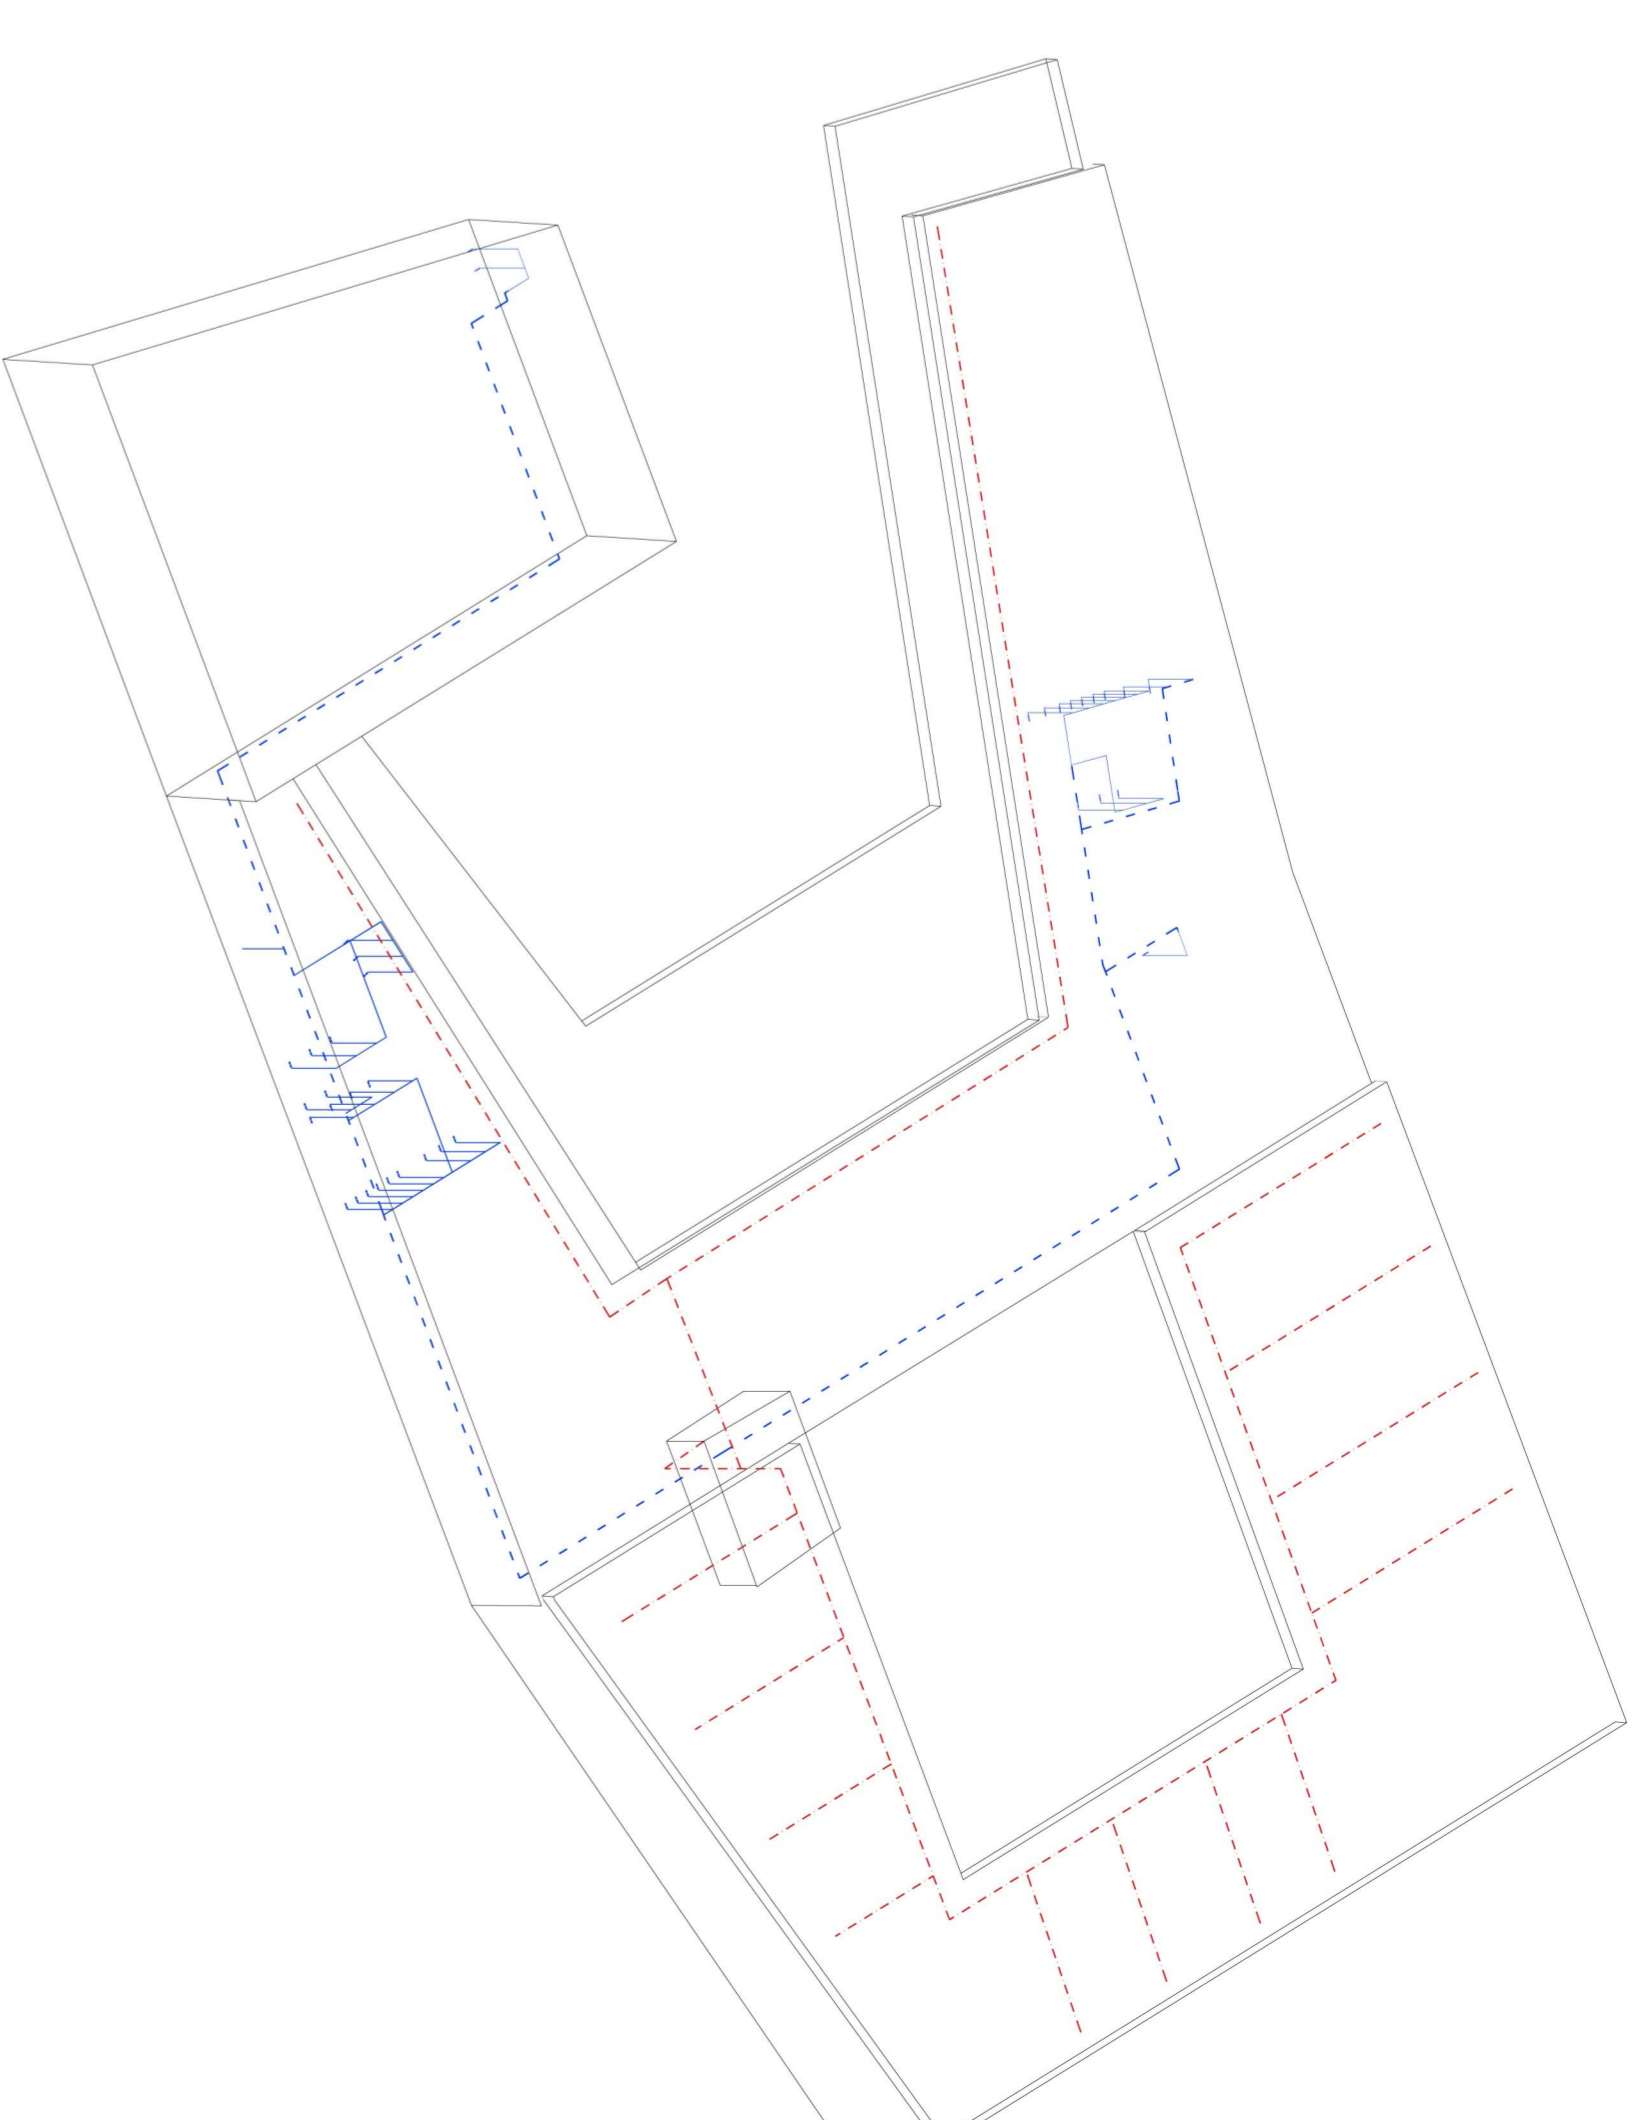

LEGENDA LAMPISTERIA	
SYMBOLOLOGIA	DESCRIPCIÓ
	CANONADA AIGUA FREDA
	CANONADA AIGUA PER PALS SOSTRE
	CLAU DE PAS
	PRESA DE A.F.S.
	MONITANT
	BORCA DE REG
	DESANGLE D'ARRABAR DE CONTADORS
	CLAU DE REGISTRE DE TERMO (GENERAL)
	CUADRE DE CONTADORS DIVISIONARIS
	DOBLE BORCA AL DIPÓSIT DE RECULADA D'AMIGDS
	DIPÓSIT DE RECULADA D'AMIGDS
	XARXA DE REG PER GOTEG

SANEJAMENT D'AIGÜES PLUVIALS I FECALS

e:1/200

LEGENDA LAMPISTERIA	
SYMBOLOLOGIA	DESCRIPCIÓ
	CANAL PERIFERICAL
	CONEXIÓ COL·LECTOR
	BANJANT
	COL·LECTOR
	ARBUETA
	COL·LECTOR SECUNDARI
	RED COPRANVIA
	DIRECCIÓ PENDENT CANAL
	TUB D'AIGÜES FECALS
	ARBUETA REGISTRABLE

DETALL CANAL

PROGRAMA SIMPLE					
A ample 0/11	150	150	150	150	150
B alçada 0/11	80	120	110	160	200
Pendent					