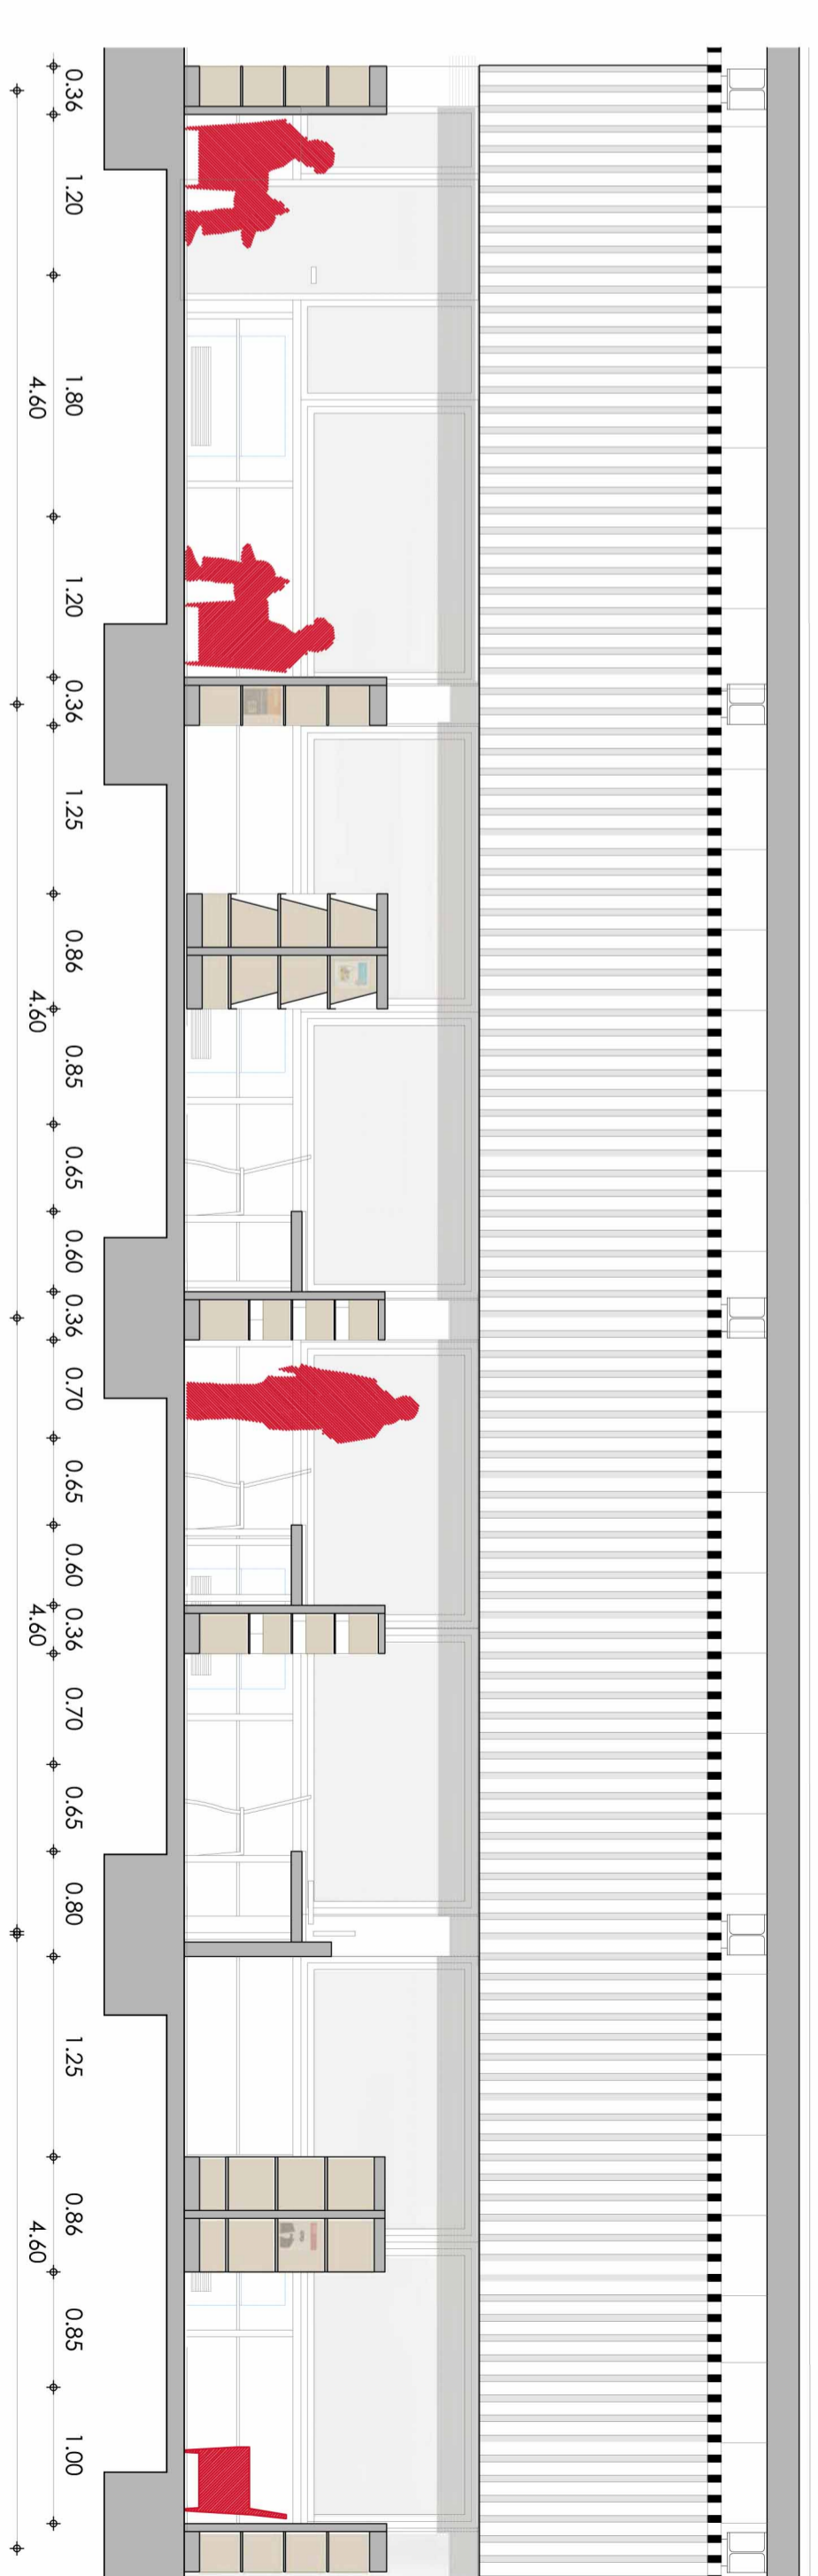

SECCIÓ C-C

SECCIÓ D-D

PLANTA MOBILIARI

- INFANTIL-BLOC DIMAGINACIÓ (CONTES)
- INFANTIL-BLOC DEL CONEIXEMENT
- FONS ESPECIALITZAT
- BLOC DE LLEURE
- BLOC DEL CONEIXEMENT
- BLOC DE REFERÈNCIA
- REVISTES I PRENSA DIÀRIA
- MÚSICA I IMATGE
- CÒMIC

e:1/200

PUNTS DE LECTURA

- ÀREA D'INFORMACIÓ I FONS GENERAL: 83 PUNTS
- ÀREA D'INFORMACIÓ I FONS INFANTIL: 34 PUNTS
- ÀREA DE DIARIS I REVISTES: 28 PUNTS
- TOTAL: 145 PUNTS
- ESPAI POLIVALENT: CAPACITAT DE 150 PERSONES
- ESPAI DE SUPORT: 10 PUNTS

PUNTS DE CONSULTA INFORMÀTICA

- D'ACCÉS PÚBLIC: 6 PUNTS
- CONSULTA DE CATALÈG: 24 PUNTS
- INTERNET I +: 10 PUNTS
- ESPAI DE FORMACIÓ: 8 PUNTS
- DE TREBALL INTERN: 8 PUNTS
- TOTAL: 48 PUNTS

PRESTATGERIA

- ZONA GENERAL: 736 ml
- ZONA INFANTIL: 172 ml
- DIPÒSIT DOCUMENTAL: 150 ml
- REVISTES: 131 ml
- EXPOSITORS D'AUDIO: 14
- MÒDULS AMB CAIXA: 225 Docs x MÒDUL
- TOTAL Docs: 3150

ELEMENTS DE MOBILIARI BÀSIC - Resum de seccions

e:1/25