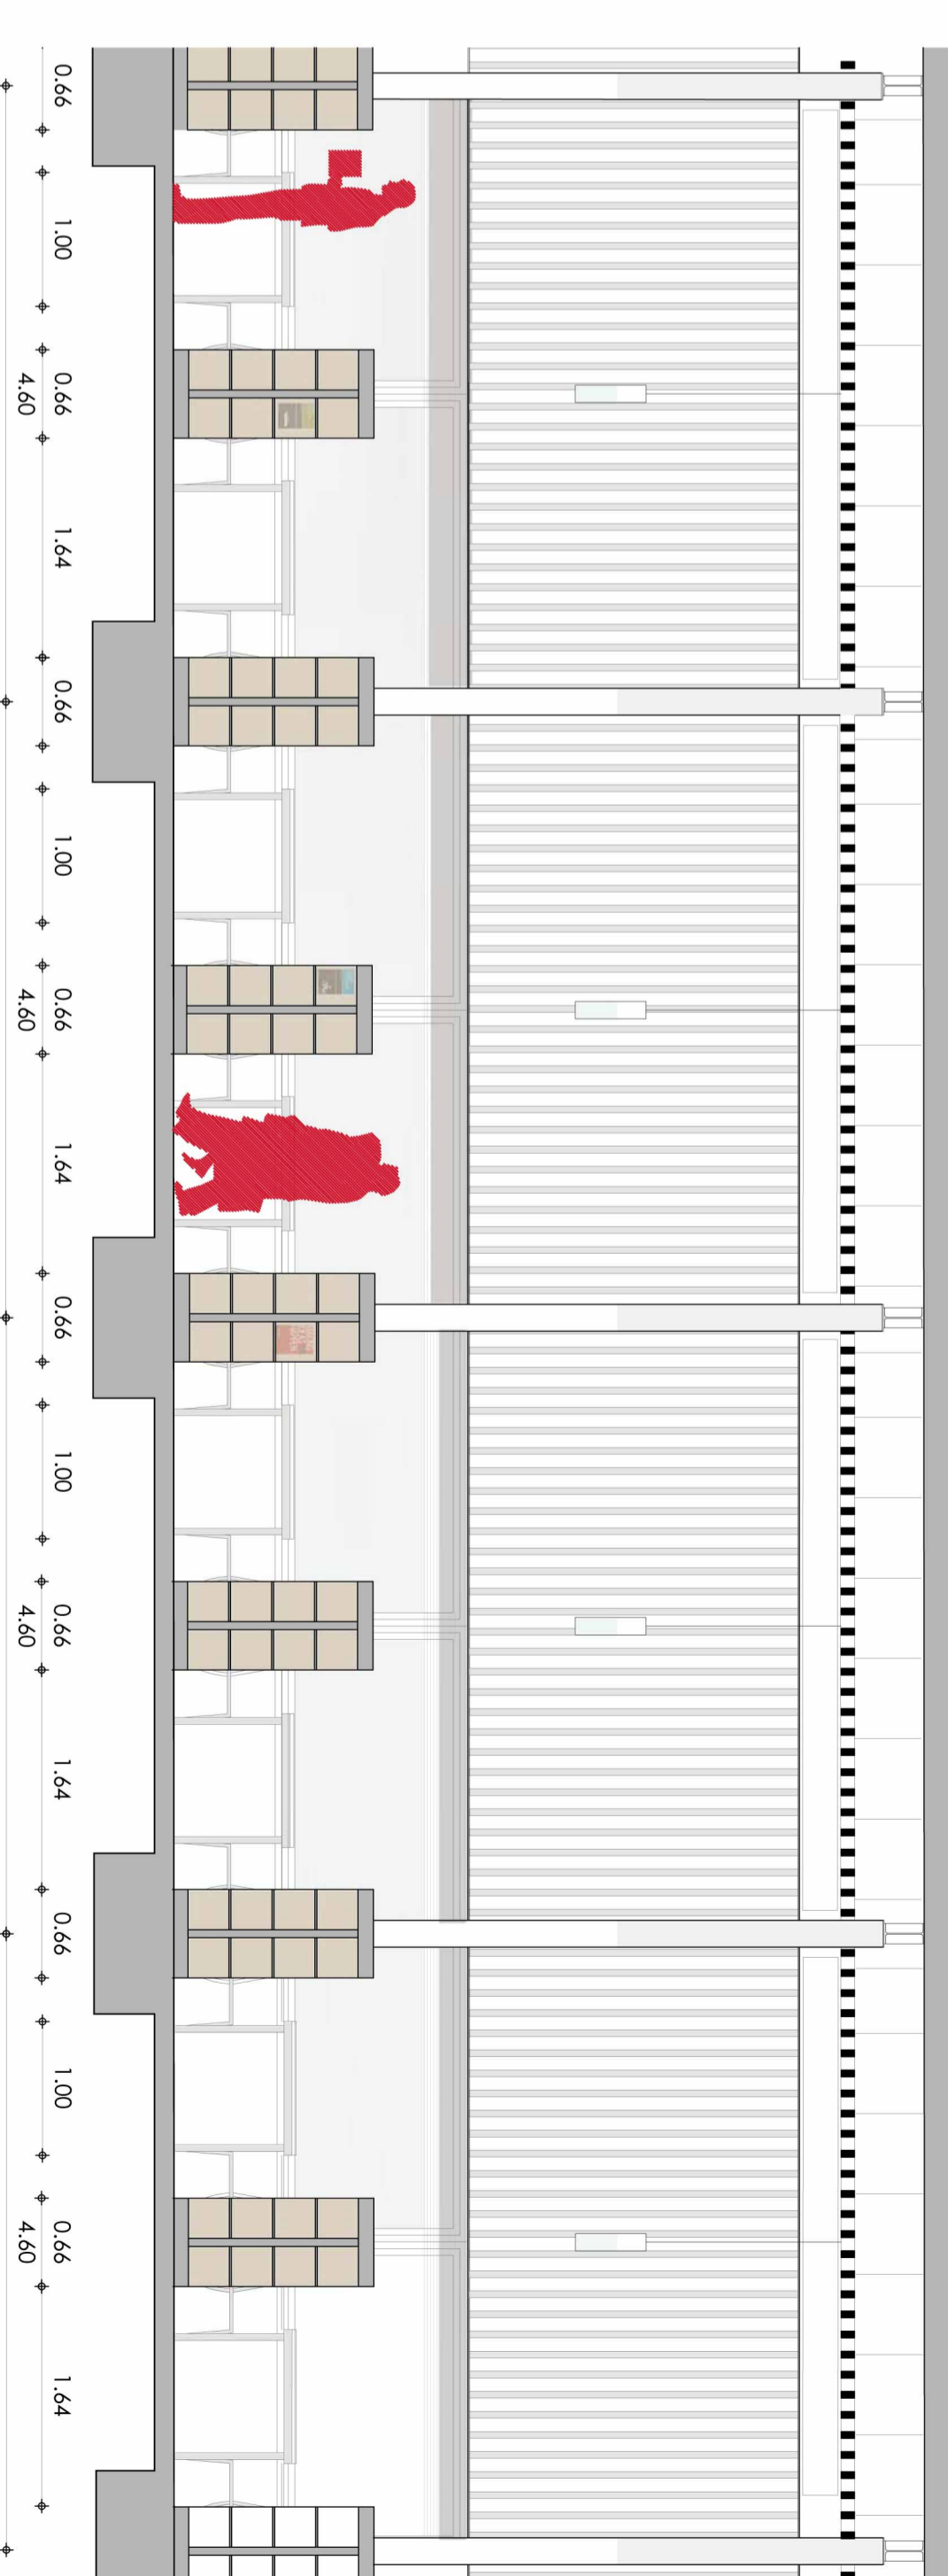

SECCIÓ C-C

SECCIÓ D-D

PLANTA MOBILIARI

- INFANTIL-BLOC DIMAGINACIÓ (CONTES)
- INFANTIL-BLOC DEL CONEIXEMENT
- FONS ESPECIALITZAT
- BLOC DE LLEURE
- BLOC DEL CONEIXEMENT
- BLOC DE REFERÈNCIA
- REVISTES I PRENSA DIÀRIA
- MÚSICA I IMATGE
- CÒMIC

e:1/200

PUNTS DE LECTURA

- ÀREA D'INFORMACIÓ I FONS GENERAL: 83 PUNTS
- ÀREA D'INFORMACIÓ I FONS INFANTIL: 34 PUNTS
- ÀREA DE DIARIS I REVISTES: 28 PUNTS
- TOTAL: 145 PUNTS
- ESPAI POLIVALENT: CAPACITAT DE 150 PERSONES
- ESPAI DE SUPORT: 10 PUNTS

PUNTS DE CONSULTA INFORMÀTICA

- D'ACCÉS PÚBLIC: 6 PUNTS
- CONSULTA DE CATALÈG: 24 PUNTS
- INTERNET I +: 10 PUNTS
- ESPAI DE FORMACIÓ: 8 PUNTS
- DE TREBALL INTERN: 8 PUNTS
- TOTAL: 48 PUNTS

PRESTATGERIA

- ZONA GENERAL: 736 ml
- ZONA INFANTIL: 172 ml
- DIPÒSIT DOCUMENTAL: 150 ml
- REVISTES: 131 ml
- EXPOSITORS D'AUDIO: 14
- MÒDULS AMB CAIXA: 225 Docs x MÒDUL
- TOTAL Docs: 3150

ELEMENTS DE MOBILIARI BÀSIC - Resum de seccions

e:1/25