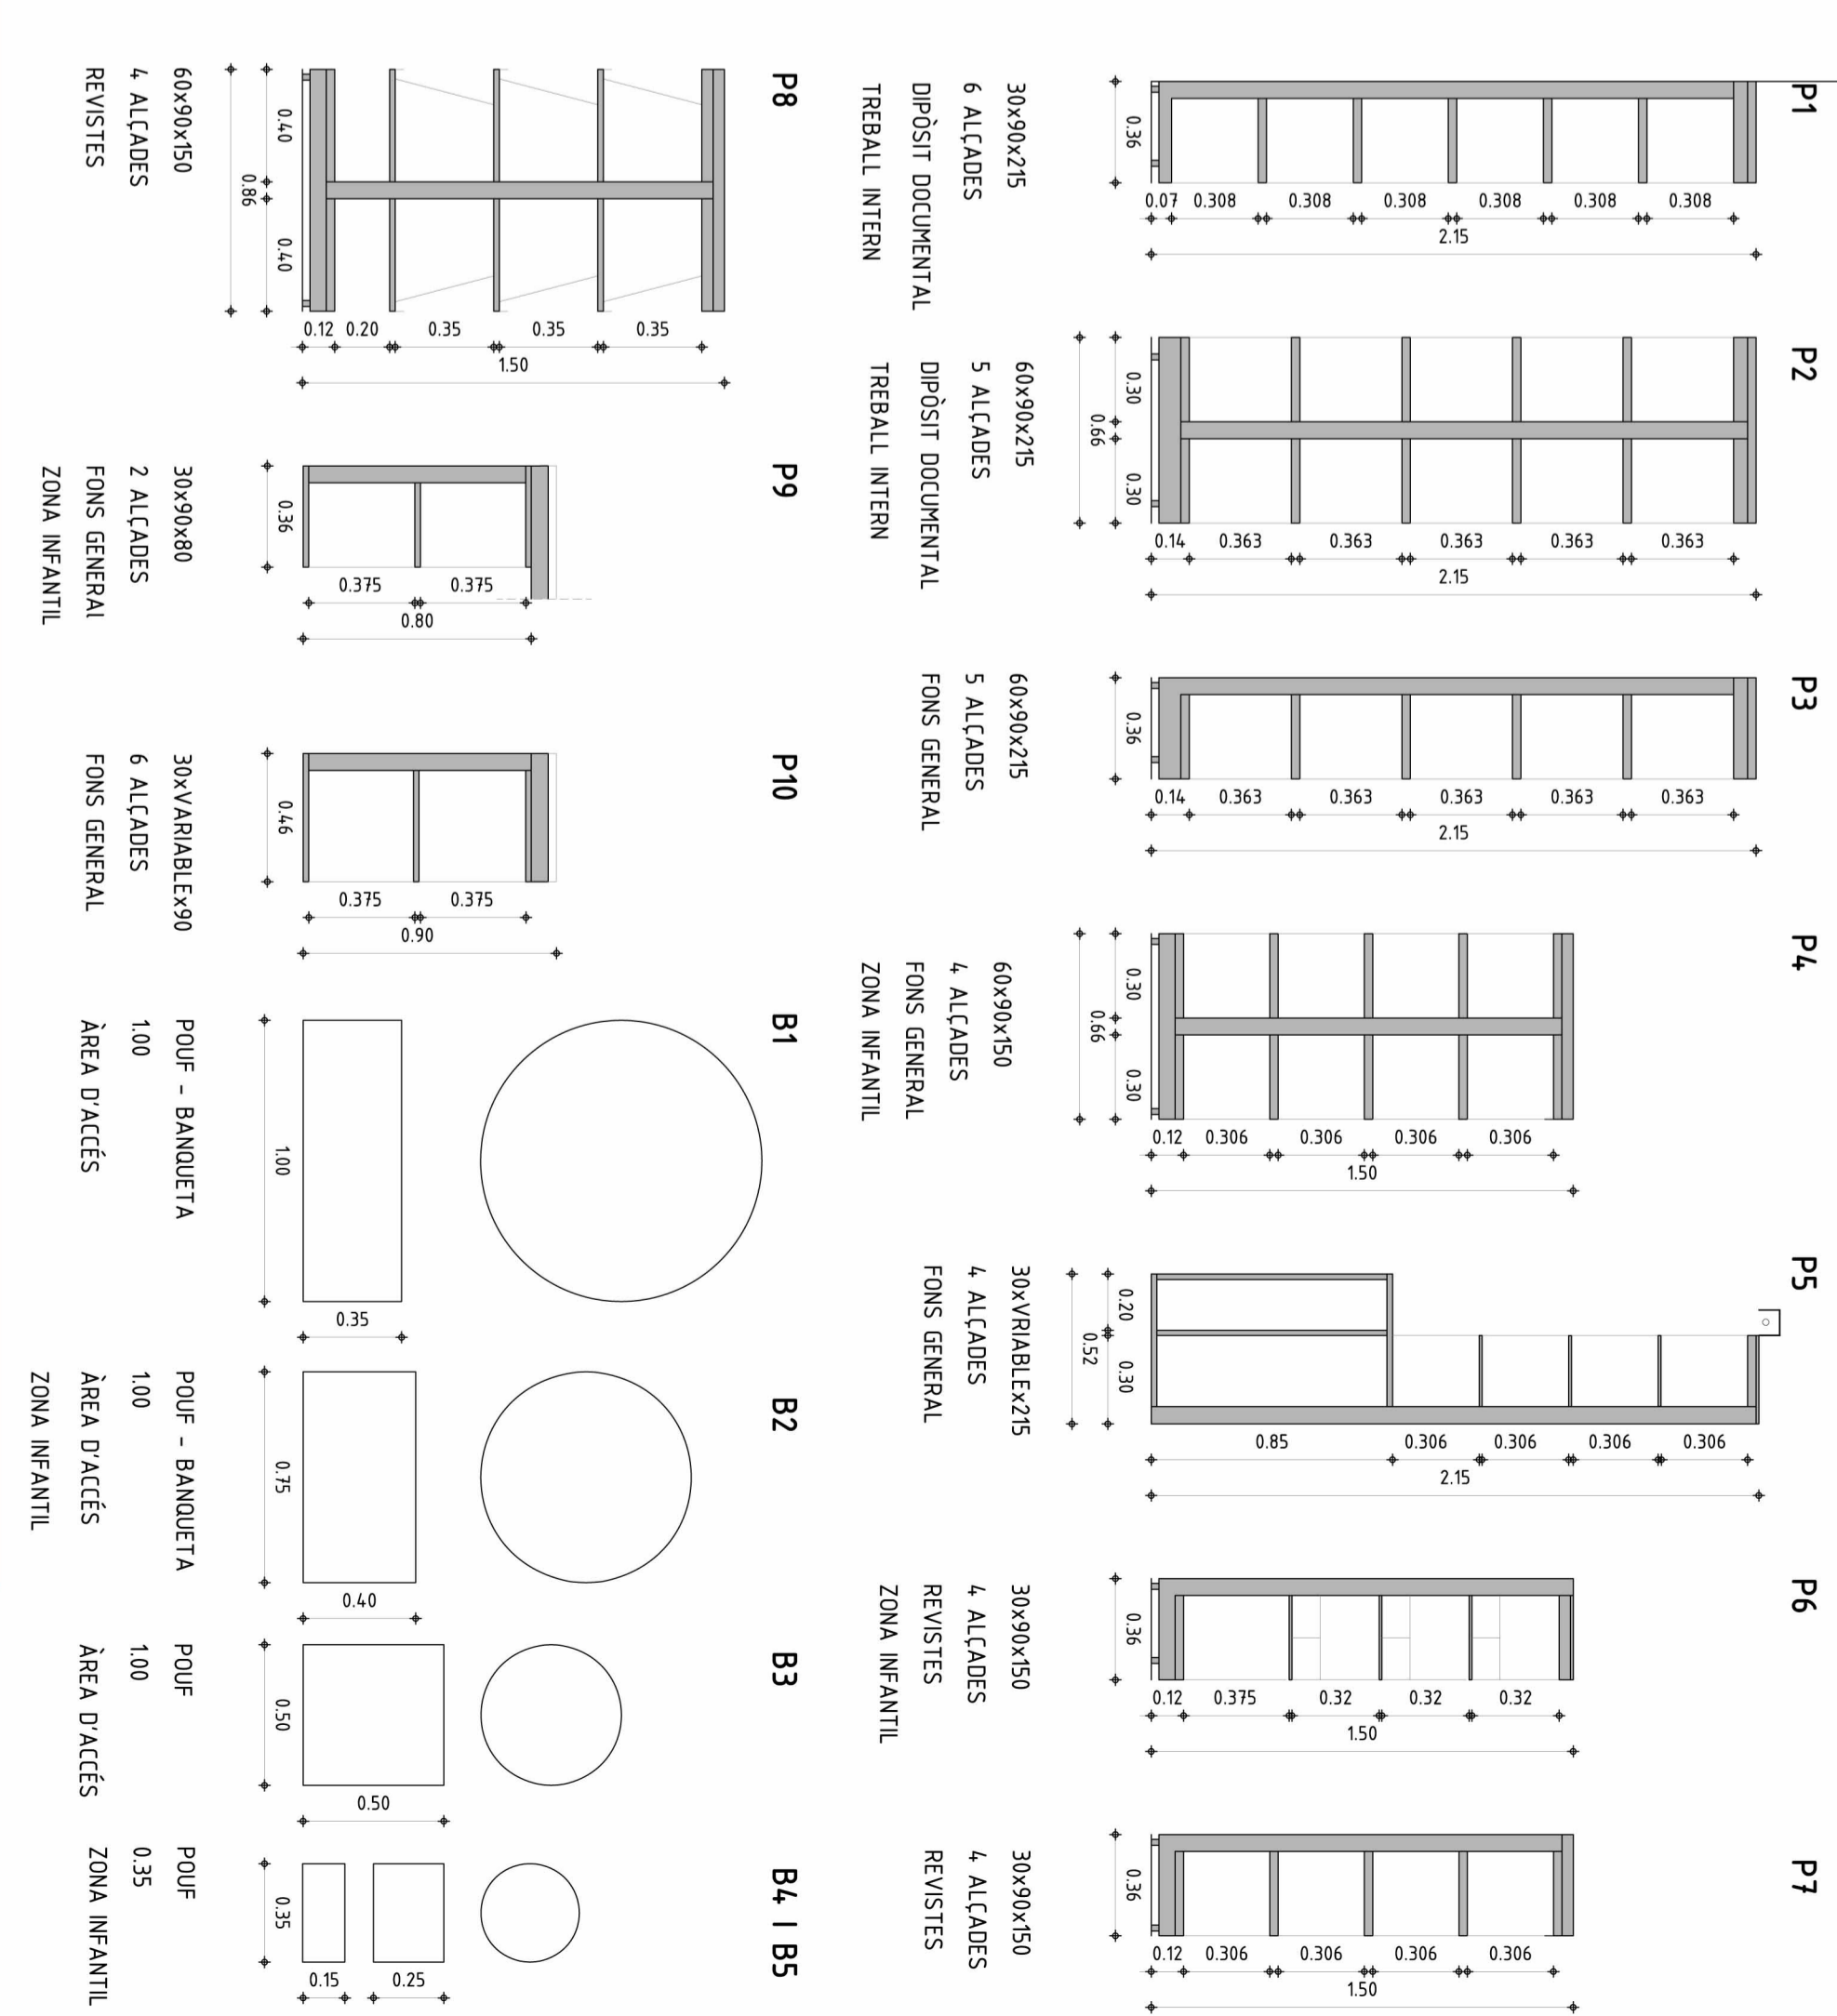

SECCIÓ C-C

SECCIÓ D-D

PLANTA MOBILIARI

- INFANTIL-BLOC DIMAGINACIÓ (CONTES)
- INFANTIL-BLOC DEL CONEIXEMENT
- FONS ESPECIALITZAT
- BLOC DE LLEURE
- BLOC DEL CONEIXEMENT
- BLOC DE REFERÈNCIA
- REVISTES I PRENSA DIÀRIA
- MÚSICA I IMATGE
- CÒMIC

e:1/200

PUNTS DE LECTURA

- ÀREA D'INFORMACIÓ I FONS GENERAL: 83 PUNTS
- ÀREA D'INFORMACIÓ I FONS INFANTIL: 34 PUNTS
- ÀREA DE DIARIS I REVISTES: 28 PUNTS
- TOTAL: 145 PUNTS
- ESPAI POLIVALENT: CAPACITAT DE 150 PERSONES
- ESPAI DE SUPORT: 10 PUNTS

PUNTS DE CONSULTA INFORMÀTICA

- D'ACCÉS PÚBLIC: 6 PUNTS
- CONSULTA DE CATALÈG: 24 PUNTS
- INTERNET I +: 10 PUNTS
- ESPAI DE FORMACIÓ: 8 PUNTS
- DE TREBALL INTERN: 8 PUNTS
- TOTAL: 48 PUNTS

PRESTATGERIA

- ZONA GENERAL: 736 ml
- ZONA INFANTIL: 172 ml
- DIPÒSIT DOCUMENTAL: 150 ml
- REVISTES: 131 ml
- EXPOSITORS D'AUDIO: 14
- MÒDULS AMB CAIXA: 225 Docs x MÒDUL
- TOTAL Docs: 3150

ELEMENTS DE MOBILIARI BÀSIC - Resum de seccions

e:1/25