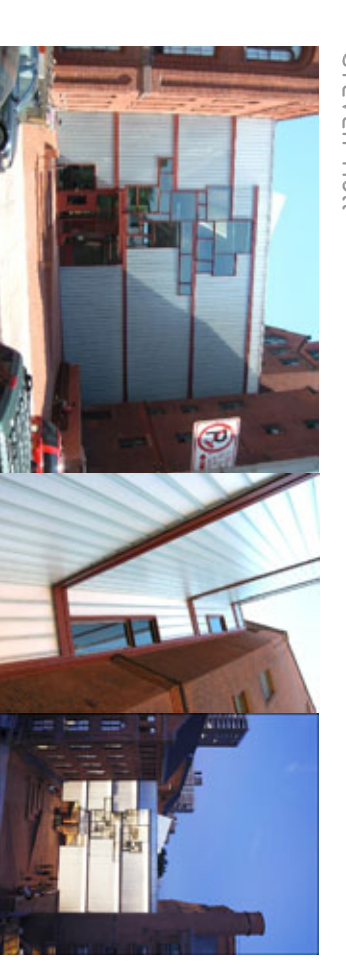

EMPLAÇAMENT
1:1000

NELSON ATKINS MUSEUM OF ART KANSAS CITY USA
Steven Holl architects

KUNSTHÖLE LPL LIVERPOOL
OSA Office of Suverlive Architecture

ANTIGA FÀBRICA EL ÀGUILA MADRID ESPAÑA
Manzilla y Tunon Arquitectos

PRAITI INSTITUTE, HIGGINS HALL, INSERTION NEW YORK
Steven Holl

FAÇANA CARRER QUEVEDO
1:200

FAÇANA GRAN VIA
1:200