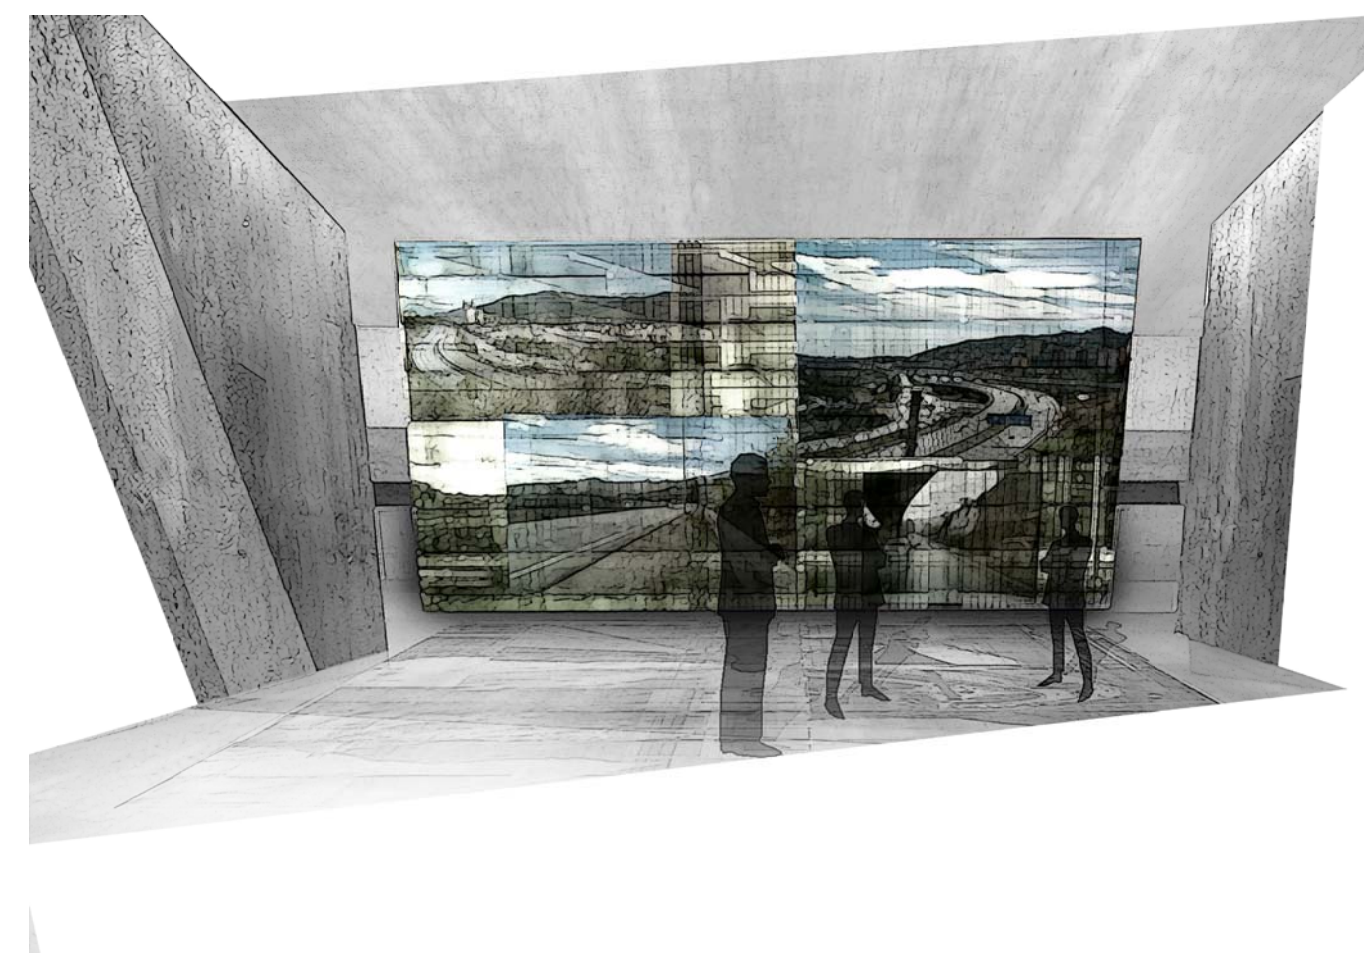

PLANTA COBERTA

PLANTA 10 / RESTAURANT  
TOTAL SUPERFÍCIE ÚTIL 450,0 m<sup>2</sup>

PLANTA 6 / CINEMA  
TOTAL SUPERFÍCIE ÚTIL 510,0 m<sup>2</sup>

PLANTA 10 / RESTAURANT / COBERTA