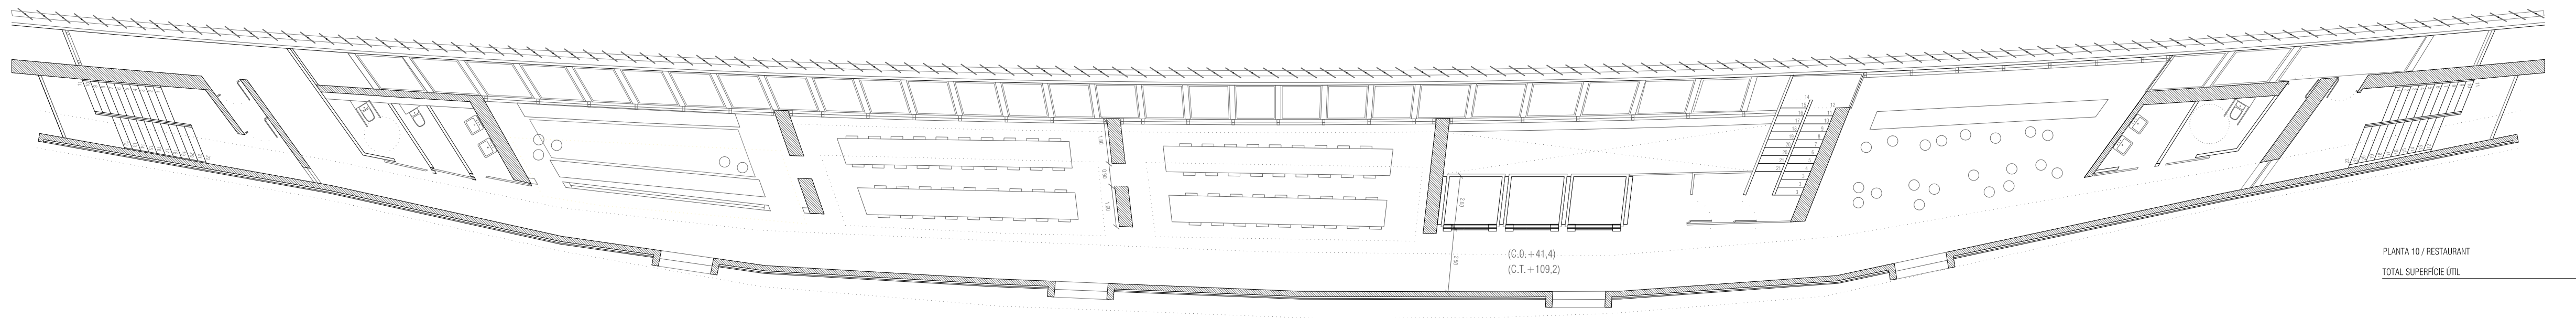

PLANTA COBERTA

PLANTA 10 / RESTAURANT  
TOTAL SUPERFÍCIE ÚTIL 450,0 m<sup>2</sup>

PLANTA 6 / CINEMA  
TOTAL SUPERFÍCIE ÚTIL 510,0 m<sup>2</sup>

PLANTA 10 / RESTAURANT / COBERTA