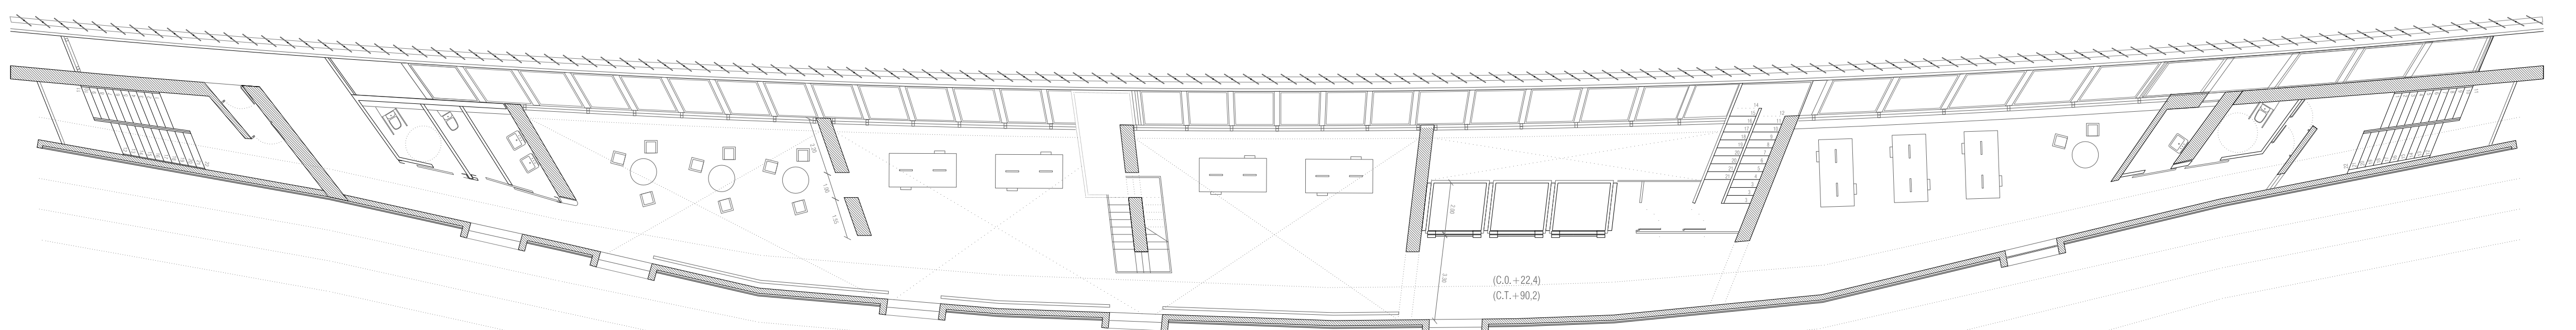

PLANTA COBERTA

PLANTA 10 / RESTAURANT  
TOTAL SUPERFÍCIE ÚTIL 450,0 m<sup>2</sup>

PLANTA 6 / CINEMA  
TOTAL SUPERFÍCIE ÚTIL 510,0 m<sup>2</sup>

PLANTA 10 / RESTAURANT / COBERTA