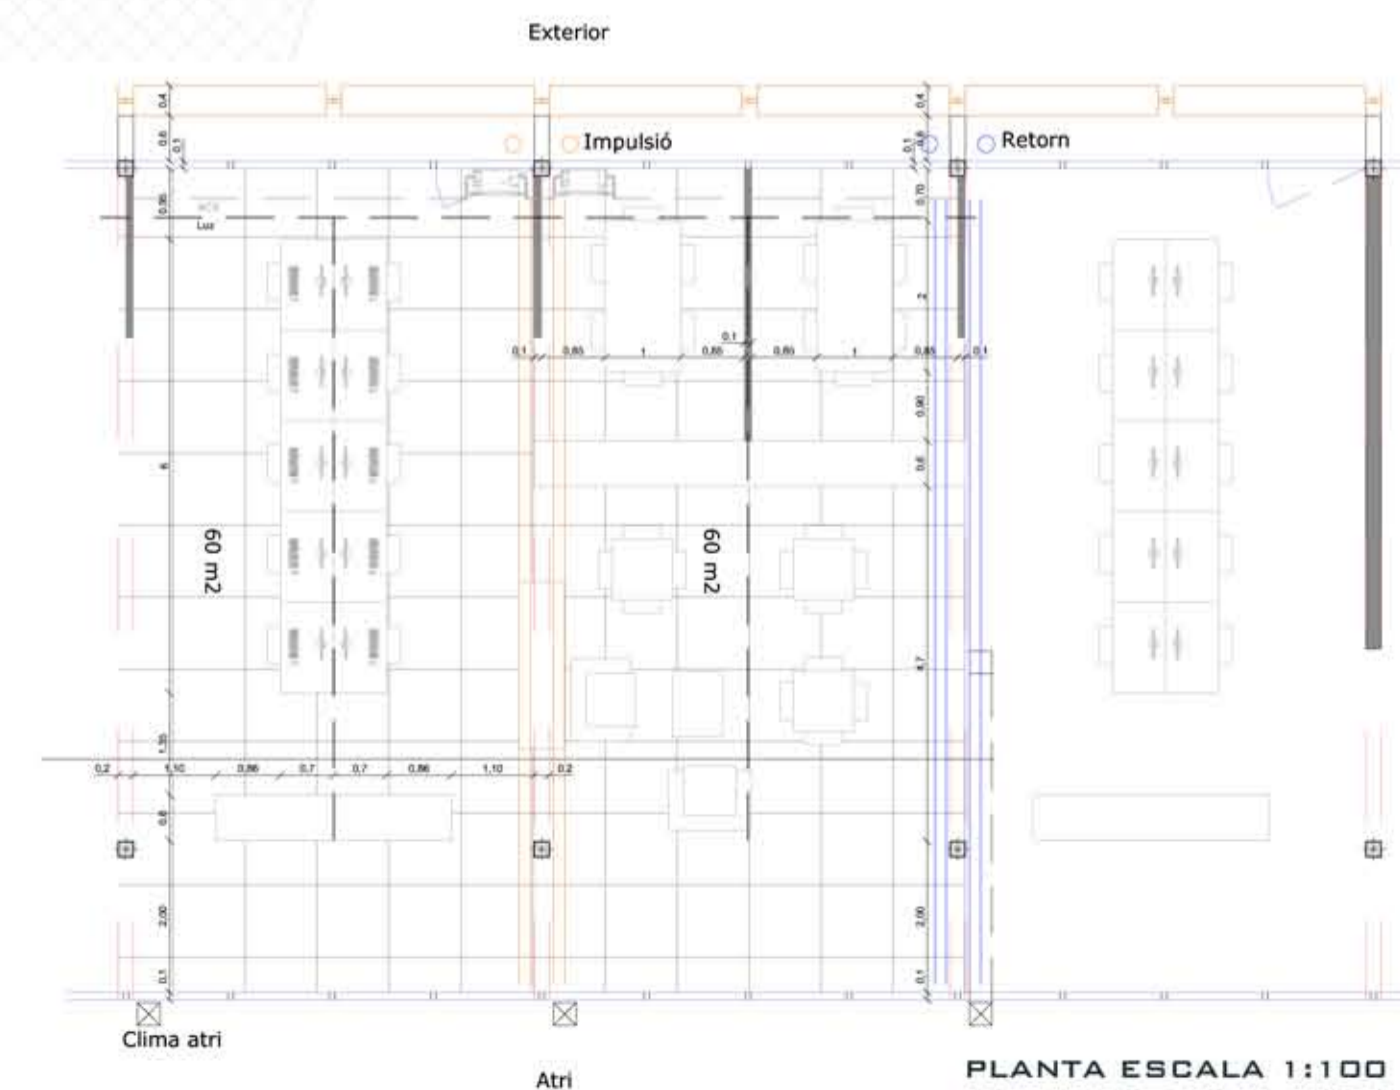

PLANTA QUARTA ESCALA 1:100

PLANTA ESCALA 1:100

DETALL DE LA UNITAT DE TREBALL

LA UNITAT DE TREBALL CONSTA D'UN MÒDUL I MIG PER EMPRESA DINS DEL QUAL HI CONVIVEN TRES ESPAIS: TREBALL, INFORMAL I PRIVAT.

SECCIÓ ESCALA 1:100