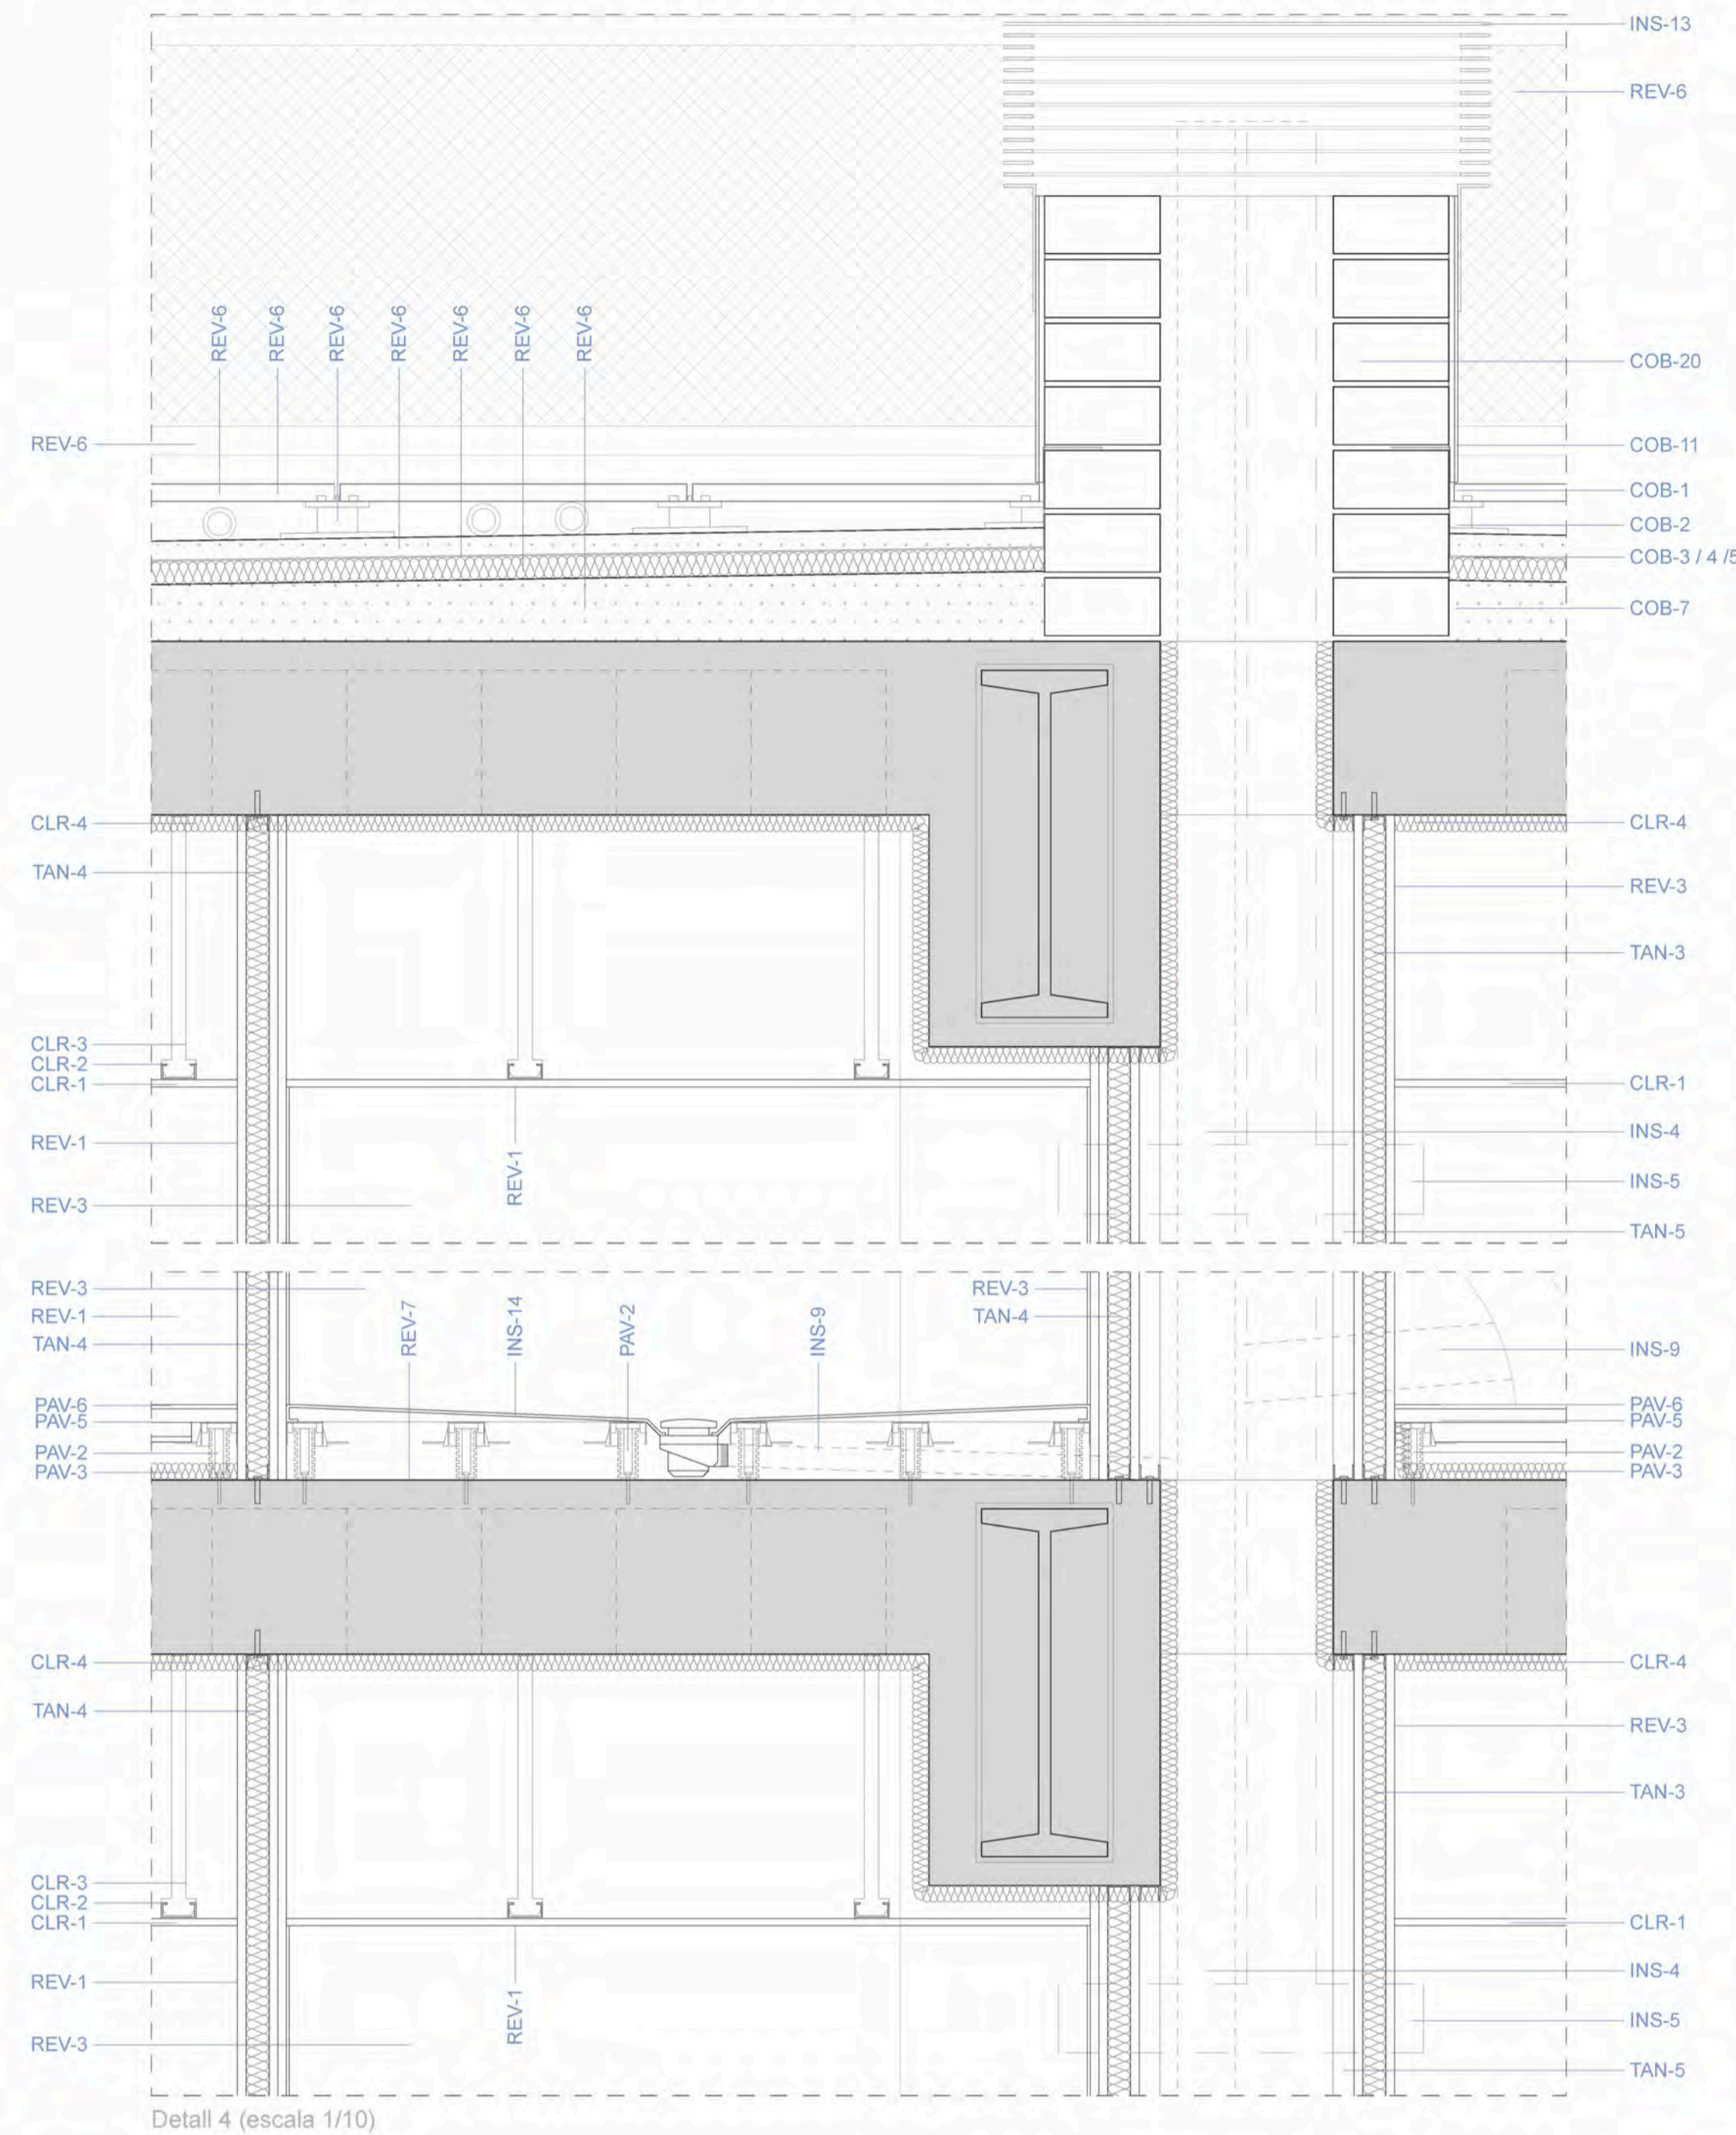

DETALLS CONSTRUCTIUS 02

Secció constructiva façana nord dels habitatges i biblioteca (aplicable a la llar d'infants)

Detall 4

Detall 5

Secció transversal general (Escala 1/40)

Detall 4 (escala 1/10)

Detall 5 (escala 1/10)

Detall 5.1 (escala 1/2)

Detall 5.2 (escala 1/2)

Detall 6 (Escala 1/20)