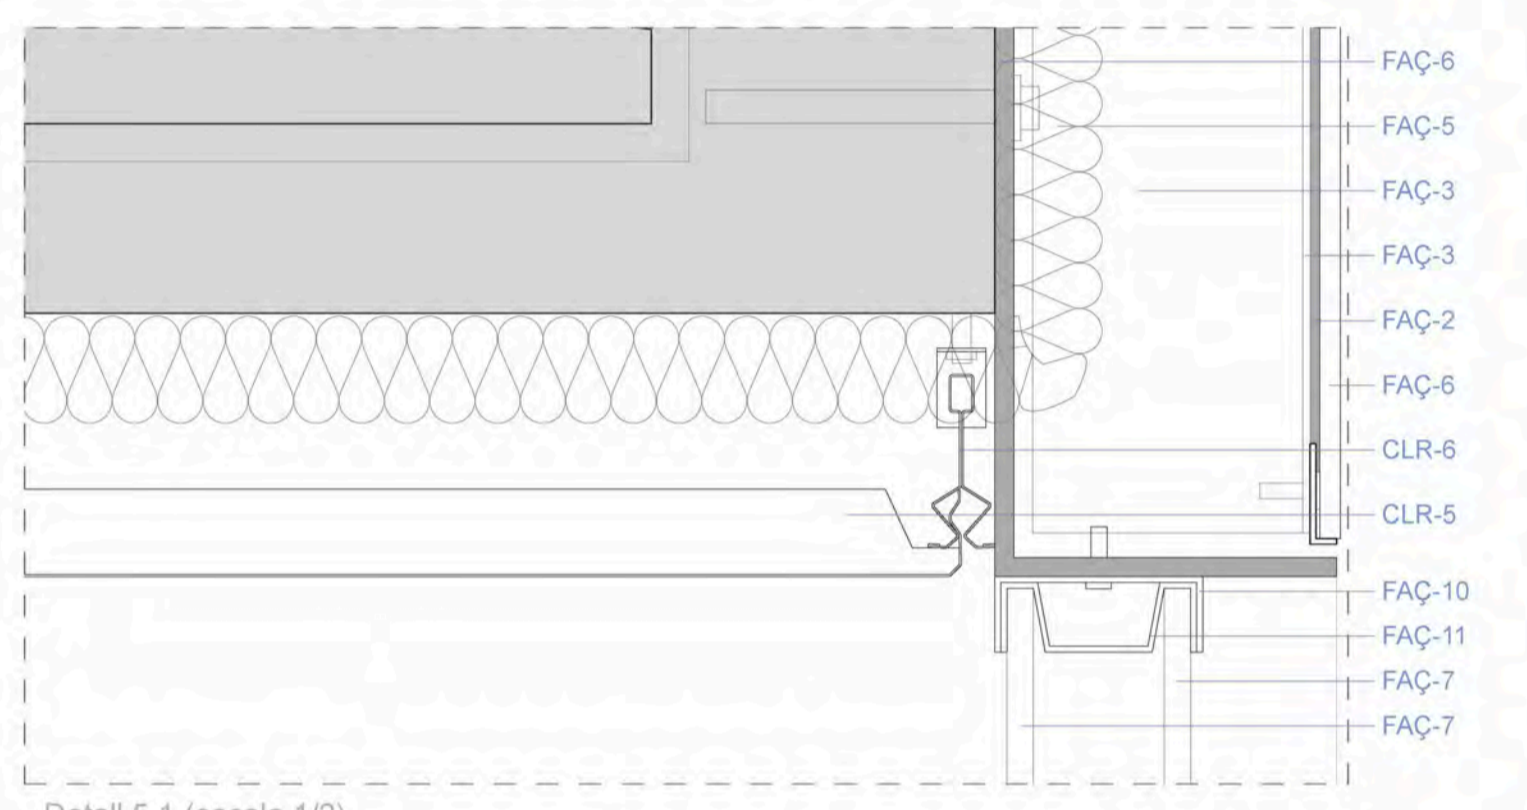

DETALLS CONSTRUCTIUS 02

Secció constructiva façana nord dels habitatges i biblioteca (aplicable a la llar d'infants)

Detall 4

Detall 5

Secció transversal general (Escala 1/40)

Detall 4 (escala 1/10)

Detall 5 (escala 1/10)

Detall 5.1 (escala 1/2)

Detall 5.2 (escala 1/2)

Detall 6 (Escala 1/20)