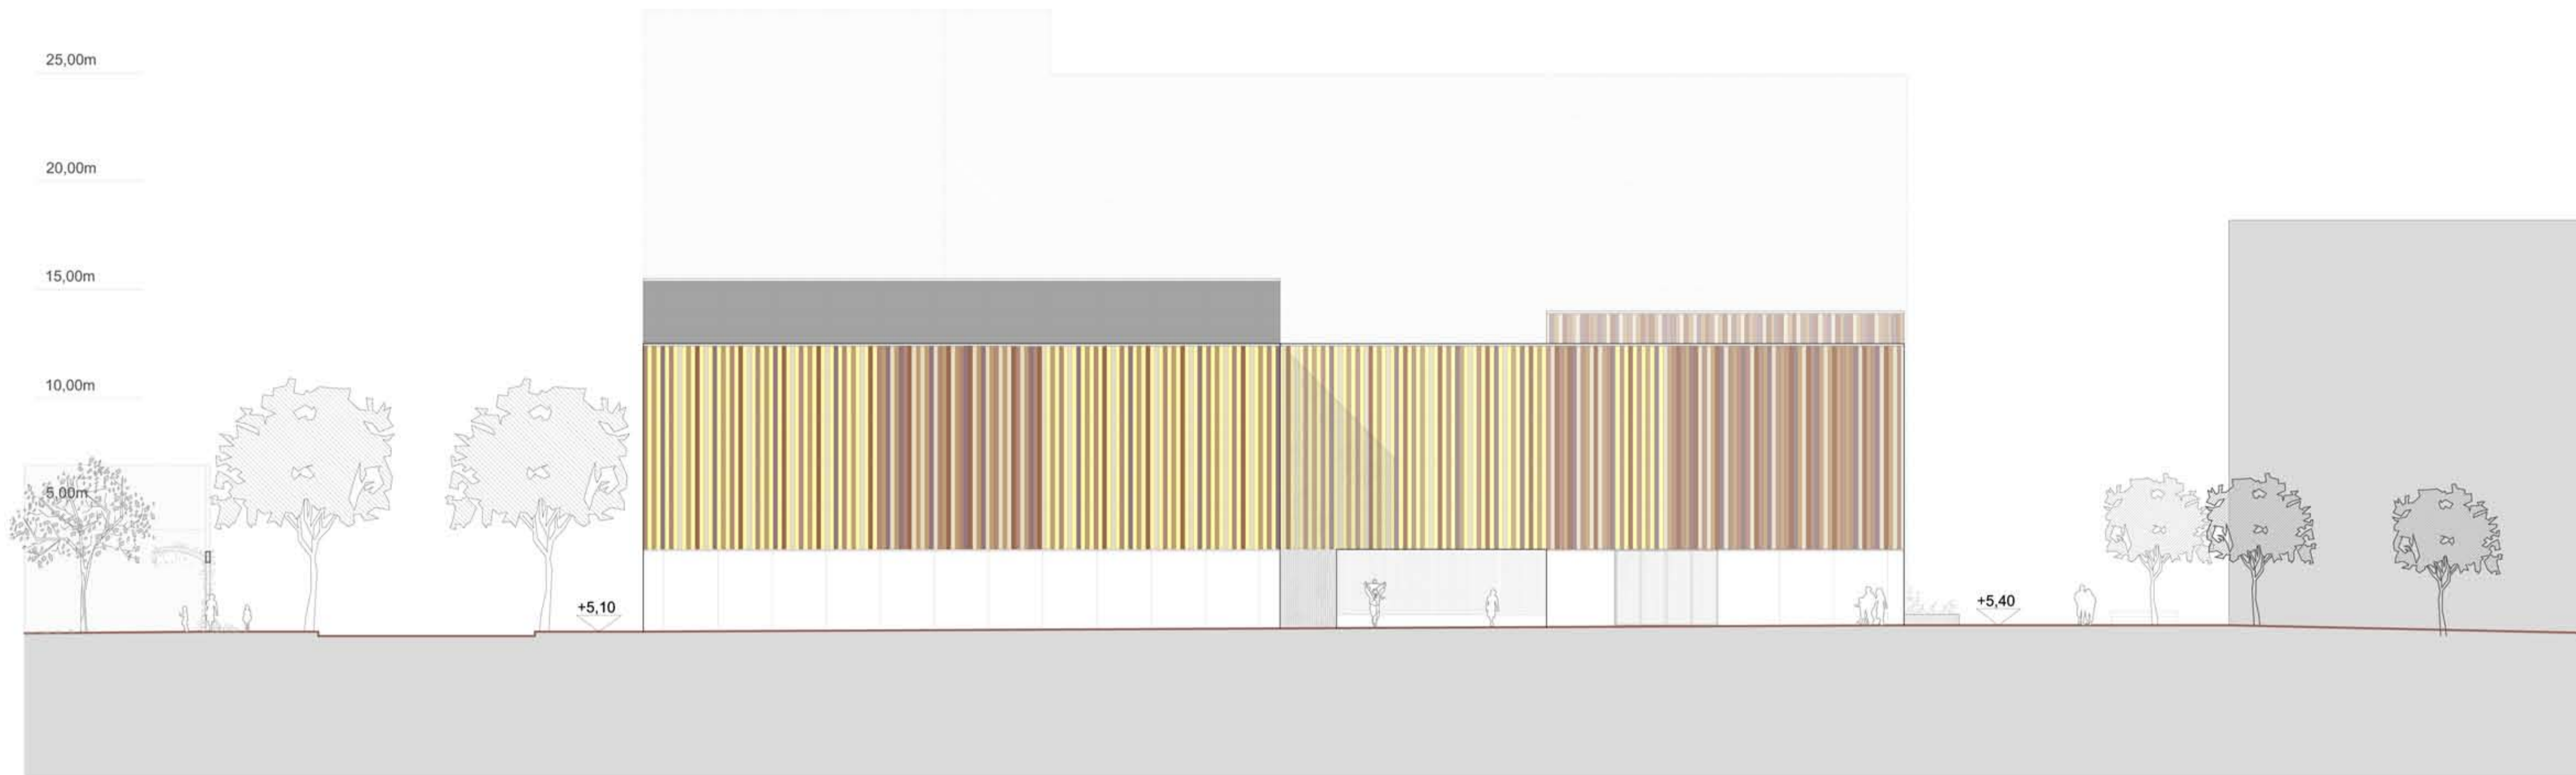

ALÇAT Nord Est - passatge de Can Ricart:

ESTRATÈGIA DE FAÇANES:

- Per les façanes s'utilitzen colors semblants als de les antigues fàbriques.
- Els panells es penjen sobre una perfil·leria disposada de forma modulada en tota la façana.
- Forat- massís:
- Perfil·leria: modulació cada 1m estructura metàl·lica de perfils verticals fixats en forjats, cada 2m subestructura metàl·lica de perfils horitzontals fixats als verticals.
- Panells de resines fenòliques

ALÇAT Nord Oest - passatge peatonal: