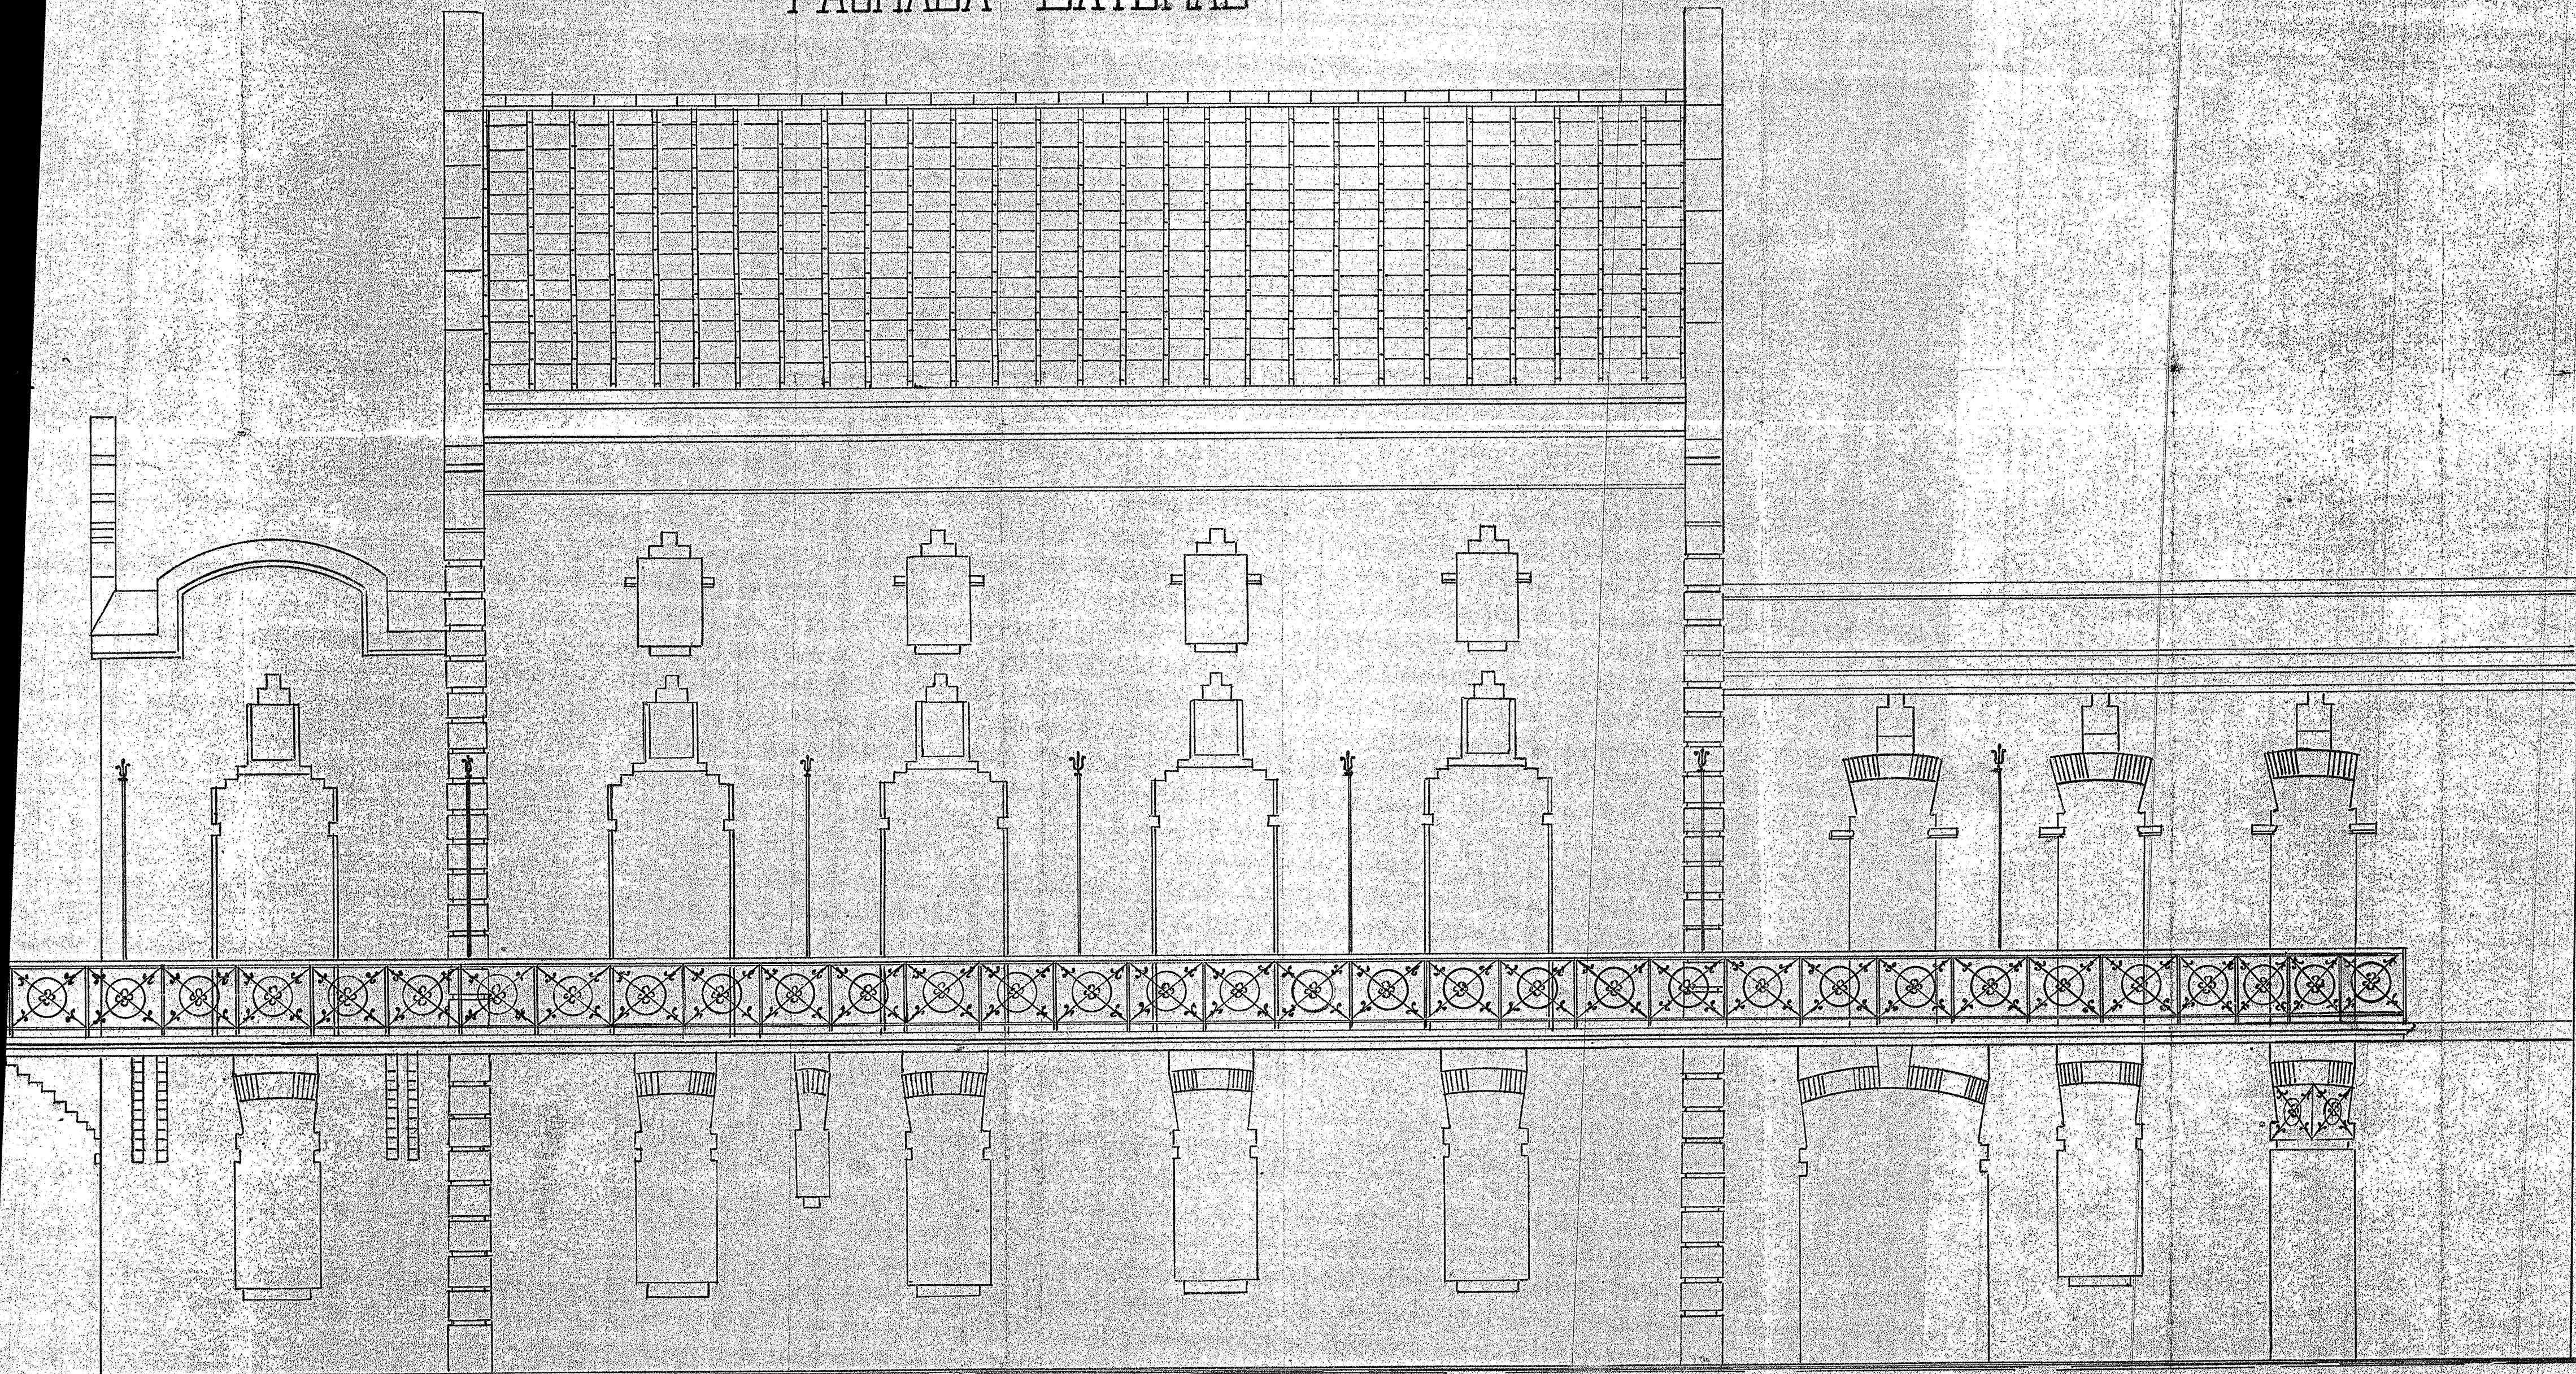

FACHADA LATERAL

El Propietario

ESCALA 1 POR 50

Barcelona 15 Noviembre de 1908
El Arquitecto
Salvador Soler