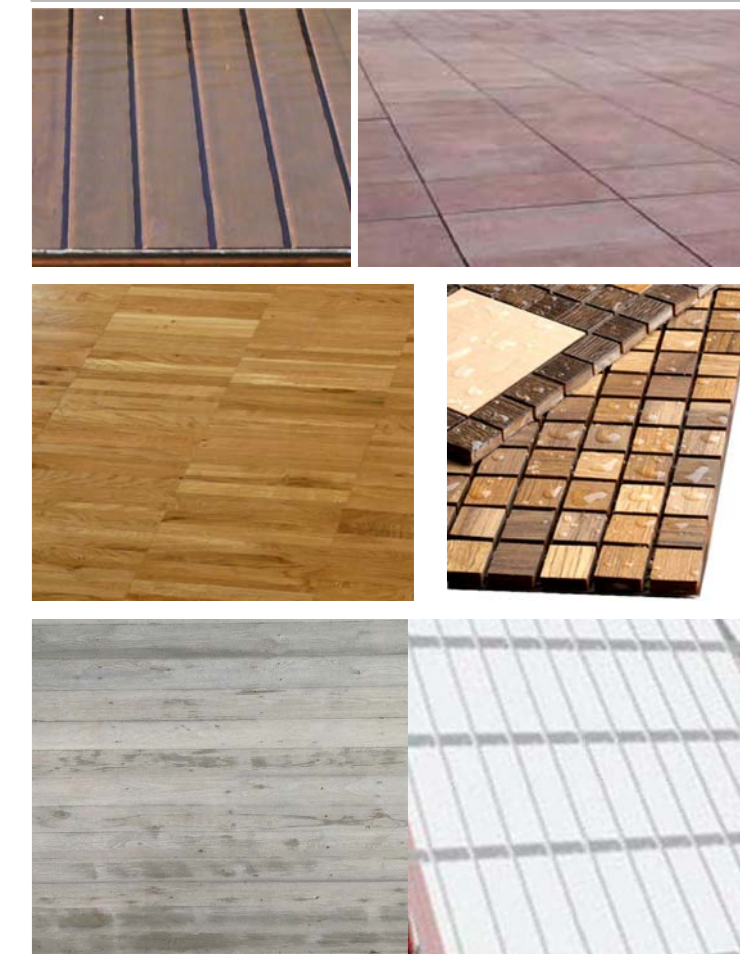

MOBILIARI DE TREBALL I HUMANITATS

TEXTURES