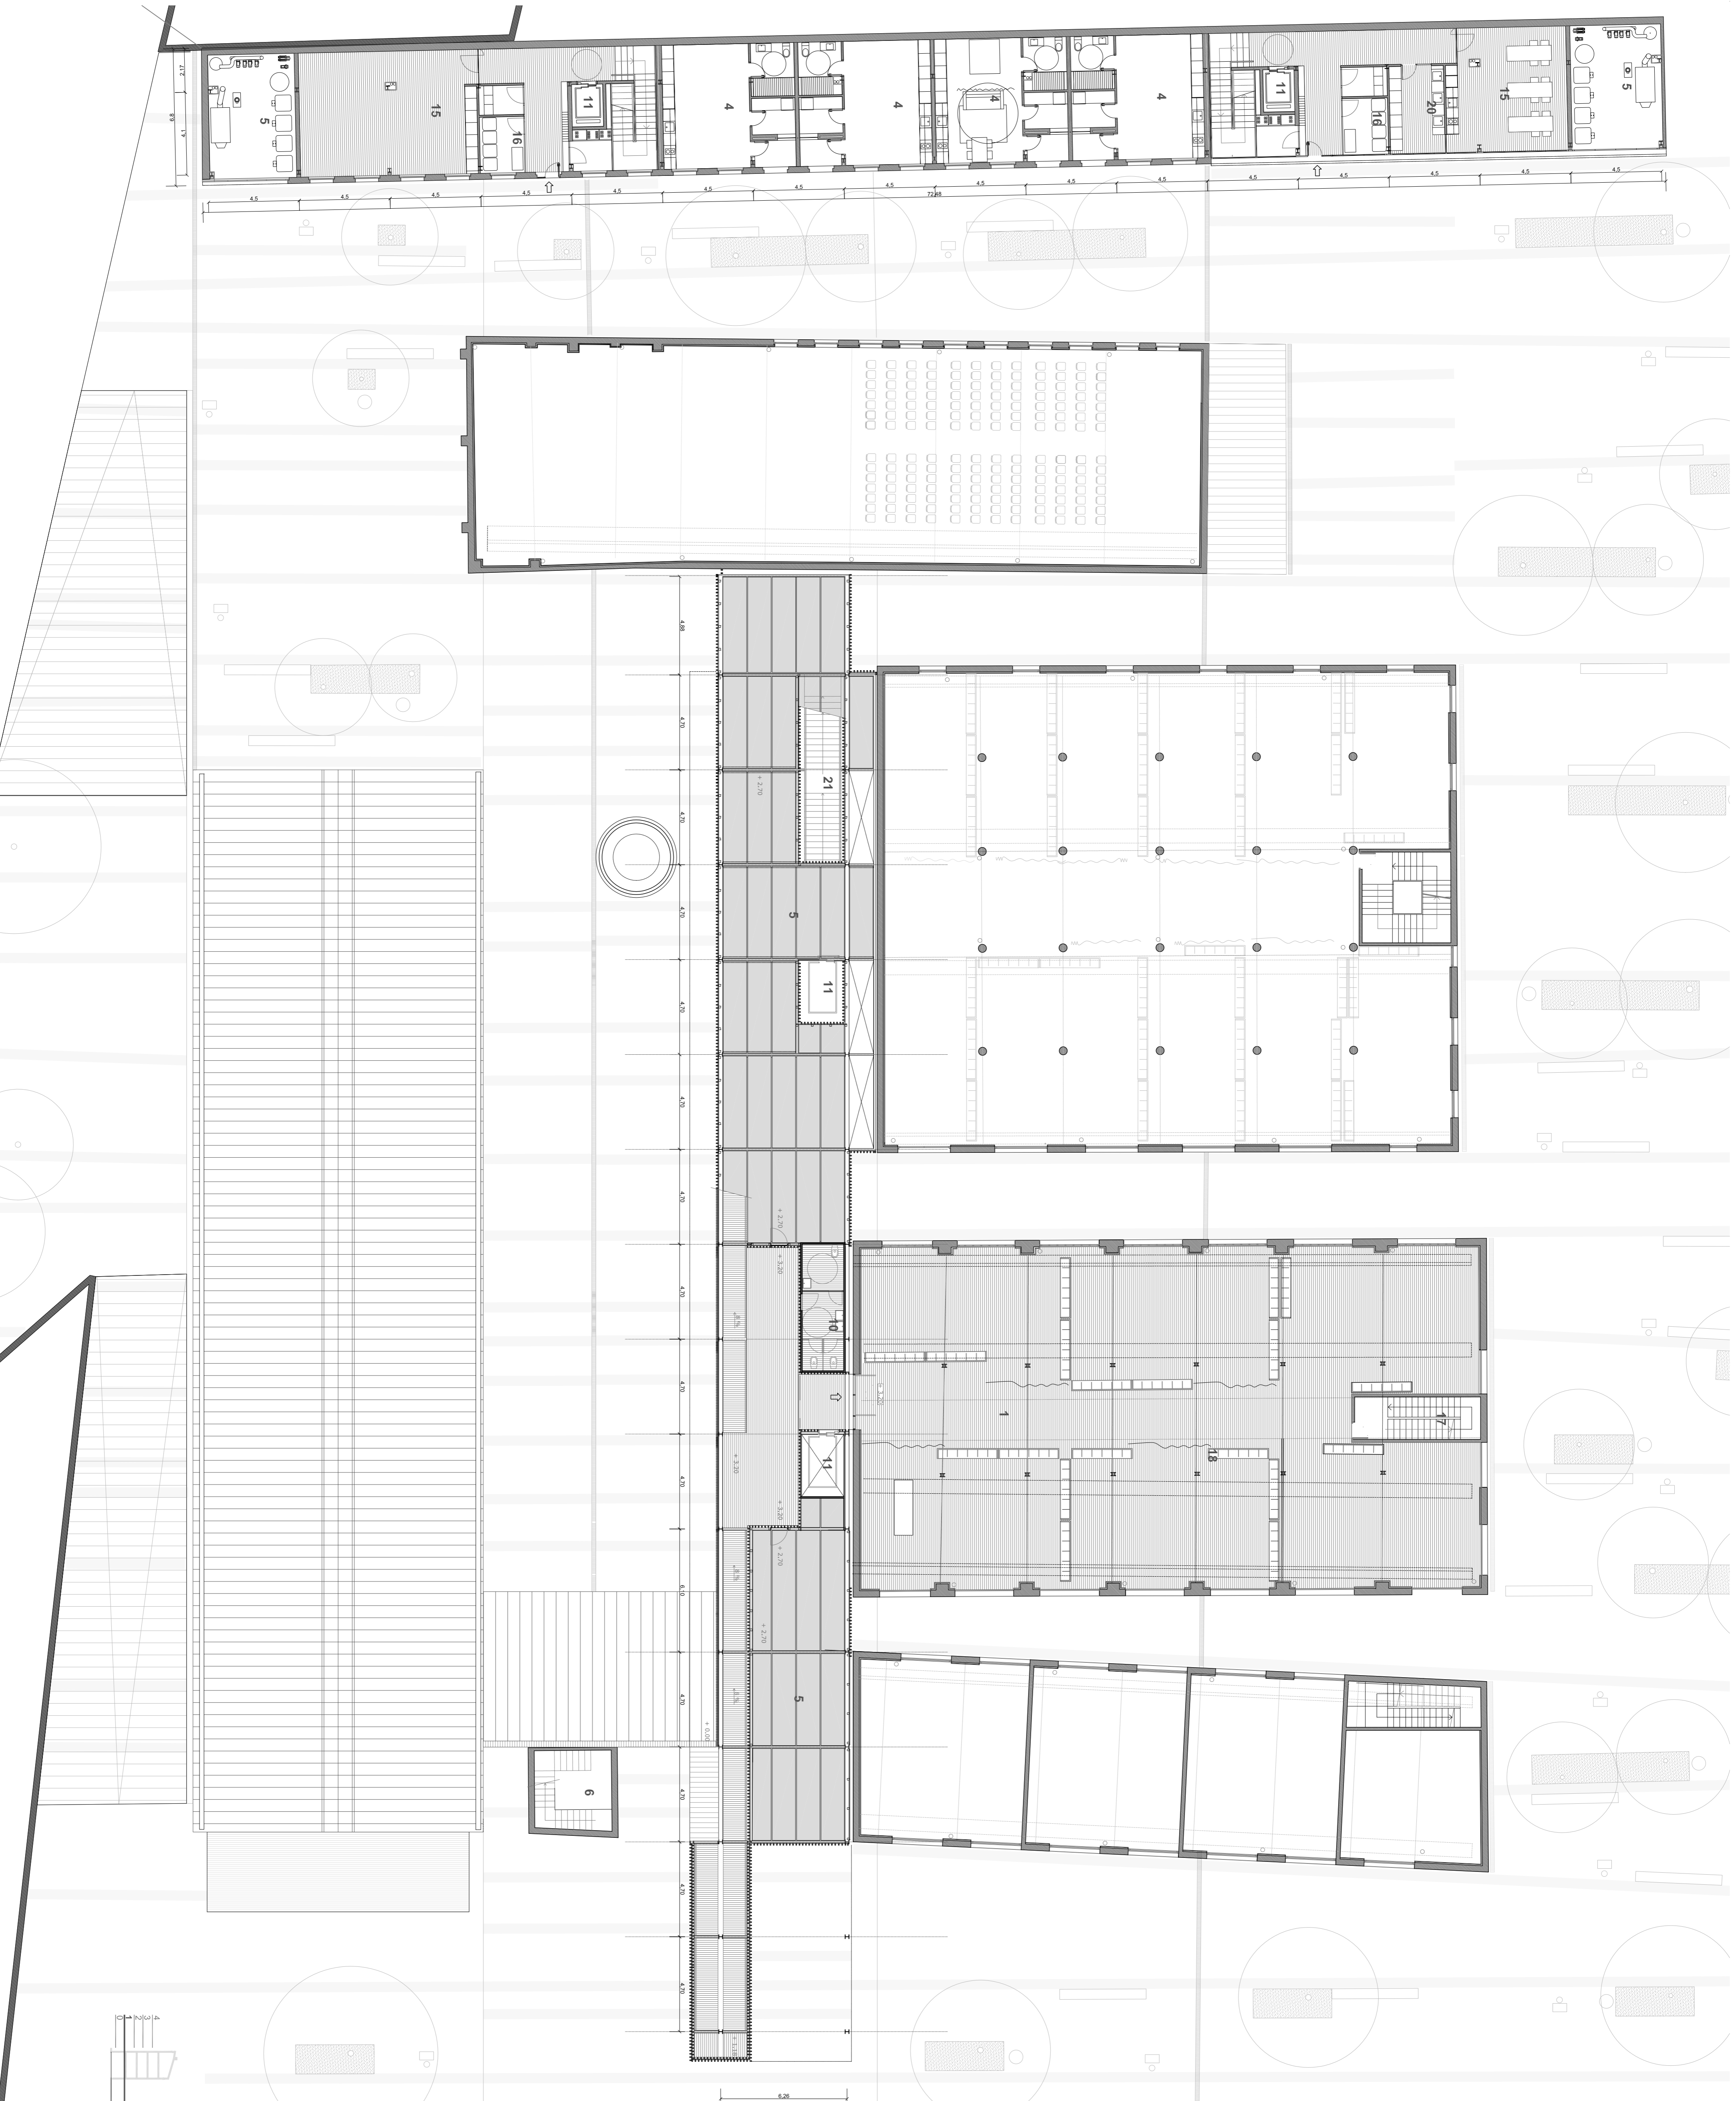

- Audiovisuals
- Plàstiques
- Polivalents
- Habitatge
- Instal·lacions

LLEGENDA OCUPACIÓ

- 1 Tallers plàstiques
- 2 Tallers audiovisuals
- 3 Espais polivalents
- 4 Habitatge
- 5 Instal·lacions
- 6 Torre
- 7 Recepció
- 8 Bar
- 9 Terrassa
- 10 Bany
- 11 Ascensors hidràulic / montacàrregues
- 12 Control audiovisual
- 13 Escenari
- 14 Accés material escenari
- 15 Espais comuns habitatges
- 16 Computadors companyies
- 17 Escaleres d'emergència
- 18 Elements separadors
- 19 Magatzem bar
- 20 Rentaroba
- 21 Escala principal
- 22 Il·luminària penjada en catenària
- 23 Bàcul

HABITATGE TIPUS
SUPERFÍCIES ÚTILS

PROFECTE	DECRET 55/200
EMC	20,20m ²
H	20,00m ²
B	15,70m ²
S	5,65m ²
M	3,87m ²
TOTAL	47,22m²

- EMC Sala d'estar (E) menjador (M) cuina(C)
- H Habitatge
- B Bany
- S Soterrani - Estenedor
- M Emmagatzematge personal i general

N
1/150
FORJAT 2:70