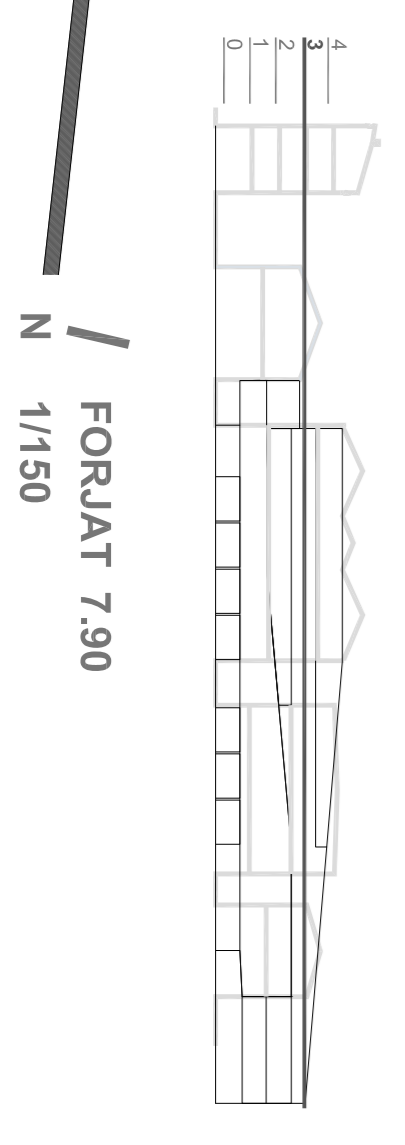

- Audiovisuals
- Plàstiques
- Polivalents
- Habitatge
- Instal·lacions

LLEGENDA OCUPACIÓ

- 1 Tallers plàstiques
- 2 Tallers audiovisuals
- 3 Espais polivalents
- 4 Habitatge
- 5 Instal·lacions
- 6 Torre
- 7 Recepció
- 8 Bar
- 9 Terrassa
- 10 Banyos
- 11 Ascensors / montacàrregues
- 12 Control i audiovisual
- 13 Escenari
- 14 Accés material escenari
- 15 Espais comuns habitatges
- 16 Computadors companyies
- 17 Escaleres d'emergència
- 18 Elements separadors
- 19 Magatzem bar
- 20 Rentaroba
- 21 Escala principal
- 22 Il·luminària penjada en catenària
- 23 Bàcul

Normativa pendents rampes

< 3m	màxim	12 %
3 < 10m	màxim	10 %
> 10m	màxim	8 %

FORJAT 7.90
N 1/150