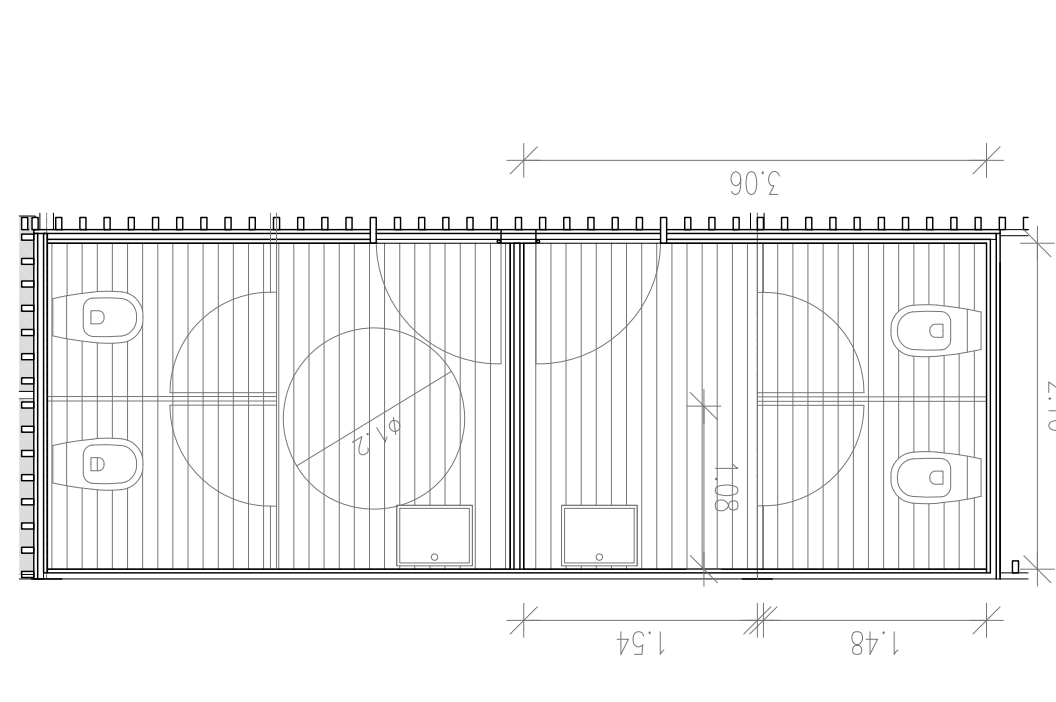

**DETALL BANY E-1/50**

Pisa Eurocot Eimboard MD 9mm (3,00 x 1,20)  
 Montant metàl·lic del Sistema Pibud-Metal de Somn  
 Doble Llena de vidre de 40mm  
 Pica Eurocot Eimboarder MD 9mm

**FORJAT 5.40**  
 N 1/150