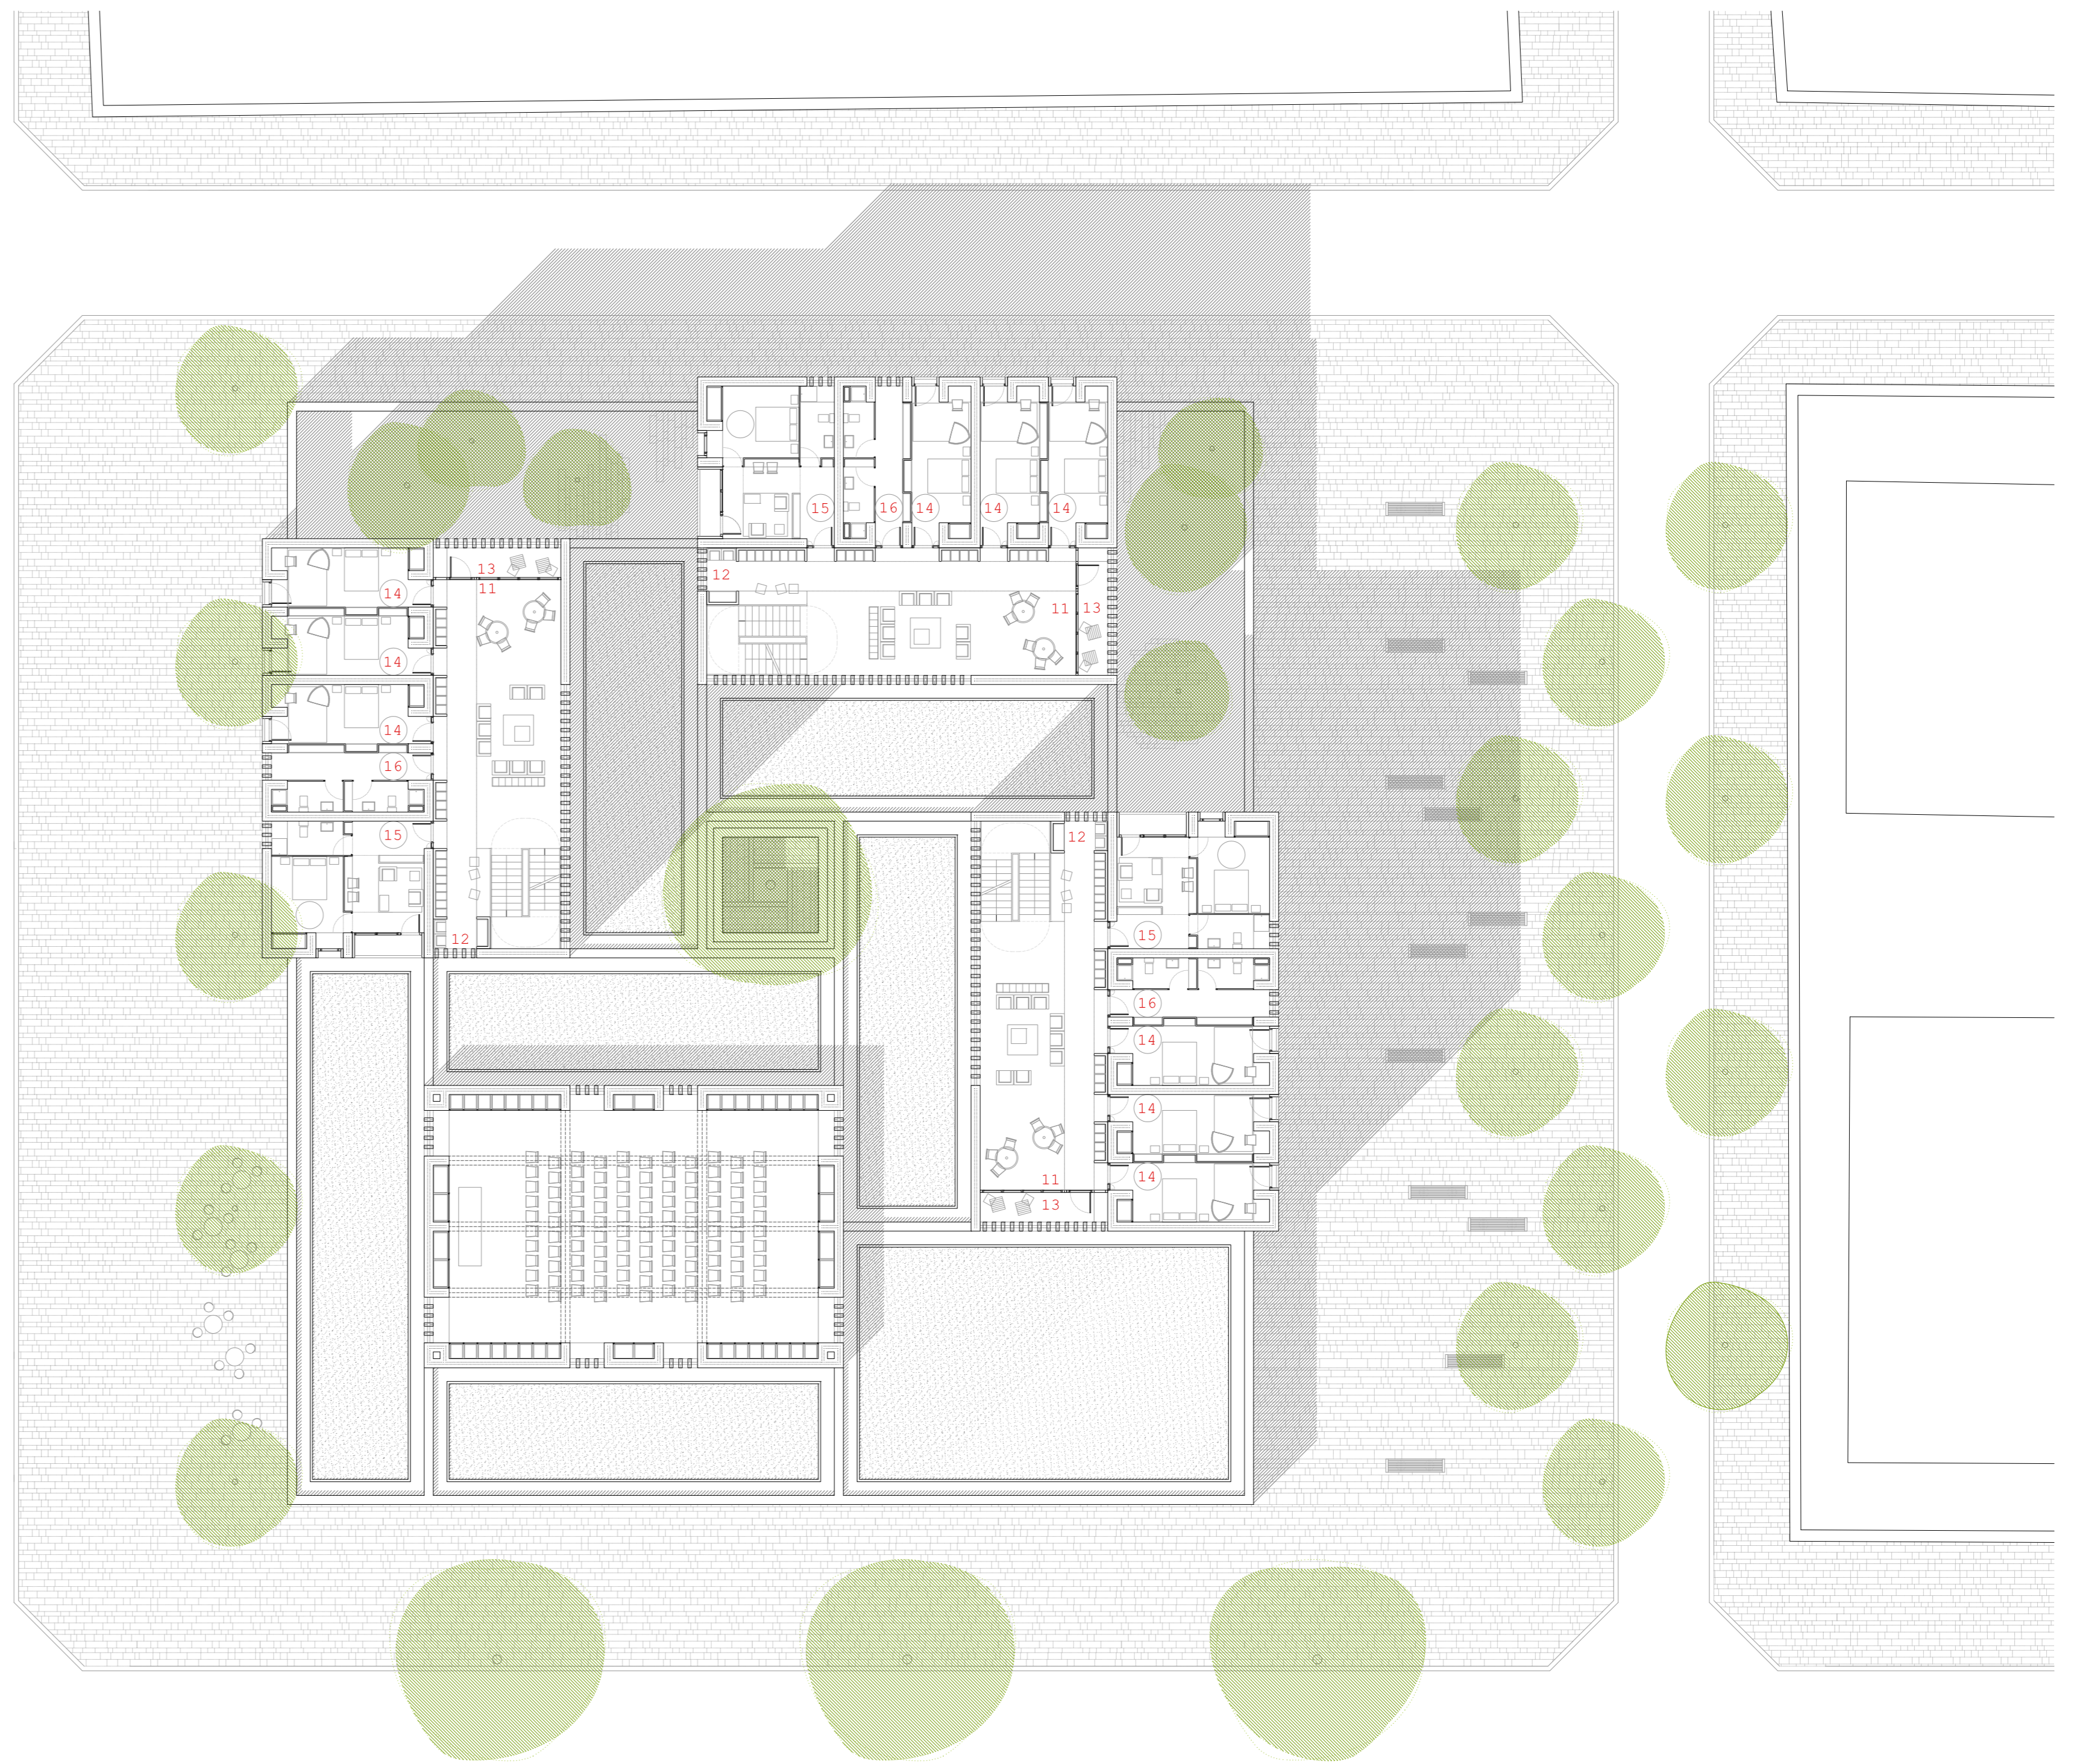

CENTRE EDUCATIU

01	Espai porxat d'accés	200 m²	05	Llar d'infants	
02	Mòdul administració i serveis		05a	Recepció	70 m²
02a	Administració	20 m²	05b	Menjador - Sala polivalent	70 m²
02b	Sala d'instal·lacions	30 m²	05c	Sala de professors	20 m²
02c	Serveis comunitaris	30 m²	05d	Serveis	20 m²
03	Taller de cuina i agricultura		05e	Aula nens petit	75 m²
03a	Aulari formació	70 m²	05f	Vestidor	40 m²
03b	Sala de reunions	20 m²	05g	Sala manualitats	40 m²
03c	Sala de professors	20 m²	05j	Aula nens grans	150 m²
03d	Taller annex	70 m²	05k	Espai interior porxat	70 m²
03e	Botiga	70 m²	05l	Espai exterior de jocs	70 m²
03f	Taller	150 m²	05m	Espai exterior nens petits	70 m²
03g	Espai interior porxat	70 m²	05n	Altell Taller	100 m²
03h	Espai exterior de treball	70 m²			
03i	Altell Taller	100 m²			
04	Taller d'artesanà i tèxtil		06	Biblioteca	
04a	Aulari formació	70 m²	06a	Recepció	70 m²
04b	Sala de reunions	20 m²	06b	Botiga	70 m²
04c	Sala de professors	20 m²	06c	Arxiu	150 m²
04d	Botiga	70 m²	06d	Sala principal de lectura	150 m²
04e	Taller d'artesanà	75 m²	06e	Sala de conferències	70 m²
04f	Espai de tallat	40 m²	06f	Sala de reunions	40 m²
04g	Espai de cusit	40 m²	06g	Aulari d'alfabetització	70 m²
04h	Taller	50 m²	06h	Espai internet	70 m²
04i	Espai interior porxat	70 m²	06i	Sala de reunions	20 m²
04j	Espai exterior de treball	70 m²	06j	Sala de professors	20 m²
04k	Altell Taller	100 m²	06k	Espai interior porxat	70 m²
			06l	Espai exterior de lectura	70 m²
			06m	Altell Taller	100 m²

FASE V Hostatgeria PB + Primer Mòdul habitacions
Centre Educatiu Administració + Taller de cuina i agricultura