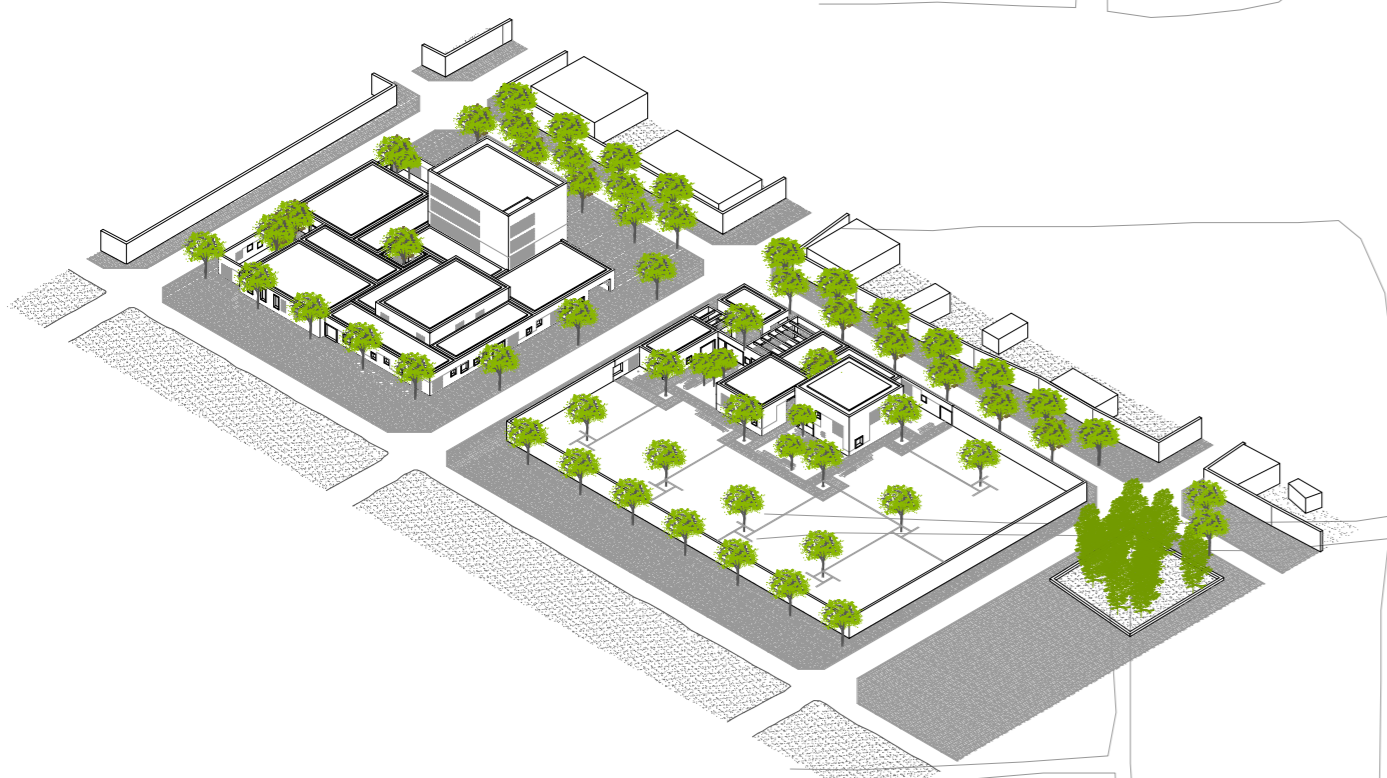

CENTRE EDUCATIU

01	Espai porxat d'accés	200 m²	05	Llar d'infants	
02	Mòdul administració i serveis		05a	Recepció	70 m²
02a	Administració	20 m²	05b	Menjador - Sala polivalent	70 m²
02b	Sala d'instal·lacions	30 m²	05c	Sala de professors	20 m²
02c	Serveis comunitaris	30 m²	05d	Serveis	20 m²
03	Taller de cuina i agricultura		05e	Aula nens petit	75 m²
03a	Aulari formació	70 m²	05f	Vestidor	40 m²
03b	Sala de reunions	20 m²	05g	Sala manualitats	40 m²
03c	Sala de professors	20 m²	05j	Aula nens grans	150 m²
03d	Taller annex	70 m²	05k	Espai interior porxat	70 m²
03e	Botiga	70 m²	05l	Espai exterior de jocs	70 m²
03f	Taller	150 m²	05m	Espai exterior nens petits	70 m²
03g	Espai interior porxat	70 m²	05n	Altell Taller	100 m²
03h	Espai exterior de treball	70 m²			
03i	Altell Taller	100 m²			
04	Taller d'artesanà i tèxtil		06	Biblioteca	
04a	Aulari formació	70 m²	06a	Recepció	70 m²
04b	Sala de reunions	20 m²	06b	Botiga	70 m²
04c	Sala de professors	20 m²	06c	Arxiu	150 m²
04d	Botiga	70 m²	06d	Sala principal de lectura	150 m²
04e	Taller d'artesanà	75 m²	06e	Sala de conferències	70 m²
04f	Espai de tallat	40 m²	06f	Sala de reunions	40 m²
04g	Espai de cusit	40 m²	06g	Aulari d'alfabetització	70 m²
04h	Taller	50 m²	06h	Espai internet	70 m²
04i	Espai interior porxat	70 m²	06i	Sala de reunions	20 m²
04j	Espai exterior de treball	70 m²	06j	Sala de professors	20 m²
04k	Altell Taller	100 m²	06k	Espai interior porxat	70 m²
			06l	Espai exterior de lectura	70 m²
			06m	Altell Taller	100 m²

FASE V Hostatgeria PB + Primer Mòdul habitacions
Centre Educatiu Administració + Taller de cuina i agricultura