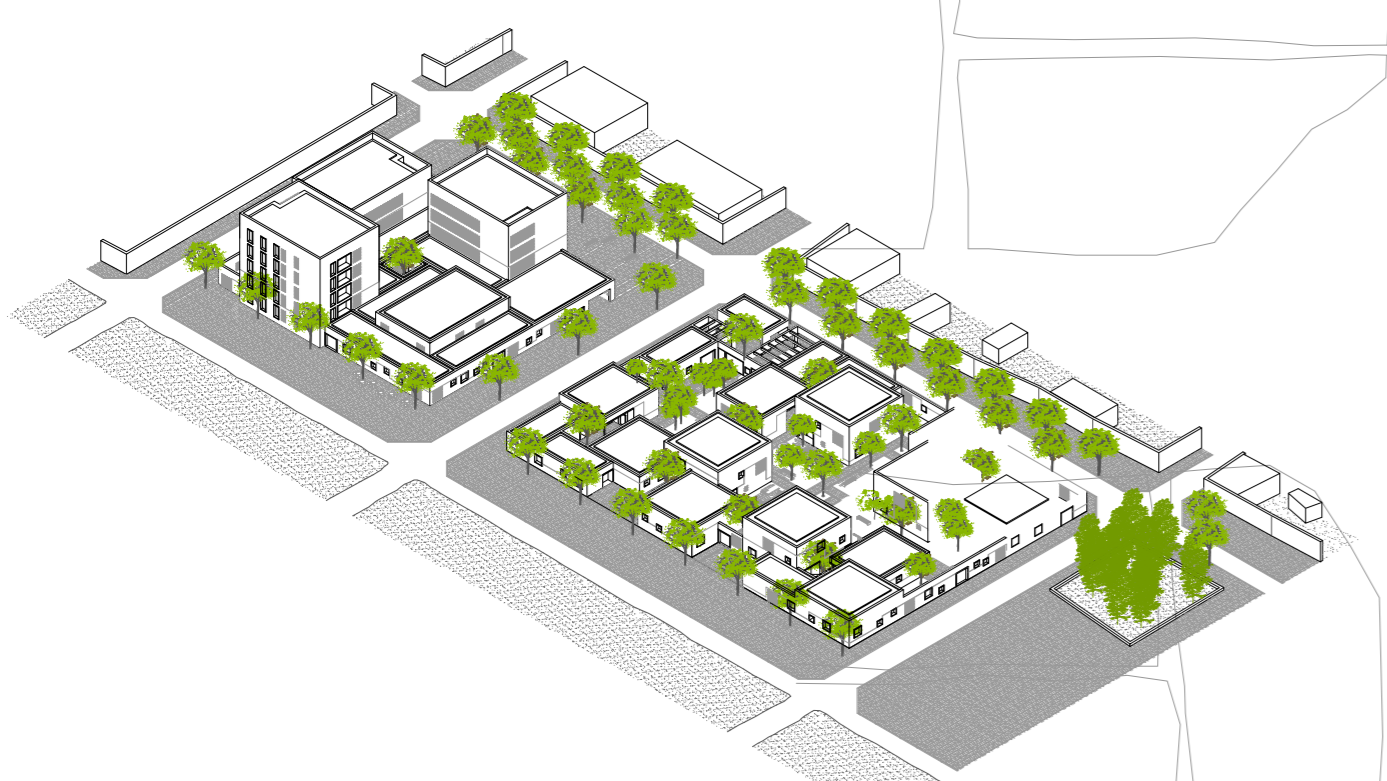

CENTRE PER AL DESENVOLUPAMENT DE LES DONES I ELS INFANTS
PROGRAMA

HOSTATGERIA

01	Espai porxat d'accés	75 m²	06	Sala d'actes	250 m²
02	Vestíbul	150 m²	07	Bar-Vestíbul sala d'actes	100 m²
03	Mòdul administració		08	Restaurant	150 m²
03a	Recepció	50 m²	09	Patí interior	35 m²
03b	Sala de reunions	50 m²	10	Patí de servei	100 m²
03c	Despatxos administració	25+25 m²	11	Espai de relació comunitari	60 m²
03d	Sala personal	50 m²	12	Espai de lectura	10 m²
04	Mòdul formació		13	Terrassa exterior	10 m²
04a	Aulari 16 persones	50 m²	14	Habitació individuals	20 m²
04b	Aules d'orientació	25+25 m²	15	Habitació doble	40 m²
04c	Taula rodona	50 m²	16	Serveis comunitaris	25 m²
04d	Serveis personal	20 m²			
05	Mòdul Cuina				
05a	Bar restaurant	50 m²			
05b	Cuina tancada	25 m²			
05c	Cuina formació	25 m²			
05d	Instal·lacions	50 m²			
05e	Bany	20 m²			

FASE V Hostatgeria Espai públic
Centre Educatiu Biblioteca