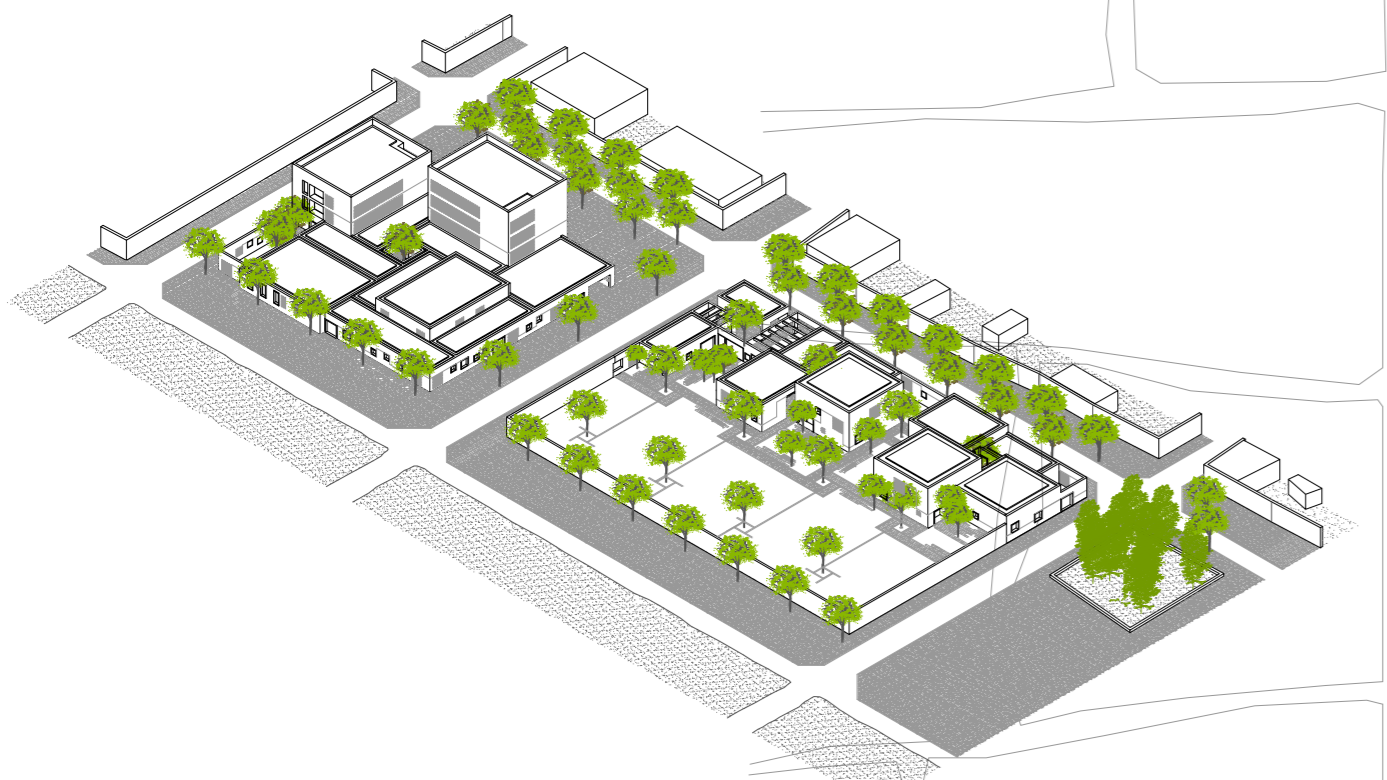

FASE V Hostatgeria PB + Primer Mòdul habitacions
Centre Educatiu Administració + Taller de cuina i agricultura

FASE V Hostatgeria Segon Mòdul habitacions
Centre Educatiu Taller d'artesanà i tèxtil