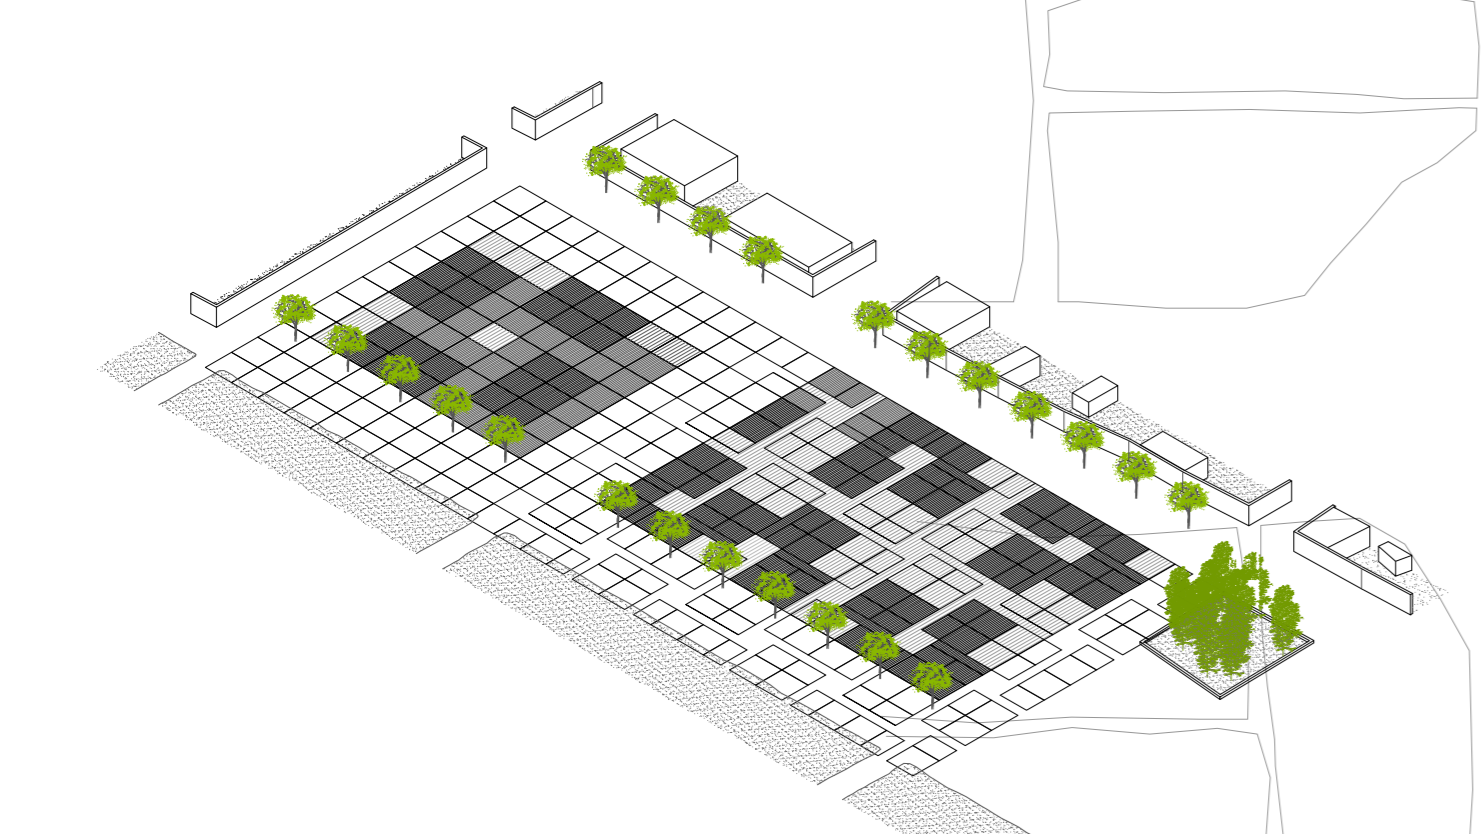

CENTRE PER AL DESENVOLUPAMENT DE LES DONES I ELS INFANTS  
PROGRAMA

HOSTATERIA

01	Espai porxat d'accés	75 m²	06	Sala d'actes	250 m²
02	Vestibul	150 m²	07	Bar-Vestibul sala d'actes	100 m²
03	Mòdul administració		08	Restaurant	150 m²
03a	Recepció	50 m²	09	Pati interior	35 m²
03b	Sala de reunions	50 m²	10	Pati de servei	100 m²
03c	Despatxos administració	25+25 m²	11	Espai de relació comunitari	60 m²
03d	Sala personal	50 m²	12	Espai de lectura	10 m²
04	Mòdul formació		13	Terrassa exterior	10 m²
04a	Aulari 16 persones	50 m²	14	Habitació individuals	20 m²
04b	Aules d'orientació	25+25 m²	15	Habitació doble	40 m²
04c	Taula rodona	50 m²	16	Serveis comunitaris	25 m²
04d	Serveis personal	20 m²			
05	Mòdul Cuina				
05a	Bar restaurant	50 m²			
05b	Cuina tancada	25 m²			
05c	Cuina formació	25 m²			
05d	Instal·lacions	50 m²			
05e	Bany	20 m²			

FASE I Estat actual

FASE II Enderroc i replanteig

FASE III Ubicació del projecte i cessió d'espais verds

FASE IV Organització i jerarquizació espacial