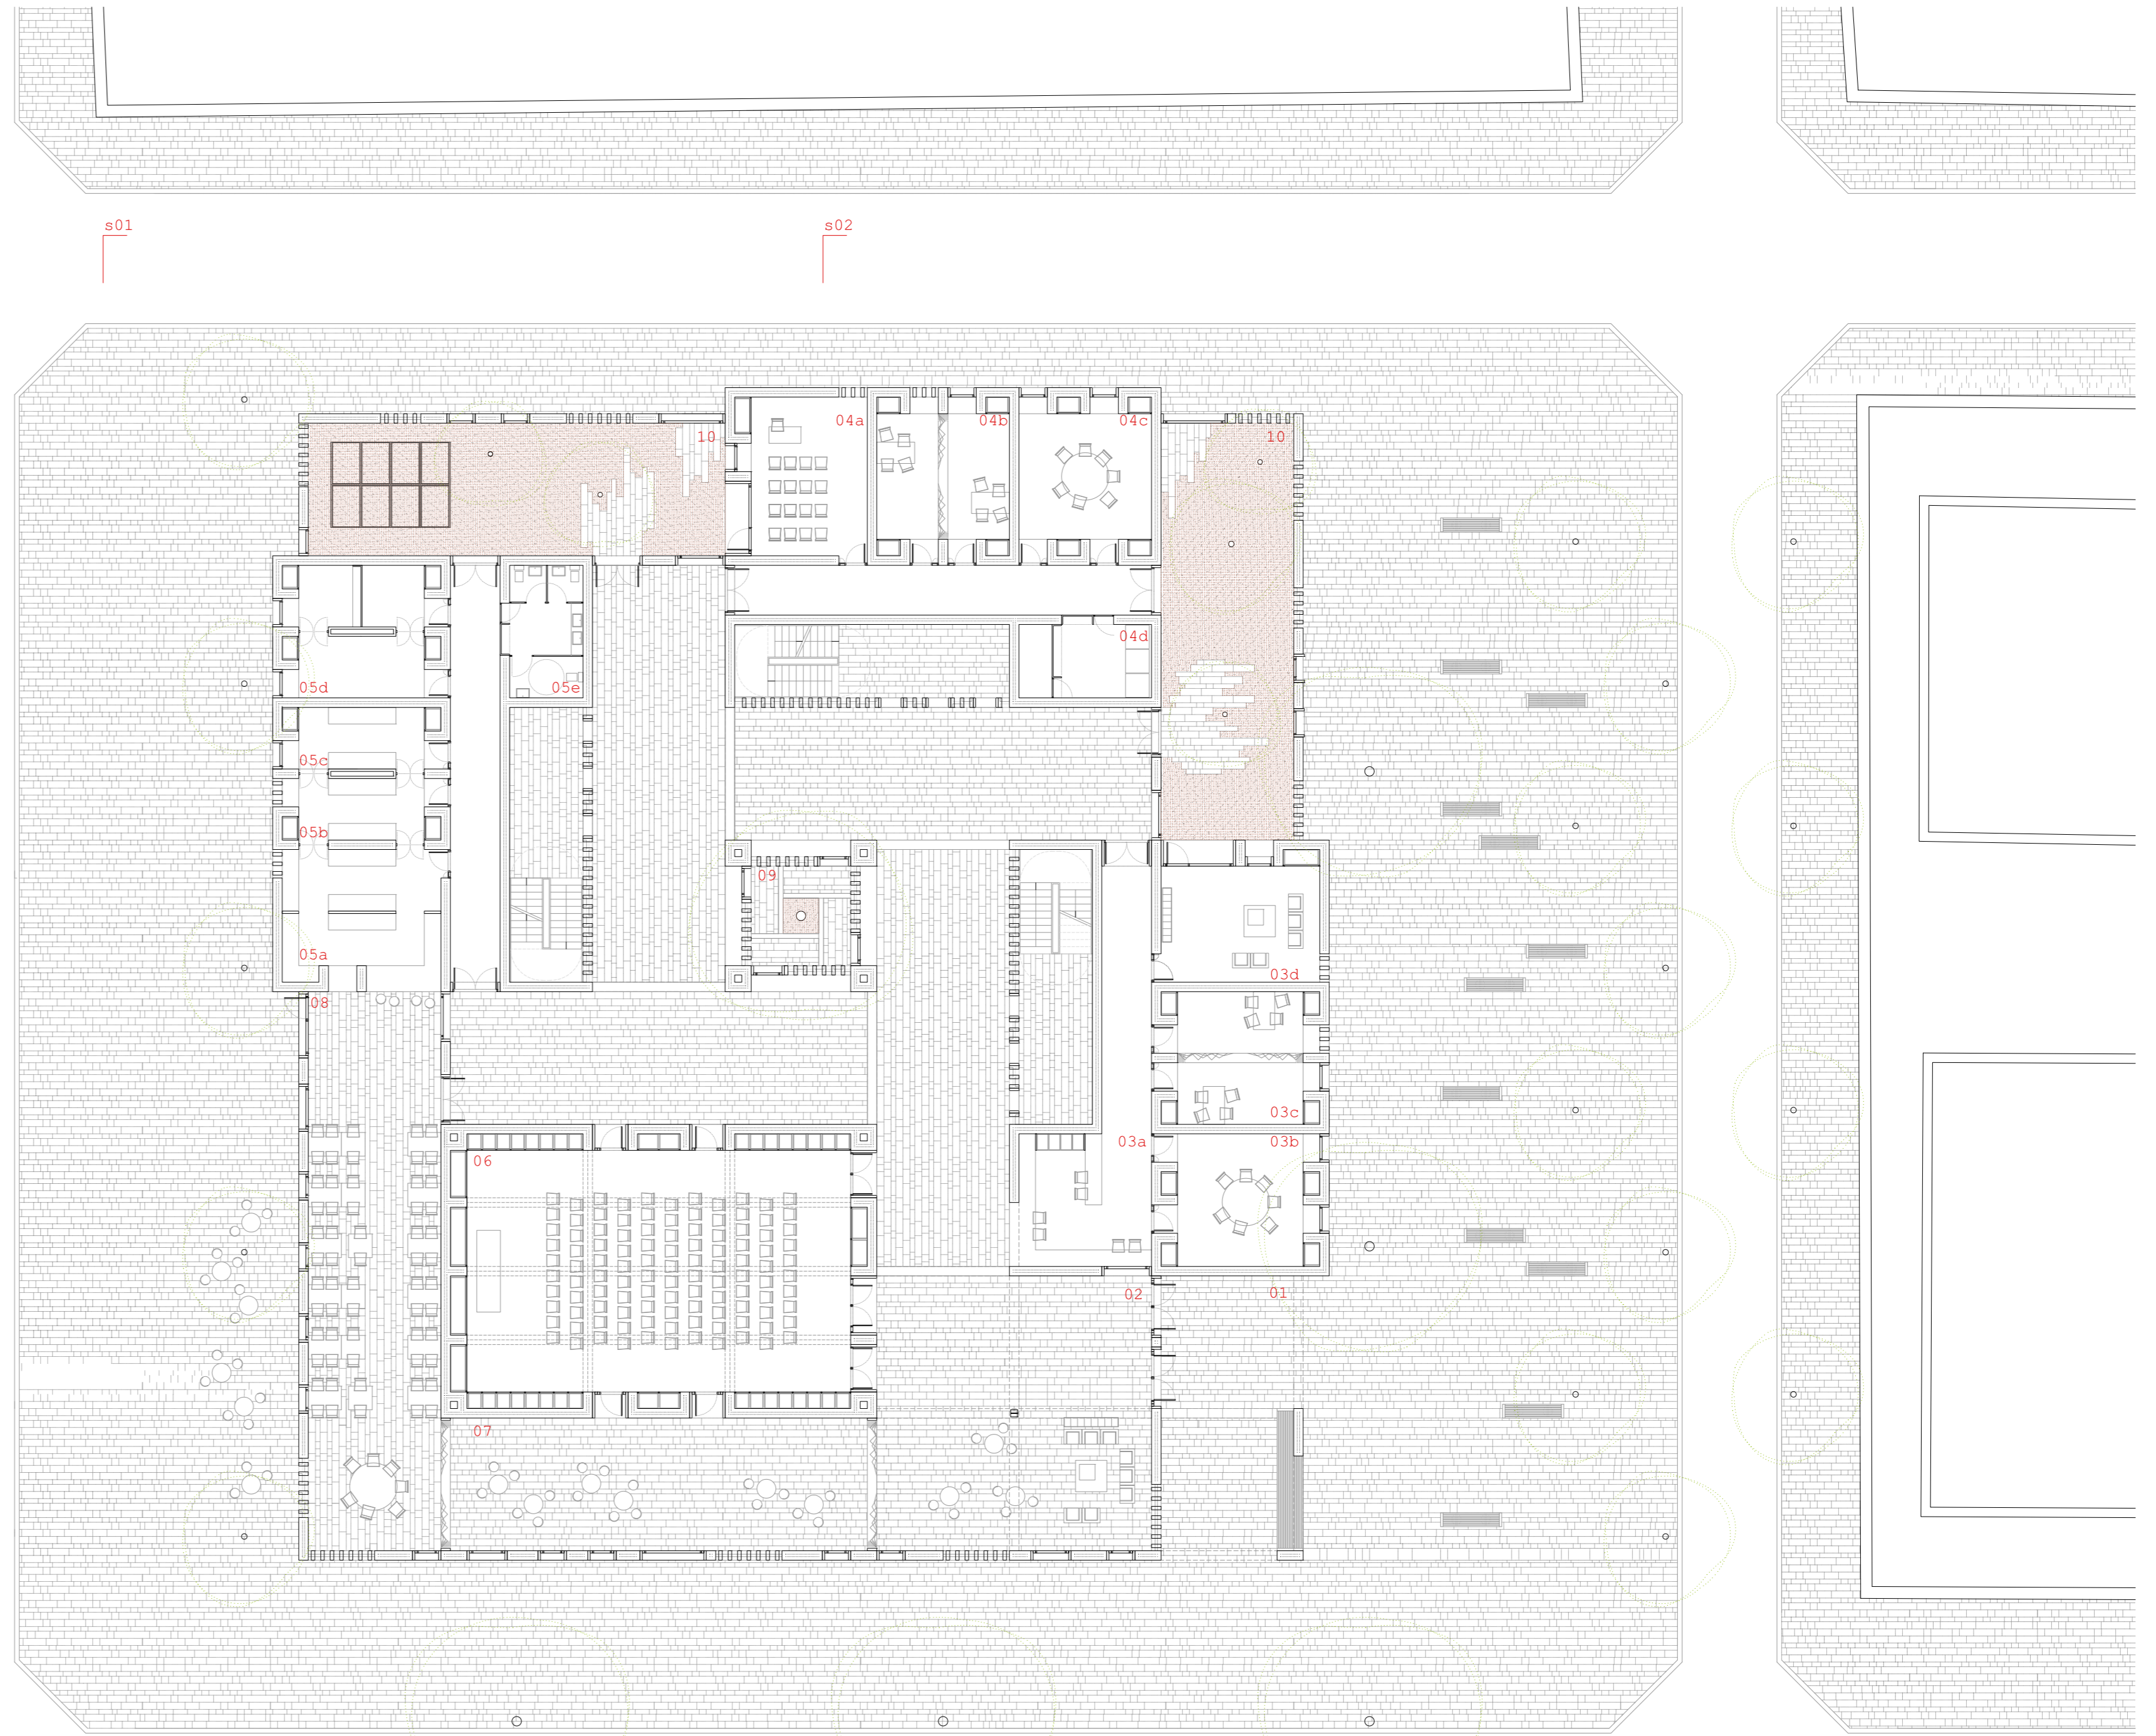

CENTRE PER AL DESENVOLUPAMENT DE LES DONES I ELS INFANTS  
PROGRAMA

HOSTATERIA

01	Espai porxat d'accés	75 m²	06	Sala d'actes	250 m²
02	Vestibul	150 m²	07	Bar-Vestibul sala d'actes	100 m²
03	Mòdul administració		08	Restaurant	150 m²
03a	Recepció	50 m²	09	Pati interior	35 m²
03b	Sala de reunions	50 m²	10	Pati de servei	100 m²
03c	Despatxos administració	25+25 m²	11	Espai de relació comunitari	60 m²
03d	Sala personal	50 m²	12	Espai de lectura	10 m²
04	Mòdul formació		13	Terrassa exterior	10 m²
04a	Aulari 16 persones	50 m²	14	Habitació individuals	20 m²
04b	Aules d'orientació	25+25 m²	15	Habitació doble	40 m²
04c	Taula rodona	50 m²	16	Serveis comunitaris	25 m²
04d	Serveis personal	20 m²			
05	Mòdul Cuina				
05a	Bar restaurant	50 m²			
05b	Cuina tancada	25 m²			
05c	Cuina formació	25 m²			
05d	Instal·lacions	50 m²			
05e	Bany	20 m²			

FASE I Estat actual

FASE II Enderroc i replanteig

FASE III Ubicació del projecte i cessió d'espais verds

FASE IV Organització i jerarquizació espacial