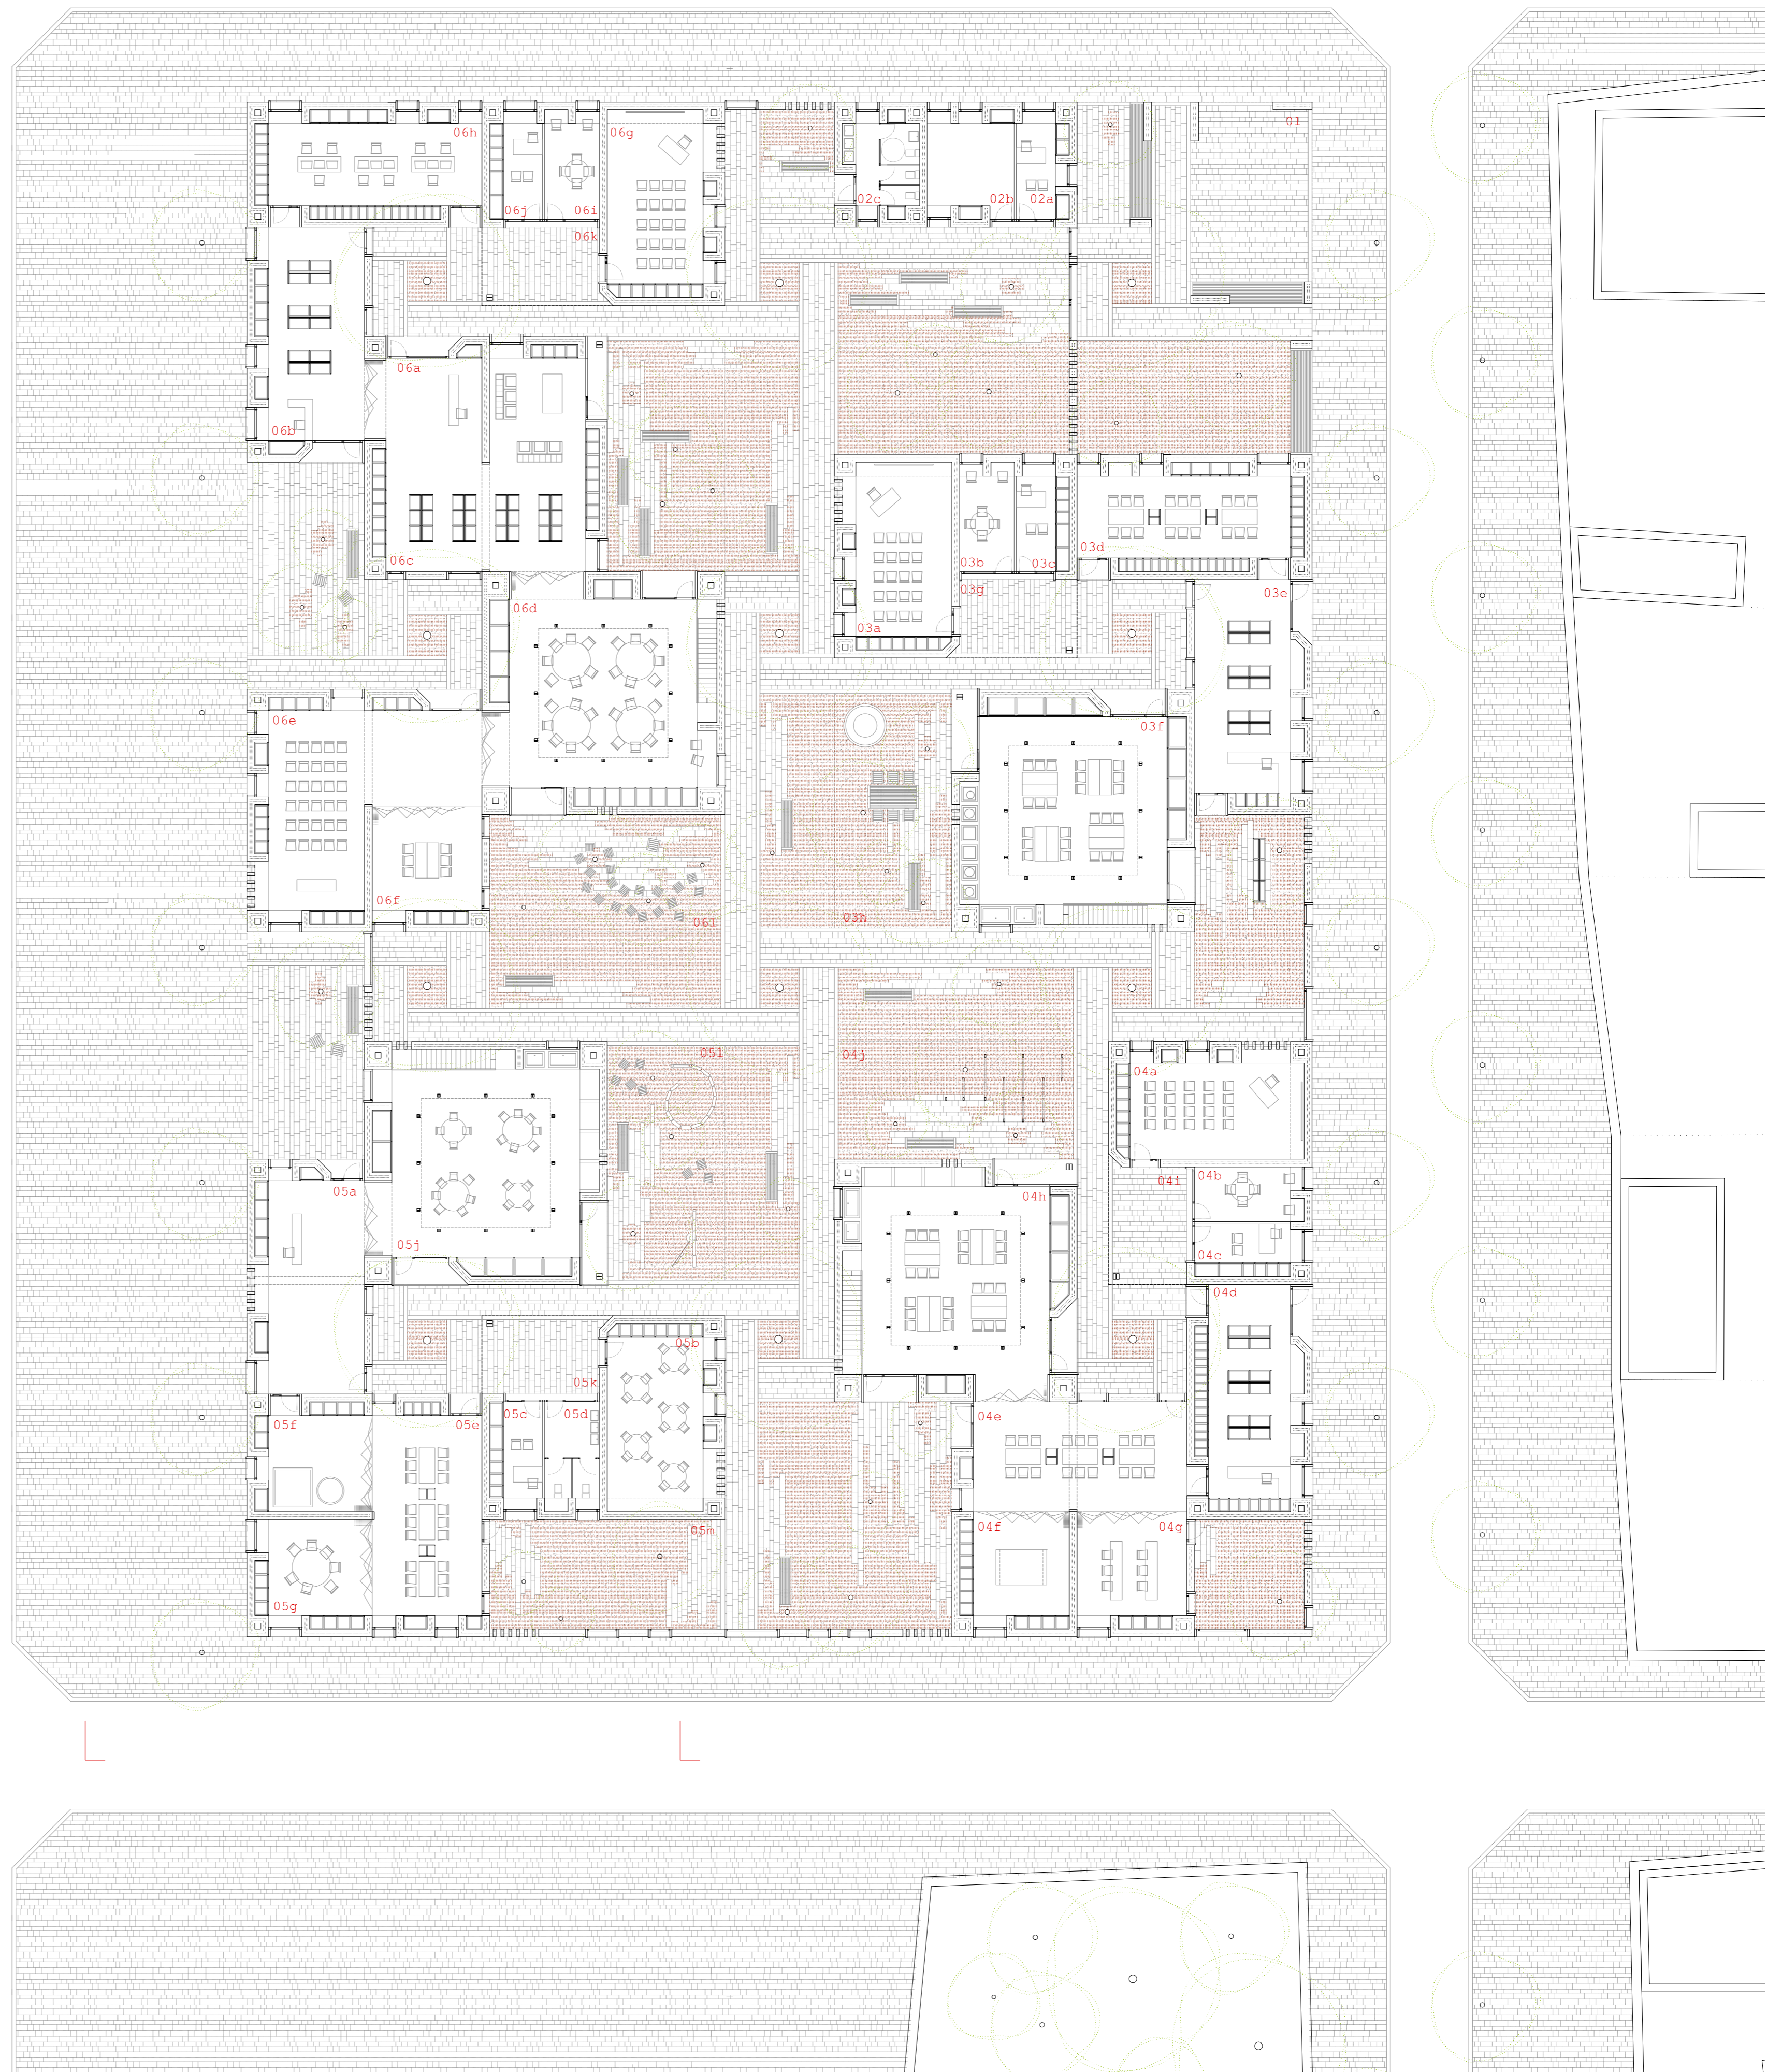

CENTRE PER AL DESENVOLUPAMENT DE LES DONES I ELS INFANTS  
PROGRAMA

HOSTATERIA

01	Espai porxat d'accés	75 m²	06	Sala d'actes	250 m²
02	Vestibul	150 m²	07	Bar-Vestibul sala d'actes	100 m²
03	Mòdul administració		08	Restaurant	150 m²
03a	Recepció	50 m²	09	Pati interior	35 m²
03b	Sala de reunions	50 m²	10	Pati de servei	100 m²
03c	Despatxos administració	25+25 m²	11	Espai de relació comunitari	60 m²
03d	Sala personal	50 m²	12	Espai de lectura	10 m²
04	Mòdul formació		13	Terrassa exterior	10 m²
04a	Aulari 16 persones	50 m²	14	Habitació individuals	20 m²
04b	Aules d'orientació	25+25 m²	15	Habitació doble	40 m²
04c	Taula rodona	50 m²	16	Serveis comunitaris	25 m²
04d	Serveis personal	20 m²			
05	Mòdul Cuina				
05a	Bar restaurant	50 m²			
05b	Cuina tancada	25 m²			
05c	Cuina formació	25 m²			
05d	Instal·lacions	50 m²			
05e	Bany	20 m²			

FASE I Estat actual

FASE II Enderroc i replanteig

FASE III Ubicació del projecte i cessió d'espais verds

FASE IV Organització i jerarquizació espacial