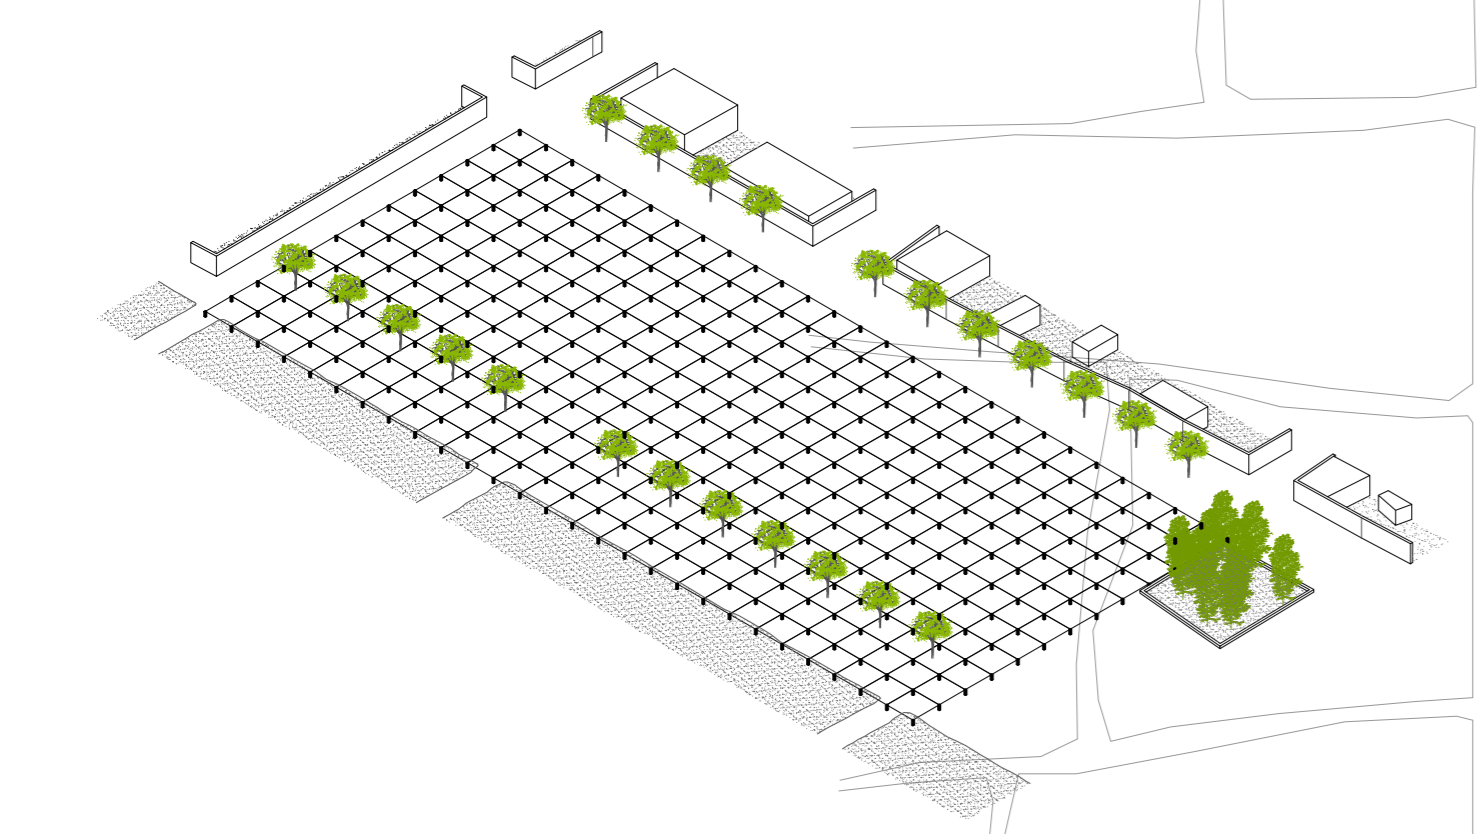

CENTRE PER AL DESENVOLUPAMENT DE LES DONES I ELS INFANTS  
PROGRAMA

HOSTATERIA

01	Espai porxat d'accés	75 m²	06	Sala d'actes	250 m²
02	Vestibul	150 m²	07	Bar-Vestibul sala d'actes	100 m²
03	Mòdul administració		08	Restaurant	150 m²
03a	Recepció	50 m²	09	Pati interior	35 m²
03b	Sala de reunions	50 m²	10	Pati de servei	100 m²
03c	Despatxos administració	25+25 m²	11	Espai de relació comunitari	60 m²
03d	Sala personal	50 m²	12	Espai de lectura	10 m²
04	Mòdul formació		13	Terrassa exterior	10 m²
04a	Aulari 16 persones	50 m²	14	Habitació individuals	20 m²
04b	Aules d'orientació	25+25 m²	15	Habitació doble	40 m²
04c	Taula rodona	50 m²	16	Serveis comunitaris	25 m²
04d	Serveis personal	20 m²			
05	Mòdul Cuina				
05a	Bar restaurant	50 m²			
05b	Cuina tancada	25 m²			
05c	Cuina formació	25 m²			
05d	Instal·lacions	50 m²			
05e	Bany	20 m²			

FASE I Estat actual

FASE II Enderroc i replanteig

FASE III Ubicació del projecte i cessió d'espais verds

FASE IV Organització i jerarquizació espacial