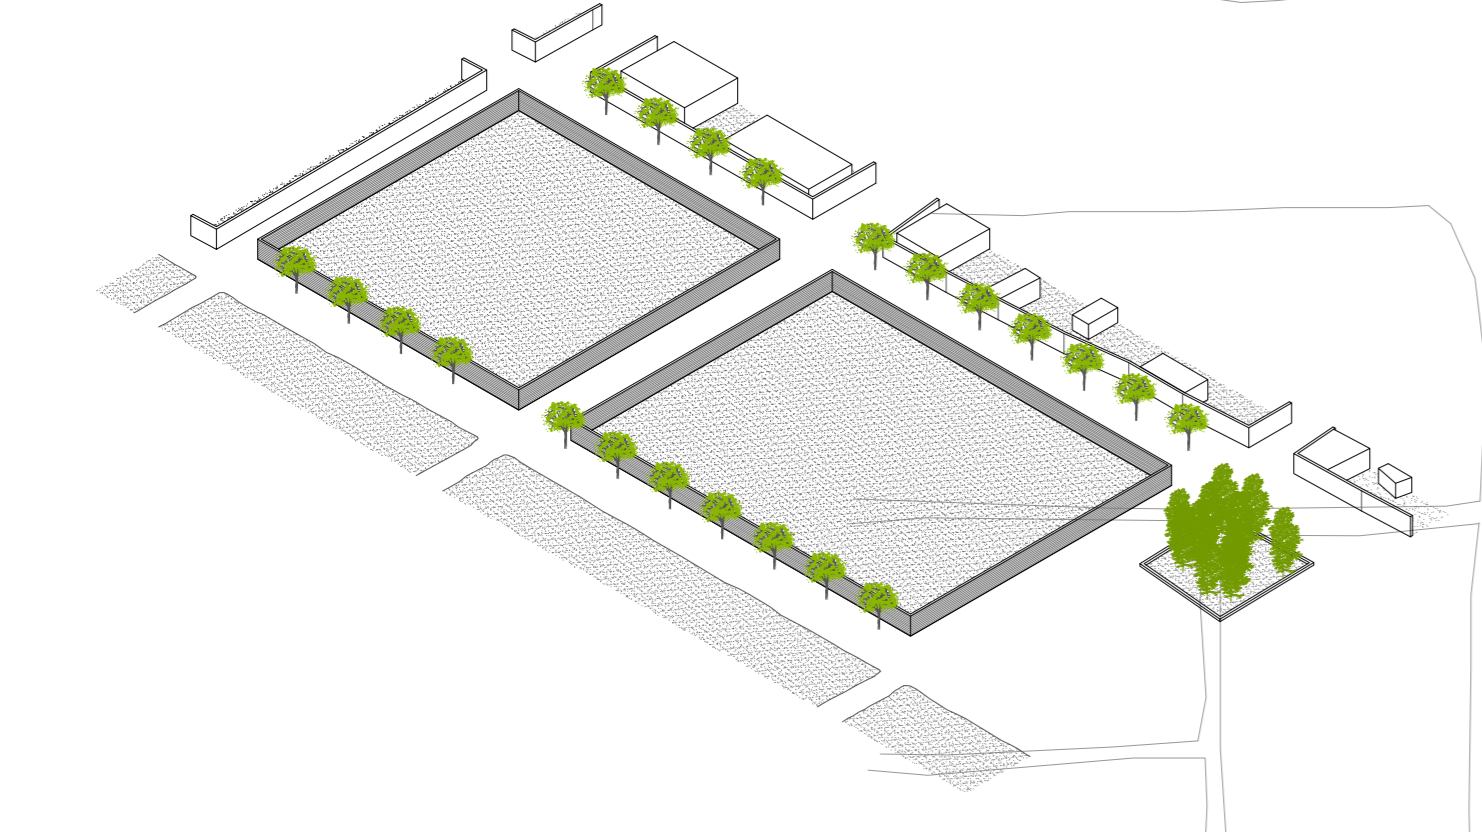

CENTRE PER AL DESENVOLUPAMENT DE LES DONES I ELS INFANTS  
PROGRAMA

HOSTATERIA

01	Espai porxat d'accés	75 m²	06	Sala d'actes	250 m²
02	Vestibul	150 m²	07	Bar-Vestibul sala d'actes	100 m²
03	Mòdul administració		08	Restaurant	150 m²
03a	Recepció	50 m²	09	Pati interior	35 m²
03b	Sala de reunions	50 m²	10	Pati de servei	100 m²
03c	Despatxos administració	25+25 m²	11	Espai de relació comunitari	60 m²
03d	Sala personal	50 m²	12	Espai de lectura	10 m²
04	Mòdul formació		13	Terrassa exterior	10 m²
04a	Aulari 16 persones	50 m²	14	Habitació individuals	20 m²
04b	Aules d'orientació	25+25 m²	15	Habitació doble	40 m²
04c	Taula rodona	50 m²	16	Serveis comunitaris	25 m²
04d	Serveis personal	20 m²			
05	Mòdul Cuina				
05a	Bar restaurant	50 m²			
05b	Cuina tancada	25 m²			
05c	Cuina formació	25 m²			
05d	Instal·lacions	50 m²			
05e	Bany	20 m²			

FASE I Estat actual

FASE II Enderroc i replanteig

FASE III Ubicació del projecte i cessió d'espais verds

FASE IV Organització i jerarquizació espacial