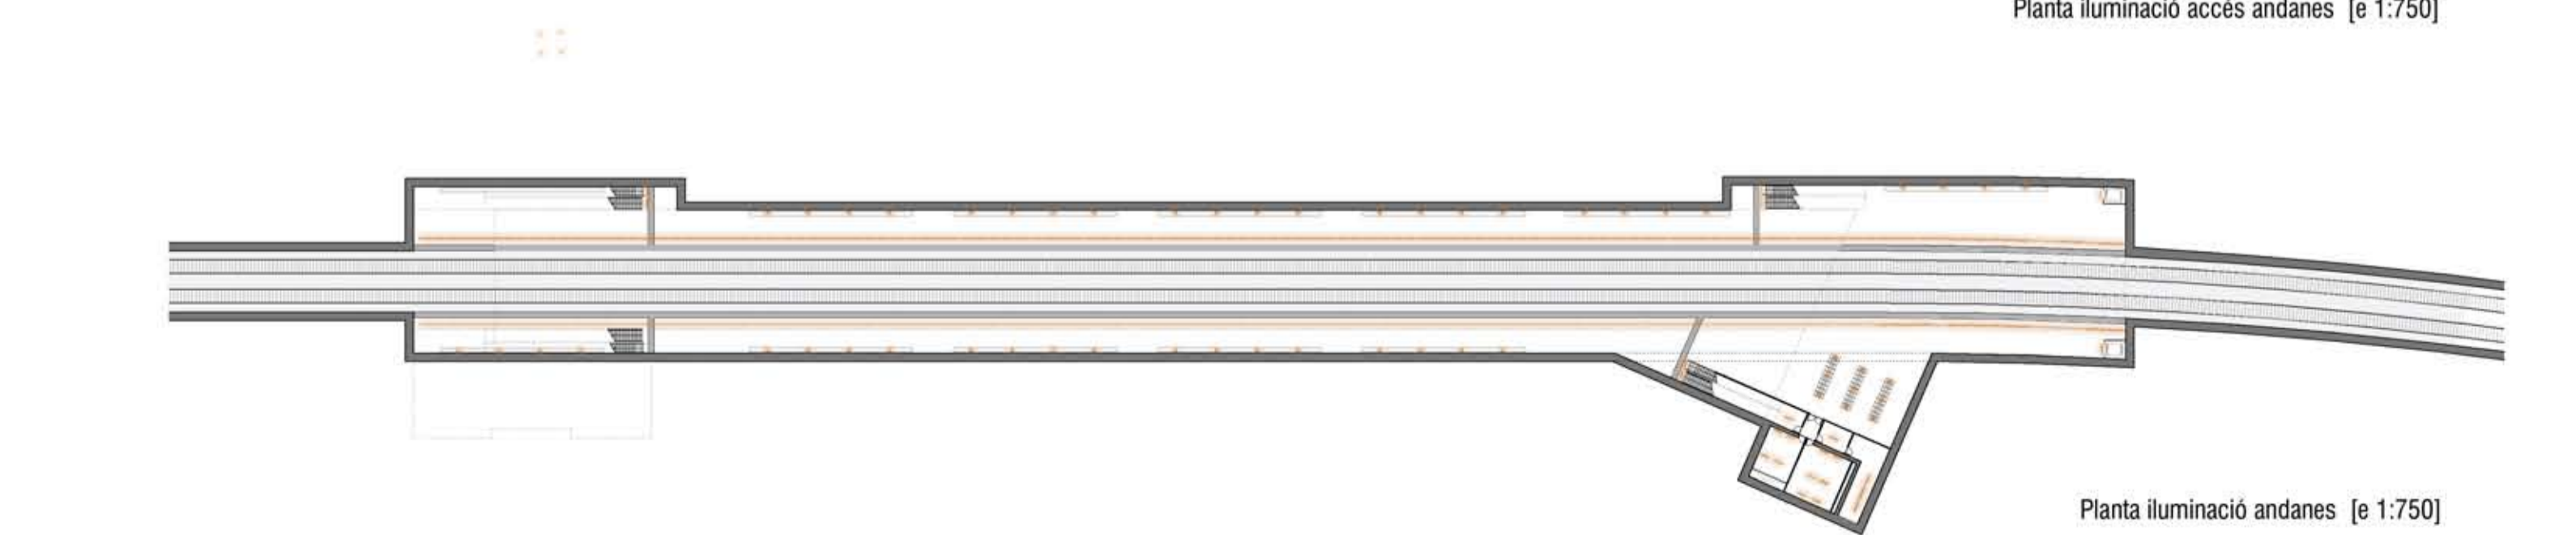

La il·luminació de les andanes es farà mitjançant leds empotrats a terra per marcar els camins d'accés i sortida de l'estació. A l'exterior (plaça i espais públics) i en alguns punts concrets s'empraràn lluminàries de més gran abast.

Espais exteriors

Leds empotrables Erco. S'utilitzen com a punts de llum de radiació directa, per a destacar línies arquitectòniques, accessos i camins, i per enfatitzar elements com els murs interiors de l'estació.

Lluminàries de baliza marca iGuzzini, model Pencil. Forma de lluminària que alhora que garanteix un alt grau d'il·luminació d'espais públics i superfícies, actua com a objecte estructurador de l'espai. Lluminària de secció rectangular, difusor de policarbonat i estructura enrasada.

Esquema general elèctric

Plantes Il·luminació Hotel, Torre i oficines [e 1:750]

Planta il·luminació Aparcament [e 1:750]

Planta il·luminació accés andanes [e 1:750]

Planta il·luminació andanes [e 1:750]