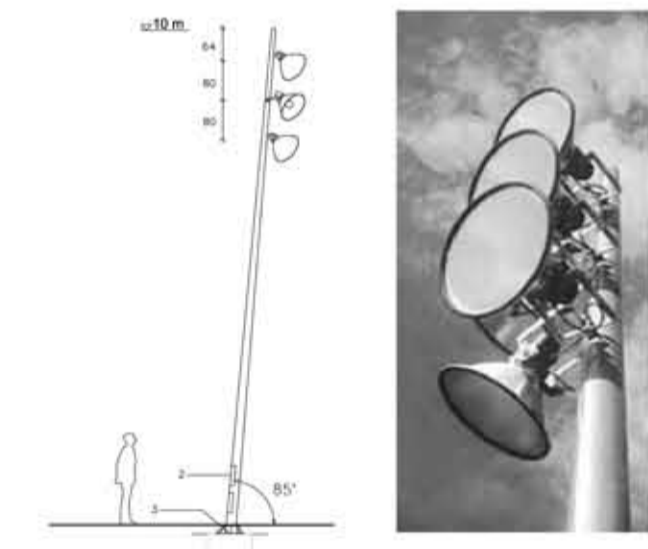

Instal·lació elèctrica. Crítèris de disseny

S'ha intentat que totes les zones quedin ben il·luminades, tenint en compte l'arquitectura i l'ús de cada sector. S'ha considerat que durant el dia la llum natural, si bé no és suficient per il·luminar els espais interiors, hi juga un paper important, gràcies als forats i les escales d'accés a l'estació així com dels patis en l'edifici pont.

La il·luminació de les andanes es farà mitjançant leds empotrats a terra per marcar els camins d'accés i sortida de l'estació. A l'exterior (plaça i espais públics) i en alguns punts concrets s'empraràn lluminàries de més gran abast.

Espais exteriors

Leds empotrables Erco. S'utilitzen com a punts de llum de radiació directa, per a destacar línies arquitectòniques, accessos i camins, i per enfatitzar elements com els murs interiors de l'estació.

Lluminàries de baliza marca iGuzzini, model Pencil. Forma de lluminària que alhora que garanteix un alt grau d'il·luminació d'espais públics i superfícies, actua com a objecte estructurador de l'espai. Lluminària de secció rectangular, difusor de policarbonat i estructura enrasada.

PLAÇA

Fanal Kanya 10 (Escofet). En diferents punts de la plaça es preveu la situació de fanals amb un cert caràcter industrial, alhora que aportara la il·luminació necessària.

Llum natural

Hotel i viver d'empreses

A l'hotel s'ha buscat una il·luminació uniforme a través de làmpares halògenes de baix voltatge encastades en el fals sostre. Marca Erco model Lightcast Downlights.

Bars i restaurants

S'ha buscat una il·luminació uniforme. S'utilitzara la lluminàries pendulars marca Erco model Zylinder, Lluminària que li doni personalitat a l'espai de bar, i que ofereix un gran confort visual, evitant enlluernaments.

Esquema general elèctric