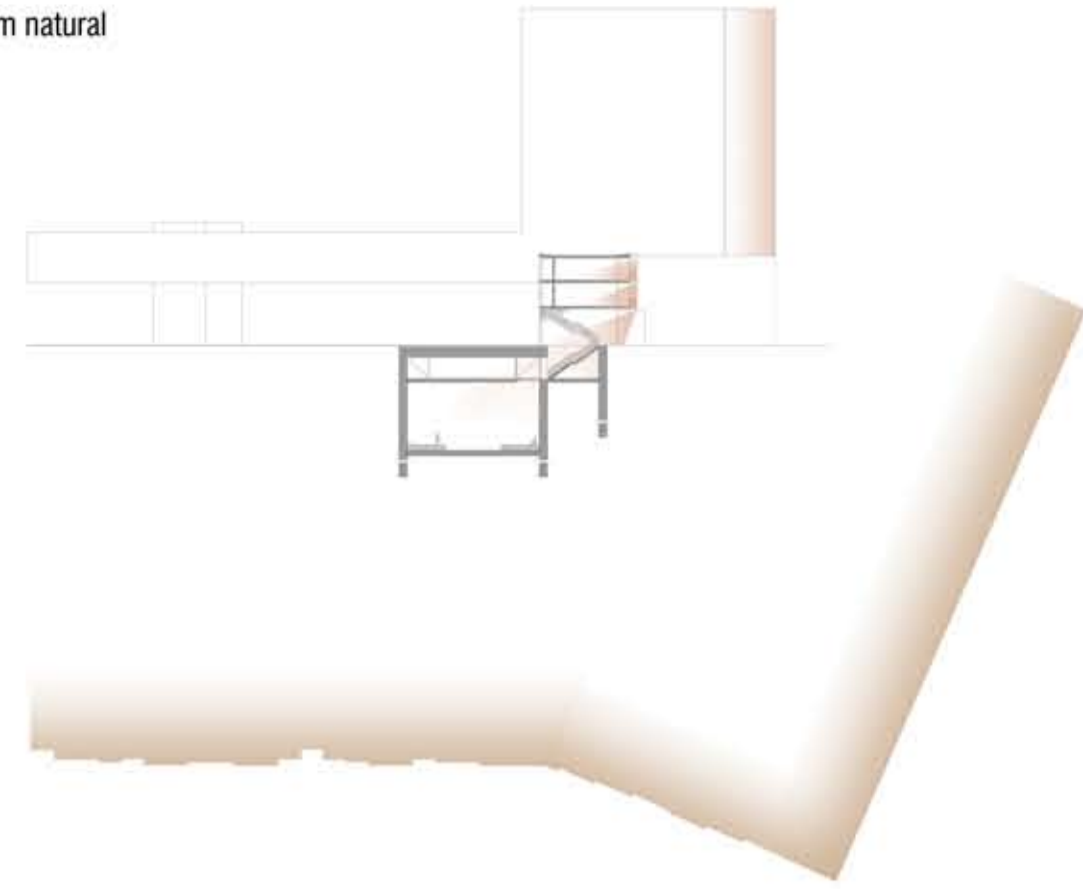

Instal·lació elèctrica. Crítèris de disseny

S'ha intentat que totes les zones quedin ben il·luminades, tenint en compte l'arquitectura i l'ús de cada sector. S'ha considerat que durant el dia la llum natural, si bé no és suficient per il·luminar els espais interiors, hi juga un paper important, gràcies als forats i les escales d'accés a l'estació així com dels patis en l'edifici pont.

La il·luminació de les andanes es farà mitjançant leds empotrats a terra per marcar els camins d'accés i sortida de l'estació. A l'exterior (plaça i espais públics) i en alguns punts concrets s'empraràn lluminàries de més gran abast.

Espais exteriors

Leds empotrables Erco. S'utilitzen com a punts de llum de radiació directa, per a destacar línies arquitectòniques, accessos i camins, i per enfatitzar elements com els murs interiors de l'estació.

Lluminàries de baliza marca iGuzzini, model Pencil. Forma de lluminària que alhora que garanteix un alt grau d'il·luminació d'espais públics i superfícies, actua com a objecte estructurador de l'espai. Lluminària de secció rectangular, difusor de policarbonat i estructura enrasada.

PLAÇA

Fanal Kanya 10 (Escofet). En diferents punts de la plaça es preveu la situació de fanals amb un cert caràcter industrial, alhora que aportara la il·luminació necessària.

Llum natural

Hotel i viver d'empreses

A l'hotel s'ha buscat una il·luminació uniforme a través de làmpares halògenes de baix voltatge encastades en el fals sostre. Marca Erco model Lightcast Downlights.

Bars i restaurants

S'ha buscat una il·luminació uniforme. S'utilitzara la lluminàries pendulars marca Erco model Zylinder, Lluminària que li doni personalitat a l'espai de bar, i que ofereix un gran confort visual, evitant enlluernaments.