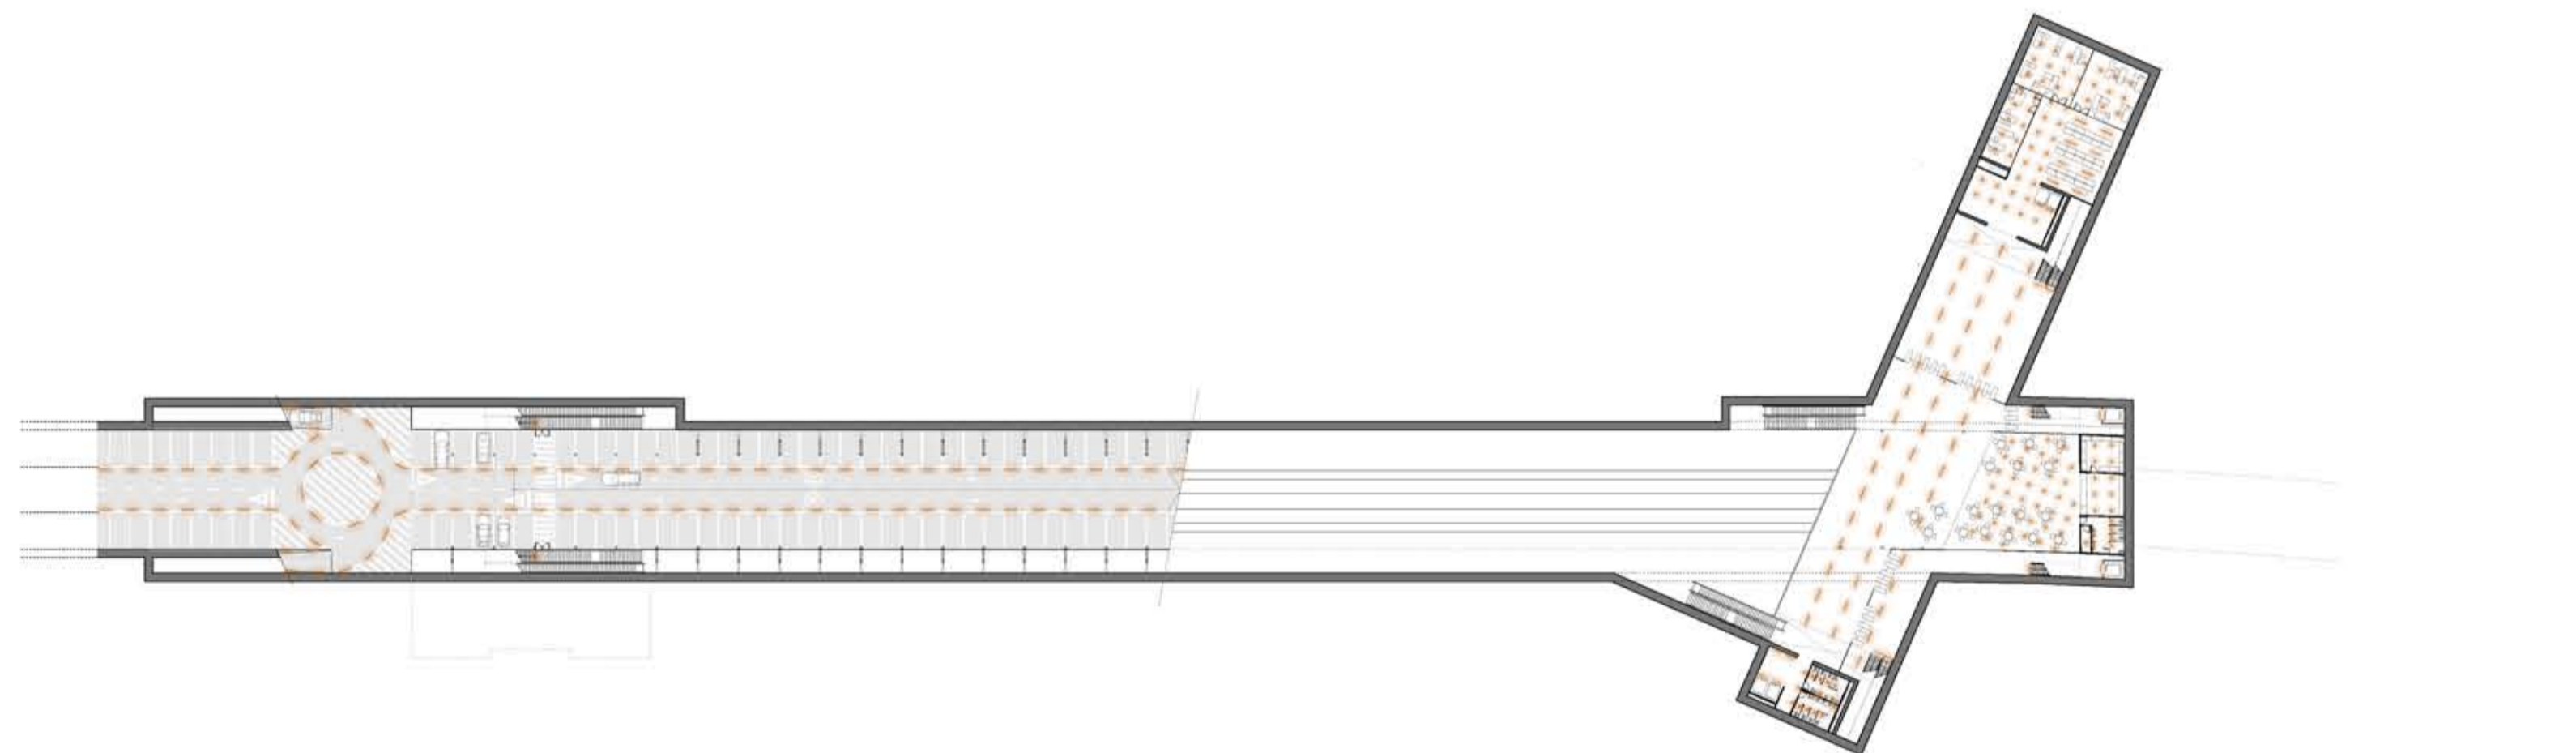

Planta il·luminació Aparcament [e 1:750]

Planta il·luminació accés andanes [e 1:750]