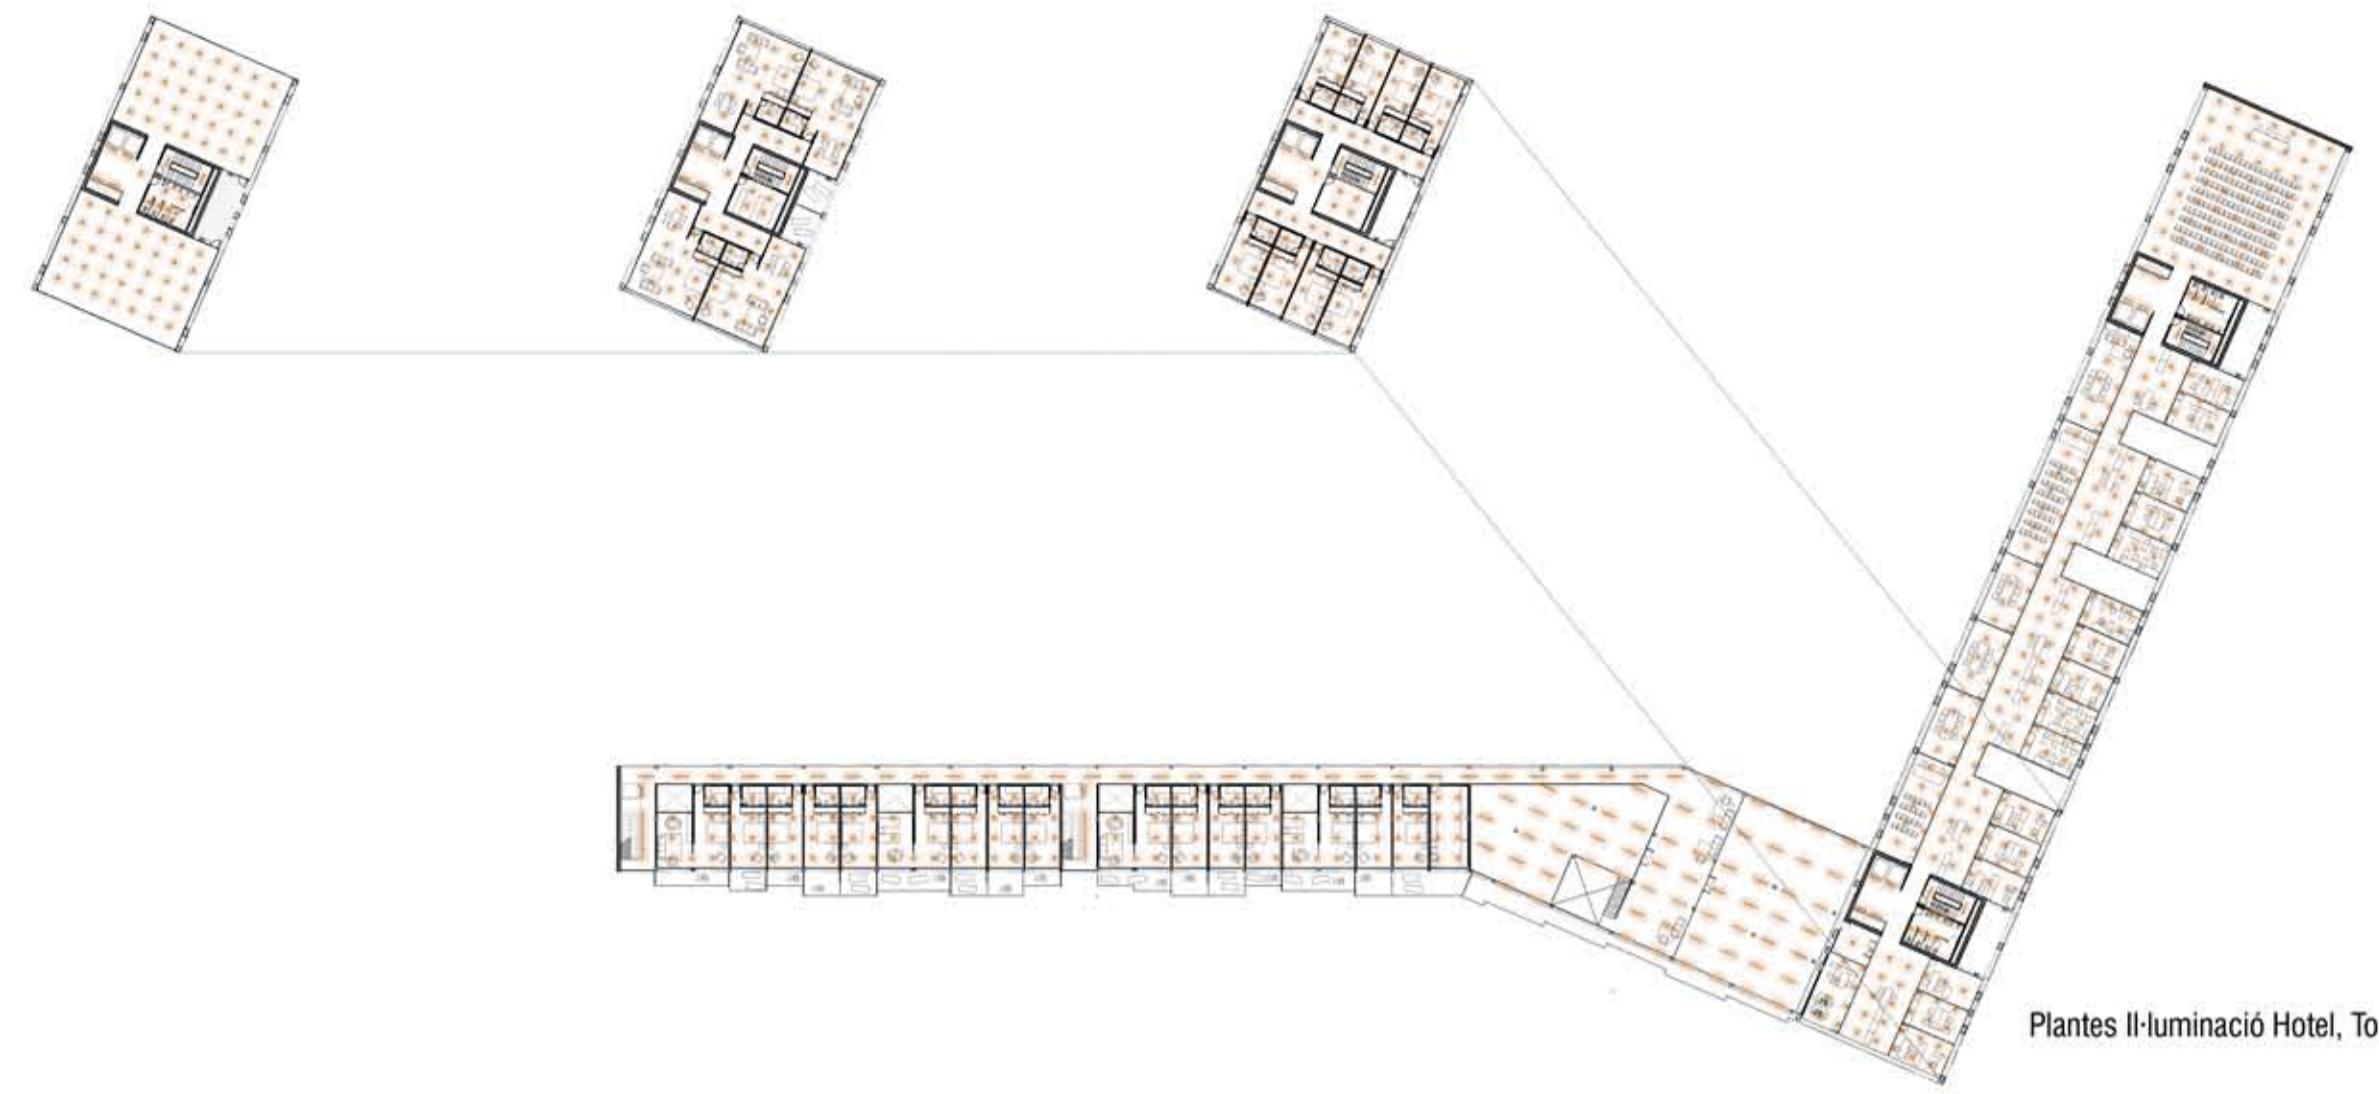

Esquema general elèctric