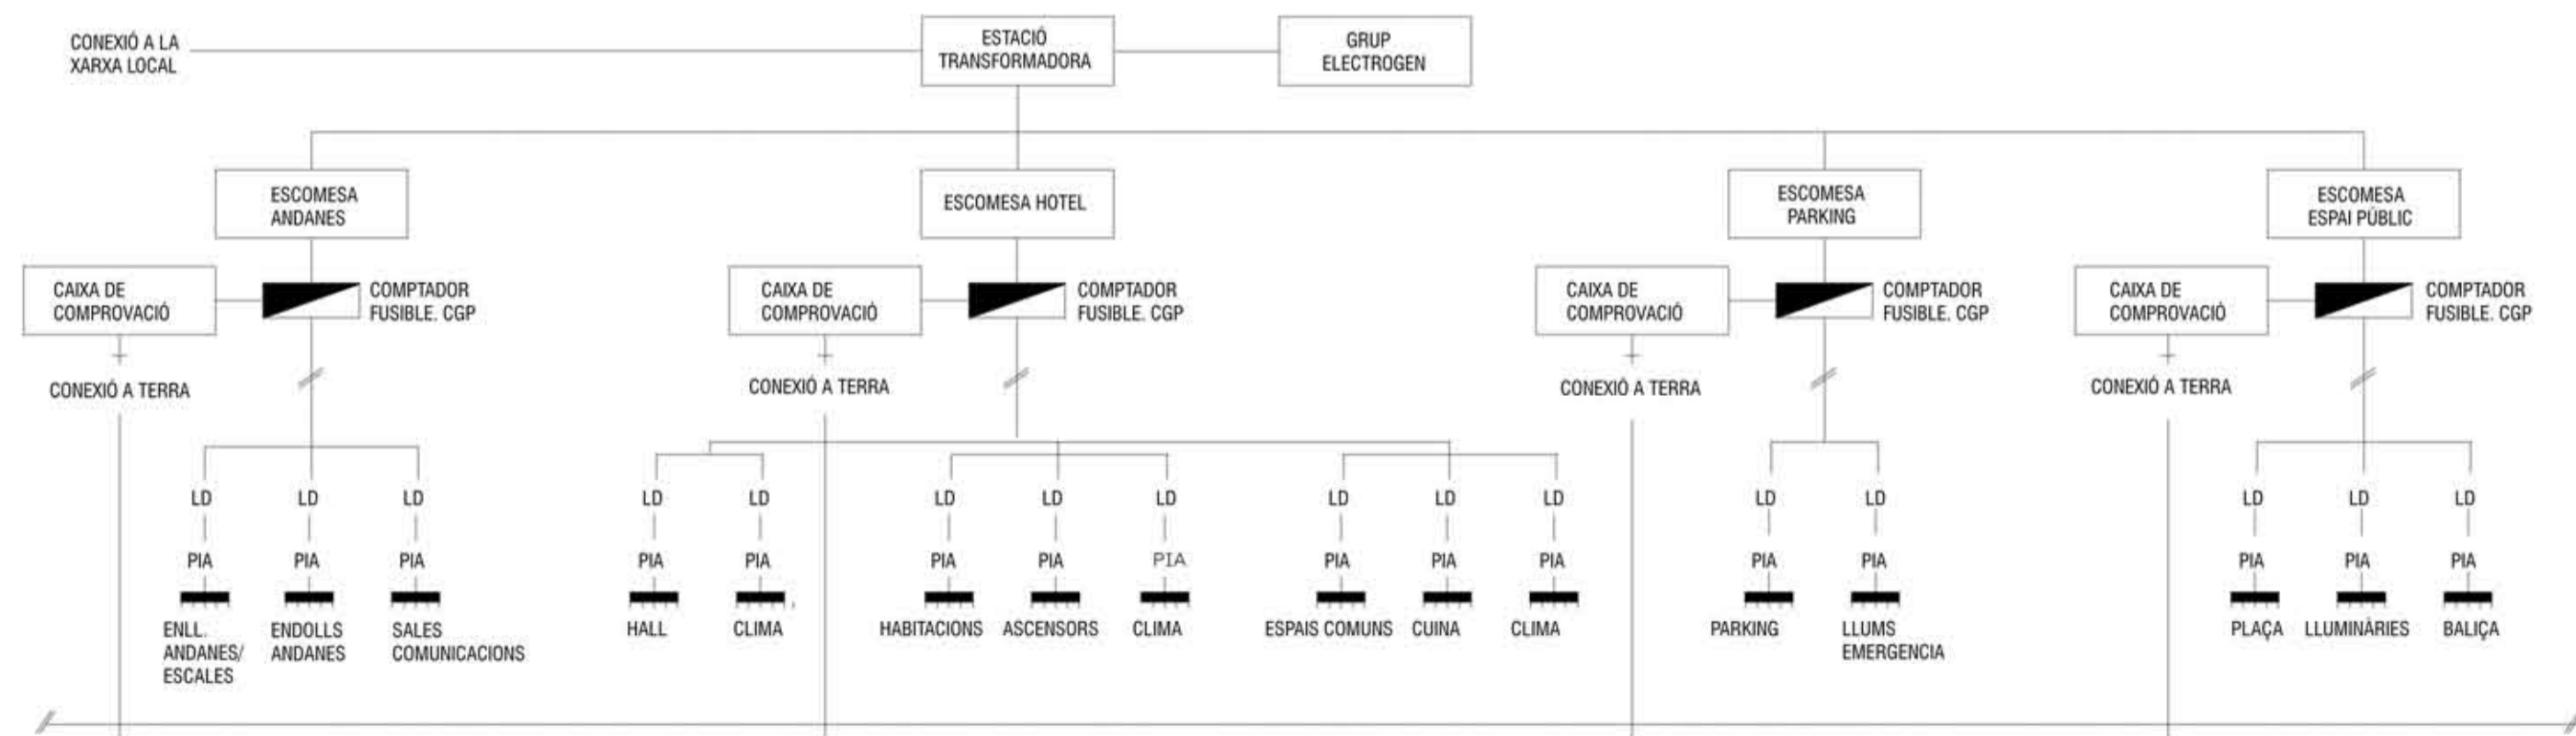

Esquema general elèctric