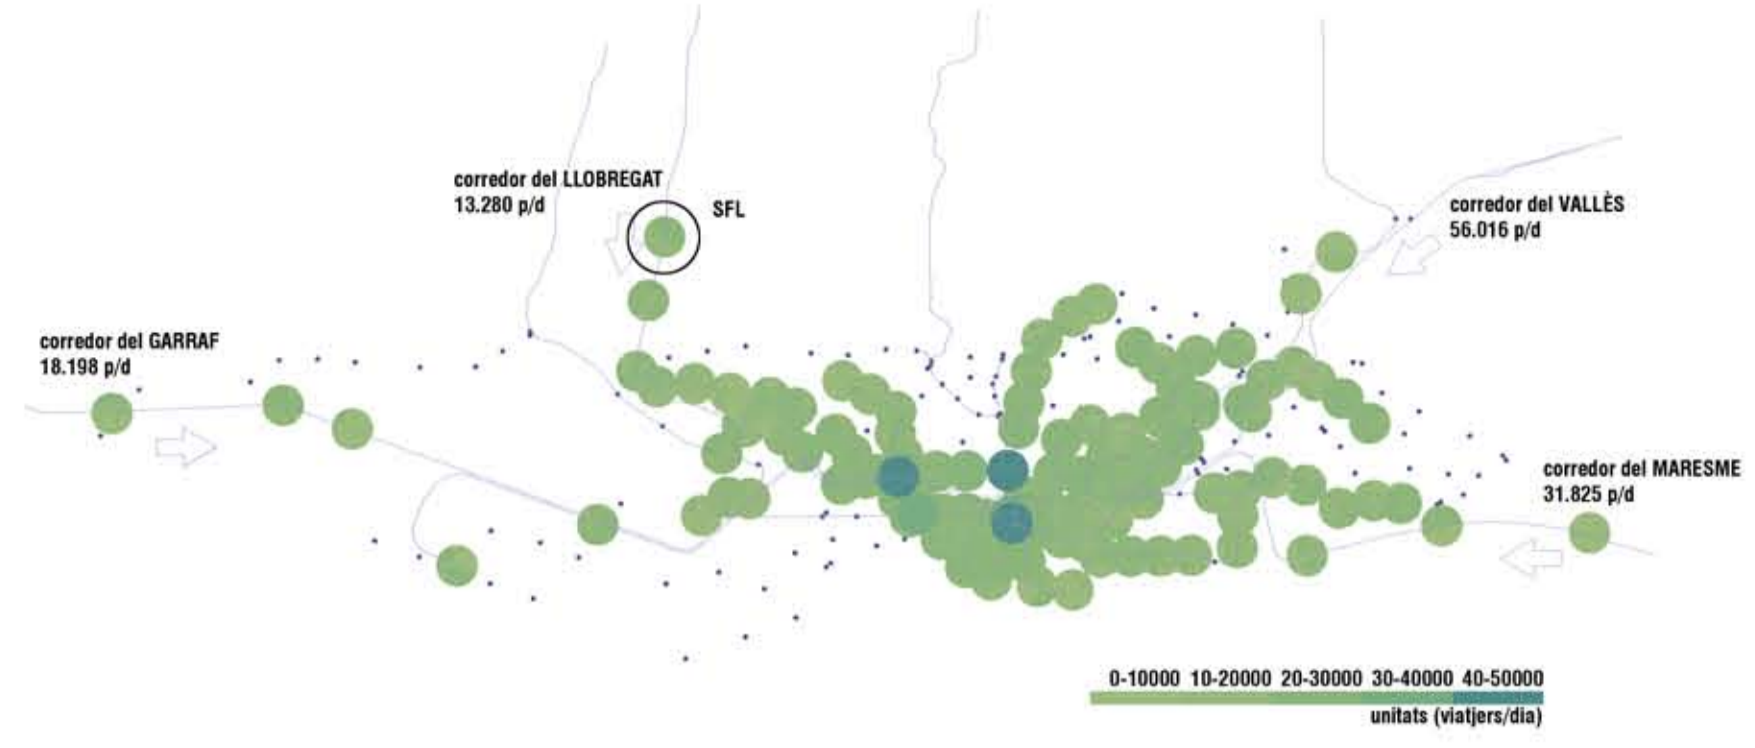

Línies de TAV [e s/e]

Àrees d'influència de les principals estacions [e s/e]

Estacions i corredors en usuaris per dia [e s/e]

Línies de RENFE, METRO i FFGC [e s/e]

Línies de RENFE i FFGC [e s/e]

Connectivitat metropolitana de Sant Feliu de Llobregat [e 1/30.000]

Línies de RENFE i FFGC comarques [e s/e]

Línies de RENFE i FFGC anells [e s/e]