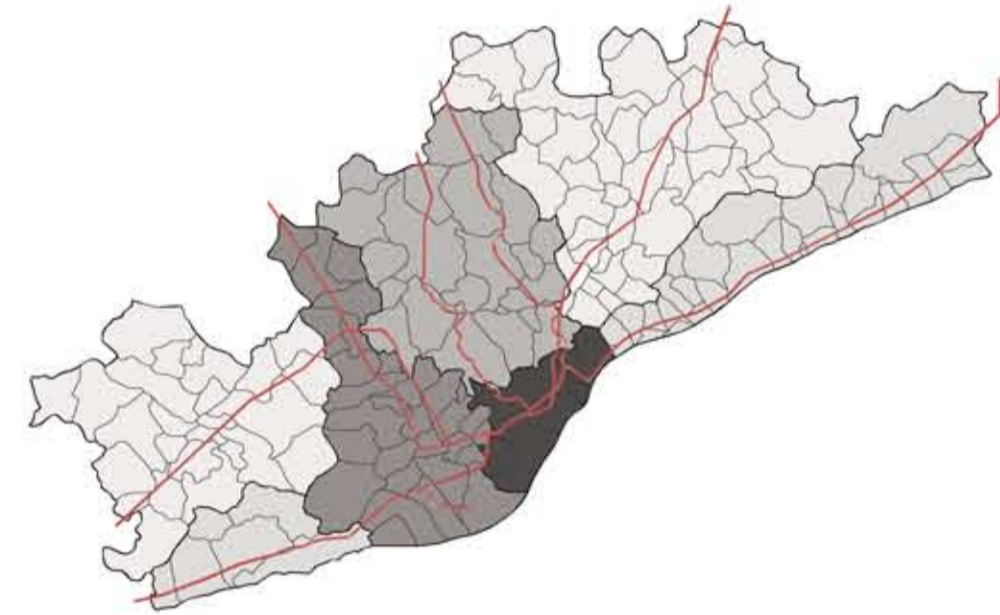

Línies de TAV [e s/e]

Àrees d'influència de les principals estacions [e s/e]

Estacions i corredors en usuaris per dia [e s/e]

Línies de RENFE, METRO i FFGC [e s/e]

Línies de RENFE i FFGC [e s/e]

Connectivitat metropolitana de Sant Feliu de Llobregat [e 1/30.000]

Línies de RENFE i FFGC comarques [e s/e]

Línies de RENFE i FFGC anells [e s/e]