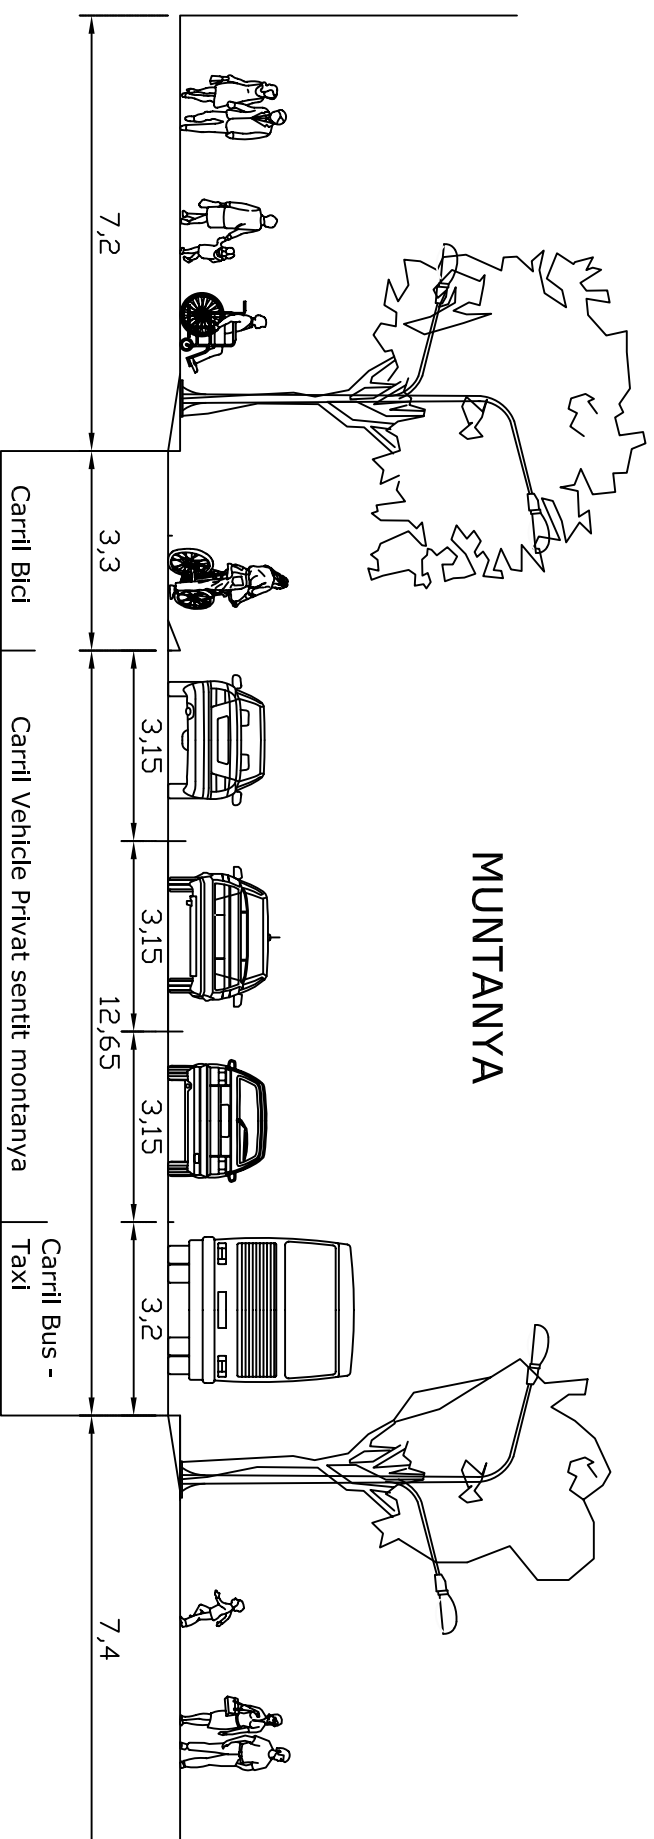

Escenari Actual

MAR

MUNTANYA

Escenari Futur

	AUTORA Macarena Taravilla Rodriguez	TÍTOL TESINA Prognosis dels impactes socials i urbanístics de la "unió del Trambaix i el Trambesos"	ESCALA 1:250	NOM DEL PLANOL: Secció transversal del Carrer del Compte d'Urgell actual i futura	DATA 26/04/2010	NÚM. PLANOL 6	FULL 6
---	--	--	-----------------	--	--------------------	------------------	-----------