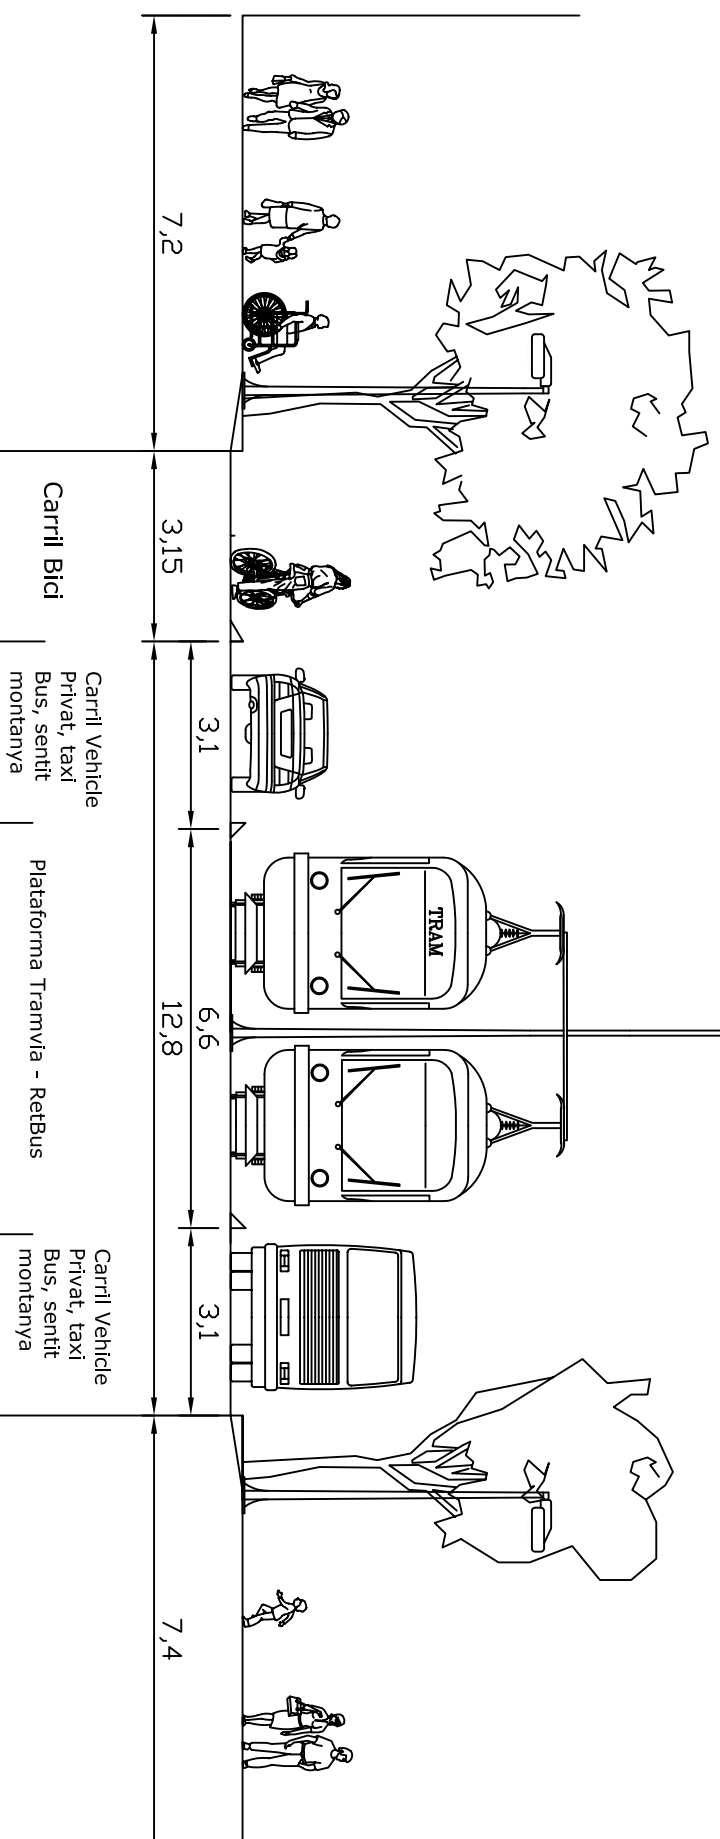

Escenari Actual

MAR

MUNTANYA

Escenari Futur

	AUTORA Macarena Taravilla Rodriguez	TÍTOL TESINA Prognosis dels impactes socials i urbanístics de la "unió del Trambaix i el Trambesos"	ESCALA 1:250	NOM DEL PLANOL: Secció transversal del Carrer del Compte d'Urgell actual i futura	DATA 26/04/2010	NÚM. PLANOL 6	FULL 6
---	--	--	-----------------	--	--------------------	------------------	-----------