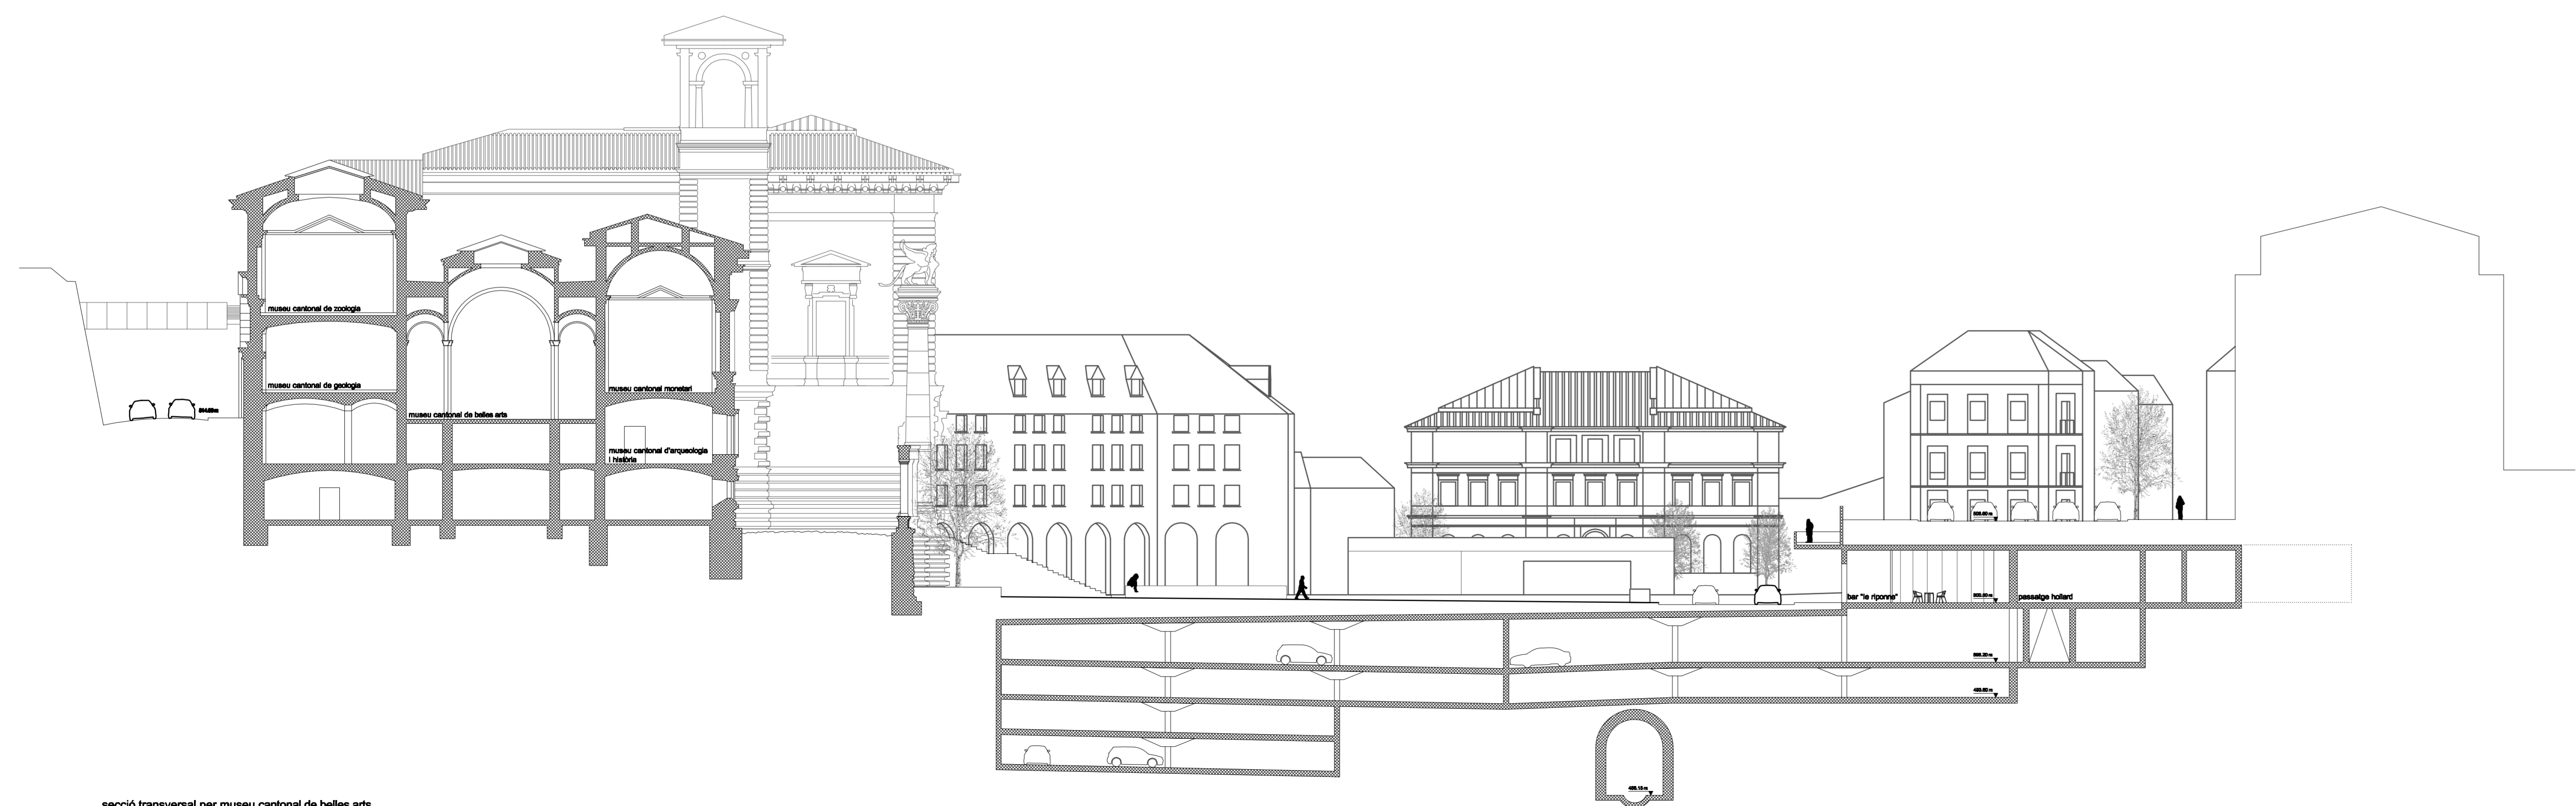

secció transversal per museu cantonal de belles arts
estat actual 1/250