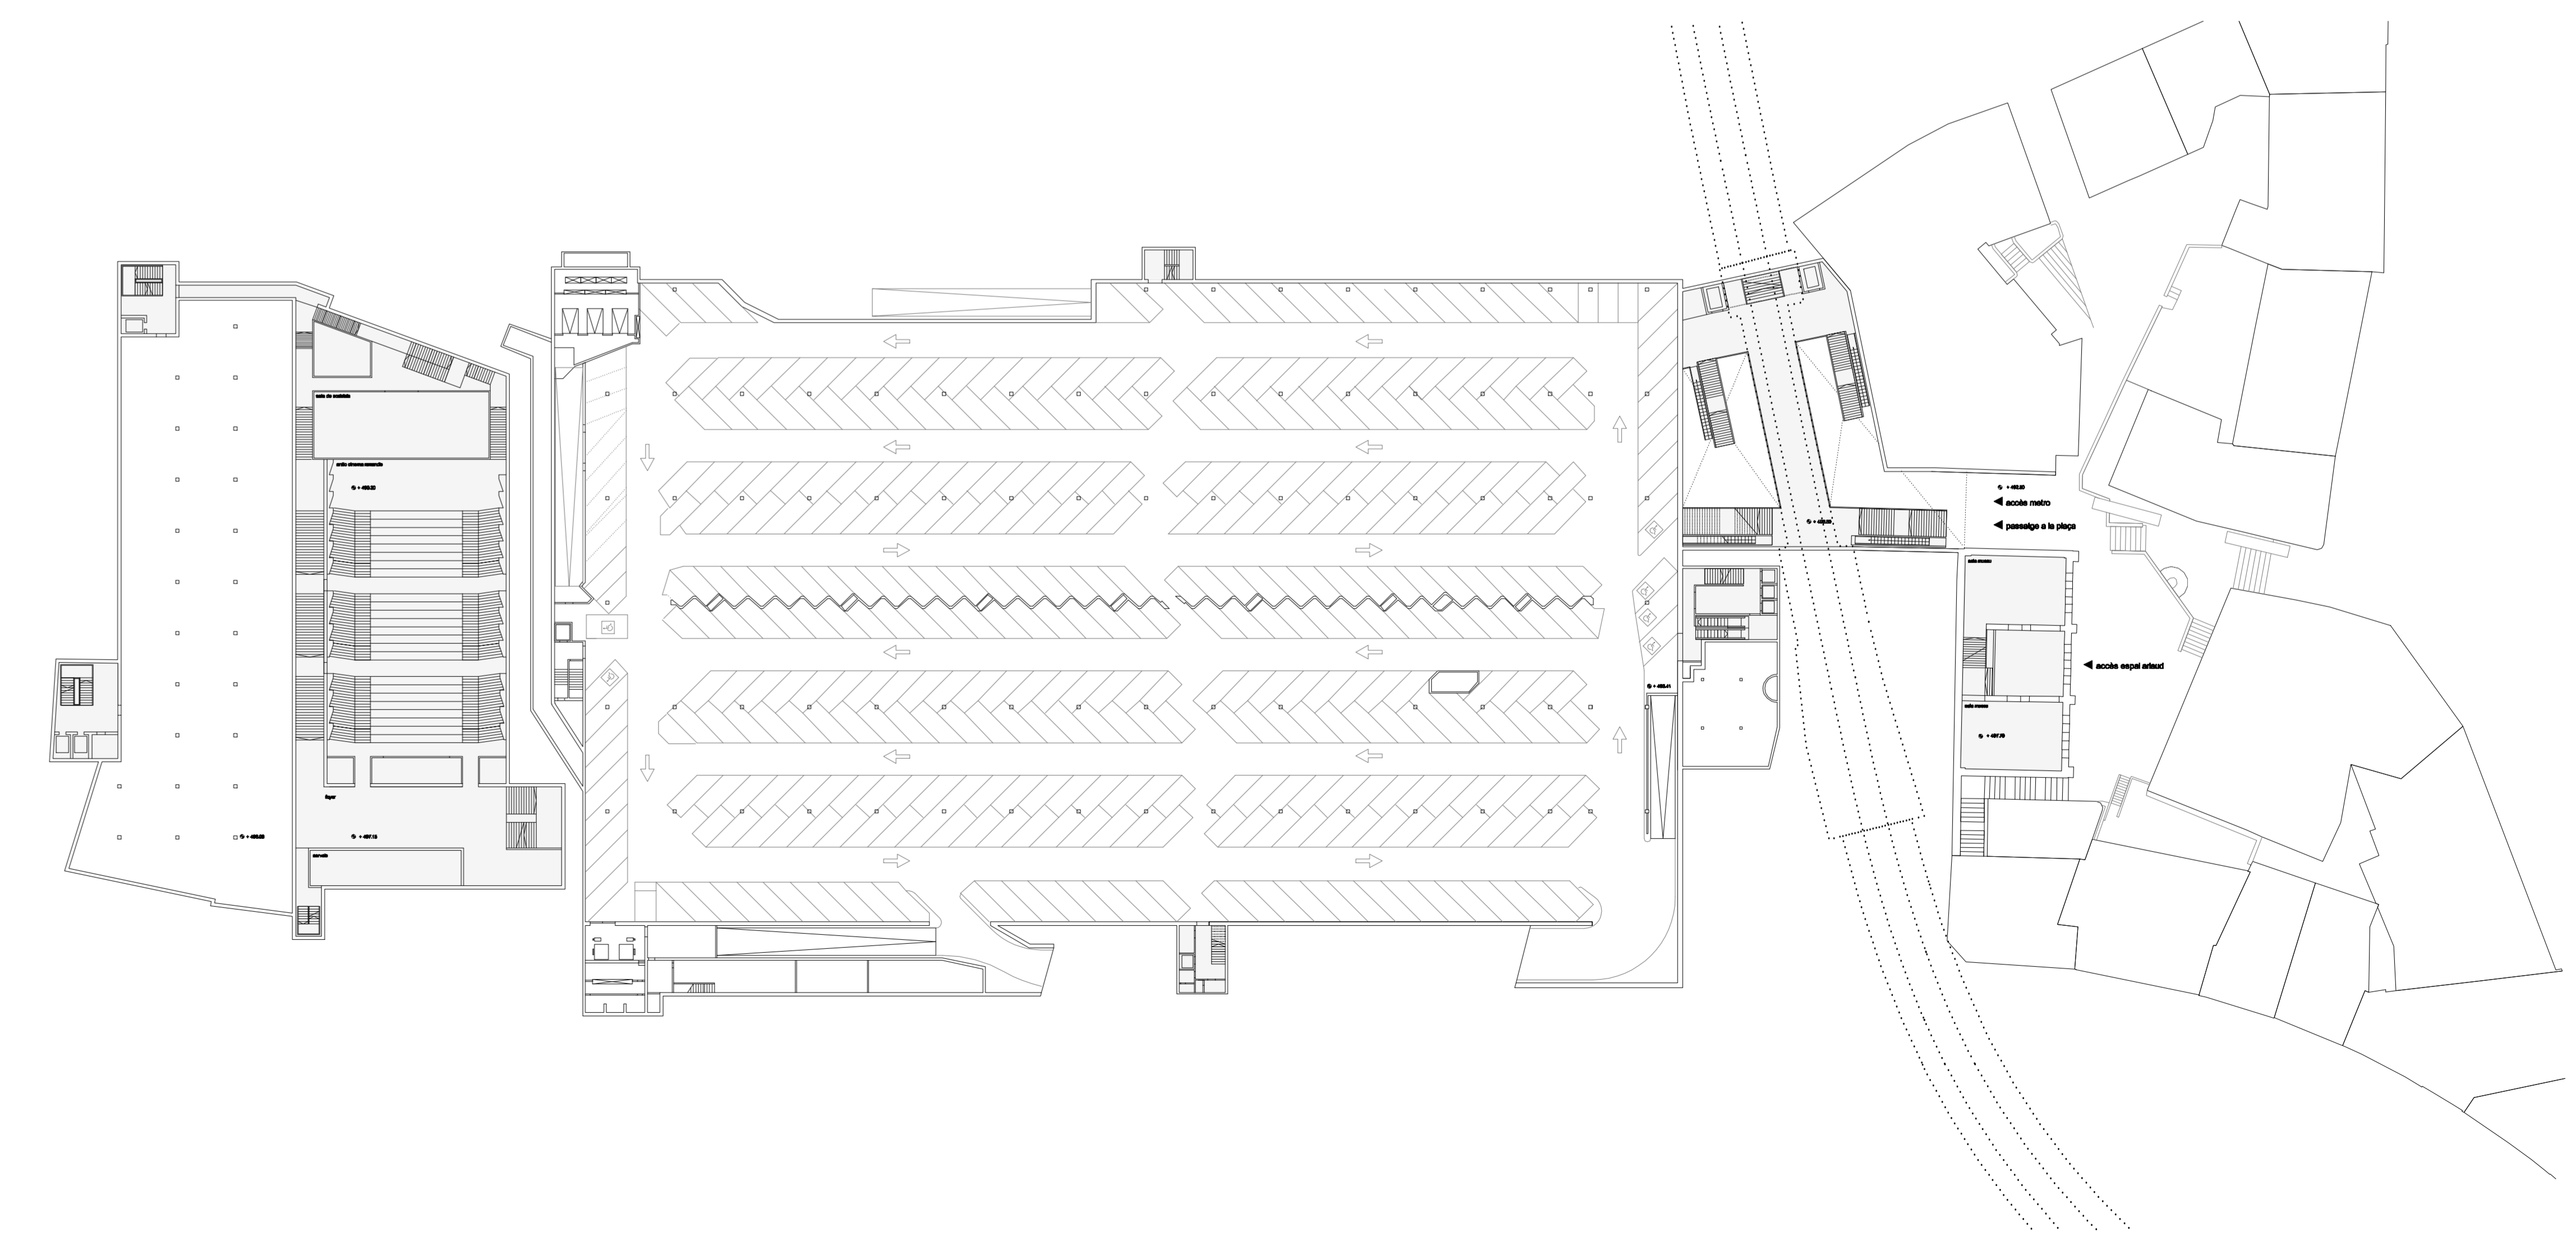

planta nivell -1
estat actual 1/500