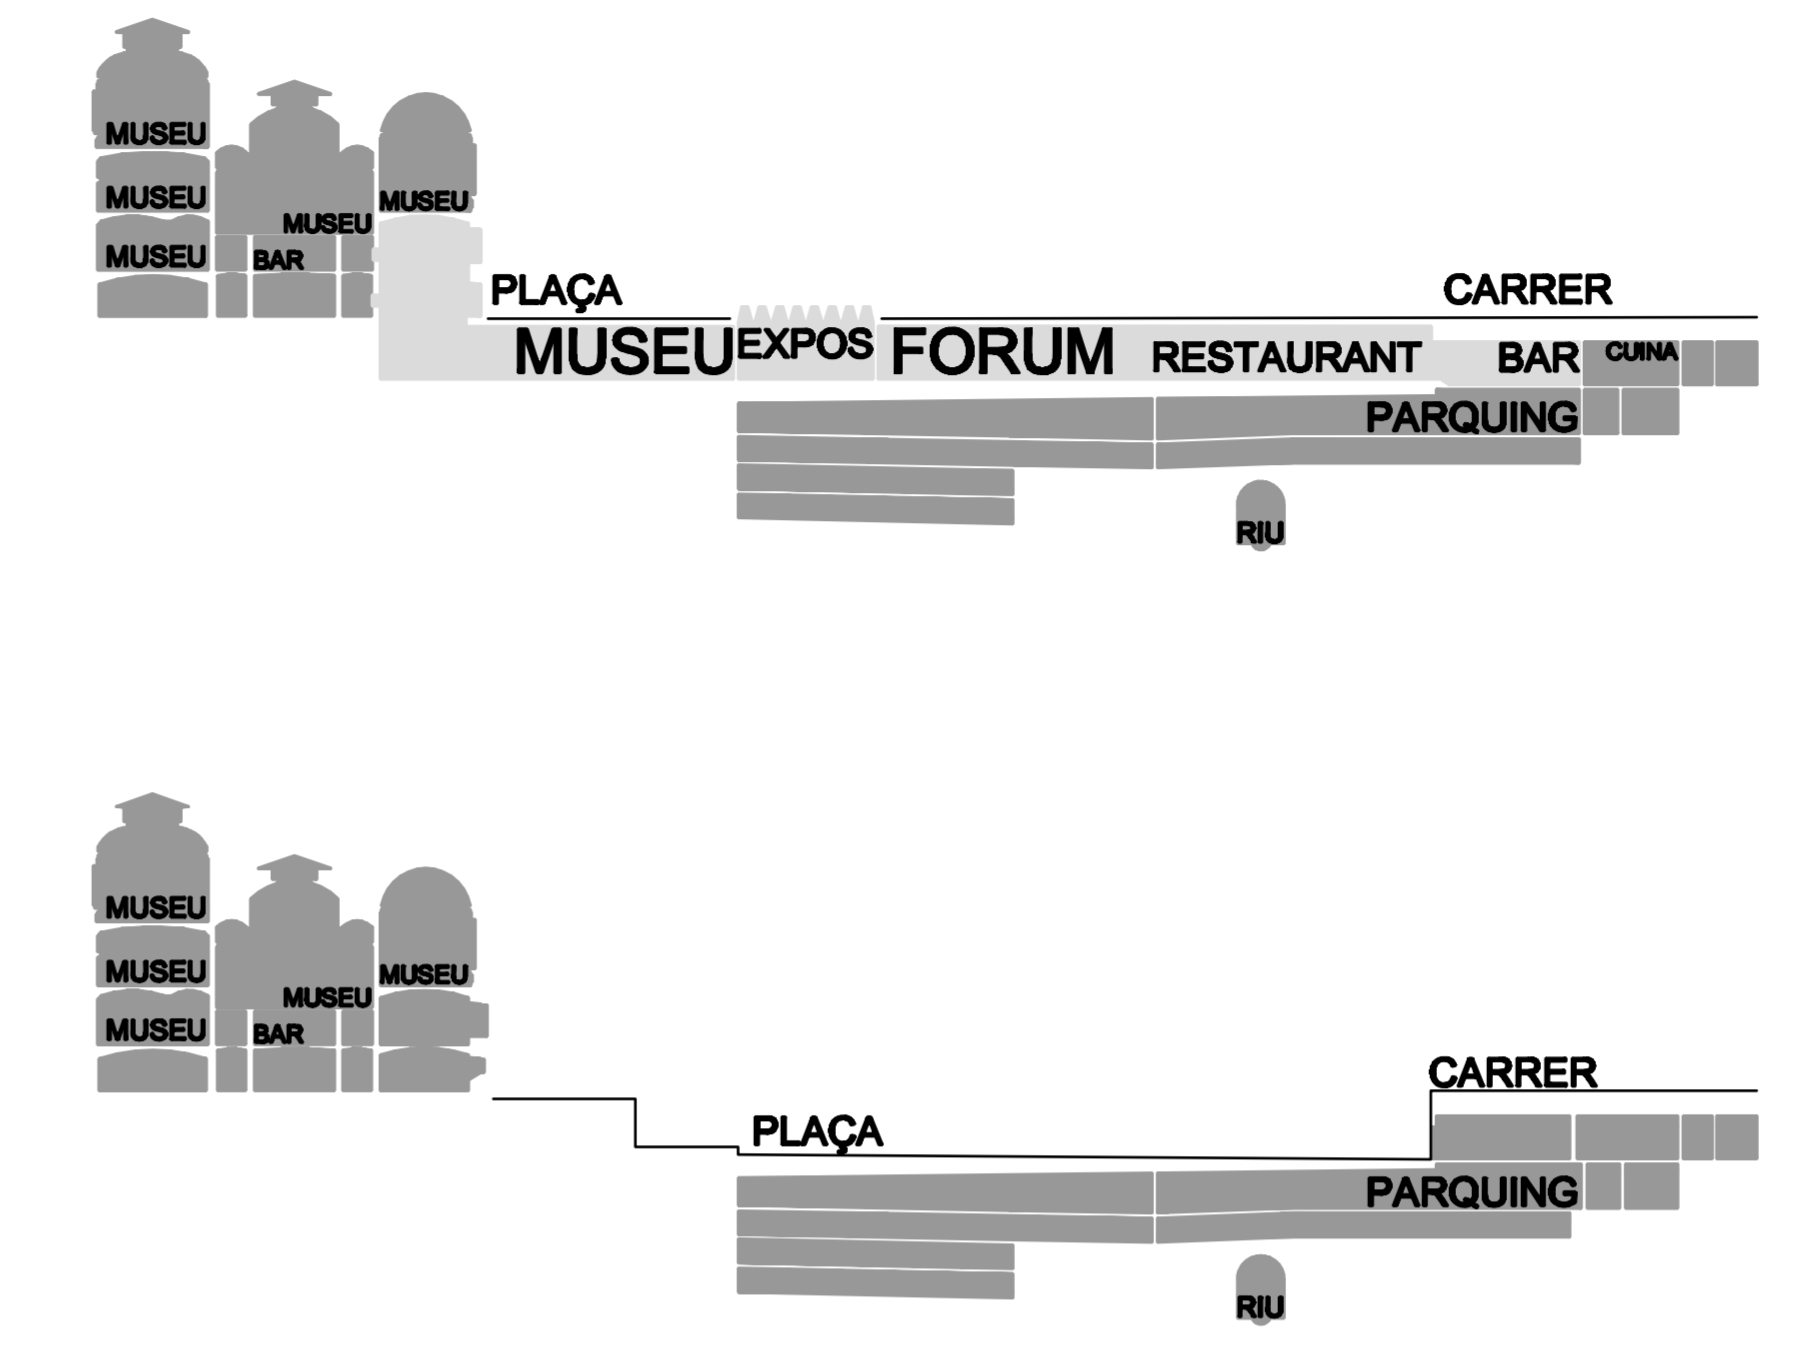

planta nivell -1
estat actual 1/500