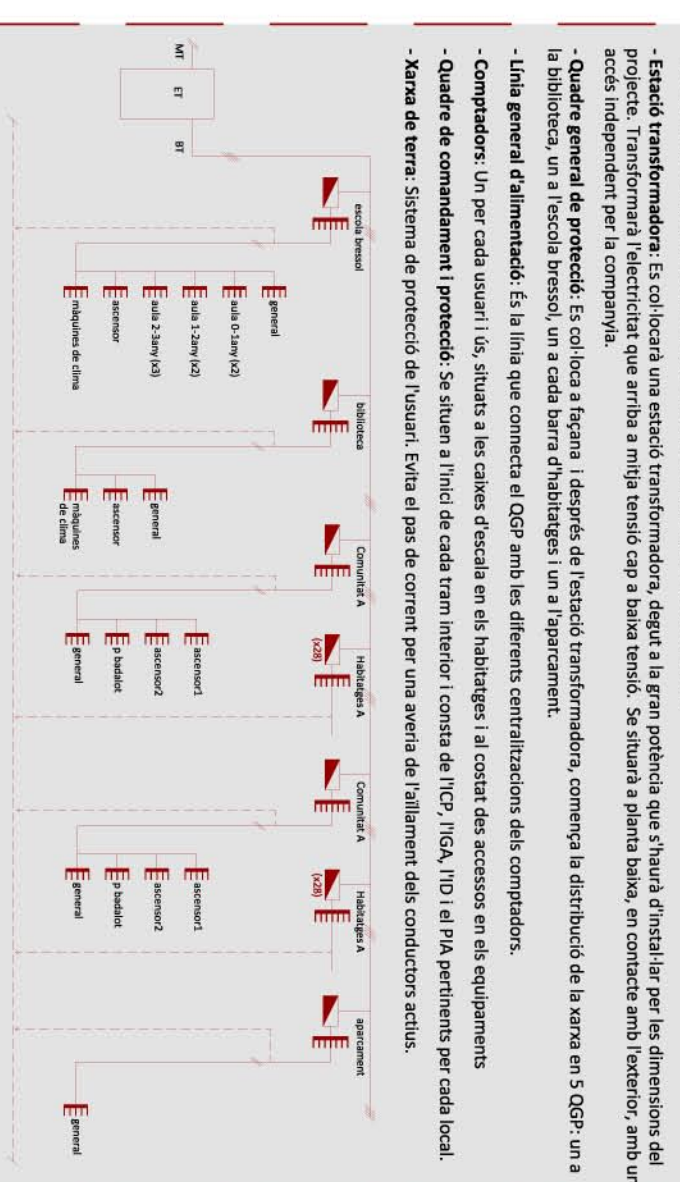

Instal·lacions de telecomunicacions

Luminares

INSTAL·LACIÓ DE TELECOMUNICACIONS

	RTM		Luminares encastable puntual
	RIS		Luminares modular en suspensió
			Luminares encastable estanca
			Luminares suspesa
			Luminares de perfil/àmb
			Luminares lineal fluorescent estanca
			Luminares lineal fluorescent suspesa
			Luminares encastable a paret
			Luminares encastable a sostre
			Luminares encastable a paret exterior
			emergència sentit
			columna per exteriors
			balla per exteriors

INSTAL·LACIÓ ELÈCTRICA

	Interruptor comunicador		quadre general de protecció
	Interruptor capacític		protecció (CPI, ICA, ID, MA)
	motor de la porta endal		
	compasador