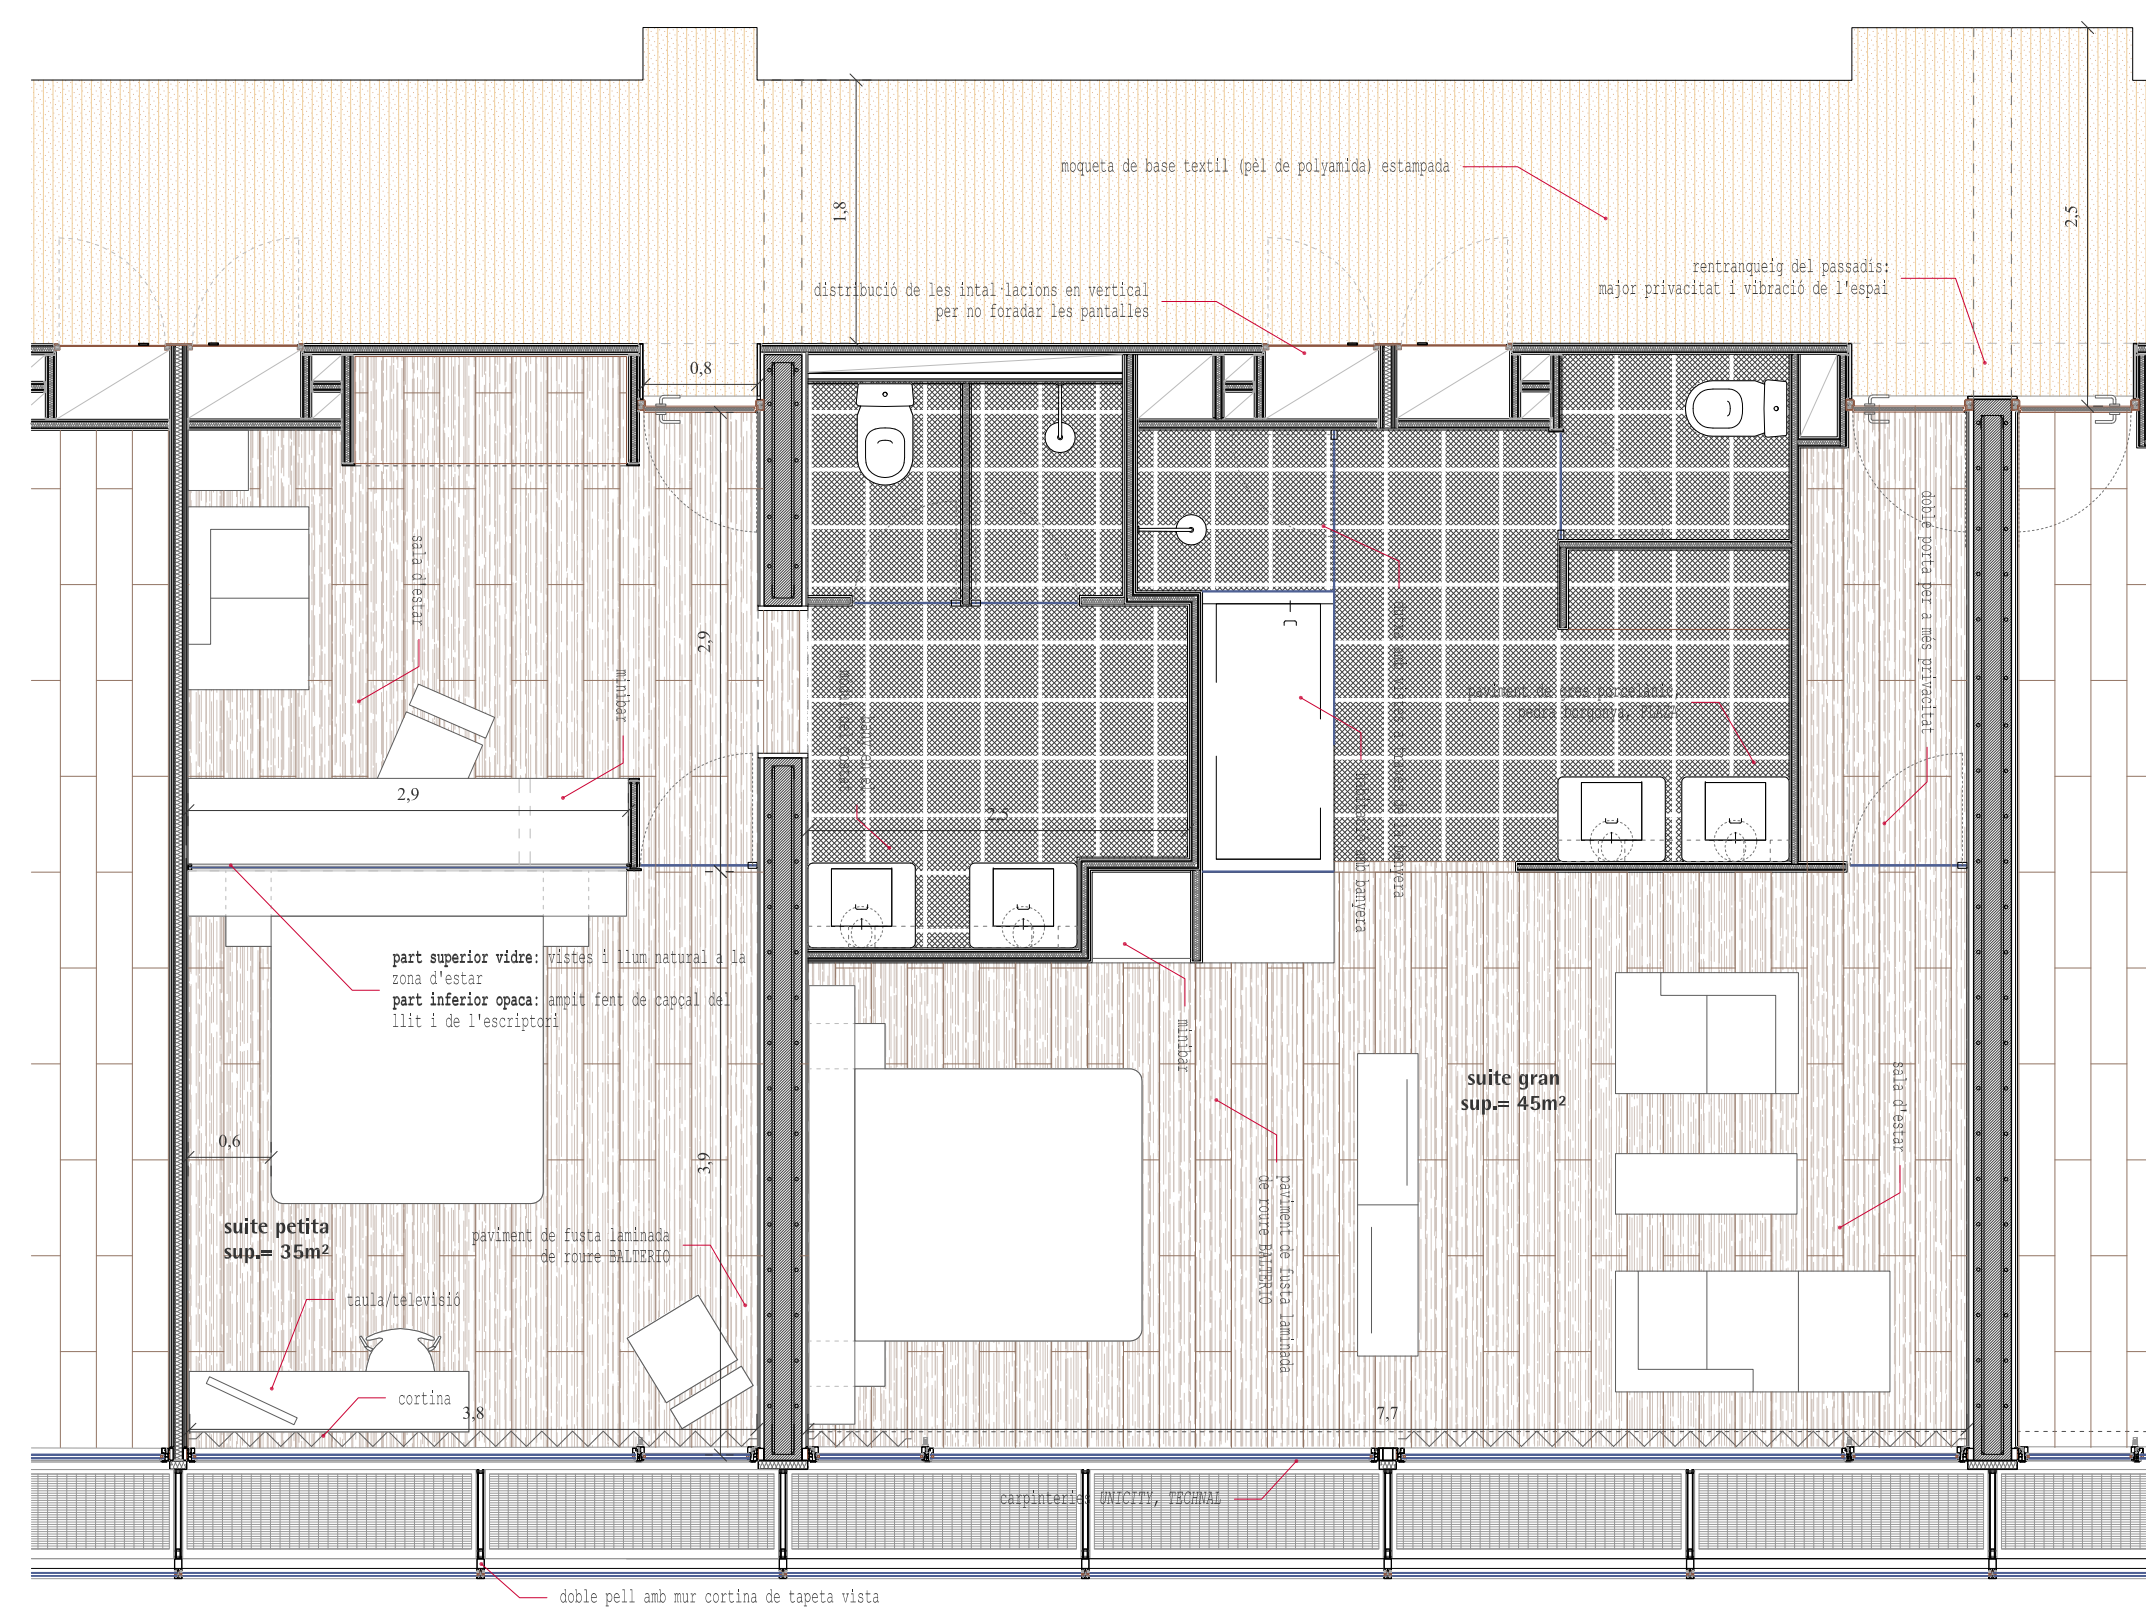

cota +69,34
cota coronació

cota +64,97
instal·lacions

cota +61,45
última planta
d'habitacions suites

cota +57,93
primera planta
d'habitacions suites

cota +26,25
segona planta
d'habitacions tipus

cota +22,73
primera planta
d'habitacions tipus

cota +19,03
coberta piscina
i instal·lacions

10 plantes tipus
12 habitacions 25m²

P5-14_ Planta d'habitacions estàndards

2 plantes suites
6 habitacions de 35m² i 45m²

P15-16_ Planta d'habitacions suites

instal·lacions cobertes 240m²

P17_ Planta d'instal·lacions

cota +22,73
primera planta
d'habitacions tipus

cota +19,03
coberta piscina
i instal·lacions

cota +17,72
coberta gimnàs

cota +13,68
gimnàs i piscina

cota +9,84
sales dotacionals
(i instal·lacions piscina)

cota +4,04
CONEXIÓ ESTACIÓ

cota 0 de referència
nau de serveis i logística
CONEXIÓ HOTEL I ESTACIÓ

cota -4,04
aparcament i
logística

Detall de l'habitació tipus

Detall de les habitacions suites