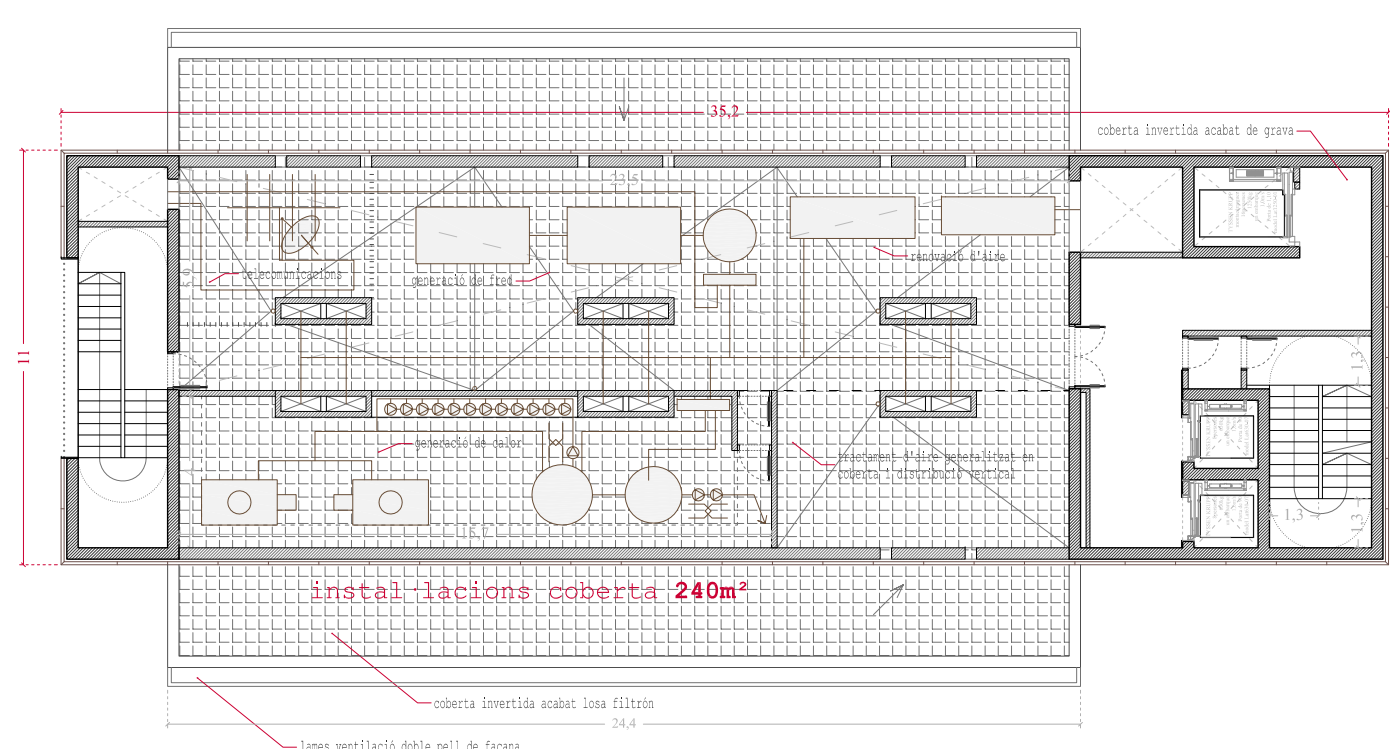

cota +69,34
cota coronació

cota +64,97
instal·lacions

cota +61,45
última planta
d'habitacions suites

cota +57,93
primera planta
d'habitacions suites

cota +26,25
segona planta
d'habitacions tipus

cota +22,73
primera planta
d'habitacions tipus

cota +19,03
coberta piscina
i instal·lacions

10 plantes tipus
12 habitacions 25m²

P5-14_ Planta d'habitacions estàndards

2 plantes suites
6 habitacions de 35m² i 45m²

P15-16_ Planta d'habitacions suites

instal·lacions cobertes 240m²

P17_ Planta d'instal·lacions

cota +22,73
primera planta
d'habitacions tipus

cota +19,03
coberta piscina
i instal·lacions

cota +17,72
coberta gimnàs

cota +13,68
gimnàs i piscina

cota +9,84
sales dotacionals
(i instal·lacions piscina)