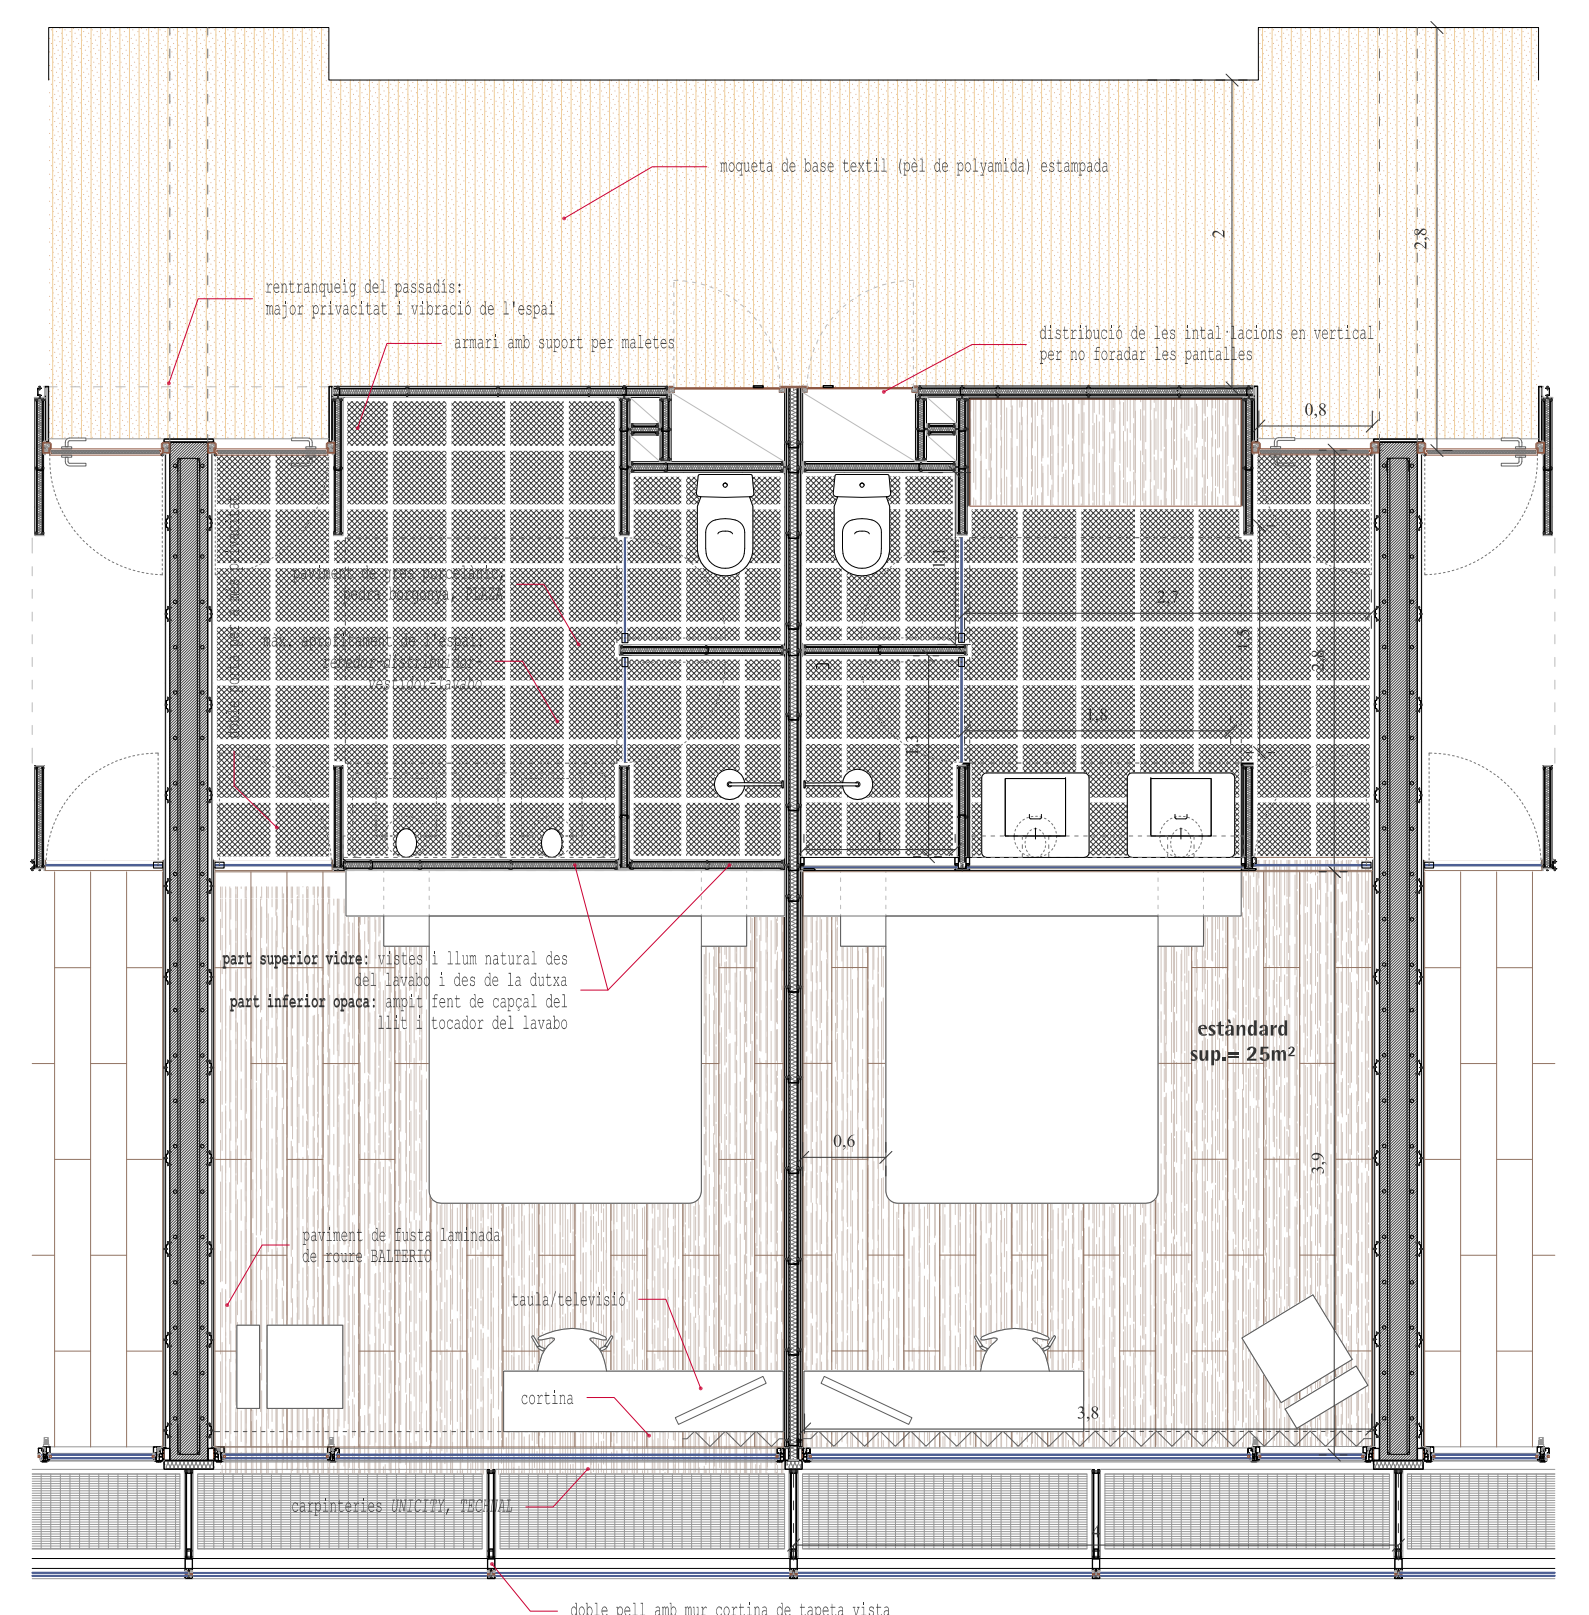

cota +69,34
cota coronació

cota +64,97
instal·lacions

cota +61,45
última planta
d'habitacions suites

cota +57,93
primera planta
d'habitacions suites

cota +26,25
segona planta
d'habitacions tipus

cota +22,73
primera planta
d'habitacions tipus

cota +19,03
coberta piscina
i instal·lacions

10 plantes tipus
12 habitacions 25m²

P5-14_ Planta d'habitacions estàndards

2 plantes suites
6 habitacions de 35m² i 45m²

P15-16_ Planta d'habitacions suites

instal·lacions cobertes 240m²

P17_ Planta d'instal·lacions

cota +22,73
primera planta
d'habitacions tipus

cota +19,03
coberta piscina
i instal·lacions

cota +17,72
coberta gimnàs

cota +13,68
gimnàs i piscina

cota +9,84
sales dotacionals
(i instal·lacions piscina)

cota +4,04
CONEXIÓ ESTACIÓ

cota 0 de referència
nau de serveis i logística
CONEXIÓ HOTEL I ESTACIÓ

cota -4,04
aparcament i
logística

Detall de l'habitació tipus

Detall de les habitacions suites