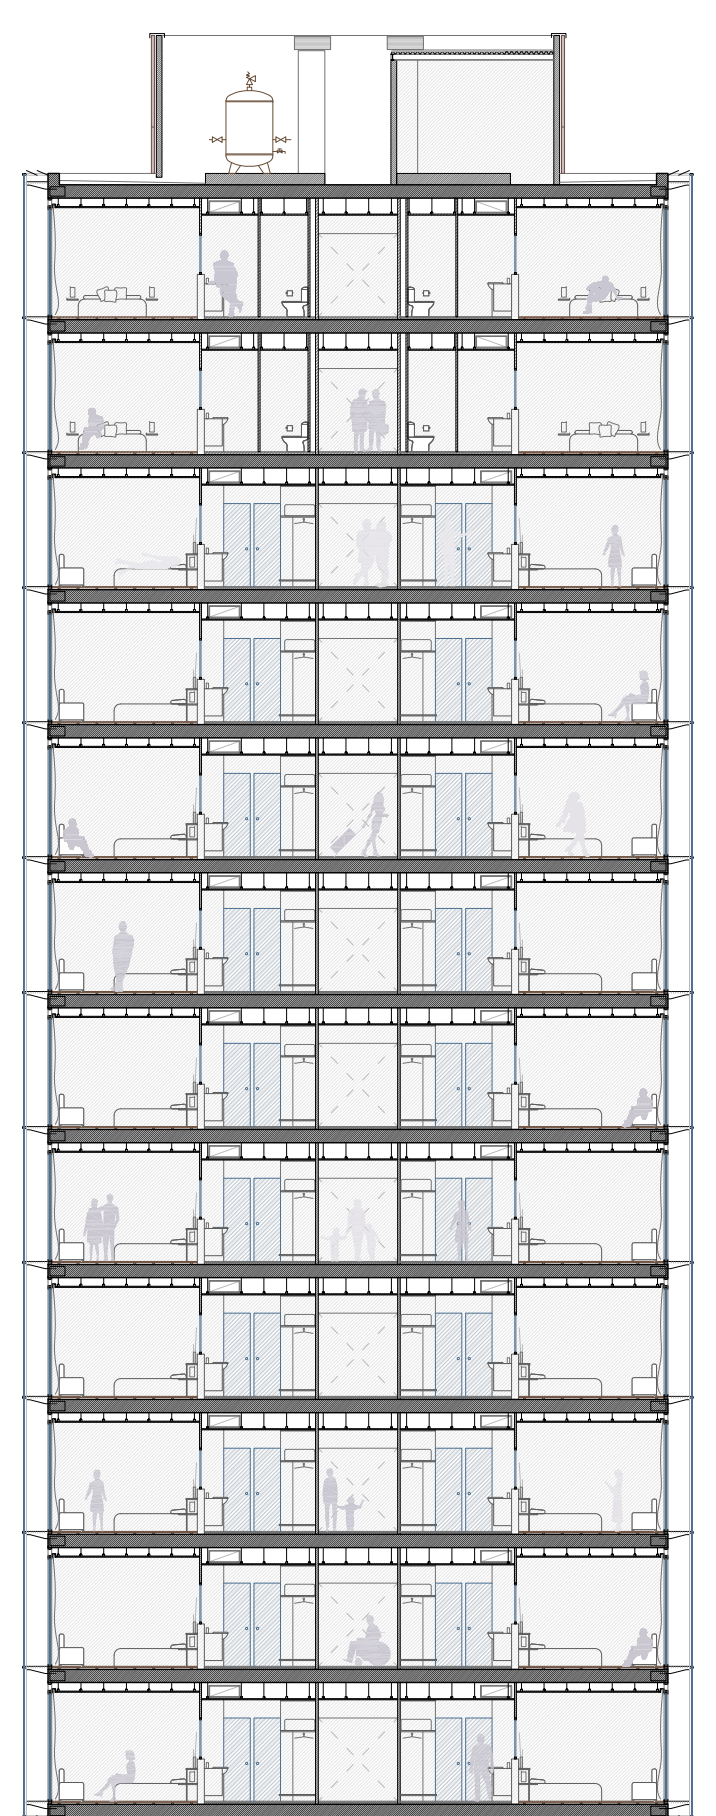

cota +69,34
cota coronació

cota +64,97
instal·lacions

cota +61,45
última planta
d'habitacions suites

cota +57,93
primera planta
d'habitacions suites

cota +26,25
segona planta
d'habitacions tipus

cota +22,73
primera planta
d'habitacions tipus

cota +19,03
coberta piscina
i instal·lacions

10 plantes tipus
12 habitacions 25m²

P5-14_ Planta d'habitacions estàndards

2 plantes suites
6 habitacions de 35m² i 45m²

P15-16_ Planta d'habitacions suites

instal·lacions cobertes 240m²

P17_ Planta d'instal·lacions

cota +22,73
primera planta
d'habitacions tipus

cota +19,03
coberta piscina
i instal·lacions

cota +17,72
coberta gimnàs

cota +13,68
gimnàs i piscina

cota +9,84
sales dotacionals
(i instal·lacions piscina)

cota +4,04
CONEXIÓ ESTACIÓ

cota 0 de referència
nau de serveis i logística
CONEXIÓ HOTEL I ESTACIÓ

cota -4,04
aparcament i
logística

Detall de l'habitació tipus

Detall de les habitacions suites