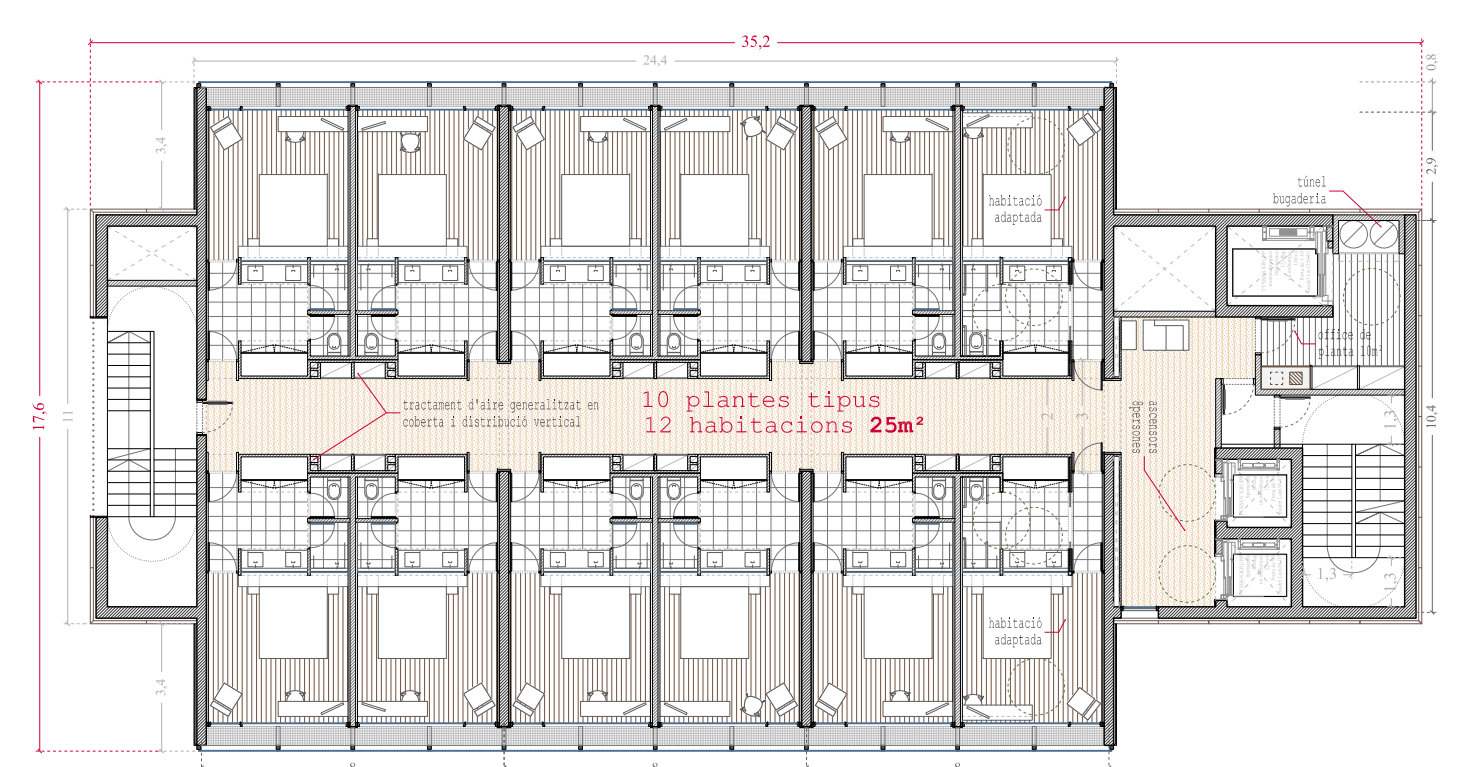

cota +69,34
cota coronació

cota +64,97
instal·lacions

cota +61,45
última planta
d'habitacions suites

cota +57,93
primera planta
d'habitacions suites

cota +26,25
segona planta
d'habitacions tipus

cota +22,73
primera planta
d'habitacions tipus

cota +19,03
coberta piscina
i instal·lacions

10 plantes tipus
12 habitacions 25m²

P5-14_ Planta d'habitacions estàndards

2 plantes suites
6 habitacions de 35m² i 45m²

P15-16_ Planta d'habitacions suites

instal·lacions cobertes 240m²

P17_ Planta d'instal·lacions

cota +22,73
primera planta
d'habitacions tipus

cota +19,03
coberta piscina
i instal·lacions

cota +17,72
coberta gimnàs

cota +13,68
gimnàs i piscina

cota +9,84
sales dotacionals
(i instal·lacions piscina)

cota +4,04
CONEXIÓ ESTACIÓ

cota 0 de referència
nau de serveis i logística
CONEXIÓ HOTEL I ESTACIÓ

cota -4,04
aparcament i
logística

Detall de l'habitació tipus

Detall de les habitacions suites