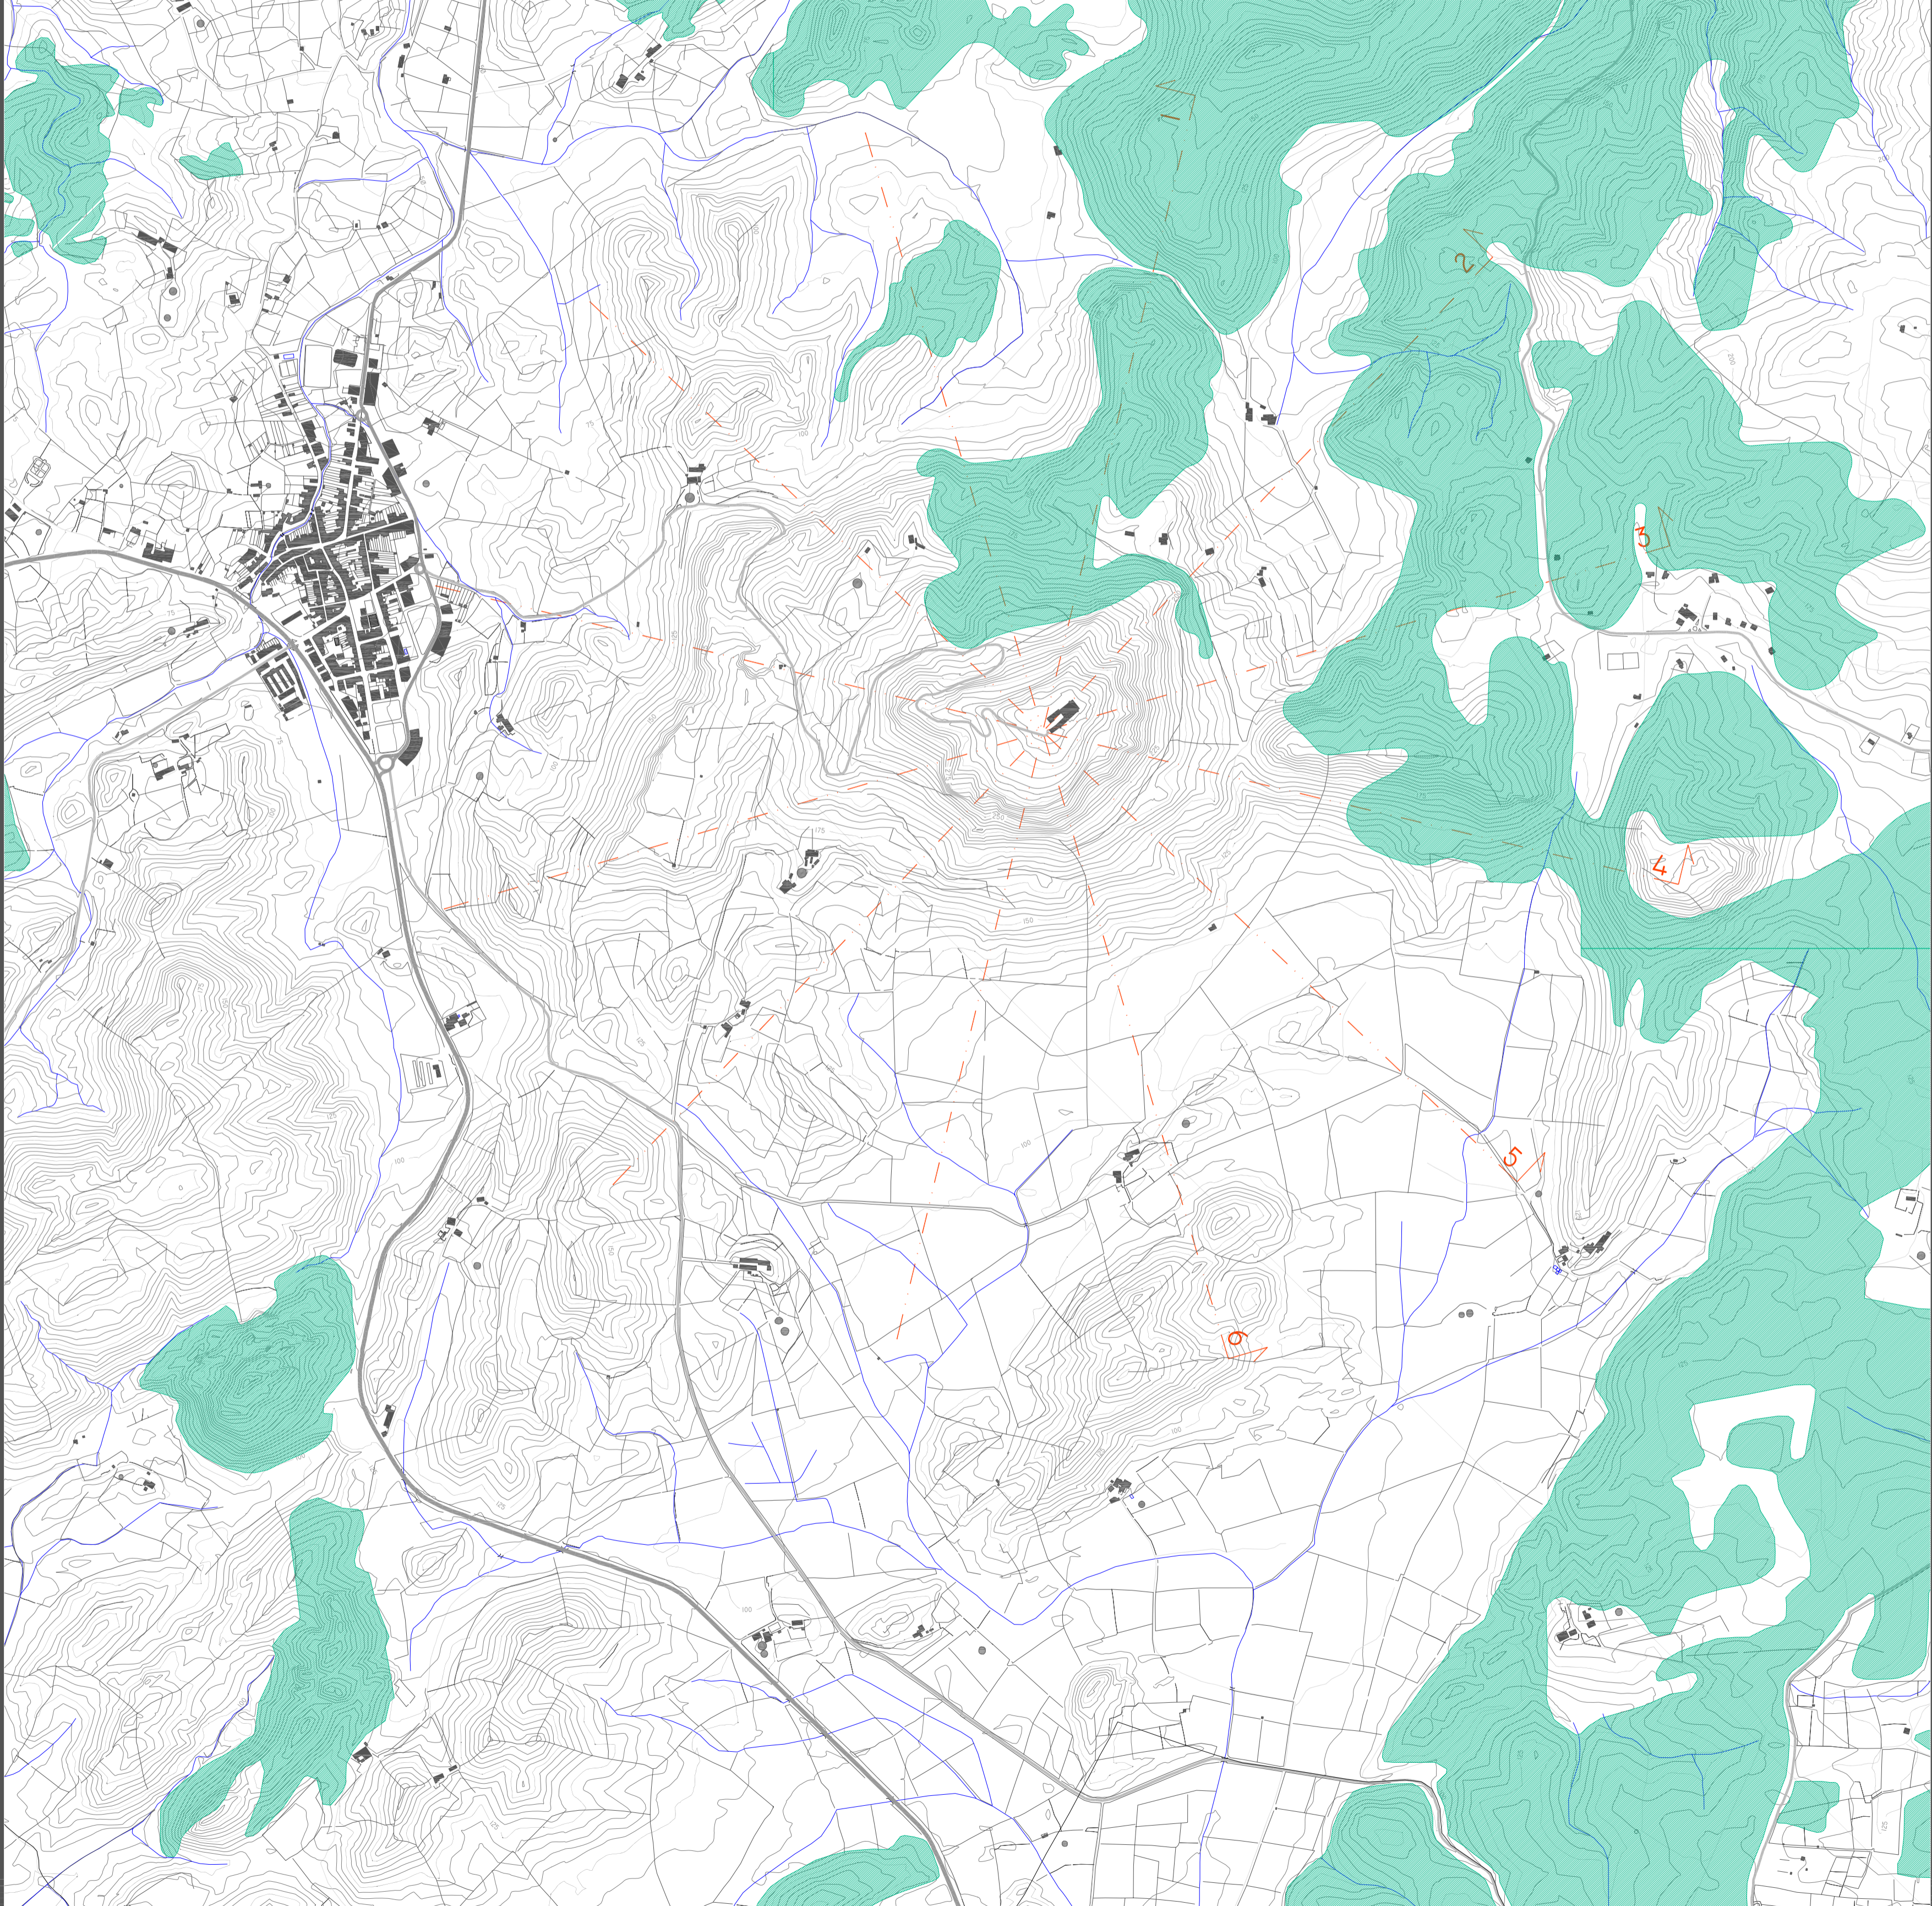

VISTA DEL TORO DESDE LA VESANT DE PONENT

PLANOL TOPOGRÀFIC - 1/10.000

0 0,5 1 KM