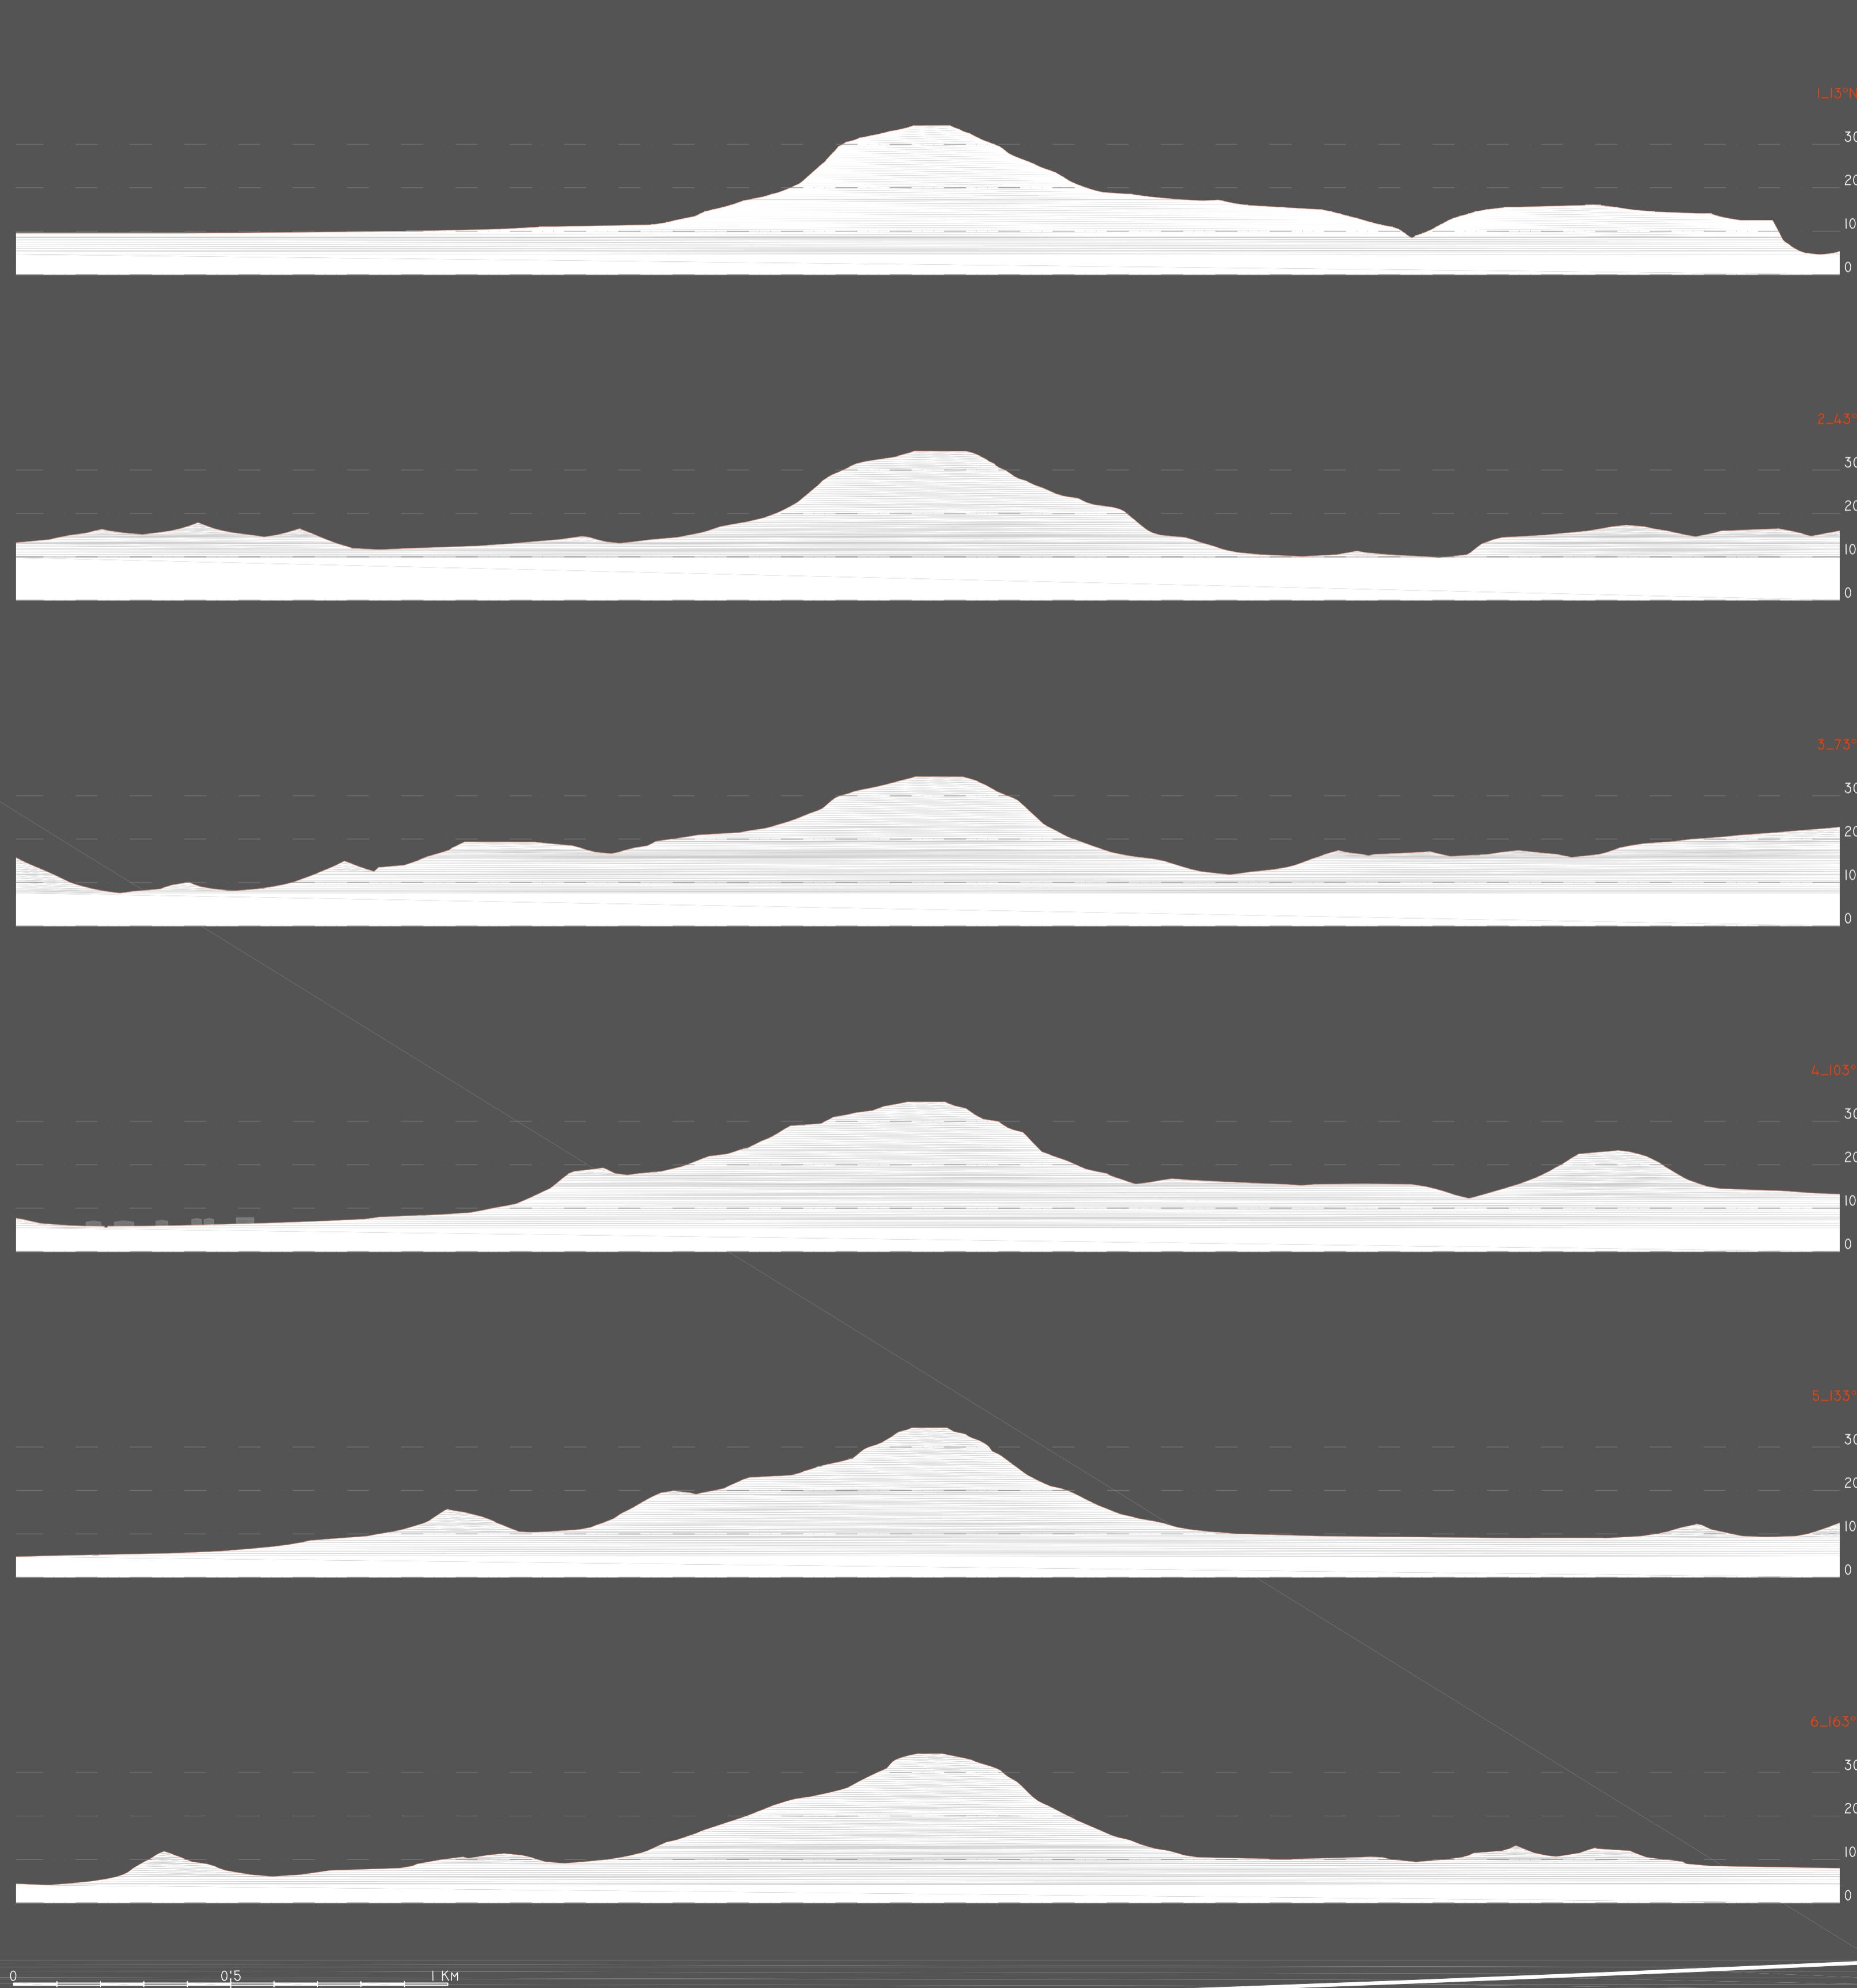

VISTA DEL TORO DESDE LA VESANT DE PONENT

PLANOL TOPOGRÀFIC - 1/10.000

0 0,5 1 KM